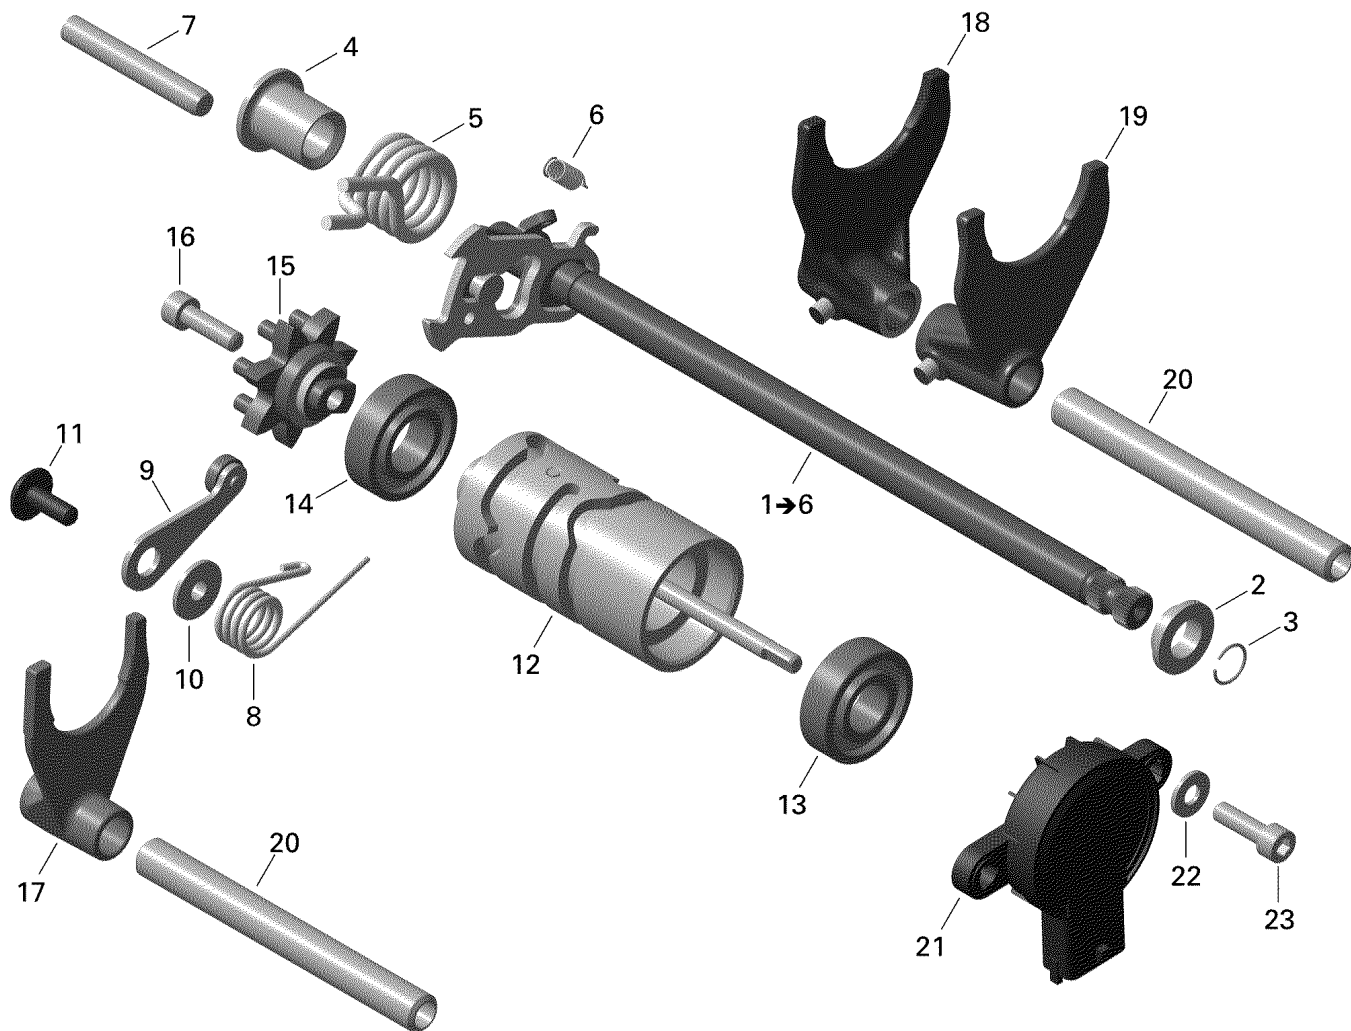

СПИСОК ДЕТАЛЕЙ ДЛЯ "SHIFTING SYSTEM" BRP SPYDER ST LIMITED SE5

//OEM.MOTO-ALL.RU/

ТЕЛ.: +7 (495) 177-12-75

991 ETC (SE5)

СПИСОК ДЕТАЛЕЙ ДЛЯ "SHIFTING SYSTEM" BRP SPYDER ST LIMITED SE5

//OEM.MOTO-ALL.RU/

ТЕЛ.: +7 (495) 177-12-75

№	№ OEM	наличие / срок поставки	Наименование	Кол-во в узле
1	420620598	Срок поставки от 25 дней	ARBRE*SHIFT SHAFT	1
2	420227714	Срок поставки от 25 дней	ANNEAU*STEP RING	1
3	420245440	Срок поставки от 25 дней	CIRCLIP 12 *CIRCLIP-12	1
4	420247946	Срок поставки от 25 дней	BAGUE*SLEEVE	1
5	420238760	Срок поставки от 25 дней	RESSORT*SPRING	1
6	420239430	Срок поставки от 25 дней	RESSORT*SPRING	1
7	420229385	Срок поставки от 25 дней	GOUPILLE*PIN 8 M6X55	1
8	420239248	Срок поставки от 25 дней	RESSORT RAPPEL *SPRING-INDEX	1
9	420248376	Срок поставки от 25 дней	LEVIER INDEXATI*LEVER-INDEX	1
10	420227716	Срок поставки от 25 дней	ANNEAU*STEP RING	1
11	420241529	Срок поставки от 25 дней	SCREW-TORX M6X16	1
12	420657029	Срок поставки от 25 дней	TAMBOUR EMBRAY.*DRUM-SHIFT	1
13	420932290	Срок поставки от 25 дней	ROULEMENT*BALL BEARING	1
14	420232625	Срок поставки от 25 дней	ROULEMENT*BALL BEARING	1
15	420258316	Срок поставки от 25 дней	CALE*SHIM INDEX	1
16	420241939	Срок поставки от 25 дней	SCREW-TAPPING M6 X 20	1
17	420257690	Срок поставки от 25 дней	FOURCHETTE EMBR*FORK-SHIFT	1
18	420258355	Срок поставки от 25 дней	FOURCHETTE EMBR*FORK-SHIFT	1
19	420258365	Срок поставки от 25 дней	FOURCHETTE EMBR*FORK-SHIFT	1
20	420258383	Срок поставки от 25 дней	AXE FOURCHETTE *SPINDLE-FORK	2
21	420266168	Срок поставки от 25 дней	CAPTEUR* ANGLE ROTATION SENSOR	1
22	224061121	Срок поставки от 25 дней	WASHER-FLAT	2
23	420241939	Срок поставки от 25 дней	SCREW-TAPPING M6 X 20	2