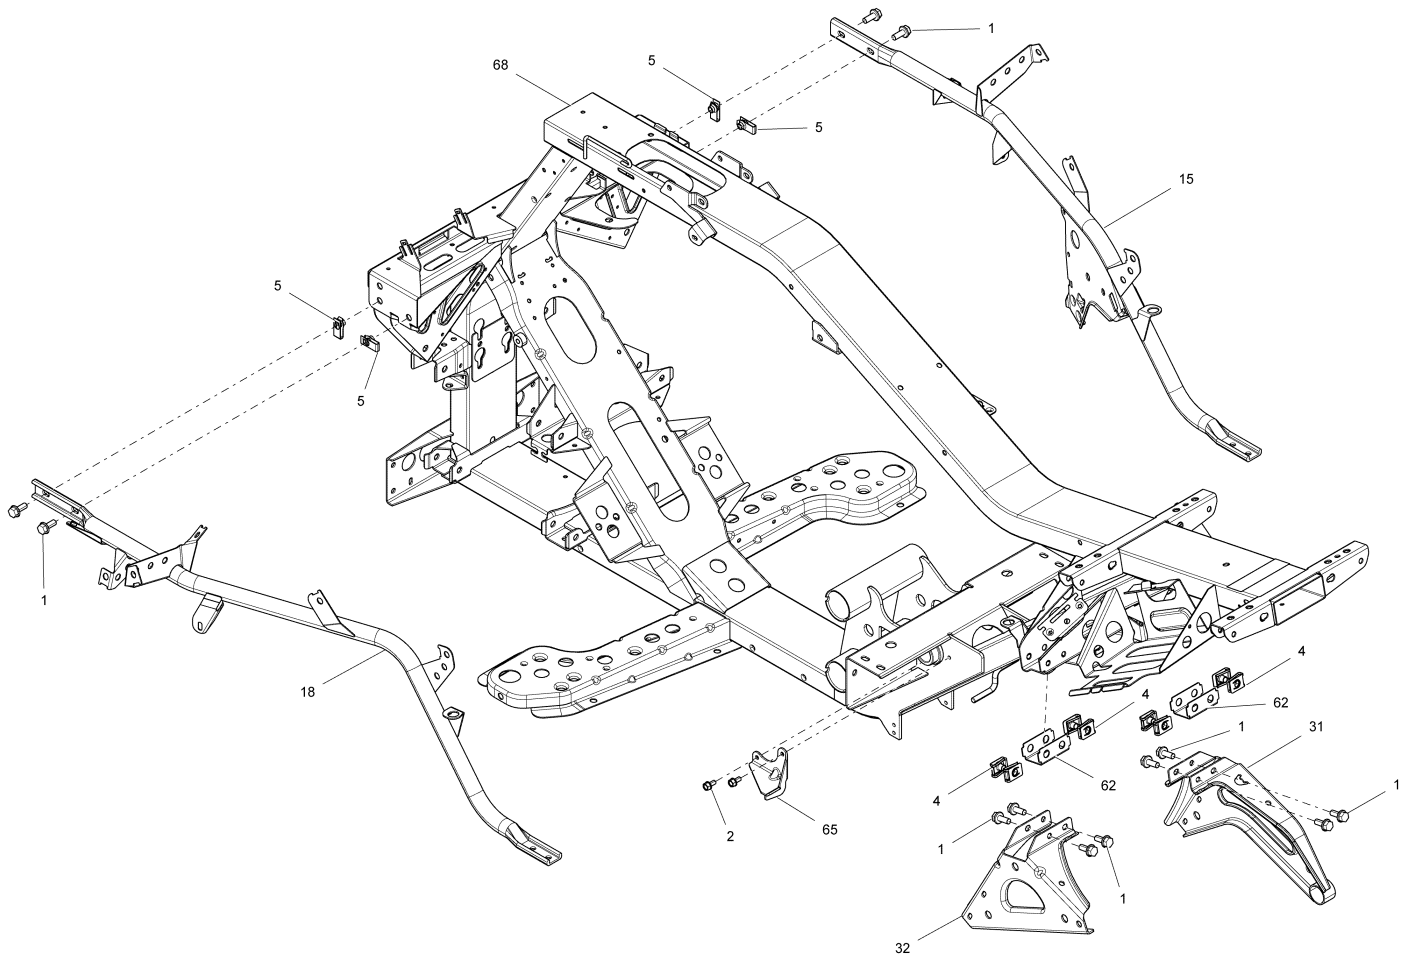

СПИСОК ДЕТАЛЕЙ ДЛЯ "FRAME" BRP SPYDER RT SM5

//OEM.MOTO-ALL.RU/

ТЕЛ.: +7 (495) 177-12-75

СПИСОК ДЕТАЛЕЙ ДЛЯ "FRAME" BRP SPYDER RT SM5

//OEM.MOTO-ALL.RU/

ТЕЛ.: +7 (495) 177-12-75

№	№ OEM	наличие / срок поставки	Наименование	Кол-во в узле
1	207582044	Срок поставки от 25 дней	SCREW-HEX.FLANGE DIN.6921 S.GR	12
2	210261280	Срок поставки от 25 дней	SCREW-FORMING HEX.HD.FL.GM6174M	2
4	250100069	Срок поставки от 25 дней	EXTRUDED PANEL NUT M8 X 1.25	8
5	250100118	Срок поставки от 25 дней	EXTRUDED PANEL NUT M8 X 1.25	4
15	705203271	Срок поставки от 25 дней	SUPPORT DR *SUPPORT RH	1
18	705202817	Срок поставки от 25 дней	SUPPORT GA *SUPPORT LH	1
31	705201873	Срок поставки от 25 дней	SUPPORT ARR. DR*RR SUPPORT RH	1
32	705201874	Срок поставки от 25 дней	SUPPORT GAUCHE *LH.SUPPORT	1
62	705202484	Срок поставки от 25 дней	ATTACHE EN U *U BRACKET	2
65	705202587	Срок поставки от 25 дней	BUTEE *STOPPER S- ARM	1
68	705202894	Срок поставки от 25 дней	CHASSIS PEINT *FRAME-PAINT	1