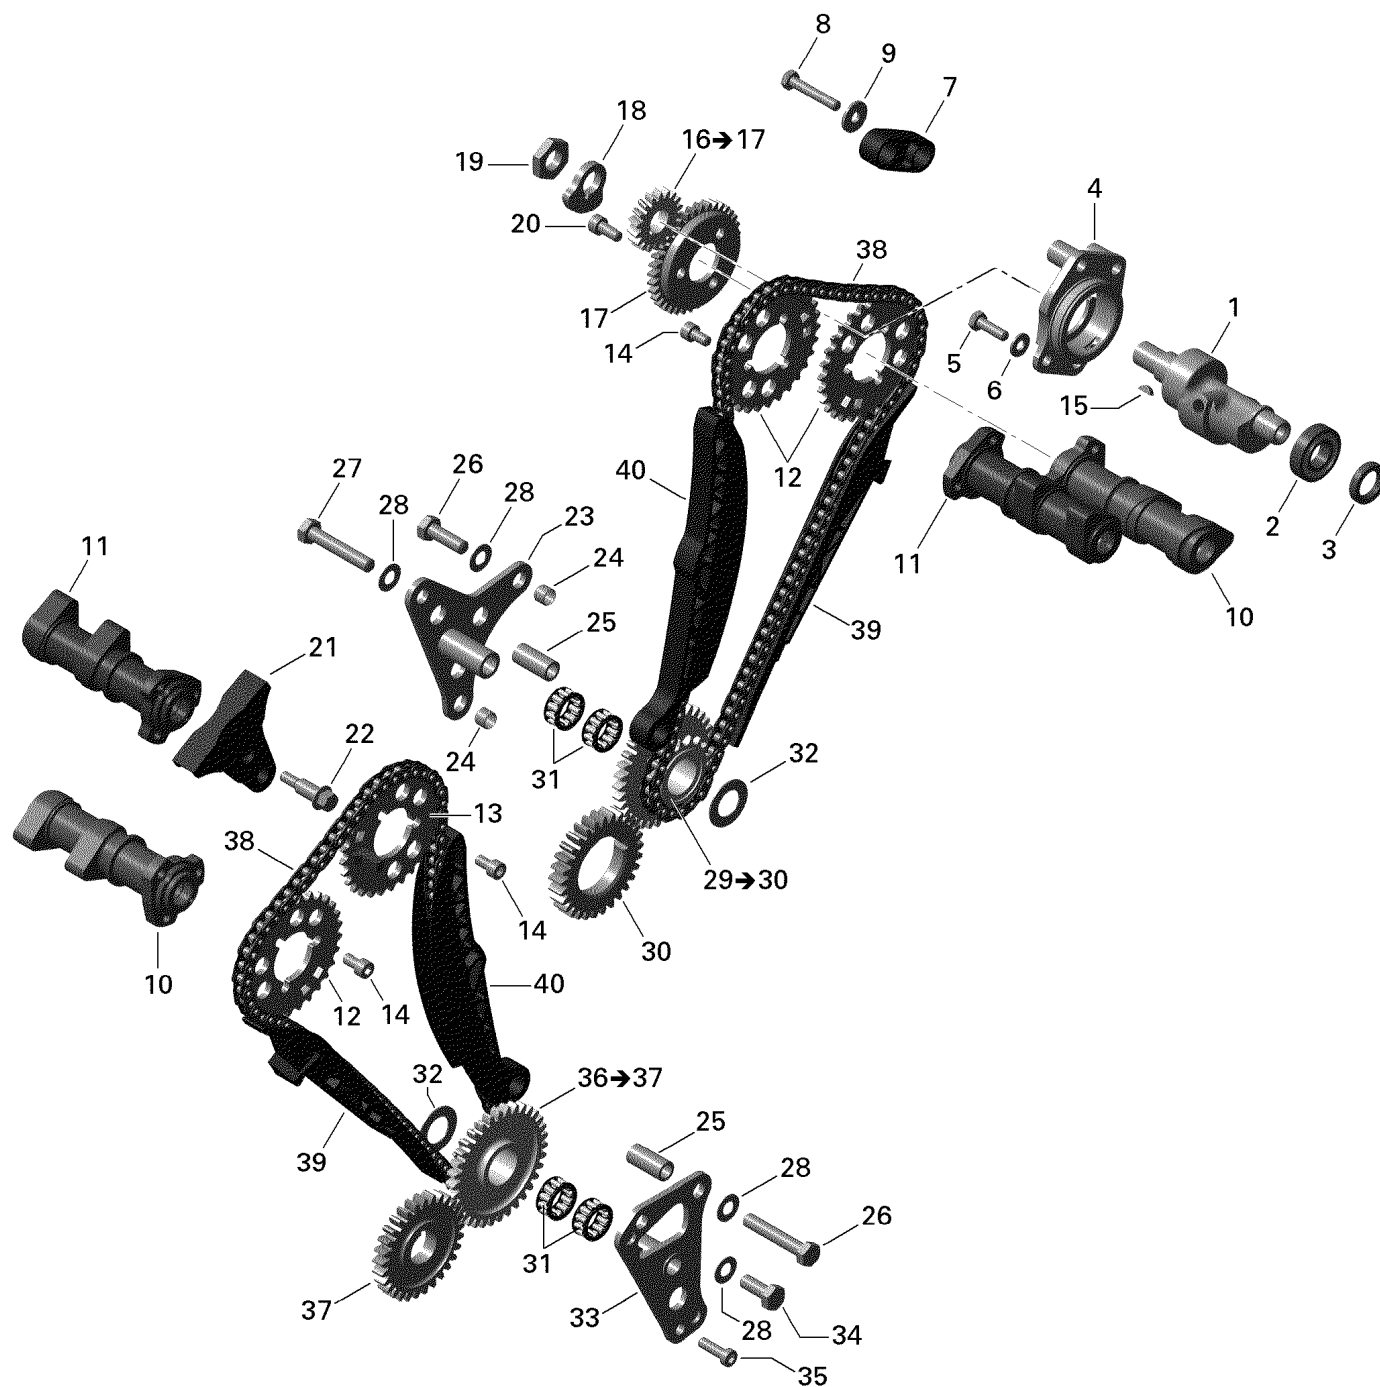

# СПИСОК ДЕТАЛЕЙ ДЛЯ "VALVE TRAIN" BRP SPYDER RT SE5

//OEM.MOTO-ALL.RU/

ТЕЛ.: +7 (495) 177-12-75

№	№ OEM	наличие / срок поставки	Наименование	Кол-во в узле
1	420220442	Срок поставки от 25 дней	BALANCIER*BALANCER TOP	1
2	420832360	Срок поставки от 25 дней	ROULEMENT*BALL BEARING	1
3	420250130	Срок поставки от 25 дней	OIL SEAL	1
4	420211685	Срок поставки от 19 дней	Flange Bearing Ass'y	1
5	420940560	Срок поставки от 25 дней	SCREW-HEX.M6 X 20	2
6	224061121	Срок поставки от 25 дней	WASHER-FLAT	2
7	420236380	Срок поставки от 25 дней	GUIDE*CHAIN GUIDE	1
8	207063544	Срок поставки от 25 дней	SCREW-HEX.CAP DIN.931	2
9	420827305	Срок поставки от 25 дней	WASHER-FLAT 6,2 X 18 X 2	2
10	420620945	Срок поставки от 25 дней	ARBRE CAME ECHA*CAMSHAFT-EXHAUST	2
11	420620940	Срок поставки от 25 дней	ARBRE CAME ADM*CAMSHAFT-INTAKE	2
12	420634732	Срок поставки от 25 дней	ENGRENAGE DISTR*GEAR-TIMING	3
13	420435115	Срок поставки от 25 дней	ENGRENAGE DISTR*GEAR-TIMING	1
14	420840371	Срок поставки от 25 дней	ALLEN SCREW *ALLEN SCREW M6*11,5	9
15	420246055	Срок поставки от 25 дней	CLAVETTE *KEY-WOODRUFF	1
16	420295775	Срок поставки от 25 дней	ENGRENAGE ASS. *GEAR-BALANCE ASSY.	1
17	XXX	Срок поставки от 21 дня	Не поставляется	1
18	420219340	Срок поставки от 25 дней	BALANCIER*BALANCING MASS	1
19	420942571	Срок поставки от 25 дней	ECROU*HEX NUT M14 X 1	1
20	420840391	Срок поставки от 25 дней	SCREW-TAPPING M6 X 14	3
21	420236322	Срок поставки от 25 дней	GUIDE*CHAIN GUIDE	1
22	420240960	Срок поставки от 25 дней	VIS EPAULEMENT *SCREW-DISTANCE	2
23	420211756	Срок поставки от 25 дней	ROULEMENT*FLANGE BEARING	1
24	420929500	Срок поставки от 25 дней	TUBE*DOWEL TUBE	2
25	420247980	Срок поставки от 25 дней	BAGUE*SLEEVE	2
26	207084544	Срок поставки от 25 дней	SCREW-HEX.CAP DIN.931	2
27	207182544	Срок поставки от 25 дней	SCREW-HEX.CAP DIN.933	2
28	420845030	Срок поставки от 25 дней	RONDELLE RESS. *SPRING WASHER	5
29	420295760	Срок поставки от 25 дней	ENTRAINEMENT*CAMSHAFT-DRIVE	1
30	XXX	Срок поставки от 21 дня	Не поставляется	1
31	420632161	Срок поставки от 25 дней	ROULEMENT*NEEDLE BEARING	4
32	420627190	Срок поставки от 25 дней	RONDELLE BUTEE *WASHER-THRUST	2
33	420211766	Срок поставки от 25 дней	ROULEMENT*FLANGE BEARING	1
34	207181860	Срок поставки от 25 дней	SCREW-HEX.CAP DIN.933A2	1
35	420240400	Срок поставки от 25 дней	SCREW-ALLEN M6 X 20	1
36	420295765	Срок поставки от 25 дней	ENTRAINEMENT*DISTRIBUTION-DRIVE	1
37	XXX	Срок поставки от 21 дня	Не поставляется	1
38	420297957	Срок поставки от 25 дней	CHAINE ARBRE CA*CAMSHAFT CHAIN	2
39	420236310	Срок поставки от 25 дней	GUIDE DE CHAINE*GUIDE-CHAIN	2
40	420236300	Срок поставки от 25 дней	TENDEUR CHAINE *TENSION-CHAIN GUIDE	2