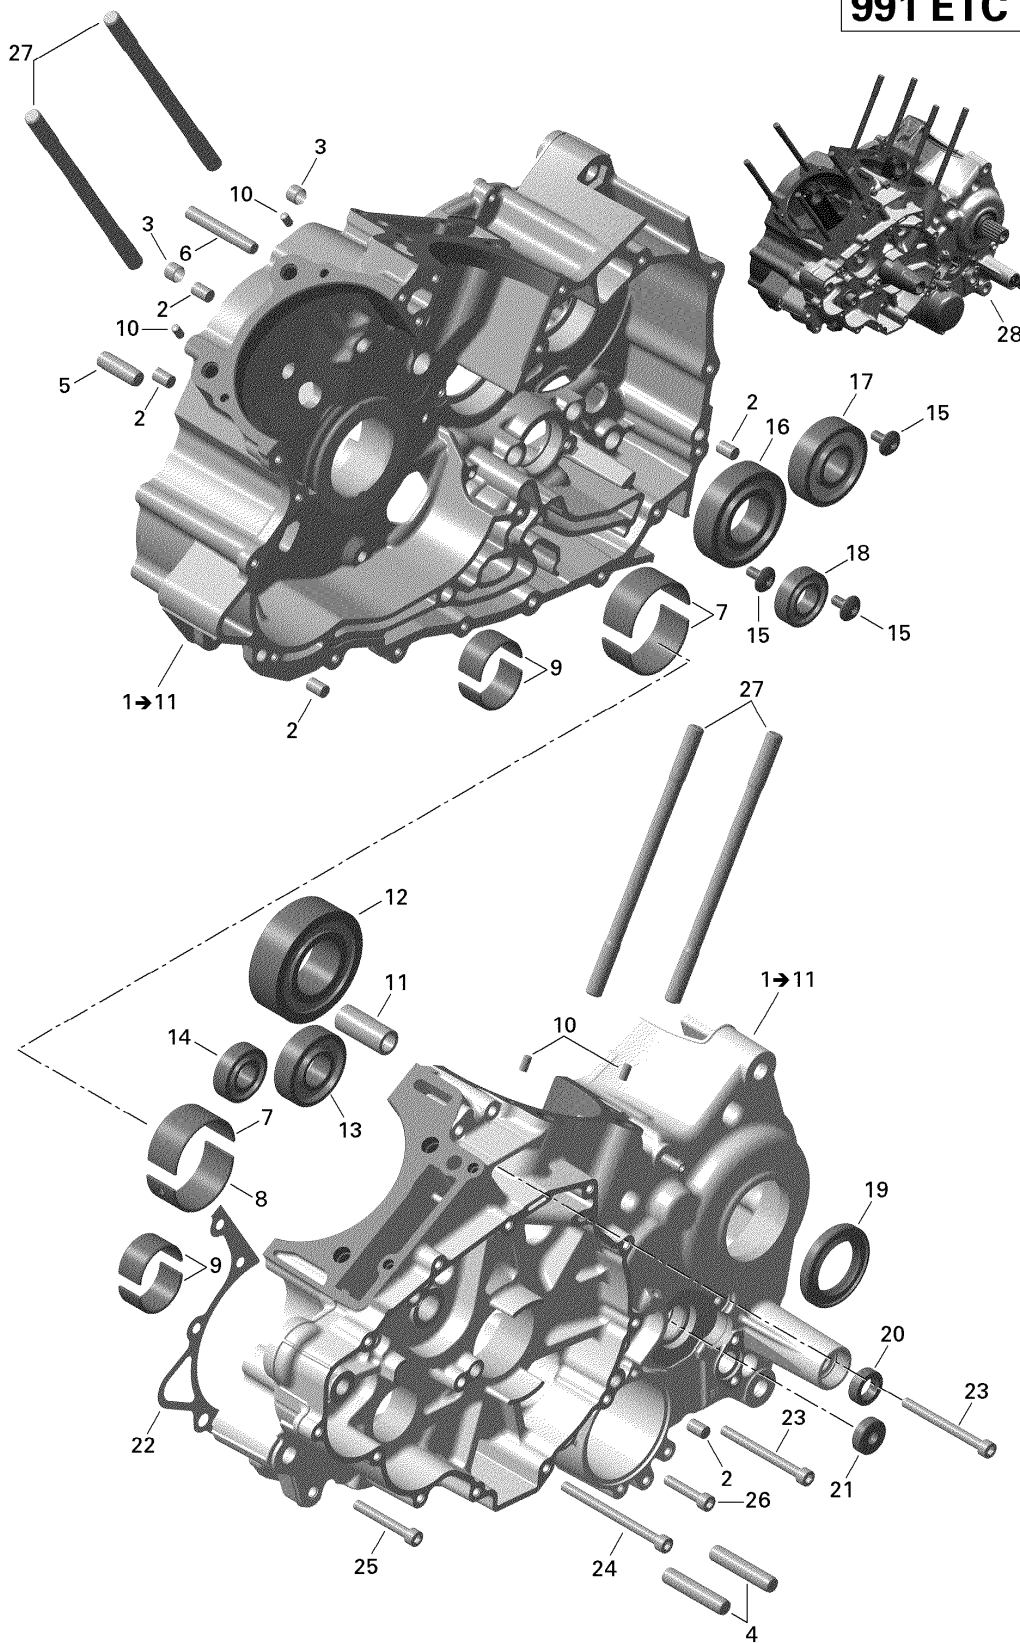

СПИСОК ДЕТАЛЕЙ ДЛЯ "CRANKCASE" BRP SPYDER RT LIMITED

//OEM.MOTO-ALL.RU/

ТЕЛ.: +7 (495) 177-12-75

991 ETC SA

СПИСОК ДЕТАЛЕЙ ДЛЯ "CRANKCASE" BRP SPYDER RT LIMITED

//OEM.MOTO-ALL.RU/

ТЕЛ.: +7 (495) 177-12-75

№	№ OEM	наличие / срок поставки	Наименование	Кол-во в узле
1	420684714	Срок поставки от 25 дней	CARTER MOTEUR *CRANKCASE-ASSY	1
2	420632010	Срок поставки от 25 дней	GOUPILLE *PIN- CENTER	5
3	420929500	Срок поставки от 25 дней	TUBE*DOWEL TUBE	2
4	420229302	Срок поставки от 25 дней	AXE POSITION. *LOCATION PIN	2
5	420929930	Срок поставки от 25 дней	GOUPILLE*PIN 10 M6X50	1
6	420229385	Срок поставки от 25 дней	GOUPILLE*PIN 8 M6X55	1
7	420233748	Срок поставки от 25 дней	COUSSINET ROUL.*BEARING-PLAIN	3
7	420233745	Срок поставки от 25 дней	COUSSINET ROUL.*BEARING-PLAIN	3
7	420233746	Срок поставки от 25 дней	ROULEMENT*PLAIN BEARING	3
8	420233741	Срок поставки от 25 дней	COUSSINET ROUL.*BEARING-PLAIN	1
8	420233740	Срок поставки от 25 дней	COUSSINET ROUL.*BEARING-PLAIN	1
8	420233743	Срок поставки от 25 дней	COUSSINET ROUL.*BEARING-PLAIN	1
9	420233820	Срок поставки от 25 дней	COUSSINET ROUL.*BEARING-PLAIN HALF	4
9	420233711	Срок поставки от 25 дней	COUSSINET ROUL.*BEARING-PLAIN HALF	4
9	420233822	Срок поставки от 25 дней	COUSSINET ROUL.*BEARING-PLAIN HALF	4
10	420929650	Срок поставки от 25 дней	GOUPILLE ASS. *GUIDE PIN	4
11	420229450	Срок поставки от 25 дней	BOULON*JOURNAL BOLT	1
12	420832315	Срок поставки от 25 дней	ROULEMENT*BALL BEARING	1
13	420932677	Срок поставки от 25 дней	ROULEMENT*BALL BEARING	1
14	420932290	Срок поставки от 25 дней	ROULEMENT*BALL BEARING	1
15	420241535	Срок поставки от 25 дней	VIS HEXALOB. *SCREW-HEX.M6X13	3
16	420232787	Срок поставки от 25 дней	ROULEMENT BILLE*BALL BEARING	1
17	420832144	Срок поставки от 25 дней	ROULEMENT*BALL BEARING	1
18	420232625	Срок поставки от 25 дней	ROULEMENT*BALL BEARING	1