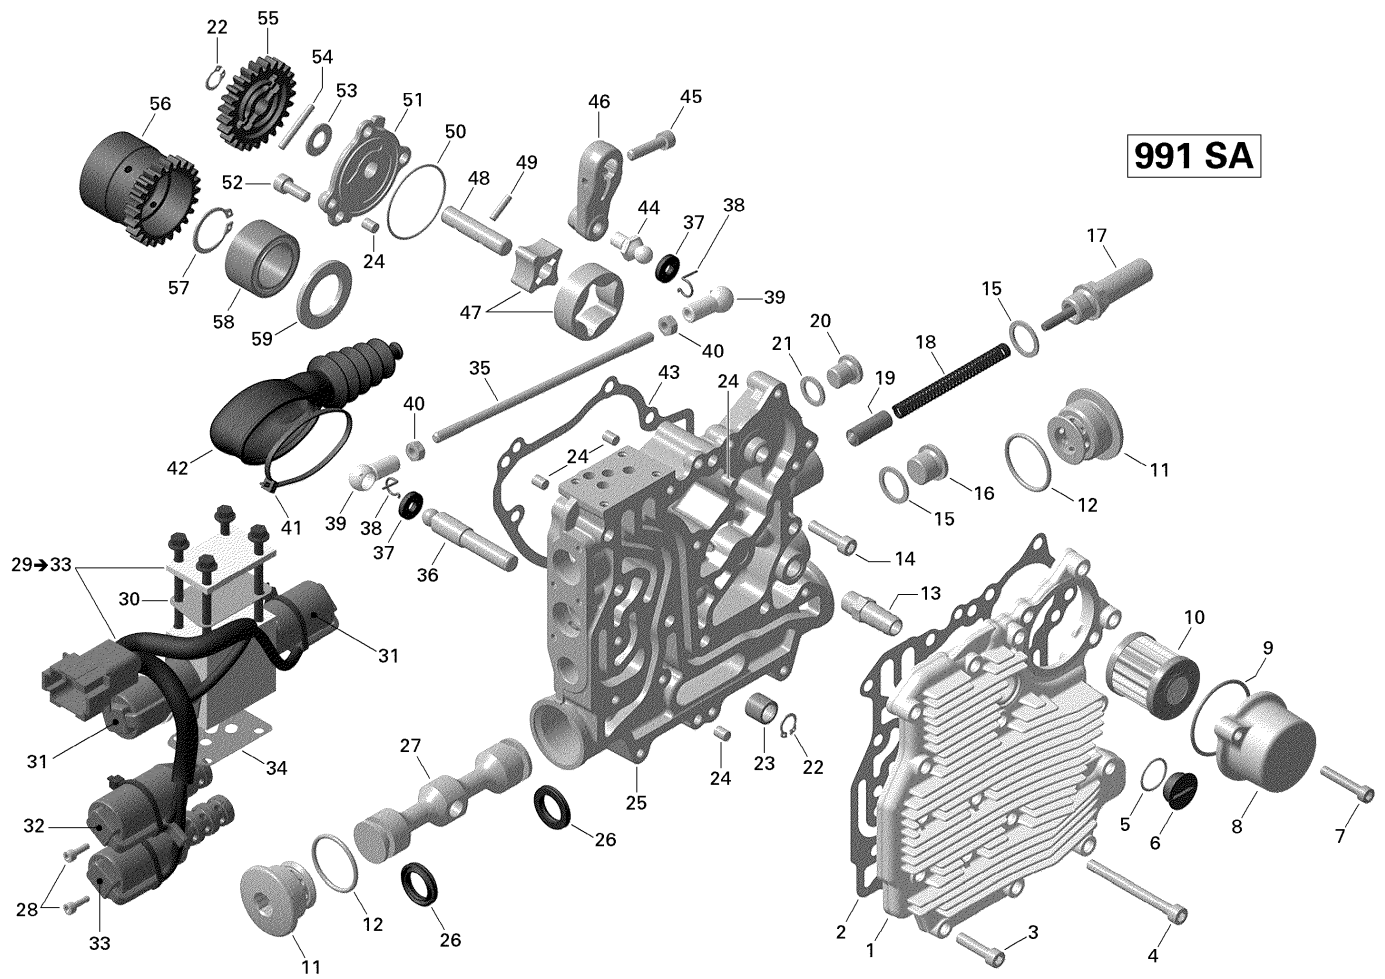

СПИСОК ДЕТАЛЕЙ ДЛЯ "HYDRAULIC SHIFTING" BRP SPYDER RS SE5

//ОЕМ.МОТО-АЛЛ.РУ/

ТЕЛ.: +7 (495) 177-12-75

СПИСОК ДЕТАЛЕЙ ДЛЯ "HYDRAULIC SHIFTING" BRP SPYDER RS SE5

//OEM.MOTO-ALL.RU/

ТЕЛ.: +7 (495) 177-12-75

№	№ OEM	наличие / срок поставки	Наименование	Кол-во в узле
1	420611500	Срок поставки от 25 дней	COUVERCLE*COVER HYDRAULIC	1
2	420430661	Срок поставки от 25 дней	JOINT ETANCHE *GASKET	1
3	205062544	Срок поставки от 25 дней	SCREW-SOCKET HD.DIN.912	11
4	420241261	Срок поставки от 25 дней	SCREW-ALLEN M6 X 65	7
5	420250890	Срок поставки от 25 дней	JOINT TORIQUE *O-RING	1
6	420241801	Срок поставки от 25 дней	BOUCHON PURGE *PLUG SCREW	1
7	420241811	Срок поставки от 25 дней	SCREW-SOCKET DIN.912 M6 X 35	2
8	420211506	Срок поставки от 19 дней	Filter Cover	1
9	420430920	Срок поставки от 25 дней	O RING AUTO	1
10	420256454	Срок поставки от 25 дней	Фильтр маслянный	1
11	420441300	Срок поставки от 25 дней	BOUCHON PURGE *PLUG SCREW	2
12	420430590	Срок поставки от 25 дней	JOINT TORIQUE *O-RING	2
13	420840445	Срок поставки от 25 дней	RACCORD 12/8 *NIPPLE- 12/8	1
14	205062544	Срок поставки от 25 дней	SCREW-SOCKET HD.DIN.912	1
15	420430623	Срок поставки от 25 дней	ANNEAU ETANCHE*GASKET RING	2
16	420240234	Срок поставки от 25 дней	PLUG SCREW	1
17	420441335	Срок поставки от 25 дней	VIS OBTURATION *SCREW- PLUG	1
18	420238845	Срок поставки от 25 дней	RESSORT*SPRING	1
19	420256510	Срок поставки от 25 дней	REGU.PRES.PIST *PRES REGULATING PISTON	1
20	420841923	Срок поставки от 25 дней	VIS OBTURATION *PLUG SCREW M12	1
21	420250015	Срок поставки от 25 дней	RONDELLE ALUMI.*ALUMINUM WASHER	1
22	420245330	Срок поставки от 19 дней	Стопорное кольцо	2
23	420232030	Срок поставки от 25 дней	ROUL.AIGUILLES *NEEDLE BUSHING	1
24	420232210	Срок поставки от 25 дней	GOUPILLE *PIN-CENTER	5
25	420611492	Срок поставки от 25 дней	CARTER*HOUSING HYDRAULIC	1
26	420431340	Срок поставки от 25 дней	SEGMENT*PISTON LINING	2
27	420656260	Срок поставки от 25 дней	PISTON*PISTON HYDRAULIC	1
28	420440291	Срок поставки от 25 дней	SCREW-ALLEN M4 X 12	4
29	420656635	Срок поставки от 25 дней	SOUPAPE SOLENOI*VALVE- SOLENOID	1
30	420650635	Срок поставки от 25 дней	JOINT ETANCHE *GASKET	1