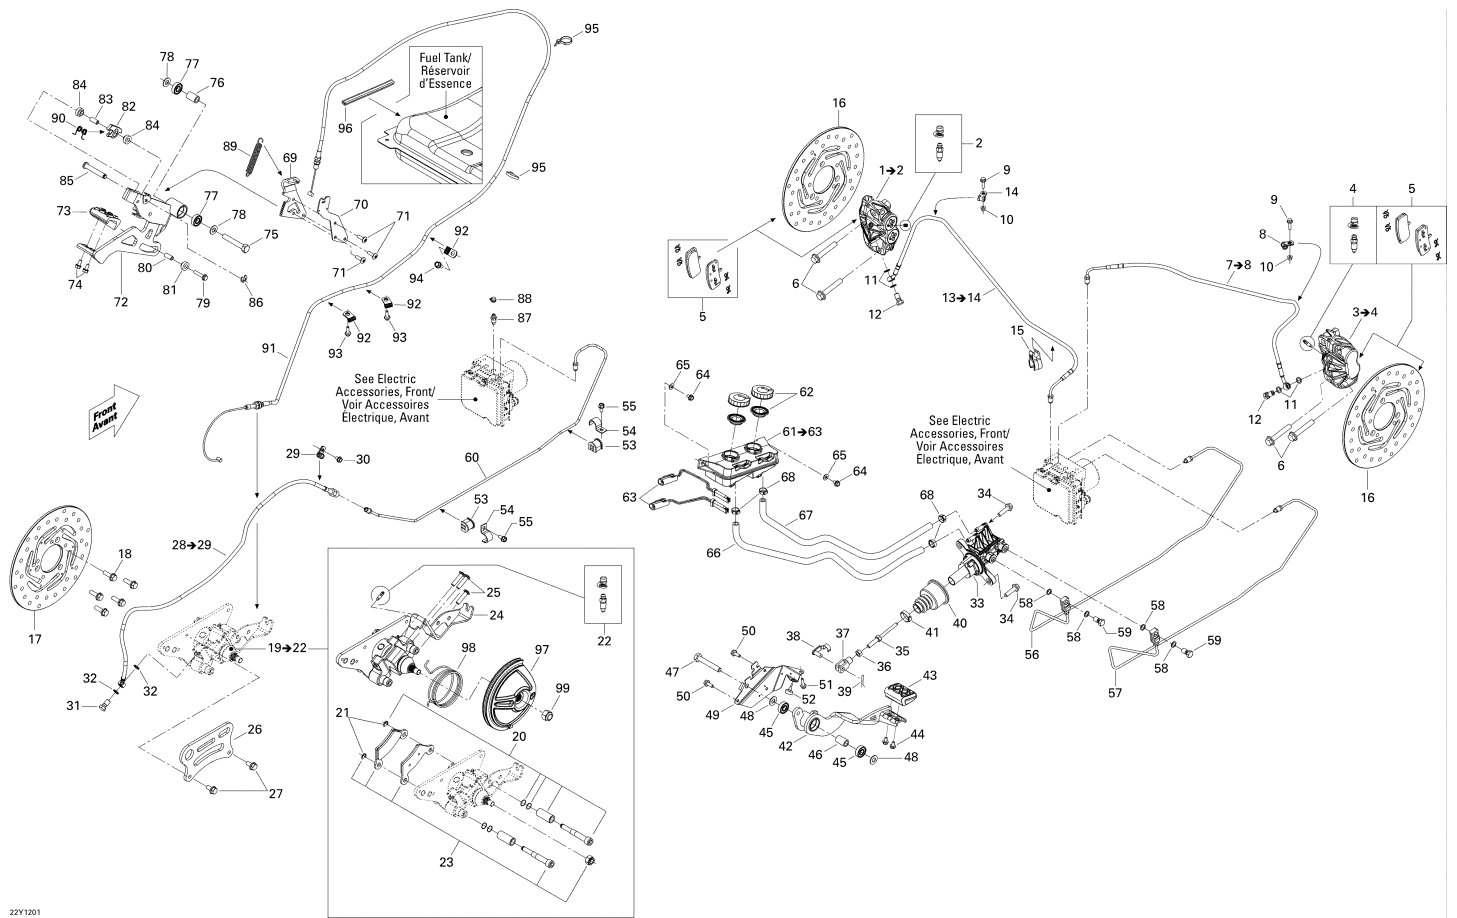

# СПИСОК ДЕТАЛЕЙ ДЛЯ "HYDRAULIC BRAKE" BRP SPYDER RS SE5

//OEM.MOTO-ALL.RU/

ТЕЛ.: +7 (495) 177-12-75

№	№ OEM	наличие / срок поставки	Наименование	Кол-во в узле
1	219800125	Срок поставки от 25 дней	TRIER AV.GA.*FR LH CALIPER	1
2	219800045	Срок поставки от 25 дней	PURGEUR*BLEED SCREW SPRING KIT	1
3	219800126	Срок поставки от 25 дней	TRIER AV.DR.*FR RH CALIPER	1
4	219800045	Срок поставки от 25 дней	PURGEUR*BLEED SCREW SPRING KIT	1
5	219800164	Срок поставки от 25 дней	FRONT PAD KIT (4 PADS)	1
6	207506034	Срок поставки от 25 дней	SCREW-HEX.FLANGE DIN.6921 S.GRIP	4
7	705600852	Срок поставки от 25 дней	BOYAU DE FREIN *BRAKE LINE	1
8	705600459	Срок поставки от 25 дней	CLAMP	1
9	207652034	Срок поставки от 25 дней	SCREW-HEX.FLANGE DIN.6921	2
10	233251434	Срок поставки от 25 дней	NUT-FLANGE ELASTIC DIN.6926	2
11	414920600	Срок поставки от 25 дней	WASHER FOR HOSE CONNECTION	4
12	414920500	Срок поставки от 25 дней	BOULON BANJO *BOLT-BANJO	2
13	705600853	Срок поставки от 25 дней	BOYAU DE FREIN *BRAKE LINE	1
14	705600459	Срок поставки от 25 дней	CLAMP	1
15	705600854	Срок поставки от 25 дней	ATTACHE BOYAUX *HOSE CLIP	1
16	705600435	Срок поставки от 25 дней	DISQUE DE FREIN*BRAKE-DISC	2
17	705600591	Срок поставки от 25 дней	DISQUE DE FREIN*BRAKE-DISC	1
18	207582544	Срок поставки от 25 дней	SCREW-HEX.FLANGE DIN.6921 S.GRIP	5
19	705600921	Срок поставки от 25 дней	ETRIER ARRIERE *REAR CALIPER	1
20	219800032	Срок поставки от 25 дней	ENS.COUSSINET *BUSHING KIT BIG BORE	1
21	219800050	Срок поставки от 25 дней	CIRCLIP* RETAINING RING	1
22	219800045	Срок поставки от 25 дней	PURGEUR*BLEED SCREW SPRING KIT	1
23	219800165	Срок поставки от 25 дней	REAR PAD KIT	1
24	705600974	Срок поставки от 25 дней	SUPPORT CABLE *CABLE SUPPORT	1
25	250000413	Срок поставки от 25 дней	SCREW 1/4-20 X 1" THREAD FORMING	3
26	705600430	Срок поставки от 25 дней	SUPPORT *REAR SUPPORT	1