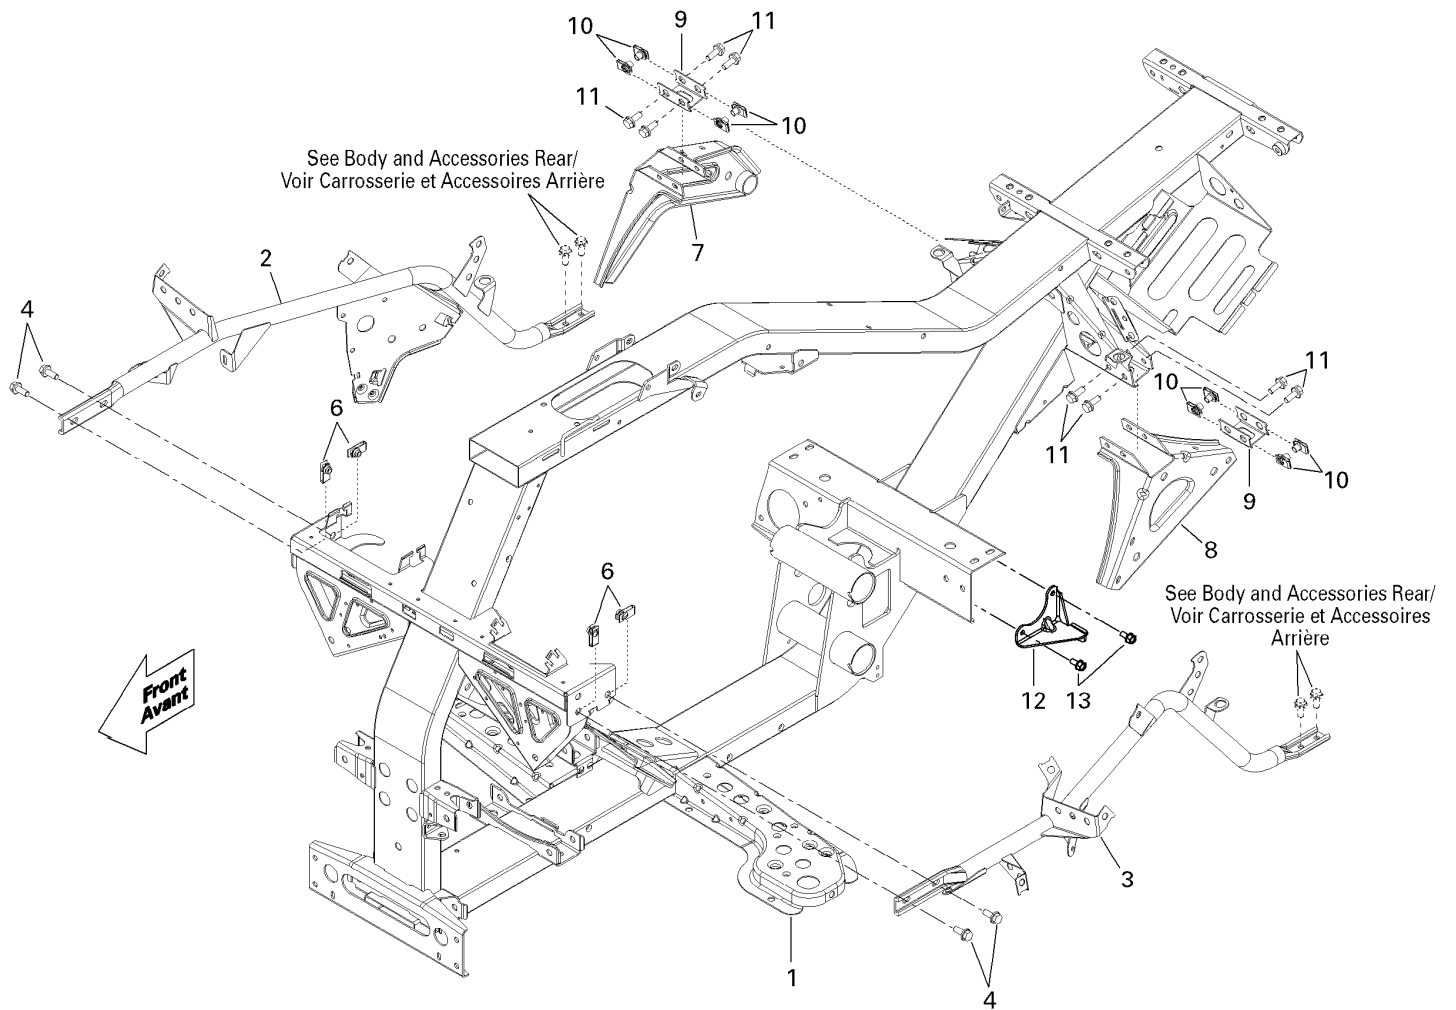

СПИСОК ДЕТАЛЕЙ ДЛЯ "FRAME" BRP SPYDER RT ROADSTER SE5

//OEM.MOTO-ALL.RU/

ТЕЛ.: +7 (495) 177-12-75

СПИСОК ДЕТАЛЕЙ ДЛЯ "FRAME" BRP SPYDER RT ROADSTER SE5

//OEM.MOTO-ALL.RU/

ТЕЛ.: +7 (495) 177-12-75

№	№ OEM	наличие / срок поставки	Наименование	Кол-во в узле
1	705202564	Срок поставки от 25 дней	CHASSIS PEINT *FRAME-PAINT	1
2	705201637	Срок поставки от 25 дней	SUPPORT DR *SUPPORT RH	1
3	705201638	Срок поставки от 25 дней	SUPPORT GA *SUPPORT LH	1
4	207582044	Срок поставки от 25 дней	SCREW-HEX.FLANGE DIN.6921 S.GR	4
6	250100118	Срок поставки от 25 дней	EXTRUDED PANEL NUT M8 X 1.25	4
7	705201873	Срок поставки от 25 дней	SUPPORT ARR. DR*RR SUPPORT RH	1
8	705201874	Срок поставки от 25 дней	SUPPORT GAUCHE *LH.SUPPORT	1
9	705202484	Срок поставки от 25 дней	ATTACHE EN U *U BRACKET	2
10	250100069	Срок поставки от 25 дней	EXTRUDED PANEL NUT M8 X 1.25	8
11	207582044	Срок поставки от 25 дней	SCREW-HEX.FLANGE DIN.6921 S.GR	8
12	705202587	Срок поставки от 25 дней	BUTEE *STOPPER S- ARM	1
13	210261280	Срок поставки от 25 дней	SCREW-FORMING HEX.HD.FL.GM6174M	2