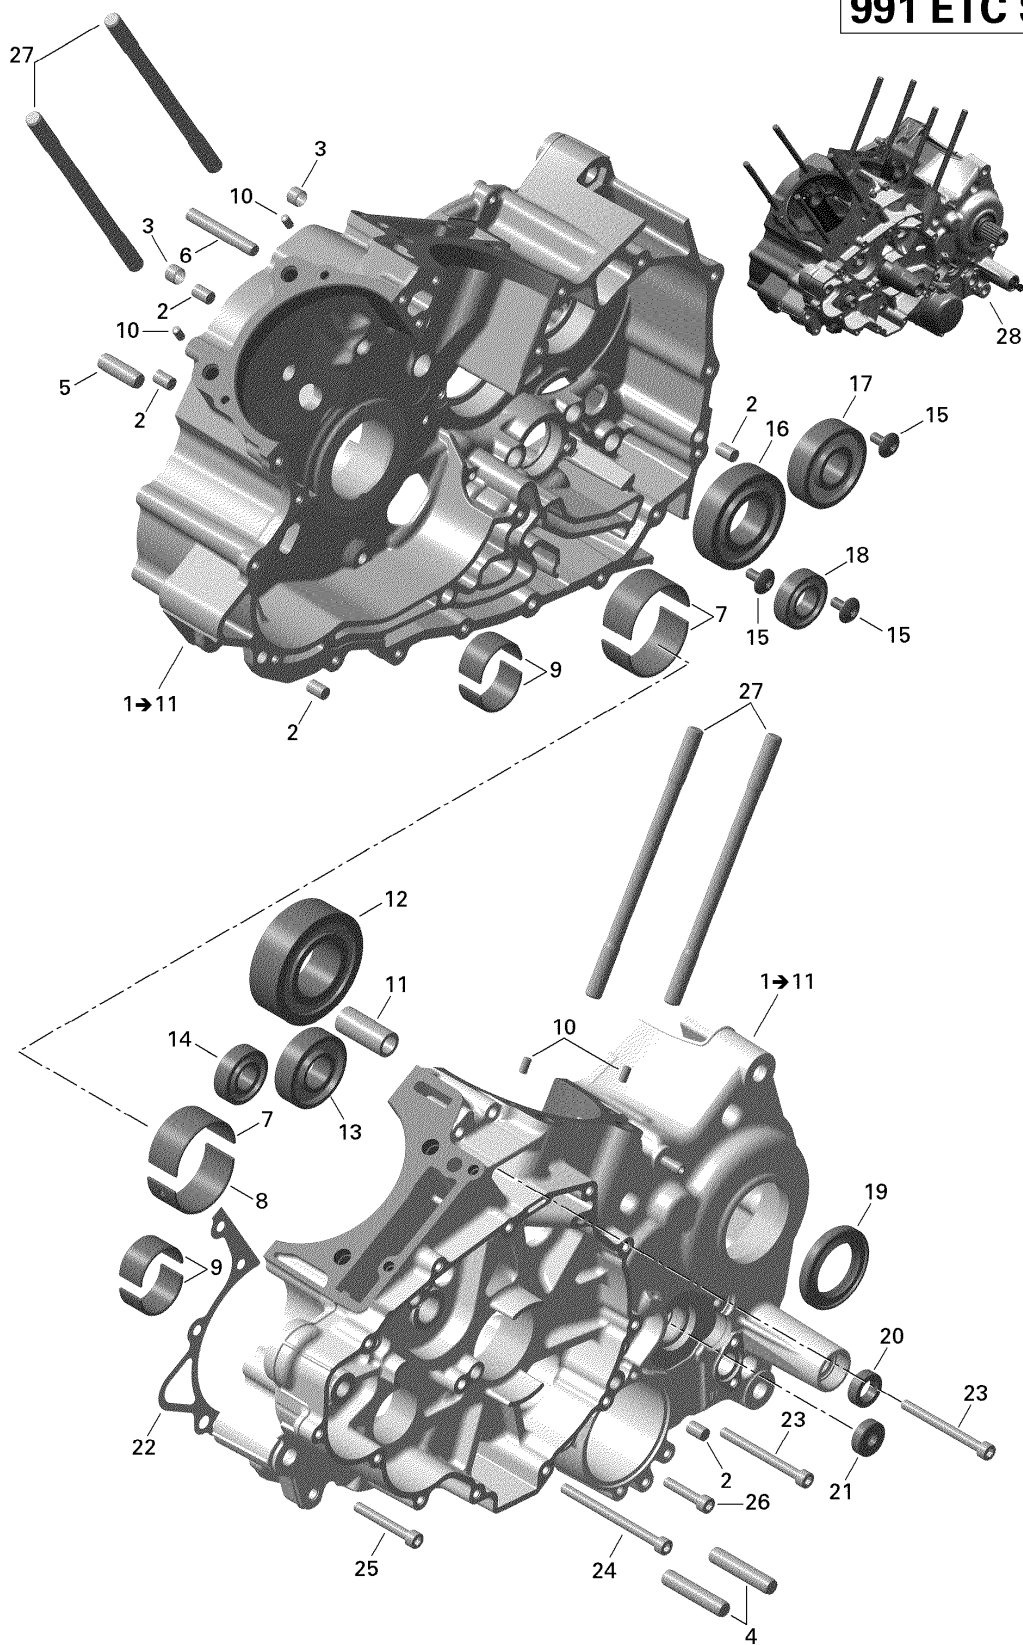

СПИСОК ДЕТАЛЕЙ ДЛЯ "CRANKCASE" BRP SPYDER RT LTD

//OEM.MOTO-ALL.RU/

ТЕЛ.: +7 (495) 177-12-75

991 ETC SA

СПИСОК ДЕТАЛЕЙ ДЛЯ "CRANKCASE" BRP SPYDER RT LTD

//OEM.MOTO-ALL.RU/

ТЕЛ.: +7 (495) 177-12-75

№	№ OEM	наличие / срок поставки	Наименование	Кол-во в узле
1	420684714	Срок поставки от 25 дней	CARTER MOTEUR *CRANKCASE-ASSY	1
2	420632010	Срок поставки от 25 дней	GOUPILLE *PIN- CENTER	5
3	420929500	Срок поставки от 25 дней	TUBE*DOWEL TUBE	2
4	420229301	Срок поставки от 25 дней	AXE POSITION. *LOCATION PIN	2
5	420929930	Срок поставки от 25 дней	GOUPILLE*PIN 10 M6X50	1
6	420229385	Срок поставки от 25 дней	GOUPILLE*PIN 8 M6X55	1
7	420233748	Срок поставки от 25 дней	COUSSINET ROUL.*BEARING-PLAIN	3
7	420233745	Срок поставки от 25 дней	COUSSINET ROUL.*BEARING-PLAIN	3
7	420233746	Срок поставки от 25 дней	ROULEMENT*PLAIN BEARING	3
8	420233741	Срок поставки от 25 дней	COUSSINET ROUL.*BEARING-PLAIN	1
8	420233740	Срок поставки от 25 дней	COUSSINET ROUL.*BEARING-PLAIN	1
8	420233743	Срок поставки от 25 дней	COUSSINET ROUL.*BEARING-PLAIN	1
9	420233820	Срок поставки от 25 дней	COUSSINET ROUL.*BEARING-PLAIN HALF	4
9	420233711	Срок поставки от 25 дней	COUSSINET ROUL.*BEARING-PLAIN HALF	4
9	420233822	Срок поставки от 25 дней	COUSSINET ROUL.*BEARING-PLAIN HALF	4
10	420929650	Срок поставки от 25 дней	GOUPILLE ASS. *GUIDE PIN	4
11	420229450	Срок поставки от 25 дней	BOULON*JOURNAL BOLT	1
12	420832315	Срок поставки от 25 дней	ROULEMENT*BALL BEARING	1
13	420932677	Срок поставки от 25 дней	ROULEMENT*BALL BEARING	1
14	420932290	Срок поставки от 25 дней	ROULEMENT*BALL BEARING	1
15	420241535	Срок поставки от 25 дней	VIS HEXALOB. *SCREW-HEX.M6X13	3
16	420232787	Срок поставки от 25 дней	ROULEMENT BILLE*BALL BEARING	1
17	420832144	Срок поставки от 25 дней	ROULEMENT*BALL BEARING	1
18	420232625	Срок поставки от 25 дней	ROULEMENT*BALL BEARING	1