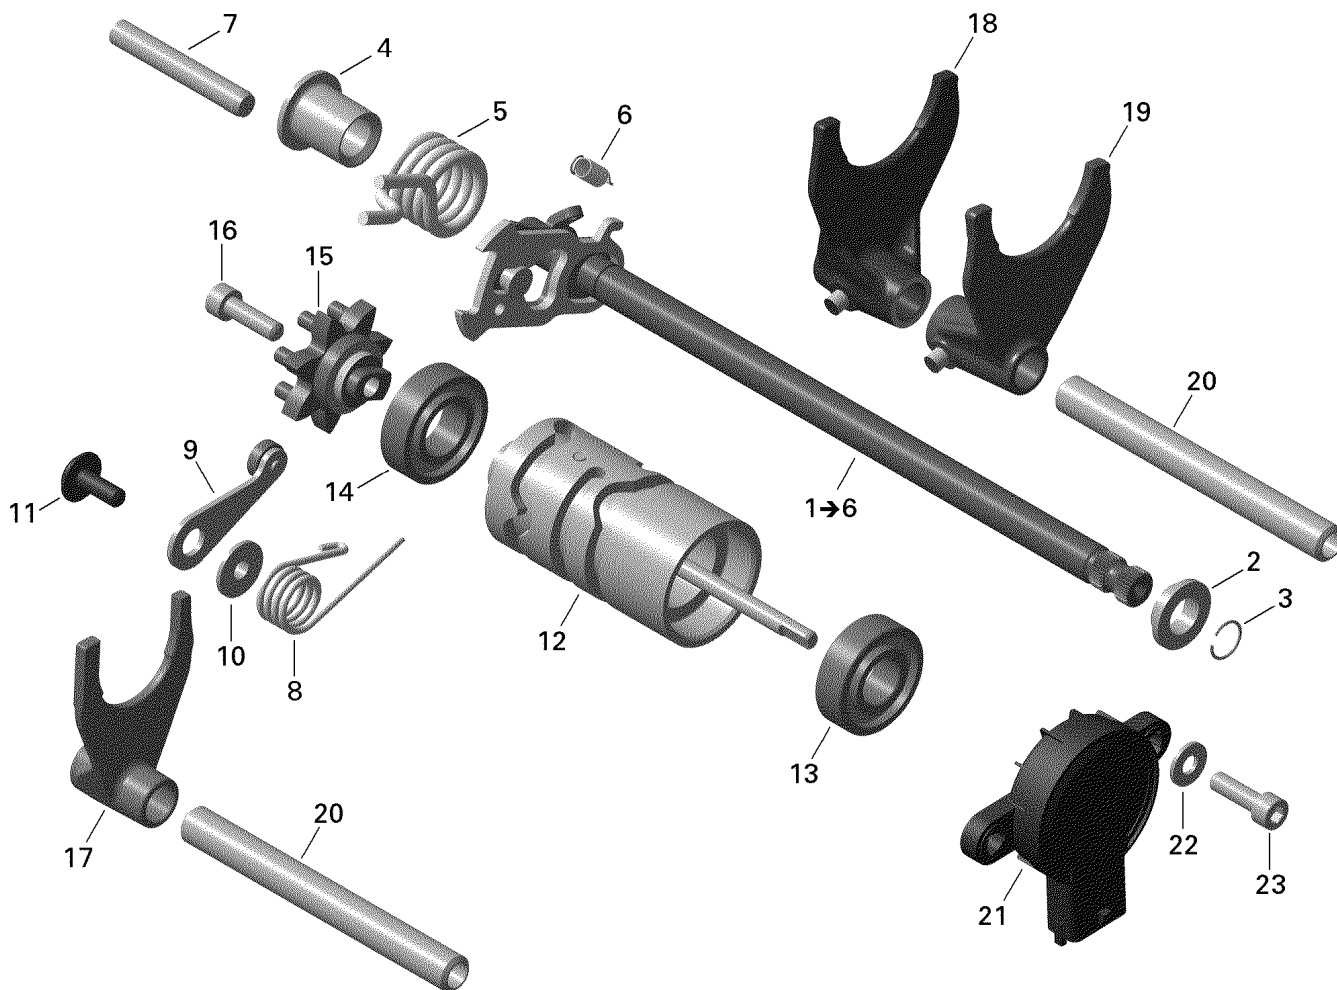

# СПИСОК ДЕТАЛЕЙ ДЛЯ "SHIFTING SYSTEM" BRP SPYDER RS ROADSTER SE5

//OEM.MOTO-ALL.RU/

ТЕЛ.: +7 (495) 177-12-75

**991 SA**

# СПИСОК ДЕТАЛЕЙ ДЛЯ "SHIFTING SYSTEM" BRP SPYDER RS ROADSTER SE5

//OEM.MOTO-ALL.RU/

ТЕЛ.: +7 (495) 177-12-75

№	№ OEM	наличие / срок поставки	Наименование	Кол-во в узле
1	420620598	Срок поставки от 25 дней	ARBRE*SHIFT SHAFT	1
2	420227714	Срок поставки от 25 дней	ANNEAU*STEP RING	1
3	420245440	Срок поставки от 25 дней	CIRCLIP 12 *CIRCLIP-12	1
4	420247946	Срок поставки от 25 дней	BAGUE*SLEEVE	1
5	420238760	Срок поставки от 25 дней	RESSORT*SPRING	1
6	420239430	Срок поставки от 25 дней	RESSORT*SPRING	1
7	420229385	Срок поставки от 25 дней	GOUPILLE*PIN 8 M6X55	1
8	420239248	Срок поставки от 25 дней	RESSORT RAPPEL *SPRING-INDEX	1
9	420248376	Срок поставки от 25 дней	LEVIER INDEXATI*LEVER-INDEX	1
10	420227716	Срок поставки от 25 дней	ANNEAU*STEP RING	1
11	420241529	Срок поставки от 25 дней	SCREW-TORX M6X16	1
12	420257557	Срок поставки от 19 дней	Shift Drum	1
13	420932290	Срок поставки от 25 дней	ROULEMENT*BALL BEARING	1
14	420232625	Срок поставки от 25 дней	ROULEMENT*BALL BEARING	1
15	420258316	Срок поставки от 25 дней	CALE*SHIM INDEX	1
16	420241932	Срок поставки от 19 дней	Allen Screw M6 X 20	1
17	420257690	Срок поставки от 25 дней	FOURCHETTE EMBR*FORK-SHIFT	1
18	420258355	Срок поставки от 25 дней	FOURCHETTE EMBR*FORK-SHIFT	1
19	420258365	Срок поставки от 25 дней	FOURCHETTE EMBR*FORK-SHIFT	1
20	420258383	Срок поставки от 25 дней	AXE FOURCHETTE *SPINDLE-FORK	2
21	420266167	Срок поставки от 25 дней	CAPTEUR* ANGLE ROTATION SENSOR	1
22	224061121	Срок поставки от 25 дней	WASHER-FLAT	2
23	420241932	Срок поставки от 19 дней	Allen Screw M6 X 20	2