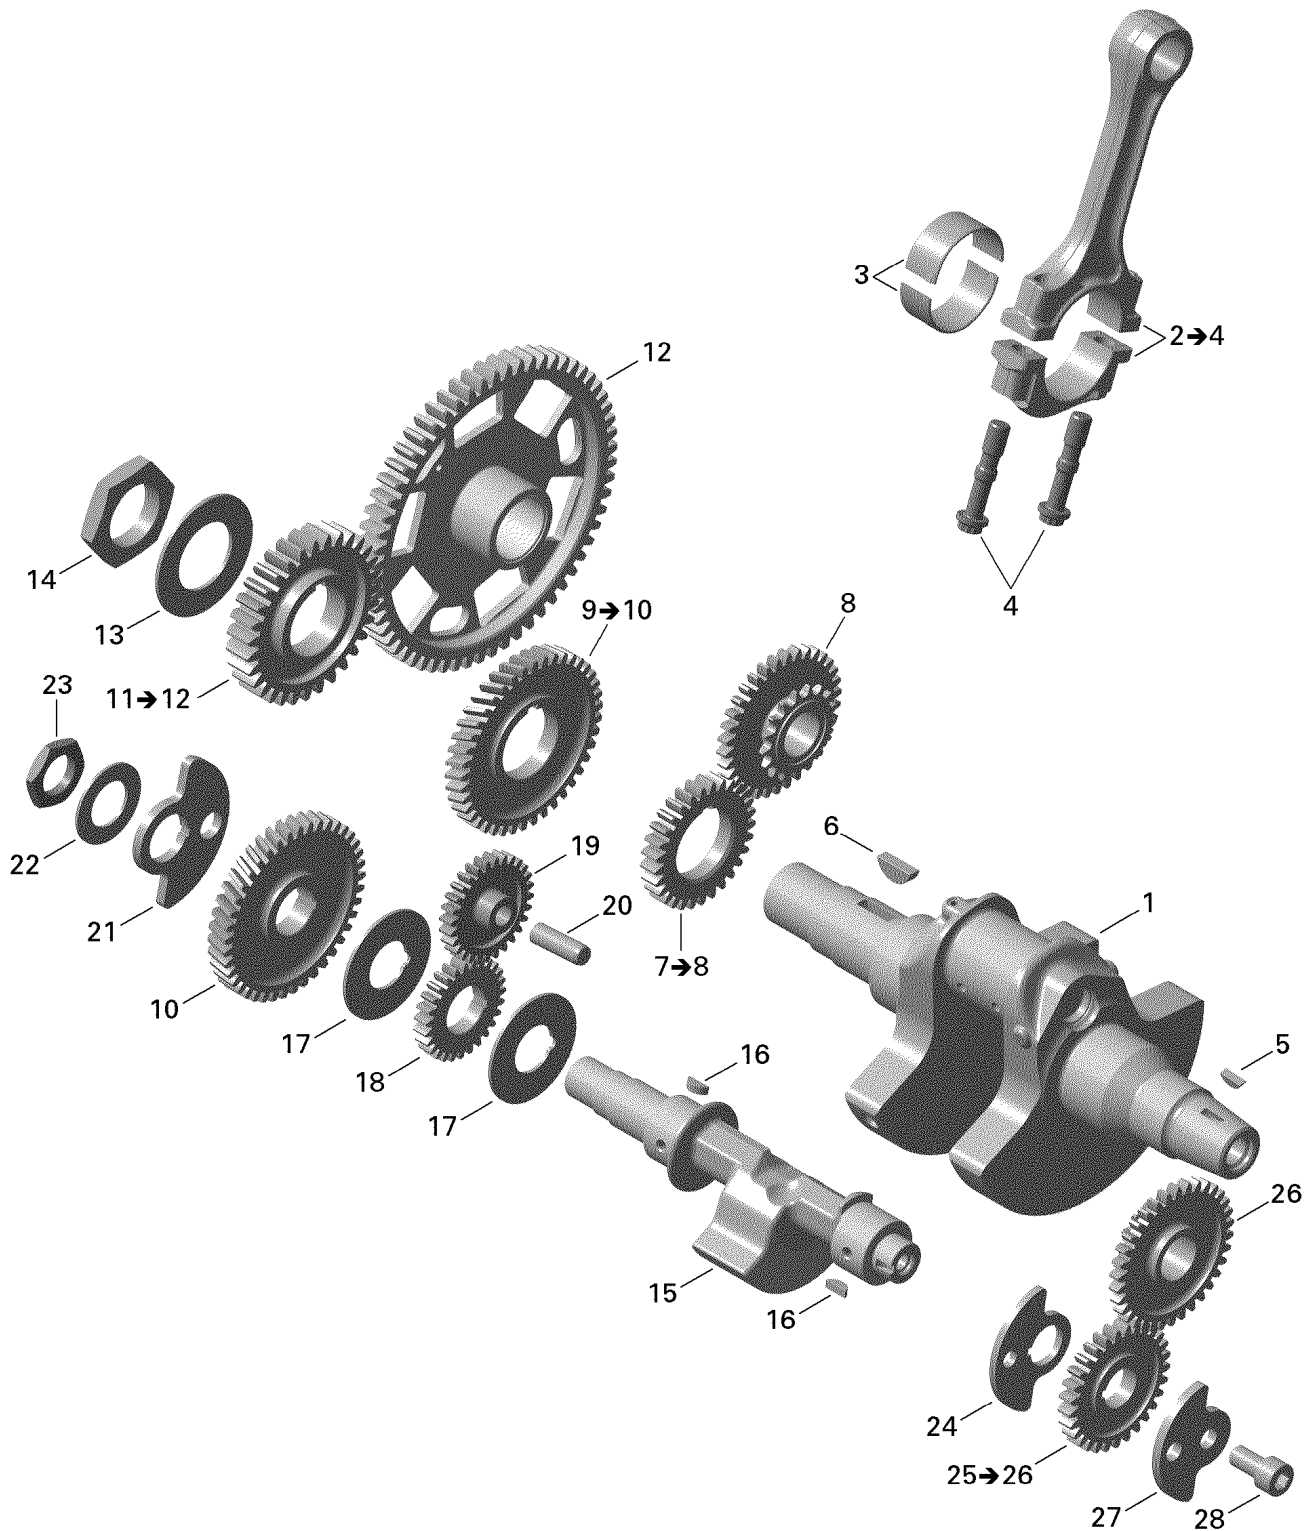

991 SA

СПИСОК ДЕТАЛЕЙ ДЛЯ "CRANKSHAFT" BRP SPYDER RS ROADSTER SE5

//OEM.MOTO-ALL.RU/

ТЕЛ.: +7 (495) 177-12-75

№	№ OEM	наличие / срок поставки	Наименование	Кол-во в узле
1	420684794	Срок поставки от 25 дней	VILEBREQUIN *CRANKSHAFT	1
2	420217346	Срок поставки от 25 дней	BIELLE ASS*CONN ROD-ASS	2
3	420640400	Срок поставки от 25 дней	BOULON*SCREW	4
4	420233721	Срок поставки от 25 дней	COUSSINET ROUL.*BEARING-PLAIN	4
4	420233722	Срок поставки от 25 дней	COUSSINET ROUL.*BEARING-PLAIN	4
4	420233723	Срок поставки от 25 дней	COUSSINET ROUL.*BEARING-PLAIN	4
5	420246570	Срок поставки от 25 дней	CLAVETTE *KEY-WOODRUFF	1
6	420946015	Срок поставки от 25 дней	CLAVETTE *KEY-WOODRUFF	1
7	420295760	Срок поставки от 25 дней	ENTRAINEMENT*CAMSHAFT-DRIVE	1
8	XXX	Срок поставки от 21 дня	Не поставляется	1
9	420295770	Срок поставки от 25 дней	ENGRENAGE ASS. *GEAR-BALANCE ASSY.	1
10	XXX	Срок поставки от 21 дня	Не поставляется	1
11	420684815	Срок поставки от 25 дней	ENGRENAGE*PRIMARY DRIVE GEAR	1
12	XXX	Срок поставки от 21 дня	Не поставляется	1
13	420245840	Срок поставки от 25 дней	RONDELLE*SPRING WASHER	1
14	420242940	Срок поставки от 25 дней	ECROU*NUT	1
15	420220374	Срок поставки от 25 дней	BALANCIER*BALANCER BOTTOM	1
16	420246570	Срок поставки от 25 дней	CLAVETTE *KEY-WOODRUFF	2
17	420627200	Срок поставки от 25 дней	RONDELLE BUTEE *WASHER-THRUST	2
18	420634611	Срок поставки от 25 дней	ENGRENAGE*GEAR WATER PUMP 27T	1
19	420634500	Срок поставки от 25 дней	ENGRENAGE*GEAR-PUMP WATER	1
20	420929930	Срок поставки от 25 дней	GOUPILLE*PIN 10 M6X50	1
21	420219350	Срок поставки от 25 дней	BALANCIER*BALANCING MASS	1
22	420245860	Срок поставки от 25 дней	RONDELLE RESSO.*SPRING WASHER	1
23	420242879	Срок поставки от 25 дней	ECROU*NUT	1
24	420219360	Срок поставки от 25 дней	BALANCIER*BALANCING MASS	1
25	420295765	Срок поставки от 25 дней	ENTRAINEMENT*DISTRIBUTION-DRIVE	1
26	XXX	Срок поставки от 21 дня	Не поставляется	1
27	420219365	Срок поставки от 25 дней	BALANCIER*BALANCING MASS	1
28	420440265	Срок поставки от 25 дней	VIS ALLEN M10X20*ALLEN SCREW	1