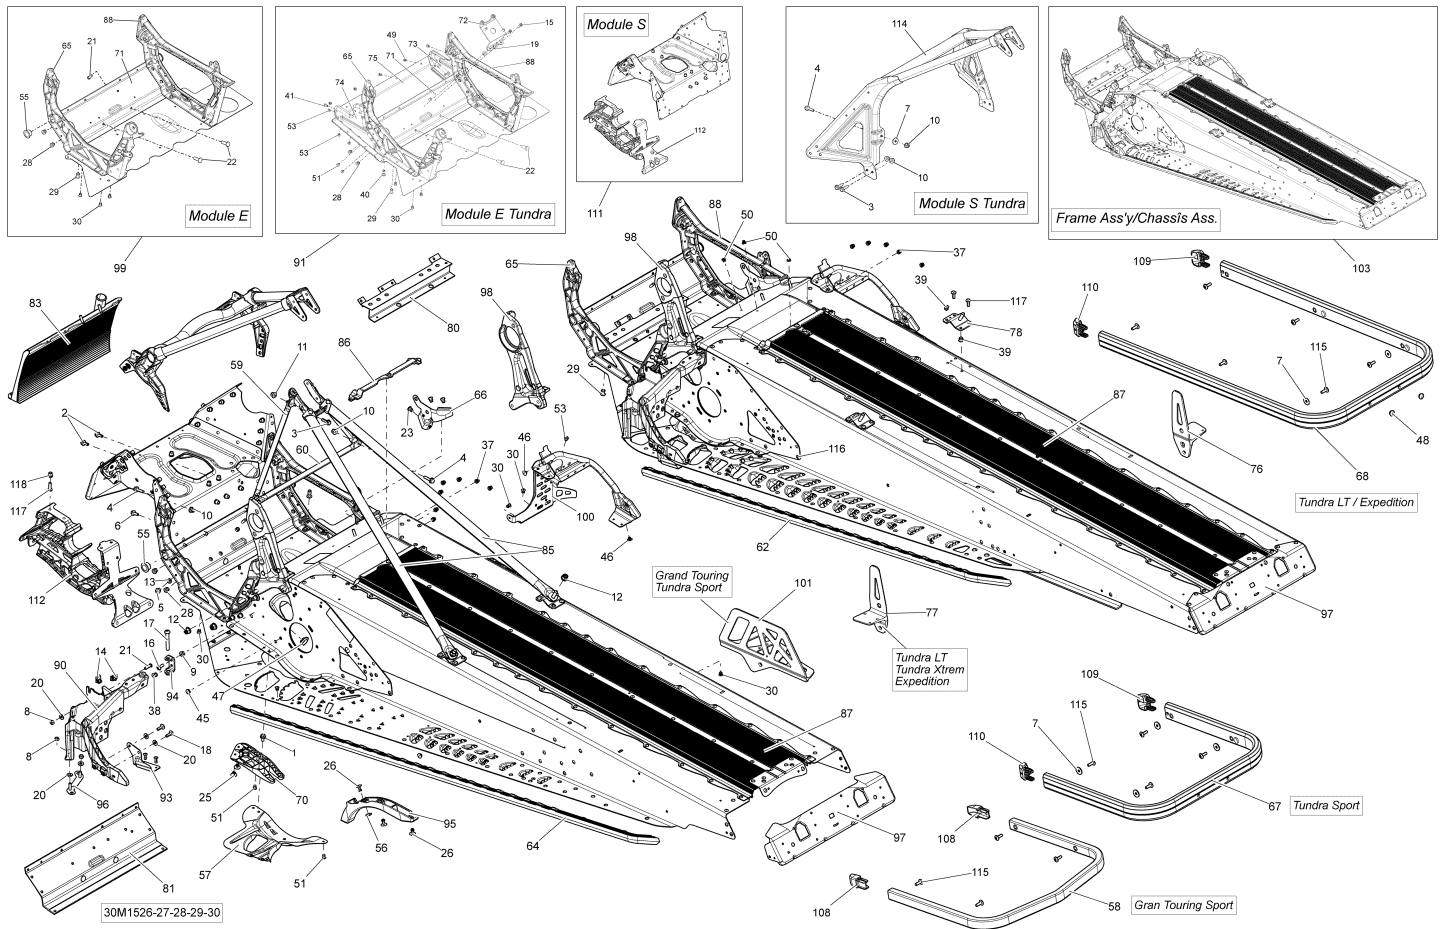

СПИСОК ДЕТАЛЕЙ ДЛЯ "FRAME_30M1529" BRP TUNDRA LT 550F XU-154

//OEM.MOTO-ALL.RU/

ТЕЛ.: +7 (495) 177-12-75

СПИСОК ДЕТАЛЕЙ ДЛЯ "FRAME_30M1529" BRP TUNDRA LT 550F XU-154

//ОЕМ.МОТО-ALL.RU/

ТЕЛ.: +7 (495) 177-12-75

№	№ OEM	наличие / срок поставки	Наименование	Кол-во в узле
1	207561244	Срок поставки от 25 дней	SCREW-HEX.FLANGE DIN.6921 S.GRIP	2
2	N/A	Срок поставки от 21 дня	Not available for this vehicle	4
3	207662044	В наличии	SCREW-HEX.FLANGE DIN.6921	10
4	207662544	Срок поставки от 25 дней	SCREW-HEX.FLANGE DIN.6921	4
5	N/A	Срок поставки от 21 дня	Not available for this vehicle	1
6	N/A	Срок поставки от 21 дня	Not available for this vehicle	4
7	224061201	Срок поставки от 25 дней	WASHER-FLAT	2
8	232561414	Срок поставки от 25 дней	NUT-STOP ELASTIC DIN.985	3
9	233061414	Срок поставки от 25 дней	NUT-FLANGE HEXAGONAL DIN.6927	1
10	233261414	В наличии	NUT-FLANGE ELASTIC DIN.6926	12
11	233261416	Срок поставки от 25 дней	NUT-FLANGE ELASTIC DIN.6926	2
12	233281414	В наличии	NUT-FLANGE ELASTIC DIN.6926	5
13	N/A	Срок поставки от 21 дня	Not available for this vehicle	1
14	250000079	В наличии	EXTRUDED PANEL NUT M5 X 0.8	2
15	N/A	Срок поставки от 21 дня	Not available for this vehicle	3
16	250000534	Срок поставки от 25 дней	TORX-TRUSS M/S BZN 3M-2353Y M6X16	1
17	250000535	Срок поставки от 25 дней	TORX-TRUSS M/S BZN 3M-2353Y M8X55	1
18	250000536	Срок поставки от 25 дней	TORX-TRUSS M/S BZN NYLON LOCK M6X18	2
19	N/A	Срок поставки от 21 дня	Not available for this vehicle	2
20	250200039	Срок поставки от 25 дней	FLAT WASHER	5
21	250300027	Срок поставки от 25 дней	GOUJON SERTIR*CLINCH STUD	6
22	250300038	Срок поставки от 25 дней	GOUJON SERTIR*CLINCH STUD	4
23	293150096	Срок поставки от 25 дней	RIVET *RIVET	3
25	293150104	В наличии	POP RIVET 3/16	4
26	N/A	Срок поставки от 21 дня	Not available for this vehicle	3
28	293150119	Срок поставки от 25 дней	RIVET	4