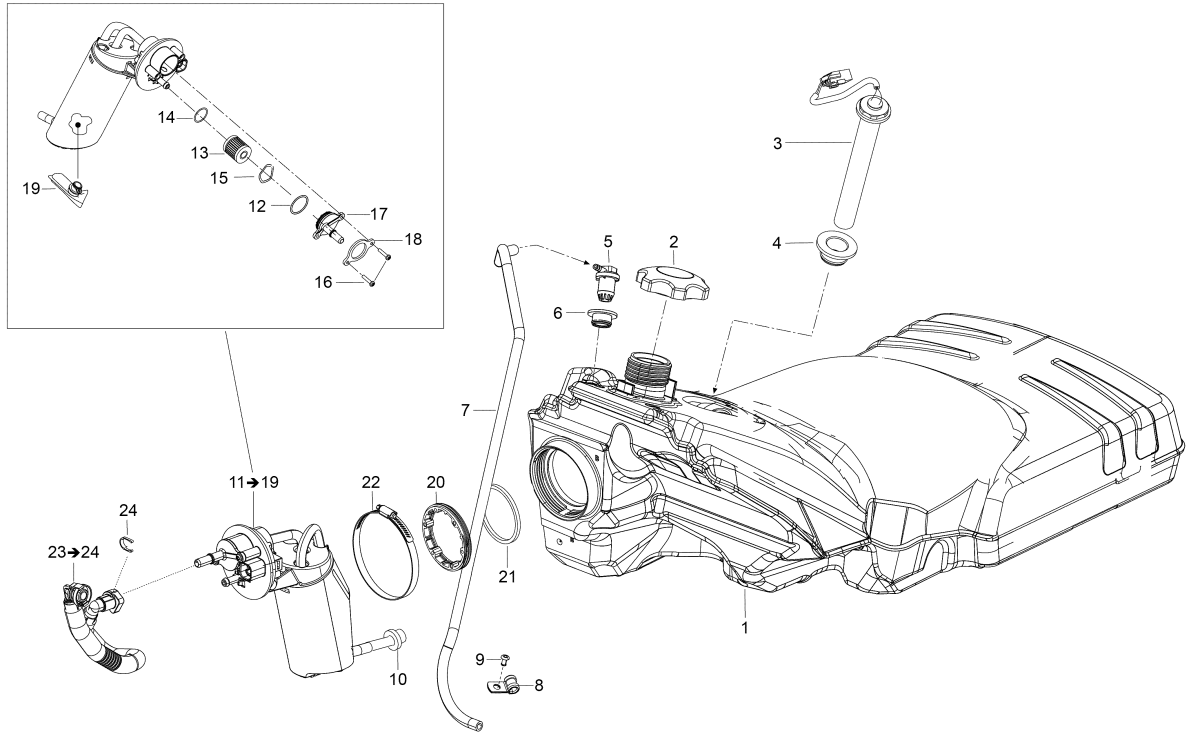

СПИСОК ДЕТАЛЕЙ ДЛЯ "FUEL SYSTEM _16M1558" BRP EXPEDITION SE 1200

//OEM.MOTO-ALL.RU/

ТЕЛ.: +7 (495) 177-12-75

СПИСОК ДЕТАЛЕЙ ДЛЯ "FUEL SYSTEM _16M1558" BRP EXPEDITION SE 1200

//OEM.MOTO-ALL.RU/

ТЕЛ.: +7 (495) 177-12-75

№	№ OEM	наличие / срок поставки	Наименование	Кол-во в узле
1	513033635	Срок поставки от 25 дней	FUEL TANK	1
2	513033720	Срок поставки от 25 дней	BOUCHON *CAP	1
2	513033723	Срок поставки от 25 дней	BOUCHON ESSENCE*CAP-FUEL	1
3	513033538	Срок поставки от 25 дней	FUEL SENSOR	1
4	293720058	Срок поставки от 25 дней	PASSE-FILS *GROMMET	1
5	513033188	Срок поставки от 25 дней	CHECK VALVE	1
6	513033596	Срок поставки от 25 дней	PASSE-FILS *GROMMET	1
7	415080200	В наличии	LINE-FUEL-10 M PKG - PRICEPER M	1
8	715900250	Срок поставки от 25 дней	HOSE CLIP	1
9	390909200	Срок поставки от 3 дней	RIVET AVEX	1
10	280000674	Срок поставки от 21 дня	Grommet	1
11	513033694	Срок поставки от 25 дней	POMPE ESSENCE *FUEL PUMP	1
12	415129509	Срок поставки от 25 дней	JOINT TORIQUE*O-RING	1
13	415129510	Срок поставки от 25 дней	FILTRE*FUEL FILTER	1
14	415129511	Срок поставки от 25 дней	JOINT TORIQUE*O-RING	1
15	415129512	Срок поставки от 25 дней	RONDELLE*WAVE WASHER	1
16	415129513	Срок поставки от 25 дней	VIS*SCREW	2
17	415129685	Срок поставки от 25 дней	COUVERCLE*COVER	1
18	415129569	Срок поставки от 25 дней	ANNEAU POMPE*FUEL PUMP RING	1
19	415129451	Срок поставки от 25 дней	FILTRE ESSENCE *FUEL FILTER	1
20	513033180	Срок поставки от 25 дней	BAGUE *RING	1
21	513033334	Срок поставки от 25 дней	GASKET	1
22	513033628	Срок поставки от 25 дней	CLAMP ABA 112 (87/112)	1
23	513033583	Срок поставки от 25 дней	BOYAU ASSEMBLEE*HOSE ASS`Y	1
24	513033135	В наличии	ATTACHE VERROU *LOCKING TAB	1