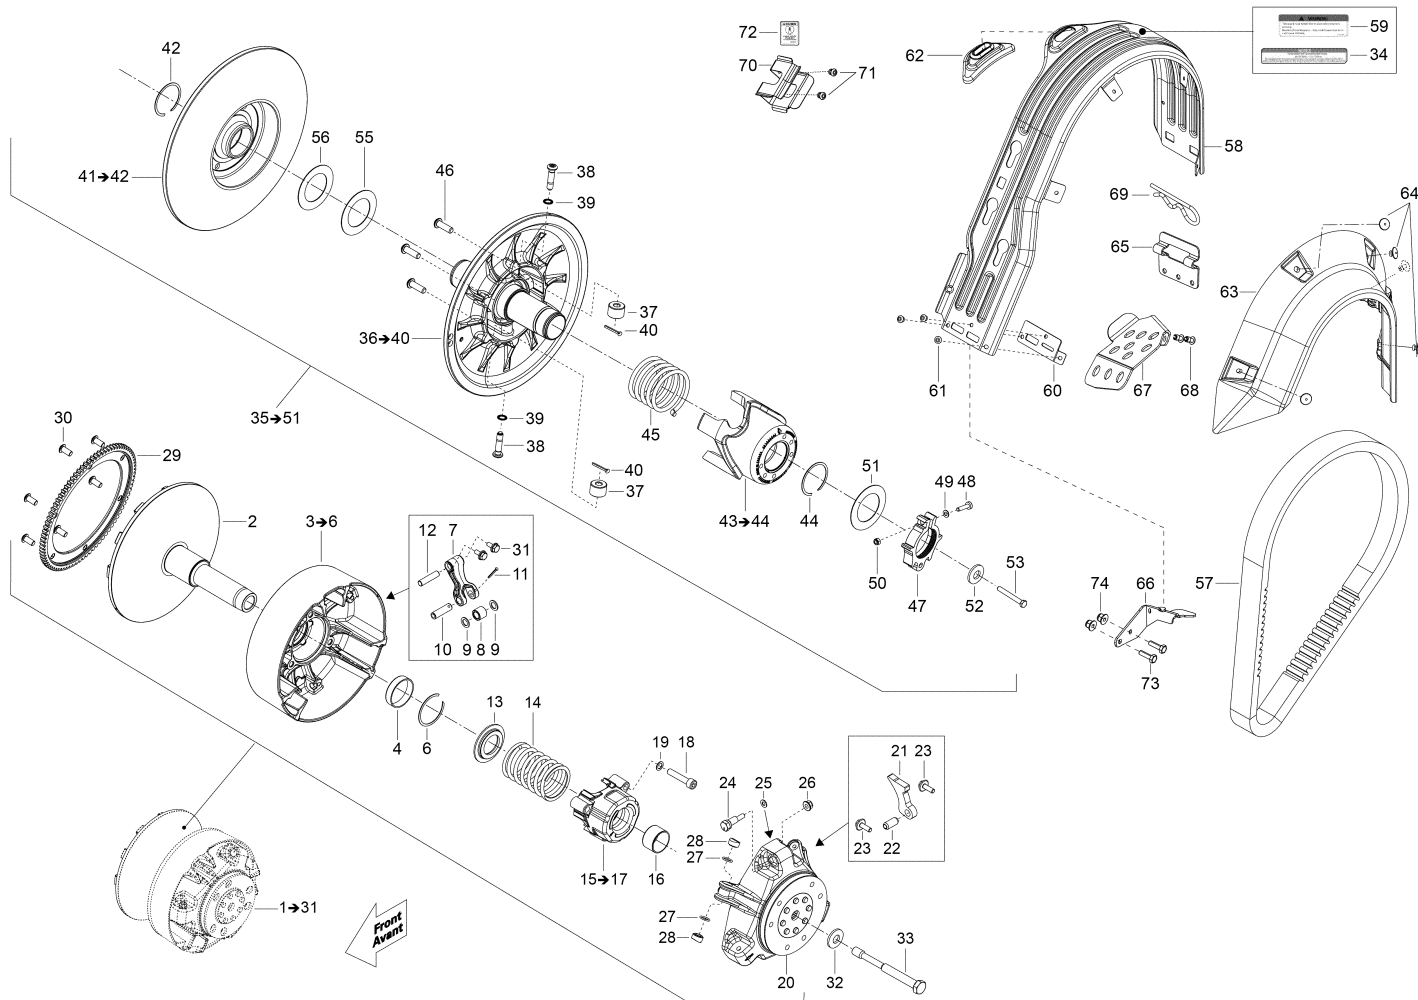

СПИСОК ДЕТАЛЕЙ ДЛЯ "PULLEY SYSTEM" BRP SKANDIC SWT 600HOETEC XU

//OEM.MOTO-ALL.RU/

ТЕЛ.: +7 (495) 177-12-75

СПИСОК ДЕТАЛЕЙ ДЛЯ "PULLEY SYSTEM" BRP SKANDIC SWT 600HOETEC XU

//OEM.MOTO-ALL.RU/

ТЕЛ.: +7 (495) 177-12-75

№	№ OEM	наличие / срок поставки	Наименование	Кол-во в узле
1	XXX	Срок поставки от 21 дня	Не поставляется	1
2	417222937	Срок поставки от 25 дней	FLASQUE FIXE AS*FLANGE-FIXE ASS	1
3	417222181	Срок поставки от 25 дней	FLASQUE COUL.AS*FLANGE-SLID.ASSY	1
4	417222758	Срок поставки от 25 дней	DOUILLE *BUSHING	1
6	293370037	Срок поставки от 25 дней	ANNEAU RETENUE *CIRCLIP	1
7	417222671	Срок поставки от 25 дней	LEVIER ASS. *LEVER-ASSY	3
8	417222947	Срок поставки от 25 дней	ROLLER-ASS.	3
9	417004302	Срок поставки от 25 дней	WASHER-STOPPER	6
10	417222594	Срок поставки от 25 дней	GOUPILLE *PIN	1
11	250400060	Срок поставки от 25 дней	GOUPILLE FENDUE*COTTER PIN	3
12	417223164	Срок поставки от 25 дней	AXE DE LEVIER *AXLE-LEVER	3
13	417222312	Срок поставки от 25 дней	SIEGE RESSORT *SEAT-SPRING	1
14	414993000	Срок поставки от 25 дней	RESSORT TRA *SPRING-TRA	1
15	417007500	Срок поставки от 25 дней	COUVERCLE *SPRING COVER	1
16	417009204	Срок поставки от 25 дней	DOUILLE *BUSHING	1
18	205084044	Срок поставки от 25 дней	SCREW-SOCKET HD.DIN.912	3
19	250200009	Срок поставки от 3 дней	RIBBED LOCK WASHER 8MM BN791	3
20	417223669	Срок поставки от 25 дней	CUVETTE *GOVERNOR CUP	1
21	417222444	Срок поставки от 25 дней	RAMPE 600 *RAMP-600	3
22	250400050	Срок поставки от 25 дней	SPRING PIN M10	3
23	250000418	Срок поставки от 25 дней	SERRATED HEX. FLANGE BOLT S.GRIP M6X18	6
24	417223501	Срок поставки от 25 дней	VIS CALIBRATION*SCREW-CALIB.	3
25	417005600	Срок поставки от 25 дней	WASHER	3
26	233261414	В наличии	NUT-FLANGE ELASTIC DIN.6926	3
27	732401030	В наличии	O RING	6
28	417223271	Срок поставки от 25 дней	GLISSIERE *SHOE-SLIDER	6
29	417223042	Срок поставки от 25 дней	COURONNE *RING GEAR	1
30	250000533	Срок поставки от 25 дней	SCREW-HEX.FLANGE S.GRIP M8 X 16	6
31	250000412	Срок поставки от 25 дней	SERRATED HEX. FLANGE BOLT S.GRIP M6X12	6
32	250200144	Срок поставки от 25 дней	Conical Spring Washer M14	1
33	417120000	Срок поставки от 25 дней	BOULON *BOLT-PULLEY DRIVE	1
34	516005503	Срок поставки от 25 дней	DECALQUE *DECAL	1
35	XXX	Срок поставки от 21 дня	Не поставляется	1