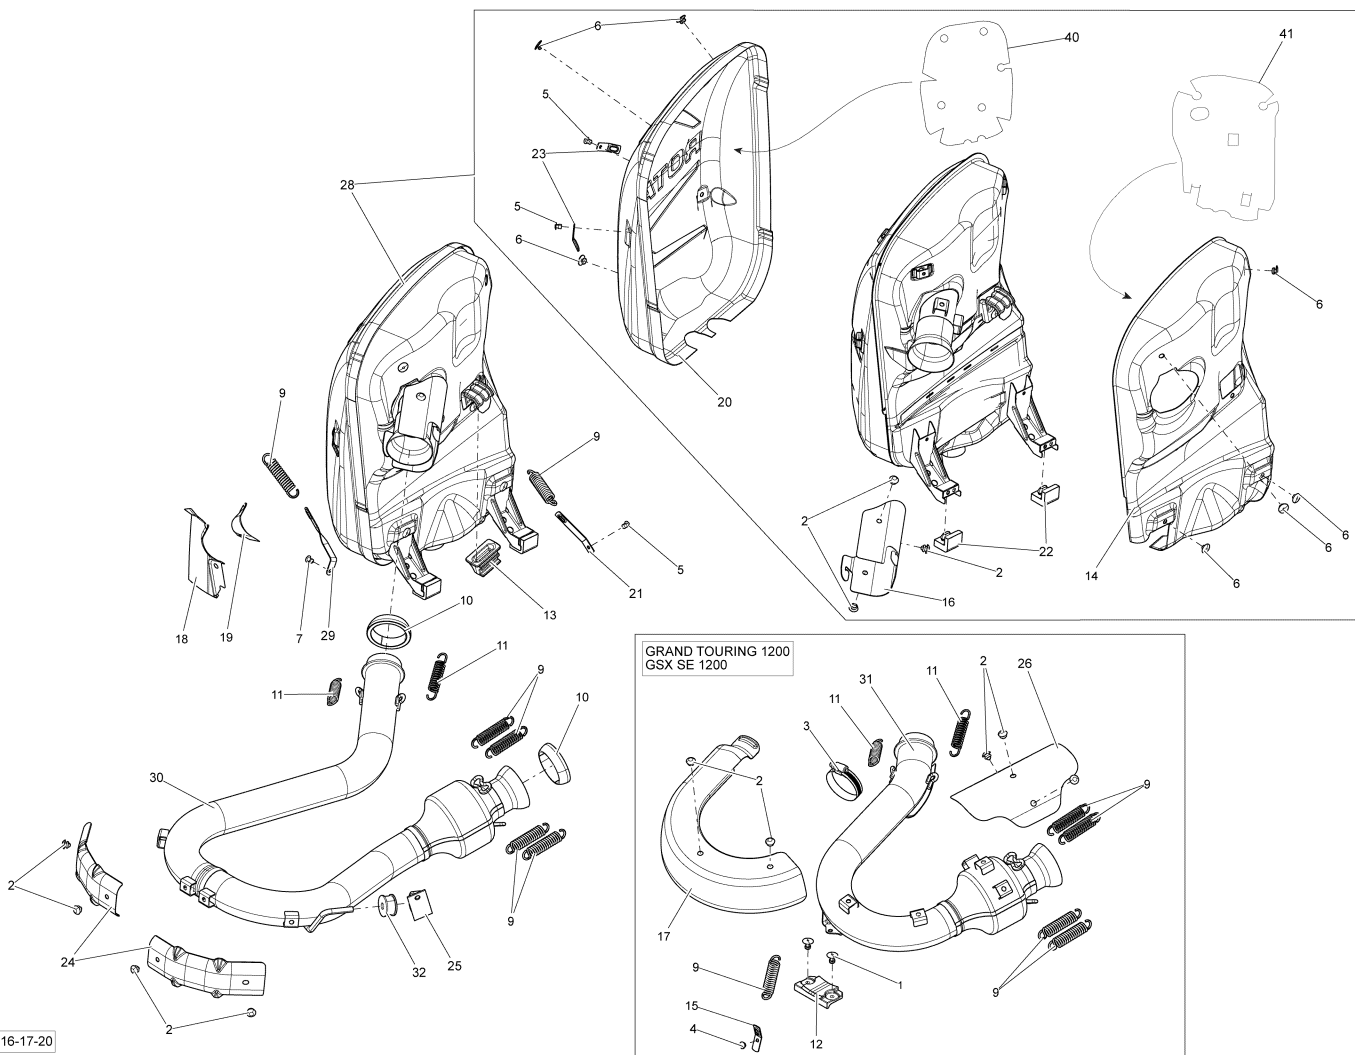

СПИСОК ДЕТАЛЕЙ ДЛЯ "EXHAUST SYSTEM" BRP RENEGADE X 12004TEC XR

//OEM.MOTO-ALL.RU/

ТЕЛ.: +7 (495) 177-12-75

СПИСОК ДЕТАЛЕЙ ДЛЯ "EXHAUST SYSTEM" BRP RENEGADE X 12004TEC XR

//OEM.MOTO-ALL.RU/

ТЕЛ.: +7 (495) 177-12-75

№	№ OEM	наличие / срок поставки	Наименование	Кол-во в узле
1	N/A	Срок поставки от 21 дня	Not available for this vehicle	2
2	293150173	Срок поставки от 25 дней	RIVET 6.4MM *RIVET 6.4MM	7
3	N/A	Срок поставки от 21 дня	Not available for this vehicle	1
4	N/A	Срок поставки от 21 дня	Not available for this vehicle	1
5	390909200	Срок поставки от 3 дней	RIVET AVEX	3
6	390910000	Срок поставки от 3 дней	RIVET-POP 3/16	8
7	293150194	Срок поставки от 25 дней	RIVET *RIVET	1
9	415107100	Срок поставки от 25 дней	SPRING	6
10	514054174	Срок поставки от 25 дней	JOINT ECHAPP. *EXHAUST GASKET	2
11	514054226	Срок поставки от 25 дней	SPRING	2
12	N/A	Срок поставки от 21 дня	Not available for this vehicle	1
13	514054346	Срок поставки от 25 дней	BUTEE SUPERIEUR*STOPPER	1
14	514054369	Срок поставки от 25 дней	DEFLECTEUR *SHELL	1
15	N/A	Срок поставки от 21 дня	Not available for this vehicle	1
16	514054396	Срок поставки от 25 дней	DEFLECTEUR *DEFLECTOR	1
17	N/A	Срок поставки от 21 дня	Not available for this vehicle	1
18	514054398	Срок поставки от 25 дней	PARE CHALEUR *HEAT SHIELD	1
19	514054399	Срок поставки от 25 дней	PARE CHALEUR *HEAT SHIELD	1
20	514054474	Срок поставки от 25 дней	DEFL.CHALEUR DR*SHIELD-HEAT RH	1
21	514054484	Срок поставки от 25 дней	ATTACHE RESSORT*BRACHET-SPRING	1
22	514054496	Срок поставки от 25 дней	BUTEE INFERIEUR*STOPPER-LOWER	2
23	514054522	Срок поставки от 25 дней	ATTACHE RESSORT*SPRING BRACKET	2
24	514054564	Срок поставки от 25 дней	DEFLECTEUR *DEFLECTOR	2
25	514054600	Срок поставки от 25 дней	SUP ECHAP *SUPPORT	1
26	N/A	Срок поставки от 21 дня	Not available for this vehicle	1
28	514054929	Срок поставки от 25 дней	SILENCIEUX ASS.*MUFFLER-ASSY	1
29	514055030	Срок поставки от 25 дней	Крепление пружины	1
30	514055074	Срок поставки от 25 дней	Труба	1
31	N/A	Срок поставки от 21 дня	Not available for this vehicle	1
32	707600702	Срок поставки от 25 дней	CAOUTCHOUC *RUBBER	1
40	514054256	Срок поставки от 25 дней	LAINES ISOLANTES *WOOL	1
41	514054257	Срок поставки от 25 дней	LAINES ISOLANTES *WOOL	1