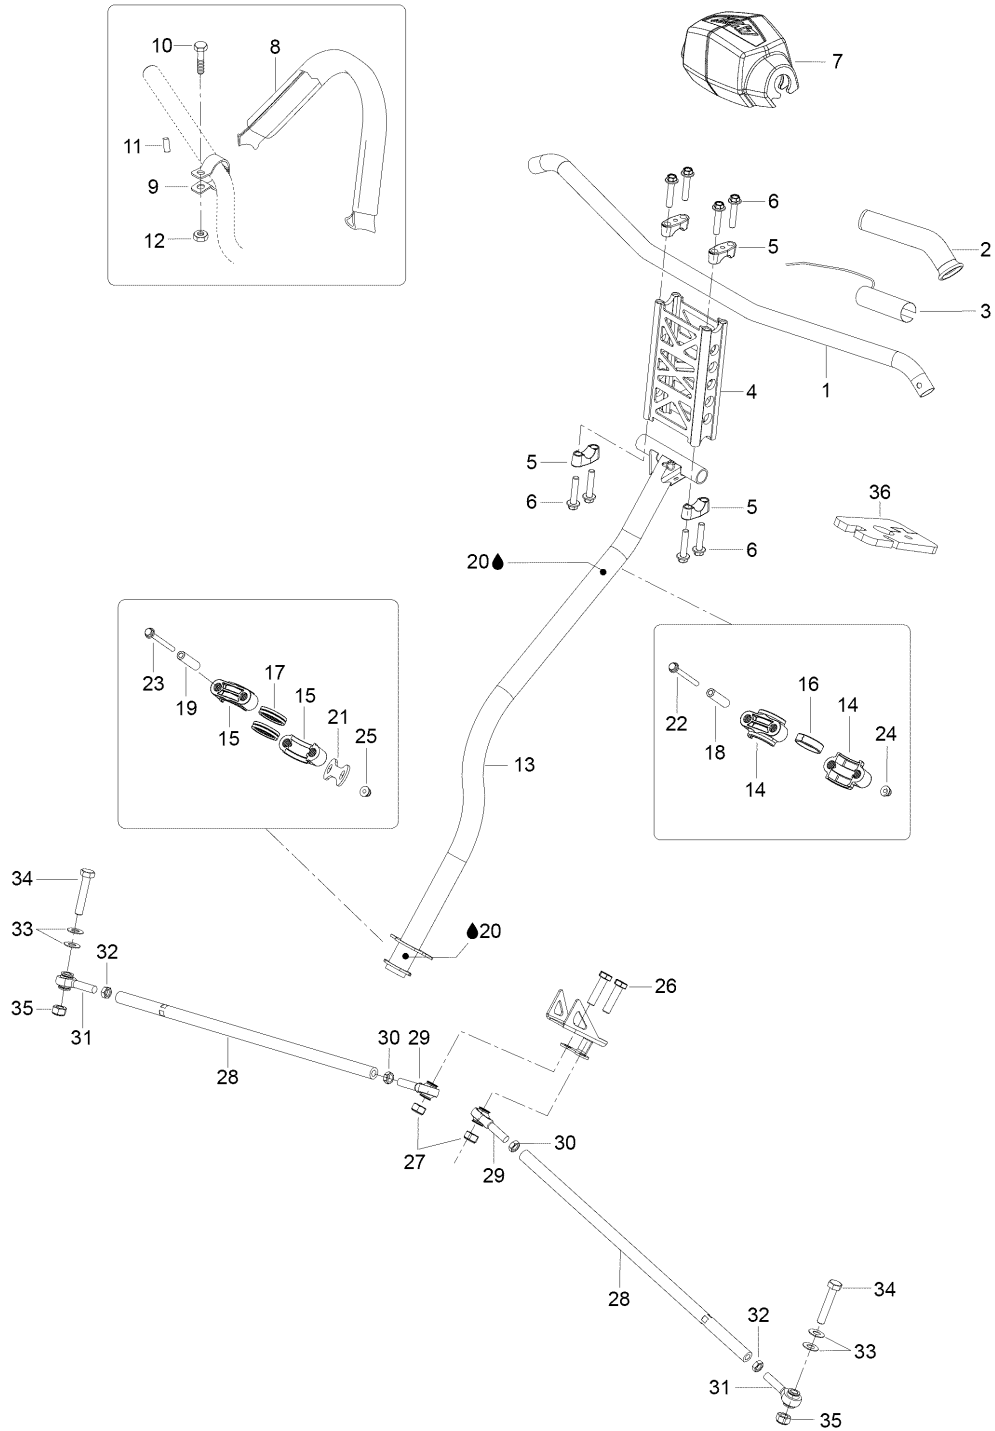

СПИСОК ДЕТАЛЕЙ ДЛЯ "STEERING" BRP SKANDIC SWT 600HOETEC XU

//OEM.MOTO-ALL.RU/

ТЕЛ.: +7 (495) 177-12-75

СПИСОК ДЕТАЛЕЙ ДЛЯ "STEERING" BRP SKANDIC SWT 600HOETEC XU

//OEM.MOTO-ALL.RU/

ТЕЛ.: +7 (495) 177-12-75

№	№ OEM	наличие / срок поставки	Наименование	Кол-во в узле
1	506152399	Срок поставки от 25 дней	HANDLE BAR	1
2	506152483	Срок поставки от 25 дней	GAINЕ *GRIP	2
3	506152467	Срок поставки от 25 дней	ELEMENT CHAUFF.*HEATED FILM	2
4	860200821	Срок поставки от 25 дней	GUIDON SURELEVE* RISER KIT	1
5	506152395	Срок поставки от 25 дней	SUPPORT GUIDON *STEERING SUPPORT	4
6	250000285	Срок поставки от 25 дней	SCREW-HEX.FLANGE DIN.6921 NYLON PATCH	8
7	506152192	Срок поставки от 25 дней	SS.SECURITE *PAD-STEERING	1
8	506152115	Срок поставки от 25 дней	SANGLE ASS. *STRAP ASS.	1
9	506152536	Срок поставки от 25 дней	PLAQUE SUPPORT *PLATE-SUPPORT	2
10	207662084	Срок поставки от 3 дней	SCREW-HEX.FLANGE DIN.6921	2
11	506152156	Срок поставки от 25 дней	DOUILLE *BUSHING	2
12	233261494	Срок поставки от 3 дней	NUT-FLANGE ELASTIC DIN.6926	2
13	506152585	Срок поставки от 25 дней	ARBRE DIRECTION*MAIN TUBE	1
14	506152508	Срок поставки от 25 дней	DEMI LOGEMENT *HALF-HOUSING	2
15	506152217	Срок поставки от 25 дней	DEMI LOGEMENT *HALF-HOUSING	2
16	506152509	Срок поставки от 25 дней	JOINT VIB. *VIBRAT. GASKET	1
17	506152518	Срок поставки от 25 дней	JOINT VIB. *VIBRAT. GASKET	2
18	506152297	Срок поставки от 25 дней	DOUILLE LOGEM. *BUSHING-HOUSING	2
19	506152388	Срок поставки от 25 дней	DOUILLE LOGEM. *BUSHING-HOUSING	2
20	XXX	Срок поставки от 21 дня	Не поставляется	1
21	506152389	Срок поставки от 25 дней	PLAQUE D ARRET *PLATE-STOPPER	1
22	207667086	Срок поставки от 25 дней	SCREW-HEX.FLANGE DIN.6921	2
23	207686544	Срок поставки от 25 дней	SCREW-HEX.FLANGE DIN.6921	2
24	233261416	Срок поставки от 25 дней	NUT-FLANGE ELASTIC DIN.6926	2
25	233281414	В наличии	NUT-FLANGE ELASTIC DIN.6926	2