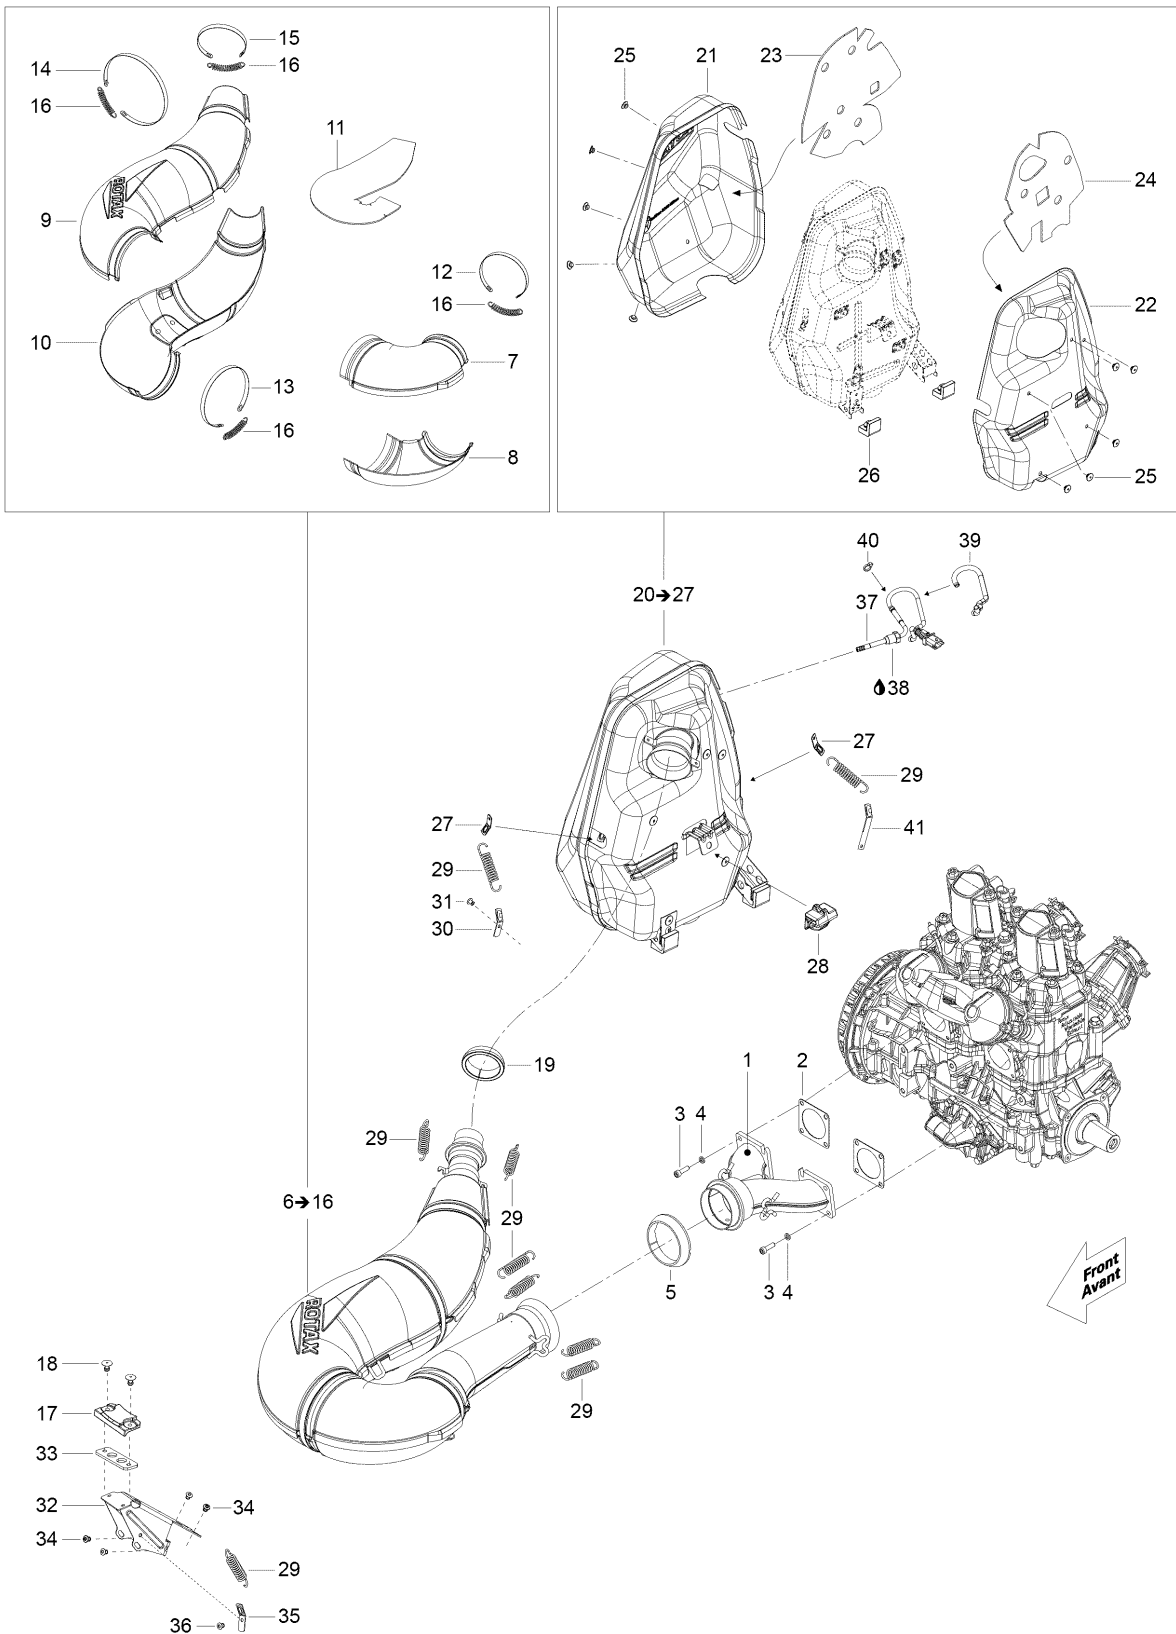

СПИСОК ДЕТАЛЕЙ ДЛЯ "EXHAUST SYSTEM" BRP SKANDIC SWT 600HOETEC XU

//OEM.MOTO-ALL.RU/

ТЕЛ.: +7 (495) 177-12-75

СПИСОК ДЕТАЛЕЙ ДЛЯ "EXHAUST SYSTEM" BRP SKANDIC SWT 600HOETEC XU

//OEM.MOTO-ALL.RU/

ТЕЛ.: +7 (495) 177-12-75

№	№ OEM	наличие / срок поставки	Наименование	Кол-во в узле
1	420673420	Срок поставки от 25 дней	MANIFOLD	1
2	420850552	Срок поставки от 25 дней	JOINT *GASKET	2
3	514054626	Срок поставки от 25 дней	SCREW-SOCKET HEAD S.GRIP M6 X	8
4	514053953	Срок поставки от 25 дней	RONDELLE *WASHER	8
5	514053487	Срок поставки от 25 дней	JOINT ECHAPP. *GASKET-EXHAUST	1
6	514054837	Срок поставки от 25 дней	TUYAU ASSEMBLEE*TUNE PIPE	1
7	514054485	Срок поставки от 25 дней	DEMI-ENV.SUP.AV.*ENVELOPPE-UPP.FR.	1
8	514054486	Срок поставки от 25 дней	ENVELOPPE INF. **ENVELOPPE-LOW	1
9	514054590	Срок поставки от 25 дней	ENVELOPPE SUP. **ENVELOP-UPP	1
10	514054279	Срок поставки от 25 дней	DEMI-ENV. INF.AR*HALF-ENV.LOW. RR.ASSY	1
11	514054487	Срок поставки от 25 дней	LAINЕ ISOLANTE *WOOL	2
12	514054408	Срок поставки от 25 дней	LANGUETTE *RETAINING STRAP	1
13	514054409	Срок поставки от 25 дней	LANGUETTE *RETAINING STRAP	1
14	514054410	Срок поставки от 25 дней	LANGUETTE *RETAINING STRAP	1
15	514053499	Срок поставки от 25 дней	LANGUETTE *RETAINING STRAP	1
16	514053643	Срок поставки от 25 дней	RESSORT *SPRING	5
17	514054275	Срок поставки от 25 дней	BUTOIR *BUMPER	1
18	293150104	В наличии	POP RIVET 3/16	2
19	514054174	Срок поставки от 25 дней	JOINT ECHAPP. *EXHAUST GASKET	1
20	514054527	Срок поставки от 25 дней	SILENCIEUX *MUFFLER ASS Y	1
21	514054434	Срок поставки от 25 дней	DEFLECTEUR *RH.DEFLECTOR	1
22	514054528	Срок поставки от 25 дней	DEFLECTEUR *LH.DEFLECTOR	1
23	514054711	Срок поставки от 25 дней	LAINЕ ISOLANTE *WOOL	1
24	514054299	Срок поставки от 25 дней	LAINЕ ISOLANTE *WOOL	1
25	390910000	Срок поставки от 3 дней	RIVET-POP 3/16	11
26	514054529	Срок поставки от 25 дней	BUTEE INFERIEUR*STOPPER-LOWER	2
27	514054155	Срок поставки от 25 дней	ATTACHE RESSORT*SPRING BRACKET	2
28	514054606	Срок поставки от 25 дней	BUTEE SUPERIEUR*STOPPER	1
29	514054226	Срок поставки от 25 дней	SPRING	9
30	514054391	Срок поставки от 25 дней	ATTACHE RESSORT*SPRING BRACKET	1
31	390402200	Срок поставки от 25 дней	RIVET-POP 3/16	1
32	514054767	Срок поставки от 25 дней	SUPPORT ECHAPP.*SUPPORT-MUFFLER	1
33	514054806	Срок поставки от 25 дней	RISER PLATE	1
34	293150096	Срок поставки от 25 дней	RIVET *RIVET	4
35	514053393	Срок поставки от 25 дней	ATTACHE RESSORT*BRACHET-SPRING	1
36	390402200	Срок поставки от 25 дней	RIVET-POP 3/16	1
37	514054856	Срок поставки от 25 дней	CAPTEUR TEMP. *SENSOR-TEMP.	1
38	XXX	Срок поставки от 21 дня	Не поставляется	1
39	515175442	Срок поставки от 25 дней	GAINЕ *HOUSING	1
40	293750001	Срок поставки от 25 дней	TIE-RAP 94MM	1
41	514054616	Срок поставки от 25 дней	ATTACHE RESSORT*BRACHET-SPRING	1