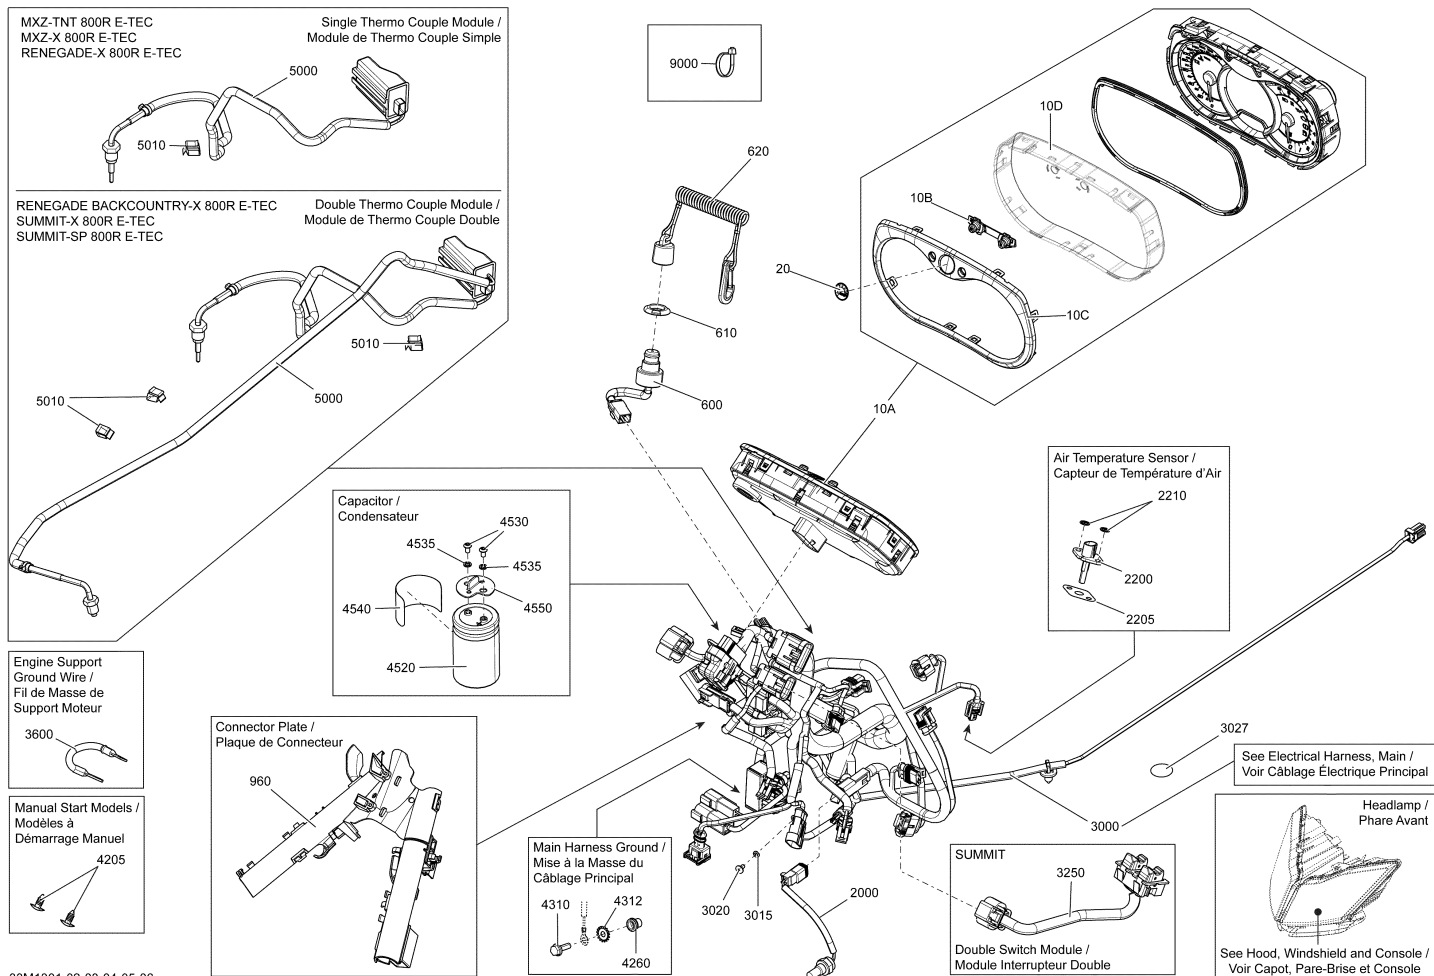

СПИСОК ДЕТАЛЕЙ ДЛЯ "ELECTRICAL SYSTEM" BRP RENEGADE X 800RE XS

//OEM.MOTO-ALL.RU/

ТЕЛ.: +7 (495) 177-12-75