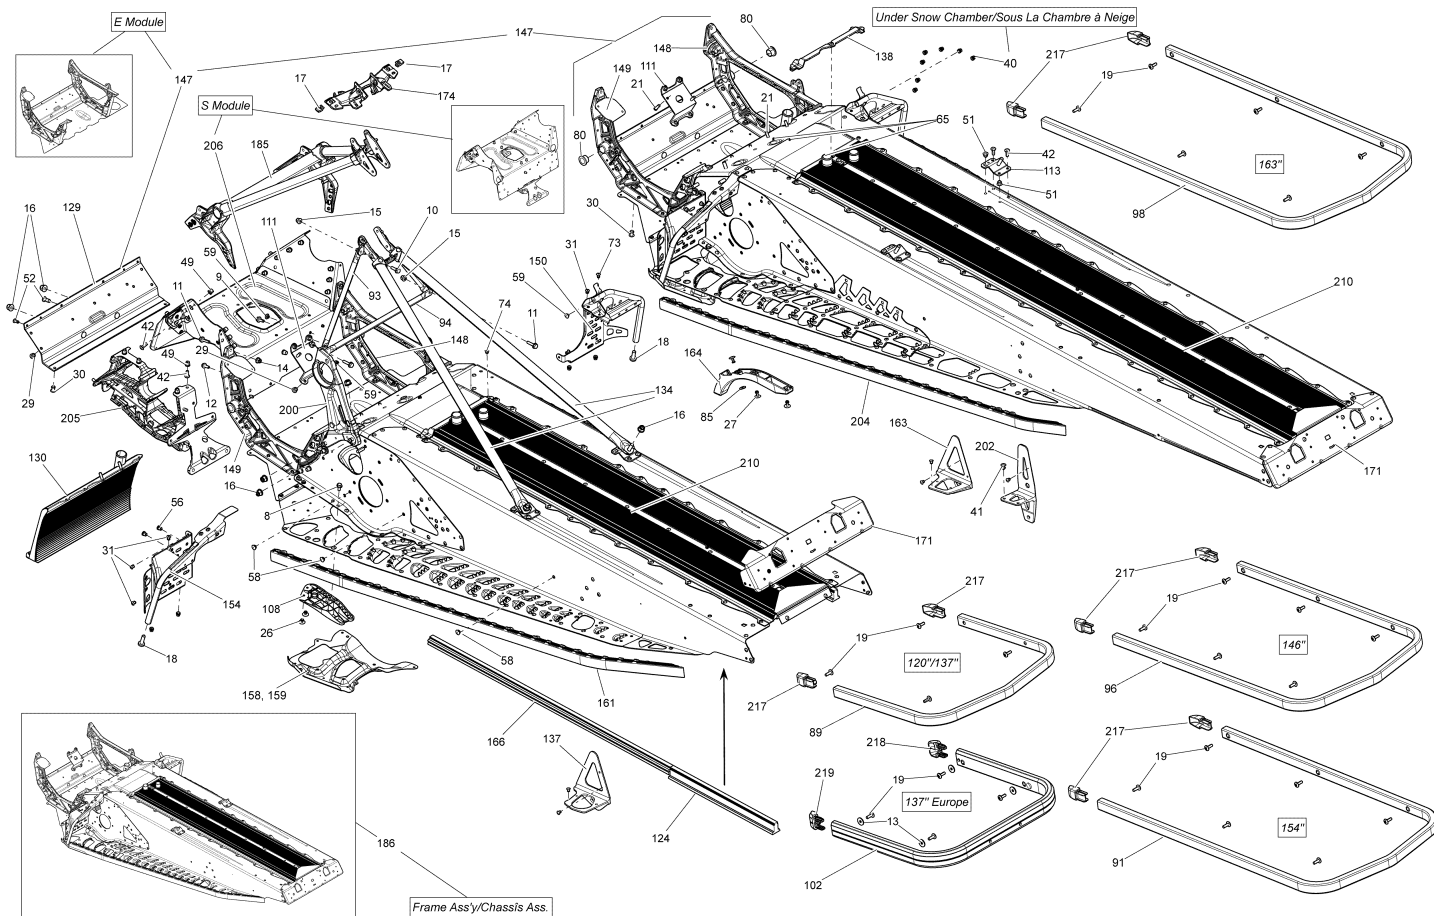

СПИСОК ДЕТАЛЕЙ ДЛЯ "FRAME" BRP RENEGADE BACK COUNTRY X 600HOE

//ОЕМ.МОТО-ALL.RU/

ТЕЛ.: +7 (495) 177-12-75

30M1301-02-03-04-05-06

СПИСОК ДЕТАЛЕЙ ДЛЯ "FRAME" BRP RENEGADE BACK COUNTRY X 600HOE

//OEM.MOTO-ALL.RU/

ТЕЛ.: +7 (495) 177-12-75

№	№ OEM	наличие / срок поставки	Наименование	Кол-во в узле
8	207561244	Срок поставки от 25 дней	SCREW-HEX.FLANGE DIN.6921 S.GRIP	2
9	207661644	Срок поставки от 25 дней	SCREW-HEX.FLANGE DIN.6921	2
10	207662044	В наличии	SCREW-HEX.FLANGE DIN.6921	2
11	207662544	Срок поставки от 25 дней	SCREW-HEX.FLANGE DIN.6921	2
12	210261680	Срок поставки от 25 дней	SCREW-FORMING HEX.HD.FL.GM6174	2
13	224061201	Срок поставки от 25 дней	WASHER-FLAT	4
14	233261414	В наличии	NUT-FLANGE ELASTIC DIN.6926	4
15	233261416	Срок поставки от 25 дней	NUT-FLANGE ELASTIC DIN.6926	2
16	233281414	В наличии	NUT-FLANGE ELASTIC DIN.6926	7
17	250000079	В наличии	EXTRUDED PANEL NUT M5 X 0.8	2
18	250000248	Срок поставки от 25 дней	SCREW-PAN HD.TORX BLACK SCOTCH GRIP	3
19	250000402	Срок поставки от 25 дней	TORX-TRUSS M/S GM6047M N.PATCH	1
21	250300027	Срок поставки от 25 дней	GOUJON SERTIR*CLINCH STUD	1
26	293150104	В наличии	POP RIVET 3/16	4
27	293150108	В наличии	POP RIVET 3/16	3
29	293150119	Срок поставки от 25 дней	RIVET	1
30	293150120	Срок поставки от 25 дней	RIVET HEMLOCK *RIVET-HEMLOCK 6.5MM	1
31	293150144	Срок поставки от 25 дней	RIVET STAVEX *STAVEX RIVET	1
40	293150146	Срок поставки от 25 дней	RIVET HENROB *HENROB RIVET	12
41	293150147	Срок поставки от 25 дней	RIVET	8
42	207662044	В наличии	SCREW-HEX.FLANGE DIN.6921	1
49	233261414	В наличии	NUT-FLANGE ELASTIC DIN.6926	1
51	293150174	Срок поставки от 25 дней	HEMLOK RIVET	5
52	293150182	Срок поставки от 25 дней	MONOBOLT 6.4 X *MONOBOLT 6.4	2
56	293450268	Срок поставки от 25 дней	AJOUT *INSERT	1
58	293730047	Срок поставки от 25 дней	DARD 8 MM *DART 8 MM	5
59	293730042	Срок поставки от 25 дней	DARD 5-6 *DART 5-6	1