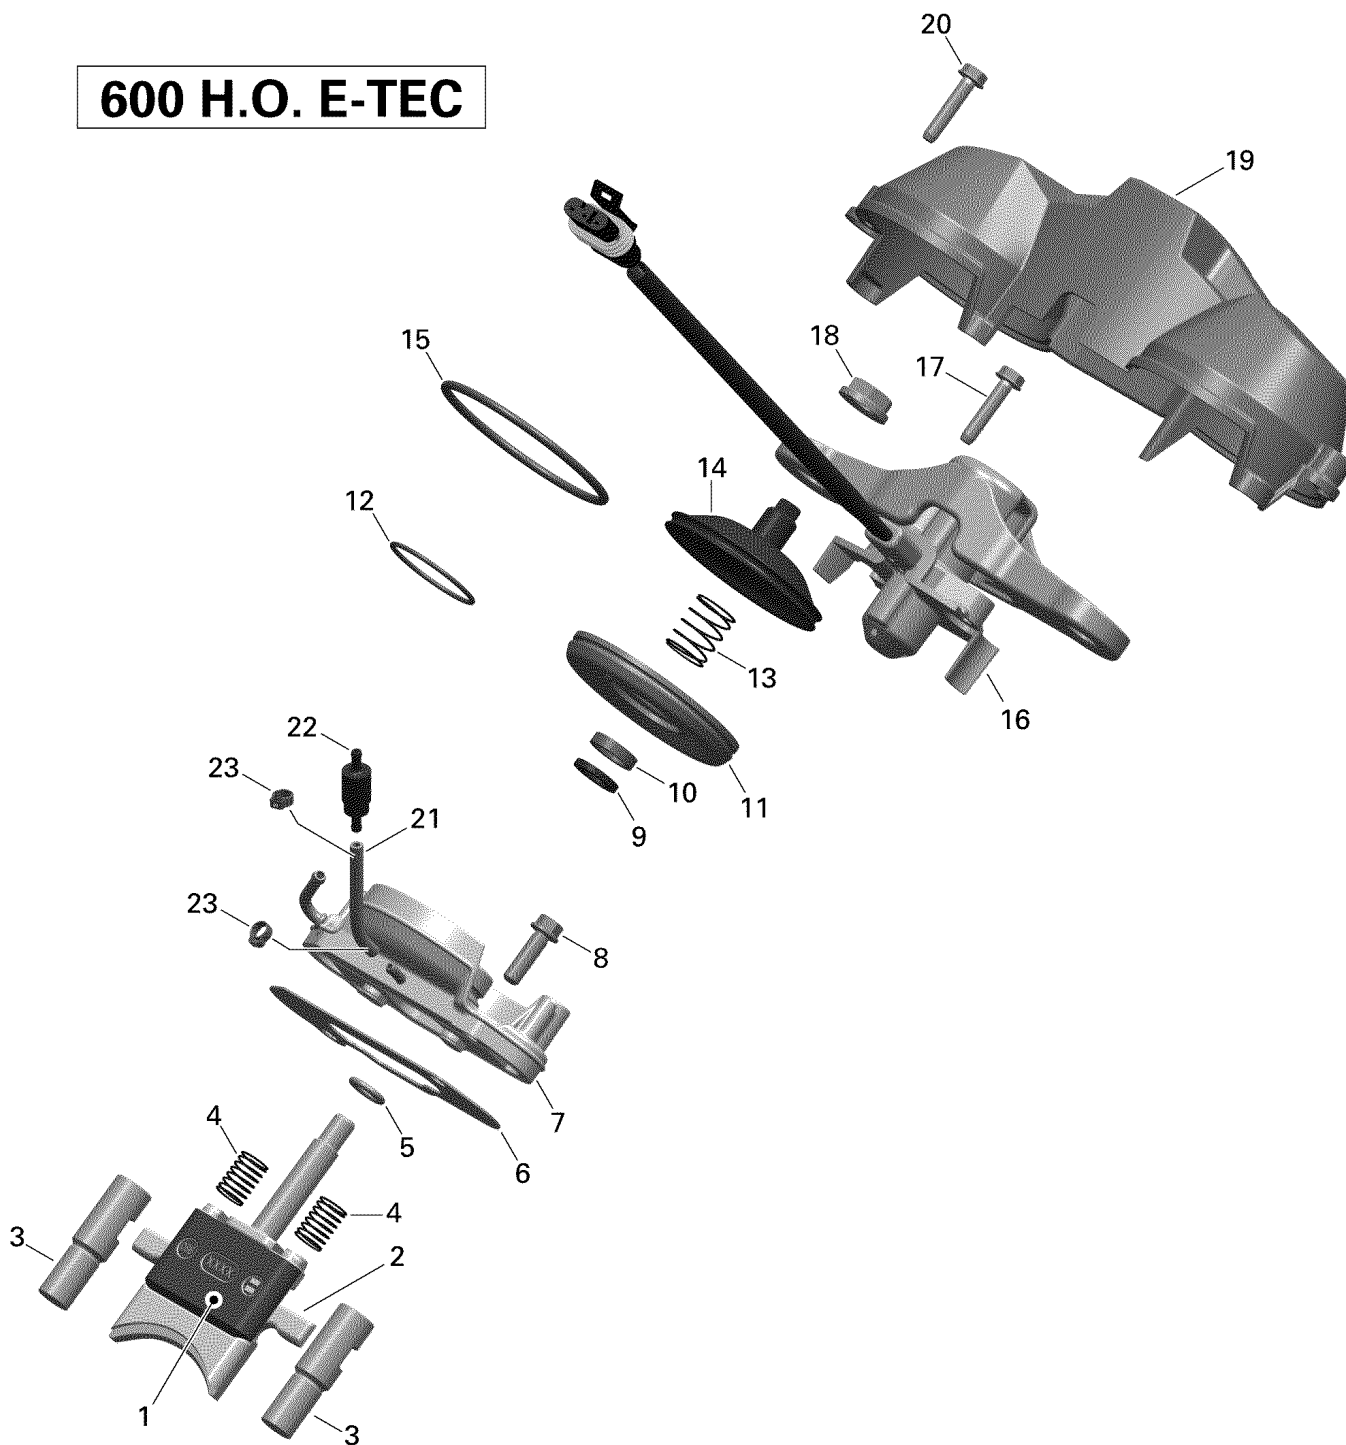

600 H.O. E-TEC

СПИСОК ДЕТАЛЕЙ ДЛЯ "3D RAVE" BRP MXZ X 600HOE

//ОЕМ.МОТО-ALL.RU/

ТЕЛ.: +7 (495) 177-12-75

№	№ OEM	наличие / срок поставки	Наименование	Кол-во в узле
1	420854980	Срок поставки от 25 дней	SOUPAPE ECHAP. *VALVE-EXHAUST UPPER	2
2	420854974	Срок поставки от 25 дней	SOUPAPE ECHAP. *VALVE-EXHAUST LOWER	2
3	420854990	Срок поставки от 25 дней	SOUPAPE ECHAP. *VALVE-EXHAUST	4
4	420238556	Срок поставки от 25 дней	RAVE SPRING	4
5	420931765	В наличии	O RING	2
6	420430032	Срок поставки от 25 дней	JOINT *GASKET VALVE ROD HOUSING	2
7	420854888	Срок поставки от 25 дней	BOITIER *HOUSING- VALVE ROD	2
8	420440207	Срок поставки от 25 дней	SCREW TORX FLANGE M6 X 20	4
9	420431380	Срок поставки от 25 дней	GASKET RING 10/17/2,3	2
10	420950730	Срок поставки от 25 дней	SEAL-OIL	2
11	420260725	Срок поставки от 25 дней	SOUPAPE ECHAP.*BELLOW	2
12	420838255	В наличии	SPRING-HOSE	2
13	420238557	Срок поставки от 25 дней	RAVE SPRING	2
14	420854442	Срок поставки от 25 дней	COUVERCLE*VALVE COVER	2
15	420939285	Срок поставки от 25 дней	SPRING-HOSE	2
16	420854088	Срок поставки от 25 дней	CAPTEUR*VALVE BAR WITH POSITION SENSOR	1
17	420841550	Срок поставки от 25 дней	SCREW-TAPPING M5 X 22	2
18	420942190	Срок поставки от 25 дней	ECROU*COLLAR NUT	2
19	420910820	Срок поставки от 25 дней	COUVERCLE*RAVE COVER	1
20	420841550	Срок поставки от 25 дней	SCREW-TAPPING M5 X 22	2
21	414413800	Срок поставки от 25 дней	BOYAU D HUILE *HOSE-OIL	2
22	420956515	Срок поставки от 25 дней	Check Valve Ass	2
23	420851508	Срок поставки от 25 дней	BRIDE *CLAMP	4