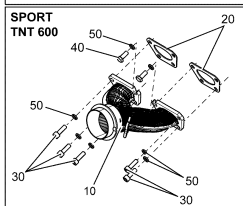

СПИСОК ДЕТАЛЕЙ ДЛЯ "EXHAUST SYSTEM" BRP GSX LE 600HOE XP

//OEM.MOTO-ALL.RU/

ТЕЛ.: +7 (495) 177-12-75

СПИСОК ДЕТАЛЕЙ ДЛЯ "EXHAUST SYSTEM" BRP GSX LE 600HOE XP

//OEM.MOTO-ALL.RU/

ТЕЛ.: +7 (495) 177-12-75

№	№ OEM	наличие / срок поставки	Наименование	Кол-во в узле
10	420673420	Срок поставки от 25 дней	MANIFOLD	1
20	420850552	Срок поставки от 25 дней	JOINT *GASKET	2
30	514054626	Срок поставки от 25 дней	SCREW-SOCKET HEAD S.GRIP M6 X	8
40	N/A	Срок поставки от 21 дня	Not available for this vehicle	2
50	514053953	Срок поставки от 25 дней	RONDELLE *WASHER	8
150	514053487	Срок поставки от 25 дней	JOINT ECHAPP. *GASKET-EXHAUST	1
200K	N/A	Срок поставки от 21 дня	Not available for this vehicle	1
200L	514054408	Срок поставки от 25 дней	LANGUETTE *RETAINING STRAP	1
200M	514054409	Срок поставки от 25 дней	LANGUETTE *RETAINING STRAP	1
200N	514054410	Срок поставки от 25 дней	LANGUETTE *RETAINING STRAP	1
200P	514053499	Срок поставки от 25 дней	LANGUETTE *RETAINING STRAP	1
200R	514053643	Срок поставки от 25 дней	RESSORT *SPRING	4
200J	N/A	Срок поставки от 21 дня	Not available for this vehicle	1
200H	514054487	Срок поставки от 25 дней	LAINЕ ISOLANTE *WOOL	2
200G	N/A	Срок поставки от 21 дня	Not available for this vehicle	2
200F	293150091	Срок поставки от 25 дней	RIVET HENROB *RIVET-HENROB	4
200E	514054990	Срок поставки от 25 дней	DEMI-ENV. INF.AR*HALF-ENV.LOW. RR.ASSY	1
200D	514054994	Срок поставки от 25 дней	ENVELOPPE SUP. **ENVELOP-UPP	1
200C	514054993	Срок поставки от 25 дней	ENVELOPPE INF. **ENVELOPPE-LOW	1
200B	514054992	Срок поставки от 25 дней	DEMI-ENV.SUP.AV.*ENVELOPPE-UPP.FR.	1
200A	514054910	Срок поставки от 25 дней	TUYAU ASSEMBLEE*TUNE PIPE	1
250	514054275	Срок поставки от 25 дней	BUTOIR *BUMPER	1
260	293150103	В наличии	POP RIVET 3/16	2
300	514054174	Срок поставки от 25 дней	JOINT ECHAPP. *EXHAUST GASKET	1
400H	514054496	Срок поставки от 25 дней	BUTEE INFERIEUR*STOPPER-LOWER	1
400G	514054274	Срок поставки от 25 дней	BUTEE INFERIEUR*STOPPER-LOWER	1
400F	390910000	Срок поставки от 3 дней	RIVET-POP 3/16	11
400E	514054299	Срок поставки от 25 дней	LAINЕ ISOLANTE *WOOL	1
400D	514054711	Срок поставки от 25 дней	LAINЕ ISOLANTE *WOOL	1
400C	514054967	Срок поставки от 25 дней	DEFLECTEUR *LH.DEFLECTOR	1
400B	514054985	Срок поставки от 25 дней	DEFLECTEUR *RH.DEFLECTOR	1
400A	514054970	Срок поставки от 25 дней	SILENCIEUX *MUFFLER ASS Y	1
410	514054606	Срок поставки от 25 дней	BUTEE SUPERIEUR*STOPPER	1
500	415107100	Срок поставки от 25 дней	SPRING	9
510	514054974	Срок поставки от 25 дней	ATTACHE RESSORT*BRACKET SPRING	1
520	390402200	Срок поставки от 25 дней	RIVET-POP 3/16	1
530	514054974	Срок поставки от 25 дней	ATTACHE RESSORT*BRACKET SPRING	1
540	390402200	Срок поставки от 25 дней	RIVET-POP 3/16	1
550	514054975	Срок поставки от 25 дней	ATTACHE RESSORT*BRACKET SPRING	1
560	293150147	Срок поставки от 25 дней	RIVET	1
570	N/A	Срок поставки от 21 дня	Not available for this vehicle	1
580	N/A	Срок поставки от 21 дня	Not available for this vehicle	4
590	N/A	Срок поставки от 21 дня	Not available for this vehicle	1