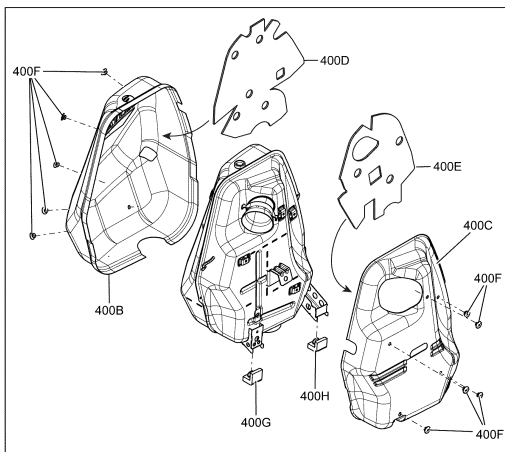

СПИСОК ДЕТАЛЕЙ ДЛЯ "EXHAUST SYSTEM" BRP GSX LE 600HOE XP

//OEM.MOTO-ALL.RU/

ТЕЛ.: +7 (495) 177-12-75

СПИСОК ДЕТАЛЕЙ ДЛЯ "EXHAUST SYSTEM" BRP GSX LE 600HOE XP

//OEM.MOTO-ALL.RU/

ТЕЛ.: +7 (495) 177-12-75

№	№ OEM	наличие / срок поставки	Наименование	Кол-во в узле
10	420673420	Срок поставки от 25 дней	MANIFOLD	1
20	420850552	Срок поставки от 25 дней	JOINT *GASKET	2
30	514054626	Срок поставки от 25 дней	SCREW-SOCKET HEAD S.GRIP M6 X	8
40	N/A	Срок поставки от 21 дня	Not available for this vehicle	2
50	514053953	Срок поставки от 25 дней	RONDELLE *WASHER	8
150	514053487	Срок поставки от 25 дней	JOINT ECHAPP. *GASKET-EXHAUST	1
200K	N/A	Срок поставки от 21 дня	Not available for this vehicle	1
200L	514054408	Срок поставки от 25 дней	LANGUETTE *RETAINING STRAP	1
200M	514054409	Срок поставки от 25 дней	LANGUETTE *RETAINING STRAP	1
200N	514054410	Срок поставки от 25 дней	LANGUETTE *RETAINING STRAP	1
200P	514053499	Срок поставки от 25 дней	LANGUETTE *RETAINING STRAP	1
200R	514053643	Срок поставки от 25 дней	RESSORT *SPRING	4
200J	N/A	Срок поставки от 21 дня	Not available for this vehicle	1
200H	514054487	Срок поставки от 25 дней	LAINЕ ISOLANTE *WOOL	2
200G	N/A	Срок поставки от 21 дня	Not available for this vehicle	2
200F	293150091	Срок поставки от 25 дней	RIVET HENROB *RIVET-HENROB	4
200E	514054990	Срок поставки от 25 дней	DEMI-ENV. INF.AR*HALF-ENV.LOW. RR.ASSY	1
200D	514054994	Срок поставки от 25 дней	ENVELOPPE SUP. **ENVELOP-UPP	1
200C	514054993	Срок поставки от 25 дней	ENVELOPPE INF. **ENVELOPPE-LOW	1
200B	514054992	Срок поставки от 25 дней	DEMI-ENV.SUP.AV.*ENVELOPPE-UPP.FR.	1
200A	514054910	Срок поставки от 25 дней	TUYAU ASSEMBLEE*TUNE PIPE	1
250	514054275	Срок поставки от 25 дней	BUTOIR *BUMPER	1
260	293150103	В наличии	POP RIVET 3/16	2
300	514054174	Срок поставки от 25 дней	JOINT ECHAPP. *EXHAUST GASKET	1
400H	514054496	Срок поставки от 25 дней	BUTEE INFERIEUR*STOPPER-LOWER	1
400G	514054274	Срок поставки от 25 дней	BUTEE INFERIEUR*STOPPER-LOWER	1
400F	390910000	Срок поставки от 3 дней	RIVET-POP 3/16	11
400E	514054299	Срок поставки от 25 дней	LAINЕ ISOLANTE *WOOL	1
400D	514054711	Срок поставки от 25 дней	LAINЕ ISOLANTE *WOOL	1
400C	514054967	Срок поставки от 25 дней	DEFLECTEUR *LH.DEFLECTOR	1
400B	514054985	Срок поставки от 25 дней	DEFLECTEUR *RH.DEFLECTOR	1
400A	514054970	Срок поставки от 25 дней	SILENCIEUX *MUFFLER ASS Y	1
410	514054606	Срок поставки от 25 дней	BUTEE SUPERIEUR*STOPPER	1
500	415107100	Срок поставки от 25 дней	SPRING	9
510	514054974	Срок поставки от 25 дней	ATTACHE RESSORT*BRACKET SPRING	1
520	390402200	Срок поставки от 25 дней	RIVET-POP 3/16	1
530	514054974	Срок поставки от 25 дней	ATTACHE RESSORT*BRACKET SPRING	1
540	390402200	Срок поставки от 25 дней	RIVET-POP 3/16	1
550	514054975	Срок поставки от 25 дней	ATTACHE RESSORT*BRACKET SPRING	1
560	293150147	Срок поставки от 25 дней	RIVET	1
570	N/A	Срок поставки от 21 дня	Not available for this vehicle	1
580	N/A	Срок поставки от 21 дня	Not available for this vehicle	4
590	N/A	Срок поставки от 21 дня	Not available for this vehicle	1