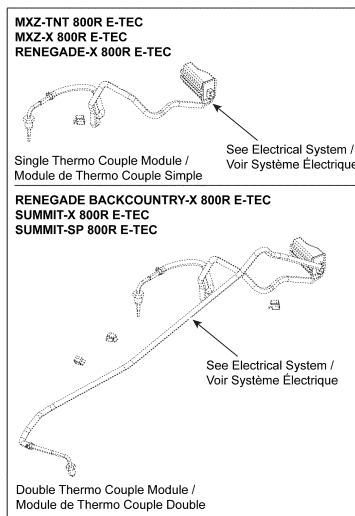

СПИСОК ДЕТАЛЕЙ ДЛЯ "EXHAUST SYSTEM" BRP GSX LE 600HOE XP

//OEM.MOTO-ALL.RU/

ТЕЛ.: +7 (495) 177-12-75

СПИСОК ДЕТАЛЕЙ ДЛЯ "EXHAUST SYSTEM" BRP GSX LE 600HOE XP

//OEM.MOTO-ALL.RU/

ТЕЛ.: +7 (495) 177-12-75

№	№ OEM	наличие / срок поставки	Наименование	Кол-во в узле
10	420673420	Срок поставки от 25 дней	MANIFOLD	1
20	420850552	Срок поставки от 25 дней	JOINT *GASKET	2
30	514054626	Срок поставки от 25 дней	SCREW-SOCKET HEAD S.GRIP M6 X	8
40	N/A	Срок поставки от 21 дня	Not available for this vehicle	2
50	514053953	Срок поставки от 25 дней	RONDELLE *WASHER	8
150	514053487	Срок поставки от 25 дней	JOINT ECHAPP. *GASKET-EXHAUST	1
200K	N/A	Срок поставки от 21 дня	Not available for this vehicle	1
200L	514054408	Срок поставки от 25 дней	LANGUETTE *RETAINING STRAP	1
200M	514054409	Срок поставки от 25 дней	LANGUETTE *RETAINING STRAP	1
200N	514054410	Срок поставки от 25 дней	LANGUETTE *RETAINING STRAP	1
200P	514053499	Срок поставки от 25 дней	LANGUETTE *RETAINING STRAP	1
200R	514053643	Срок поставки от 25 дней	RESSORT *SPRING	4
200J	N/A	Срок поставки от 21 дня	Not available for this vehicle	1
200H	514054487	Срок поставки от 25 дней	LAINЕ ISOLANTE *WOOL	2
200G	N/A	Срок поставки от 21 дня	Not available for this vehicle	2
200F	293150091	Срок поставки от 25 дней	RIVET HENROB *RIVET-HENROB	4
200E	514054990	Срок поставки от 25 дней	DEMI-ENV. INF.AR*HALF-ENV.LOW. RR.ASSY	1
200D	514054994	Срок поставки от 25 дней	ENVELOPPE SUP. **ENVELOP-UPP	1
200C	514054993	Срок поставки от 25 дней	ENVELOPPE INF. **ENVELOPPE-LOW	1
200B	514054992	Срок поставки от 25 дней	DEMI-ENV.SUP.AV.*ENVELOPPE-UPP.FR.	1
200A	514054910	Срок поставки от 25 дней	TUYAU ASSEMBLEE*TUNE PIPE	1
250	514054275	Срок поставки от 25 дней	BUTOIR *BUMPER	1
260	293150103	В наличии	POP RIVET 3/16	2
300	514054174	Срок поставки от 25 дней	JOINT ECHAPP. *EXHAUST GASKET	1
400H	514054496	Срок поставки от 25 дней	BUTEE INFERIEUR*STOPPER-LOWER	1
400G	514054274	Срок поставки от 25 дней	BUTEE INFERIEUR*STOPPER-LOWER	1
400F	390910000	Срок поставки от 3 дней	RIVET-POP 3/16	11
400E	514054299	Срок поставки от 25 дней	LAINЕ ISOLANTE *WOOL	1
400D	514054711	Срок поставки от 25 дней	LAINЕ ISOLANTE *WOOL	1
400C	514054967	Срок поставки от 25 дней	DEFLECTEUR *LH.DEFLECTOR	1
400B	514054985	Срок поставки от 25 дней	DEFLECTEUR *RH.DEFLECTOR	1
400A	514054970	Срок поставки от 25 дней	SILENCIEUX *MUFFLER ASS Y	1
410	514054606	Срок поставки от 25 дней	BUTEE SUPERIEUR*STOPPER	1
500	415107100	Срок поставки от 25 дней	SPRING	9
510	514054974	Срок поставки от 25 дней	ATTACHE RESSORT*BRACKET SPRING	1
520	390402200	Срок поставки от 25 дней	RIVET-POP 3/16	1
530	514054974	Срок поставки от 25 дней	ATTACHE RESSORT*BRACKET SPRING	1
540	390402200	Срок поставки от 25 дней	RIVET-POP 3/16	1
550	514054975	Срок поставки от 25 дней	ATTACHE RESSORT*BRACKET SPRING	1
560	293150147	Срок поставки от 25 дней	RIVET	1
570	N/A	Срок поставки от 21 дня	Not available for this vehicle	1
580	N/A	Срок поставки от 21 дня	Not available for this vehicle	4
590	N/A	Срок поставки от 21 дня	Not available for this vehicle	1