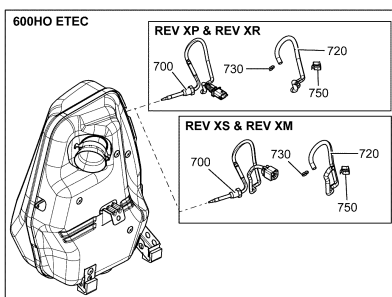

СПИСОК ДЕТАЛЕЙ ДЛЯ "EXHAUST SYSTEM" BRP GSX LE 600HOE XP

//OEM.MOTO-ALL.RU/

ТЕЛ.: +7 (495) 177-12-75

СПИСОК ДЕТАЛЕЙ ДЛЯ "EXHAUST SYSTEM" BRP GSX LE 600HOE XP

//OEM.MOTO-ALL.RU/

ТЕЛ.: +7 (495) 177-12-75

№	№ OEM	наличие / срок поставки	Наименование	Кол-во в узле
10	420673420	Срок поставки от 25 дней	MANIFOLD	1
20	420850552	Срок поставки от 25 дней	JOINT *GASKET	2
30	514054626	Срок поставки от 25 дней	SCREW-SOCKET HEAD S.GRIP M6 X	8
40	N/A	Срок поставки от 21 дня	Not available for this vehicle	2
50	514053953	Срок поставки от 25 дней	RONDELLE *WASHER	8
150	514053487	Срок поставки от 25 дней	JOINT ECHAPP. *GASKET-EXHAUST	1
200K	N/A	Срок поставки от 21 дня	Not available for this vehicle	1
200L	514054408	Срок поставки от 25 дней	LANGUETTE *RETAINING STRAP	1
200M	514054409	Срок поставки от 25 дней	LANGUETTE *RETAINING STRAP	1
200N	514054410	Срок поставки от 25 дней	LANGUETTE *RETAINING STRAP	1
200P	514053499	Срок поставки от 25 дней	LANGUETTE *RETAINING STRAP	1
200R	514053643	Срок поставки от 25 дней	RESSORT *SPRING	4
200J	N/A	Срок поставки от 21 дня	Not available for this vehicle	1
200H	514054487	Срок поставки от 25 дней	LAINЕ ISOLANTE *WOOL	2
200G	N/A	Срок поставки от 21 дня	Not available for this vehicle	2
200F	293150091	Срок поставки от 25 дней	RIVET HENROB *RIVET-HENROB	4
200E	514054990	Срок поставки от 25 дней	DEMI-ENV. INF.AR*HALF-ENV.LOW. RR.ASSY	1
200D	514054994	Срок поставки от 25 дней	ENVELOPPE SUP. **ENVELOP-UPP	1
200C	514054993	Срок поставки от 25 дней	ENVELOPPE INF. **ENVELOPPE-LOW	1
200B	514054992	Срок поставки от 25 дней	DEMI-ENV.SUP.AV.*ENVELOPPE-UPP.FR.	1
200A	514054910	Срок поставки от 25 дней	TUYAU ASSEMBLEE*TUNE PIPE	1
250	514054275	Срок поставки от 25 дней	BUTOIR *BUMPER	1
260	293150103	В наличии	POP RIVET 3/16	2
300	514054174	Срок поставки от 25 дней	JOINT ECHAPP. *EXHAUST GASKET	1
400H	514054496	Срок поставки от 25 дней	BUTEE INFERIEUR*STOPPER-LOWER	1
400G	514054274	Срок поставки от 25 дней	BUTEE INFERIEUR*STOPPER-LOWER	1
400F	390910000	Срок поставки от 3 дней	RIVET-POP 3/16	11
400E	514054299	Срок поставки от 25 дней	LAINЕ ISOLANTE *WOOL	1
400D	514054711	Срок поставки от 25 дней	LAINЕ ISOLANTE *WOOL	1
400C	514054967	Срок поставки от 25 дней	DEFLECTEUR *LH.DEFLECTOR	1
400B	514054985	Срок поставки от 25 дней	DEFLECTEUR *RH.DEFLECTOR	1
400A	514054970	Срок поставки от 25 дней	SILENCIEUX *MUFFLER ASS Y	1
410	514054606	Срок поставки от 25 дней	BUTEE SUPERIEUR*STOPPER	1
500	415107100	Срок поставки от 25 дней	SPRING	9
510	514054974	Срок поставки от 25 дней	ATTACHE RESSORT*BRACKET SPRING	1
520	390402200	Срок поставки от 25 дней	RIVET-POP 3/16	1
530	514054974	Срок поставки от 25 дней	ATTACHE RESSORT*BRACKET SPRING	1
540	390402200	Срок поставки от 25 дней	RIVET-POP 3/16	1
550	514054975	Срок поставки от 25 дней	ATTACHE RESSORT*BRACKET SPRING	1
560	293150147	Срок поставки от 25 дней	RIVET	1
570	N/A	Срок поставки от 21 дня	Not available for this vehicle	1
580	N/A	Срок поставки от 21 дня	Not available for this vehicle	4
590	N/A	Срок поставки от 21 дня	Not available for this vehicle	1