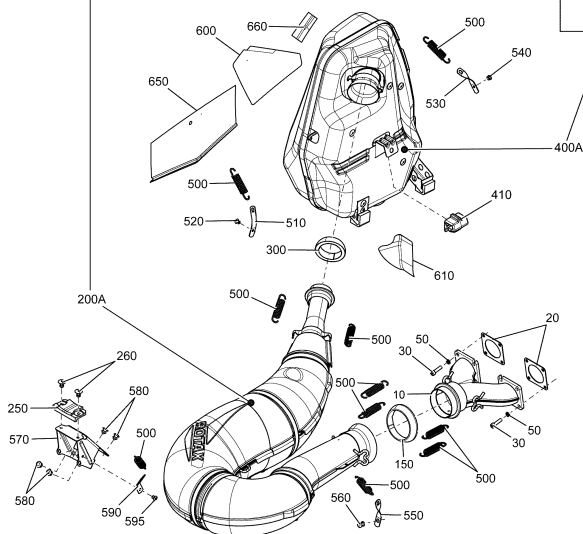

СПИСОК ДЕТАЛЕЙ ДЛЯ "EXHAUST SYSTEM" BRP GSX LE 600HOE XP

//OEM.MOTO-ALL.RU/

ТЕЛ.: +7 (495) 177-12-75

СПИСОК ДЕТАЛЕЙ ДЛЯ "EXHAUST SYSTEM" BRP GSX LE 600HOE XP

//OEM.MOTO-ALL.RU/

ТЕЛ.: +7 (495) 177-12-75

№	№ OEM	наличие / срок поставки	Наименование	Кол-во в узле
10	420673420	Срок поставки от 25 дней	MANIFOLD	1
20	420850552	Срок поставки от 25 дней	JOINT *GASKET	2
30	514054626	Срок поставки от 25 дней	SCREW-SOCKET HEAD S.GRIP M6 X	8
40	N/A	Срок поставки от 21 дня	Not available for this vehicle	2
50	514053953	Срок поставки от 25 дней	RONDELLE *WASHER	8
150	514053487	Срок поставки от 25 дней	JOINT ECHAPP. *GASKET-EXHAUST	1
200K	N/A	Срок поставки от 21 дня	Not available for this vehicle	1
200L	514054408	Срок поставки от 25 дней	LANGUETTE *RETAINING STRAP	1
200M	514054409	Срок поставки от 25 дней	LANGUETTE *RETAINING STRAP	1
200N	514054410	Срок поставки от 25 дней	LANGUETTE *RETAINING STRAP	1
200P	514053499	Срок поставки от 25 дней	LANGUETTE *RETAINING STRAP	1
200R	514053643	Срок поставки от 25 дней	RESSORT *SPRING	4
200J	N/A	Срок поставки от 21 дня	Not available for this vehicle	1
200H	514054487	Срок поставки от 25 дней	LAINЕ ISOLANTE *WOOL	2
200G	N/A	Срок поставки от 21 дня	Not available for this vehicle	2
200F	293150091	Срок поставки от 25 дней	RIVET HENROB *RIVET-HENROB	4
200E	514054990	Срок поставки от 25 дней	DEMI-ENV. INF.AR*HALF-ENV.LOW. RR.ASSY	1
200D	514054994	Срок поставки от 25 дней	ENVELOPPE SUP. **ENVELOP-UPP	1
200C	514054993	Срок поставки от 25 дней	ENVELOPPE INF. **ENVELOPPE-LOW	1
200B	514054992	Срок поставки от 25 дней	DEMI-ENV.SUP.AV.*ENVELOPPE-UPP.FR.	1
200A	514054910	Срок поставки от 25 дней	TUYAU ASSEMBLEE*TUNE PIPE	1
250	514054275	Срок поставки от 25 дней	BUTOIR *BUMPER	1
260	293150103	В наличии	POP RIVET 3/16	2
300	514054174	Срок поставки от 25 дней	JOINT ECHAPP. *EXHAUST GASKET	1
400H	514054496	Срок поставки от 25 дней	BUTEE INFERIEUR*STOPPER-LOWER	1
400G	514054274	Срок поставки от 25 дней	BUTEE INFERIEUR*STOPPER-LOWER	1
400F	390910000	Срок поставки от 3 дней	RIVET-POP 3/16	11
400E	514054299	Срок поставки от 25 дней	LAINЕ ISOLANTE *WOOL	1
400D	514054711	Срок поставки от 25 дней	LAINЕ ISOLANTE *WOOL	1
400C	514054967	Срок поставки от 25 дней	DEFLECTEUR *LH.DEFLECTOR	1
400B	514054985	Срок поставки от 25 дней	DEFLECTEUR *RH.DEFLECTOR	1
400A	514054970	Срок поставки от 25 дней	SILENCIEUX *MUFFLER ASS Y	1
410	514054606	Срок поставки от 25 дней	BUTEE SUPERIEUR*STOPPER	1
500	415107100	Срок поставки от 25 дней	SPRING	9
510	514054974	Срок поставки от 25 дней	ATTACHE RESSORT*BRACKET SPRING	1
520	390402200	Срок поставки от 25 дней	RIVET-POP 3/16	1
530	514054974	Срок поставки от 25 дней	ATTACHE RESSORT*BRACKET SPRING	1
540	390402200	Срок поставки от 25 дней	RIVET-POP 3/16	1
550	514054975	Срок поставки от 25 дней	ATTACHE RESSORT*BRACKET SPRING	1
560	293150147	Срок поставки от 25 дней	RIVET	1
570	N/A	Срок поставки от 21 дня	Not available for this vehicle	1
580	N/A	Срок поставки от 21 дня	Not available for this vehicle	4
590	N/A	Срок поставки от 21 дня	Not available for this vehicle	1