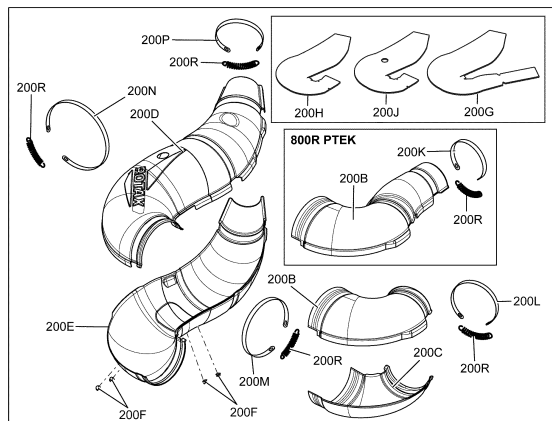

СПИСОК ДЕТАЛЕЙ ДЛЯ "EXHAUST SYSTEM" BRP GSX LE 600HOE XP

//OEM.MOTO-ALL.RU/

ТЕЛ.: +7 (495) 177-12-75

СПИСОК ДЕТАЛЕЙ ДЛЯ "EXHAUST SYSTEM" BRP GSX LE 600HOE XP

//OEM.MOTO-ALL.RU/

ТЕЛ.: +7 (495) 177-12-75

№	№ OEM	наличие / срок поставки	Наименование	Кол-во в узле
10	420673420	Срок поставки от 25 дней	MANIFOLD	1
20	420850552	Срок поставки от 25 дней	JOINT *GASKET	2
30	514054626	Срок поставки от 25 дней	SCREW-SOCKET HEAD S.GRIP M6 X	8
40	N/A	Срок поставки от 21 дня	Not available for this vehicle	2
50	514053953	Срок поставки от 25 дней	RONDELLE *WASHER	8
150	514053487	Срок поставки от 25 дней	JOINT ECHAPP. *GASKET-EXHAUST	1
200K	N/A	Срок поставки от 21 дня	Not available for this vehicle	1
200L	514054408	Срок поставки от 25 дней	LANGUETTE *RETAINING STRAP	1
200M	514054409	Срок поставки от 25 дней	LANGUETTE *RETAINING STRAP	1
200N	514054410	Срок поставки от 25 дней	LANGUETTE *RETAINING STRAP	1
200P	514053499	Срок поставки от 25 дней	LANGUETTE *RETAINING STRAP	1
200R	514053643	Срок поставки от 25 дней	RESSORT *SPRING	4
200J	N/A	Срок поставки от 21 дня	Not available for this vehicle	1
200H	514054487	Срок поставки от 25 дней	LAINЕ ISOLANTE *WOOL	2
200G	N/A	Срок поставки от 21 дня	Not available for this vehicle	2
200F	293150091	Срок поставки от 25 дней	RIVET HENROB *RIVET-HENROB	4
200E	514054990	Срок поставки от 25 дней	DEMI-ENV. INF.AR*HALF-ENV.LOW. RR.ASSY	1
200D	514054994	Срок поставки от 25 дней	ENVELOPPE SUP. **ENVELOP-UPP	1
200C	514054993	Срок поставки от 25 дней	ENVELOPPE INF. **ENVELOPPE-LOW	1
200B	514054992	Срок поставки от 25 дней	DEMI-ENV.SUP.AV.*ENVELOPPE-UPP.FR.	1
200A	514054910	Срок поставки от 25 дней	TUYAU ASSEMBLEE*TUNE PIPE	1
250	514054275	Срок поставки от 25 дней	BUTOIR *BUMPER	1
260	293150103	В наличии	POP RIVET 3/16	2
300	514054174	Срок поставки от 25 дней	JOINT ECHAPP. *EXHAUST GASKET	1
400H	514054496	Срок поставки от 25 дней	BUTEE INFERIEUR*STOPPER-LOWER	1
400G	514054274	Срок поставки от 25 дней	BUTEE INFERIEUR*STOPPER-LOWER	1
400F	390910000	Срок поставки от 3 дней	RIVET-POP 3/16	11
400E	514054299	Срок поставки от 25 дней	LAINЕ ISOLANTE *WOOL	1
400D	514054711	Срок поставки от 25 дней	LAINЕ ISOLANTE *WOOL	1
400C	514054967	Срок поставки от 25 дней	DEFLECTEUR *LH.DEFLECTOR	1
400B	514054985	Срок поставки от 25 дней	DEFLECTEUR *RH.DEFLECTOR	1
400A	514054970	Срок поставки от 25 дней	SILENCIEUX *MUFFLER ASS Y	1
410	514054606	Срок поставки от 25 дней	BUTEE SUPERIEUR*STOPPER	1
500	415107100	Срок поставки от 25 дней	SPRING	9
510	514054974	Срок поставки от 25 дней	ATTACHE RESSORT*BRACKET SPRING	1
520	390402200	Срок поставки от 25 дней	RIVET-POP 3/16	1
530	514054974	Срок поставки от 25 дней	ATTACHE RESSORT*BRACKET SPRING	1
540	390402200	Срок поставки от 25 дней	RIVET-POP 3/16	1
550	514054975	Срок поставки от 25 дней	ATTACHE RESSORT*BRACKET SPRING	1
560	293150147	Срок поставки от 25 дней	RIVET	1
570	N/A	Срок поставки от 21 дня	Not available for this vehicle	1
580	N/A	Срок поставки от 21 дня	Not available for this vehicle	4
590	N/A	Срок поставки от 21 дня	Not available for this vehicle	1