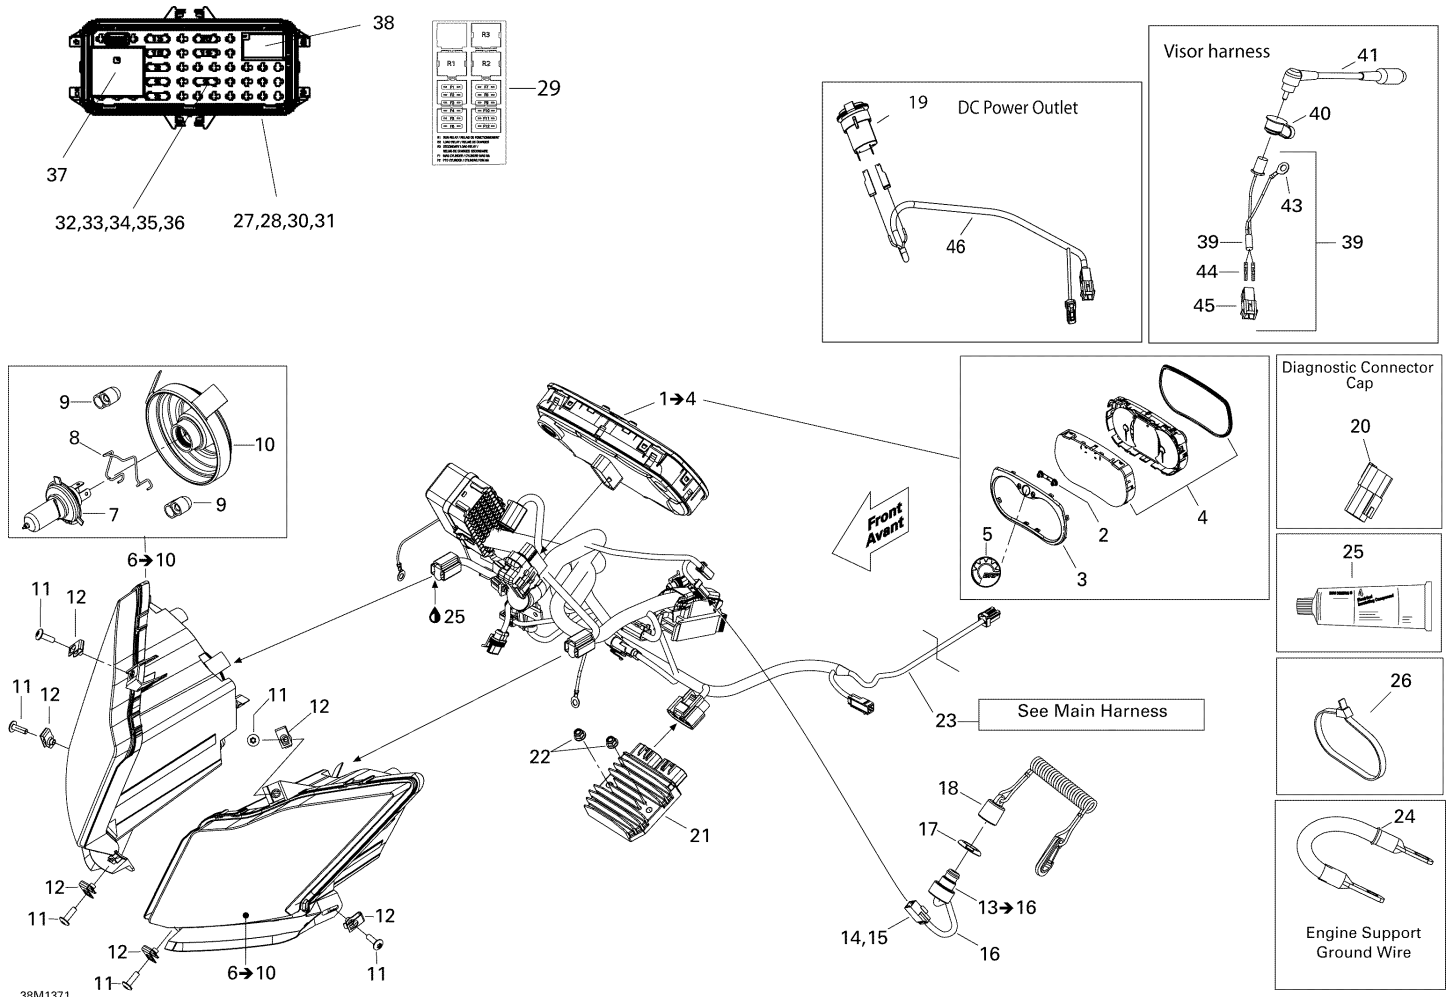

# СПИСОК ДЕТАЛЕЙ ДЛЯ "ELECTRICAL SYSTEM" BRP EXPEDITION LE 1200 XU

//OEM.MOTO-ALL.RU/

ТЕЛ.: +7 (495) 177-12-75

| №  | № OEM     | наличие / срок поставки  | Наименование                           | Кол-во в узле |
|----|-----------|--------------------------|--|---------------|
| 1  | 515177469 | Срок поставки от 25 дней | IND VITESSE<br>*SPEEDOMETER            | 1             |
| 2  | 415129355 | Срок поставки от 25 дней | BOUTON<br>INDICA*BUTTON<br>SPEEDOMETER | 1             |
| 3  | 415129348 | Срок поставки от 25 дней | ANNEAU CADRAN *RING-<br>GAUGE          | 1             |
| 4  | 415129349 | Срок поставки от 25 дней | LENTILLE *LENS                         | 1             |
| 5  | 219902677 | Срок поставки от 25 дней | LOGO BRP *BRP LOGO                     | 1             |
| 6  | 517304195 | Срок поставки от 25 дней | PHARE GAUCHE<br>*LH.HEADLAMP           | 1             |
| 6  | 517304194 | Срок поставки от 25 дней | PHARE DROIT<br>*RH.HEADLAMP            | 1             |
| 7  | 515176274 | Срок поставки от 25 дней | AMPOULE<br>HALOGEN*BULB-HAL.H4         | 1             |
| 8  | XXX       | Срок поставки от 21 дня  | Не поставляется                        | 1             |
| 9  | 515176498 | Срок поставки от 25 дней | CAPUCHON *CAP                          | 2             |
| 10 | 515176499 | Срок поставки от 25 дней | COUVERCLE *COVER                       | 1             |
| 11 | 250000128 | Срок поставки от 25 дней | TORX-TRUSS M/S<br>GM6047M NYLON P      | 5             |
| 12 | 417223164 | Срок поставки от 25 дней | AXE DE LEVIER *AXLE-<br>LEVER          | 5             |
| 13 | 515177249 | Срок поставки от 25 дней | INTERRUPT.DESS<br>*SWITCH-DESS         | 1             |
| 14 | 515175232 | Срок поставки от 25 дней | COSSE MALE<br>*TERMINAL-MALE           | 3             |
| 15 | 515175494 | В наличии                | LOGEMENT MALE<br>*HOUSING-MALE         | 1             |
| 16 | 409902000 | Срок поставки от 25 дней | GAINE LOW TEMP.VINYL                   | 1             |
| 17 | 278000508 | Срок поставки от 25 дней | NUT-SAF.SWITCH                         | 1             |
| 18 | 515177057 | В наличии                | 515177057                              | 1             |
| 19 | 710001248 | Срок поставки от 25 дней | OUTLET-DC                              | 1             |
| 20 | 515176234 | Срок поставки от 25 дней | BLOC 6<br>CIRC.FEM*HOUSING-TAB         | 1             |
| 21 | 515177325 | Срок поставки от 25 дней | REGULATEUR<br>*REGULATOR               | 1             |
| 22 | 233261414 | В наличии                | NUT-FLANGE ELASTIC<br>DIN.6926         | 1             |
| 23 | 515177076 | Срок поставки от 25 дней | MAIN HARNESS                           | 1             |
| 24 | 515176883 | Срок поставки от 25 дней | FIL DE MASSE *WIRE-<br>GROUND          | 1             |
| 25 | 293550004 | Срок поставки от 25 дней | GREASE-DIELECT DC4                     | 1             |
| 26 | 293750001 | Срок поставки от 25 дней | TIE-RAP 94MM                           | 1             |
| 26 | 293750002 | Срок поставки от 25 дней | TIE-RAP 130MM                          | 1             |
| 26 | 414115200 | Срок поставки от 25 дней | TIE-RAP                                | 1             |