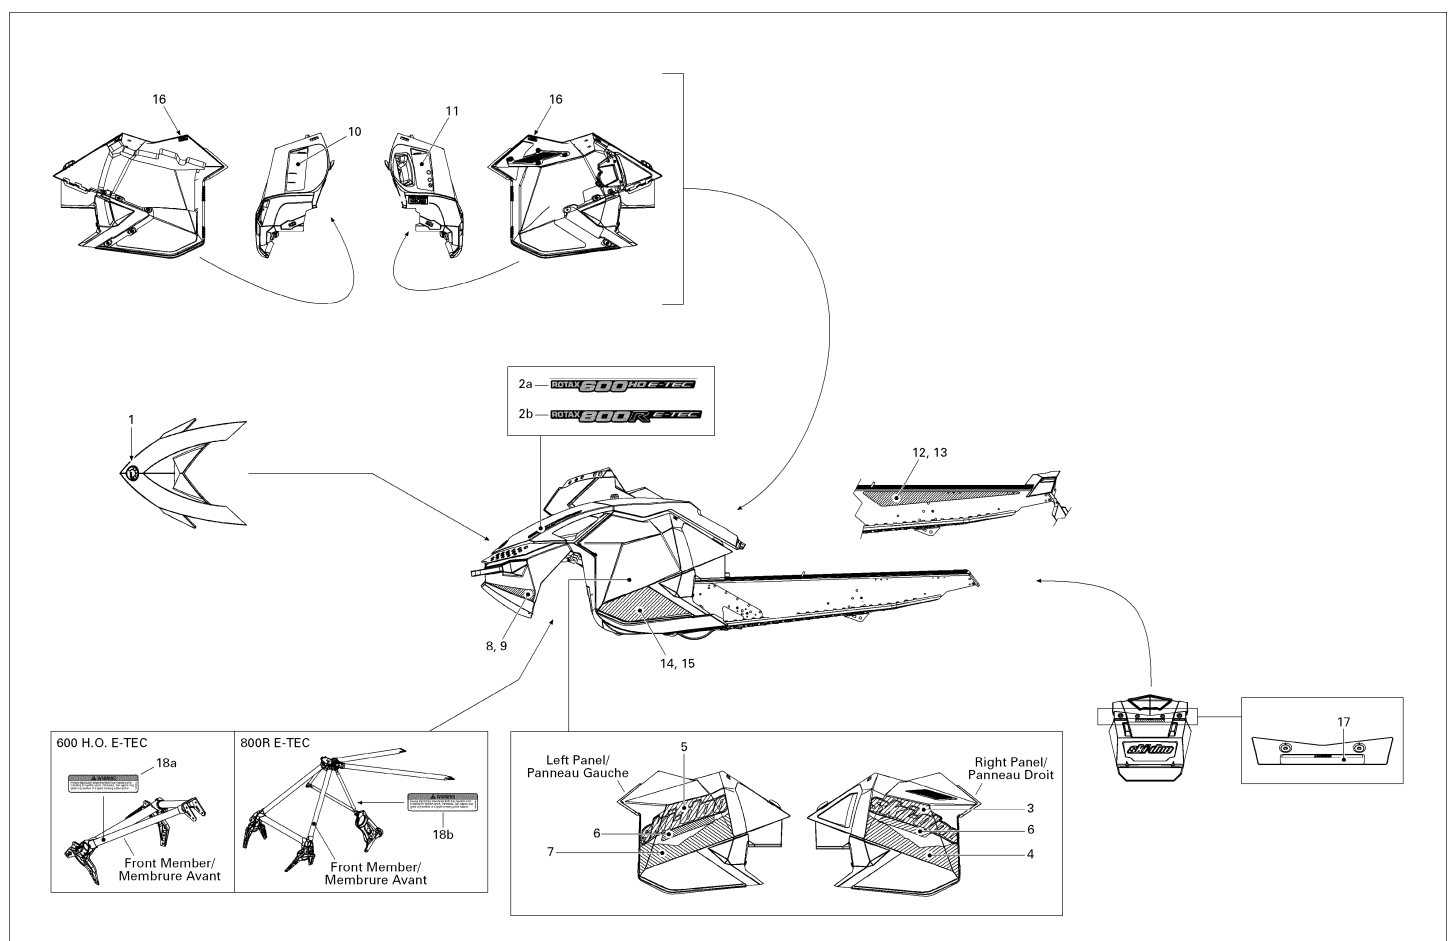

# СПИСОК ДЕТАЛЕЙ ДЛЯ "DECALS 800RETEC" BRP MXZ X 800RETEC XP

//OEM.MOTO-ALL.RU/

ТЕЛ.: +7 (495) 177-12-75

## СПИСОК ДЕТАЛЕЙ ДЛЯ "DECALS 800RETEC" BRP MXZ X 800RETEC XP

//OEM.MOTO-ALL.RU/

ТЕЛ.: +7 (495) 177-12-75

№	№ OEM	наличие / срок поставки	Наименование	Кол-во в узле
1	219903609	Срок поставки от 25 дней	LOGO BRP *BRP LOGO	1
2a	N/A	Срок поставки от 21 дня	Not available for this vehicle	2
2b	516004253	Срок поставки от 25 дней	DECALQUE CAPOT *HOOD DECAL	2
3	516004762	Срок поставки от 25 дней	DECAL.LAT. DR *DECAL RH	1
3	516004773	Срок поставки от 25 дней	DECAL.LAT. DR *DECAL RH	1
4	516004775	Срок поставки от 25 дней	DECAL. DR *DECAL RH	1
5	516004772	Срок поставки от 25 дней	DECAL.LAT .G *DECAL LH	1
5	516004761	Срок поставки от 25 дней	DECAL.LAT .G *DECAL LH	1
6	516004765	Срок поставки от 25 дней	DECAL MX-Z *MX-Z DECAL	2
6	516004887	Срок поставки от 25 дней	DECAL MX-Z *MX-Z DECAL	2
7	516004774	Срок поставки от 25 дней	DECAL .G *DECAL LH	1
8	516004781	Срок поставки от 25 дней	DECALQ COQ DR. *DECAL B PAN RH	1
9	516004780	Срок поставки от 25 дней	DECALQ COQ GAU *DECAL B PAN LH	1
10	516004561	Срок поставки от 25 дней	DECALQ ANG *LABEL ENG.	1
11	516004888	Срок поставки от 25 дней	DECALQUE *LABEL	1
12	516004783	Срок поставки от 25 дней	DECALQUE DROIT *RH.DECAL	1
12	516004779	Срок поставки от 25 дней	DECALQUE DROIT *RH.DECAL	1
13	516004782	Срок поставки от 25 дней	DECALQUE GAUCHE*LH.DECAL	1
13	516004778	Срок поставки от 25 дней	DECALQUE GAUCHE*LH.DECAL	1
14	516004777	Срок поставки от 25 дней	DECALQUE DROIT *RH.DECAL	1
15	516004776	Срок поставки от 25 дней	DECALQUE GAUCHE*LH.DECAL	1
16	516004566	Срок поставки от 25 дней	ETIQUETTE *LABEL	2
17	516004440	Срок поставки от 25 дней	DECALQUE AVER. *WARNING DECAL.	1
18a	N/A	Срок поставки от 21 дня	Not available for this vehicle	1
18b	516003940	Срок поставки от 25 дней	DECALQUE INJEC *INJECT. DECAL.	1