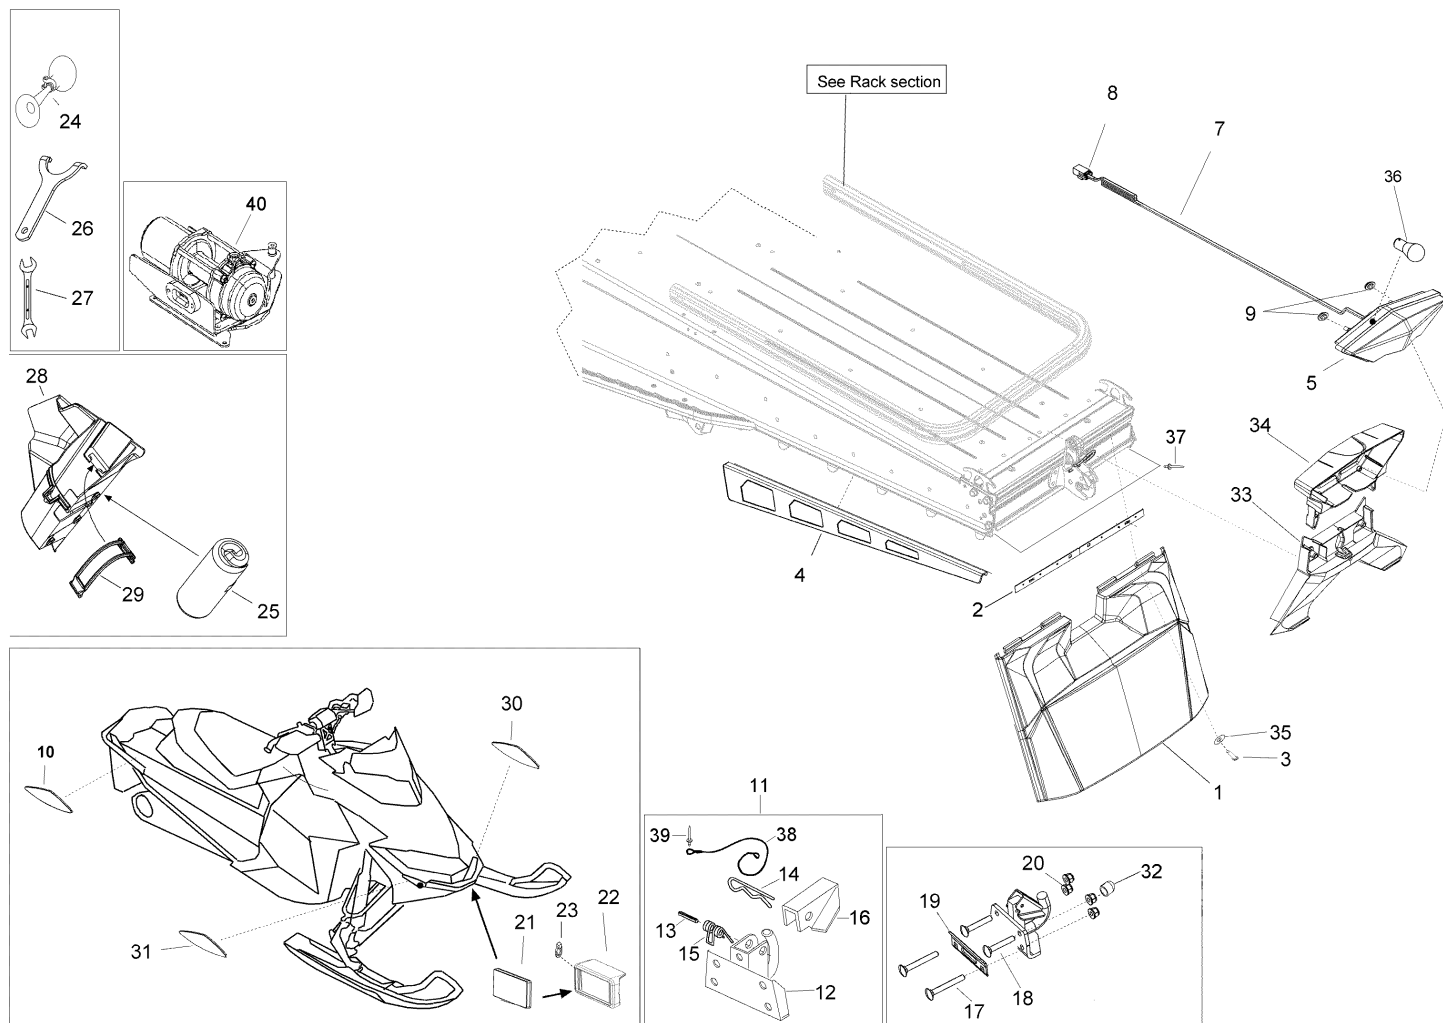

# СПИСОК ДЕТАЛЕЙ ДЛЯ "UTILITIES EUROPE" BRP EXPEDITION SE 600HOETECXU

//OEM.MOTO-ALL.RU/

ТЕЛ.: +7 (495) 177-12-75

№	№ OEM	наличие / срок поставки	Наименование	Кол-во в узле
1	520001094	Срок поставки от 25 дней	SNOW GUARD SKI-DOO 500 LONG BLACK EU	1
2	520001021	Срок поставки от 25 дней	FASTENING PLATE 500	1
3	732600030	Срок поставки от 25 дней	SCREW-FORMING	10
4	520000693	Срок поставки от 25 дней	PROTECTEUR *SNOW GUARD RH (SIDE	1
4	520000694	Срок поставки от 25 дней	PROTECTEUR *SIDE SNOW QUARD LH.	1
5	520000587	Срок поставки от 25 дней	FEU ARRIERE *REAR LIGHT	1
7	520000849	Срок поставки от 25 дней	CABLAGE *WIRING HAR.	1
8	515175494	В наличии	LOGEMENT MALE *HOUSING-MALE	1
9	705003666	Срок поставки от 25 дней	BAGUE *GROMMET	2
10	705002423	Срок поставки от 25 дней	REFLECT.JAUNE *AMBER REFLECT	2
11	520001039	Срок поставки от 25 дней	HITCH ASSY	1
12	520001040	Срок поставки от 19 дней	Hook	1
13	M41012	Срок поставки от 25 дней	GOUP.RETENUE *PIN-RETAINER	1
14	M41029	Срок поставки от 25 дней	CHEVILLE *PIN	1
15	M545693	Срок поставки от 25 дней	RESSORT *SPRING	1
16	520001041	Срок поставки от 25 дней	LOCKING PLATE	1
17	207784044	Срок поставки от 25 дней	BOLT-CARRIAGE DIN.603	2
18	207782544	Срок поставки от 25 дней	BOLT-CARRIAGE DIN.603	2
19	520000727	Срок поставки от 25 дней	PLAQUE *PLATE	1
20	233281414	В наличии	NUT-FLANGE ELASTIC DIN.6926	4
21	M21118	Срок поставки от 19 дней	Reflector (White). Europe	1
22	520000871	Срок поставки от 25 дней	REFLECTOR SUPPORT	1
23	M27120	Срок поставки от 19 дней	Tie Rap 2.4x200. Europe	2
24	549011291	Срок поставки от 25 дней	AVERTISSEUR *HORN	1
25	529000054	Срок поставки от 19 дней	Комплект инструментов	1
26	529035582	Срок поставки от 25 дней	CLE DE REGLAGE *WRENCH-ADJUST.	1
27	XXX	Срок поставки от 21 дня	Не поставляется	1
28	520000720	Срок поставки от 25 дней	SUPPORT *TOOL-KIT RACK	1
29	520000528	Срок поставки от 25 дней	LOQUET *LATCH	1