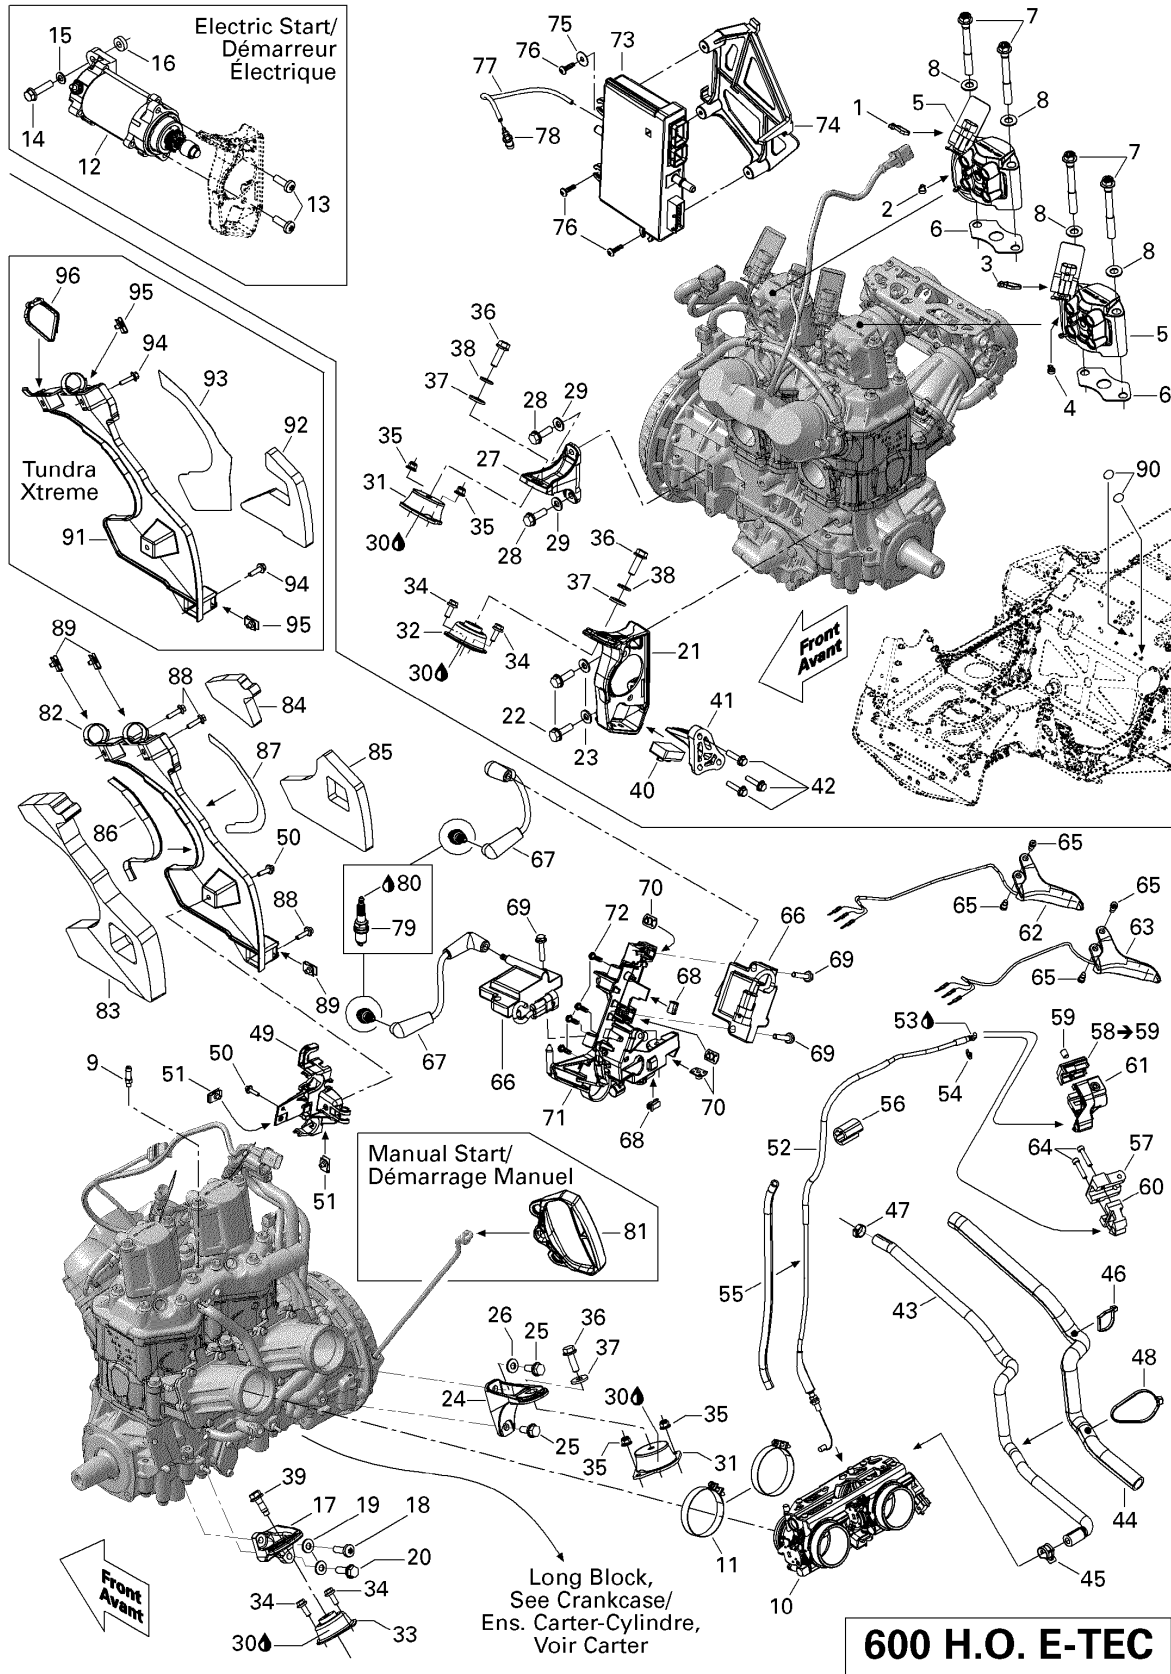

СПИСОК ДЕТАЛЕЙ ДЛЯ "ENGINE 600HOETEC" BRP SUMMIT X 600HO E-TEC

//OEM.MOTO-ALL.RU/

ТЕЛ.: +7 (495) 177-12-75

СПИСОК ДЕТАЛЕЙ ДЛЯ "ENGINE 600HOETEC" BRP SUMMIT X 600HO E-TEC

//OEM.MOTO-ALL.RU/

ТЕЛ.: +7 (495) 177-12-75

№	№ OEM	наличие / срок поставки	Наименование	Кол-во в узле
1	293750001	Срок поставки от 25 дней	TIE-RAP 94MM	1
2	293750002	Срок поставки от 25 дней	TIE-RAP 130MM	1
3	293750001	Срок поставки от 25 дней	TIE-RAP 94MM	1
4	293750002	Срок поставки от 25 дней	TIE-RAP 130MM	1
5	512060649	Срок поставки от 25 дней	INJECTEUR *FUEL INJECTOR	2
6	420430930	Срок поставки от 25 дней	JOINT *GASKET	2
7	420441187	Срок поставки от 25 дней	TORX-FLANGE SCREW	4
8	234001410	Срок поставки от 25 дней	WASHER-FLAT DIN.125A	4
9	420924720	Срок поставки от 25 дней	HOSE NIPPLE	1
10	420889197	Срок поставки от 25 дней	CARTER ACCELERA*THROTTLE BODY	1
11	293650158	Срок поставки от 25 дней	BRIDE *CLAMP	2
12	515176858	Срок поставки от 19 дней	Стартер (вкл.1-10)	1
13	250000248	Срок поставки от 25 дней	SCREW-PAN HD.TORX BLACK SCOTCH GRIP	2
14	207583544	Срок поставки от 25 дней	SCREW-HEX.FLANGE DIN.6921 S.GRIP	1
15	250200008	Срок поставки от 25 дней	WASHER-FLAT DIN.125A TEFLON-CO	1
16	515176500	Срок поставки от 25 дней	RONDELLE *WASHER	1
17	512060478	Срок поставки от 25 дней	SUPPORT PTO AR *SUPPORT PTO RE	1
18	250000248	Срок поставки от 25 дней	SCREW-PAN HD.TORX BLACK SCOTCH GRIP	1
19	234281474	Срок поставки от 25 дней	WASHER-SPRING CONICAL DIN.6796	2
20	207582586	Срок поставки от 25 дней	SCREW-HEX.FLANGE DIN.6921 S.GRIP	1
21	512060560	Срок поставки от 25 дней	SUPPORT PTO AV *SUPPORT PTO FR	1
22	207582586	Срок поставки от 25 дней	SCREW-HEX.FLANGE DIN.6921 S.GRIP	2
23	234281474	Срок поставки от 25 дней	WASHER-SPRING CONICAL DIN.6796	2
24	512060559	Срок поставки от 25 дней	SUPPORT MAG AR *SUPPORT MAG RE	1
25	207582044	Срок поставки от 25 дней	SCREW-HEX.FLANGE DIN.6921 S.GR	2
26	234281474	Срок поставки от 25 дней	WASHER-SPRING CONICAL DIN.6796	1
27	512060469	Срок поставки от 25 дней	SUPPORT MOTEUR *ENGINE SUPPORT	1
28	207582586	Срок поставки от 25 дней	SCREW-HEX.FLANGE DIN.6921 S.GRIP	2