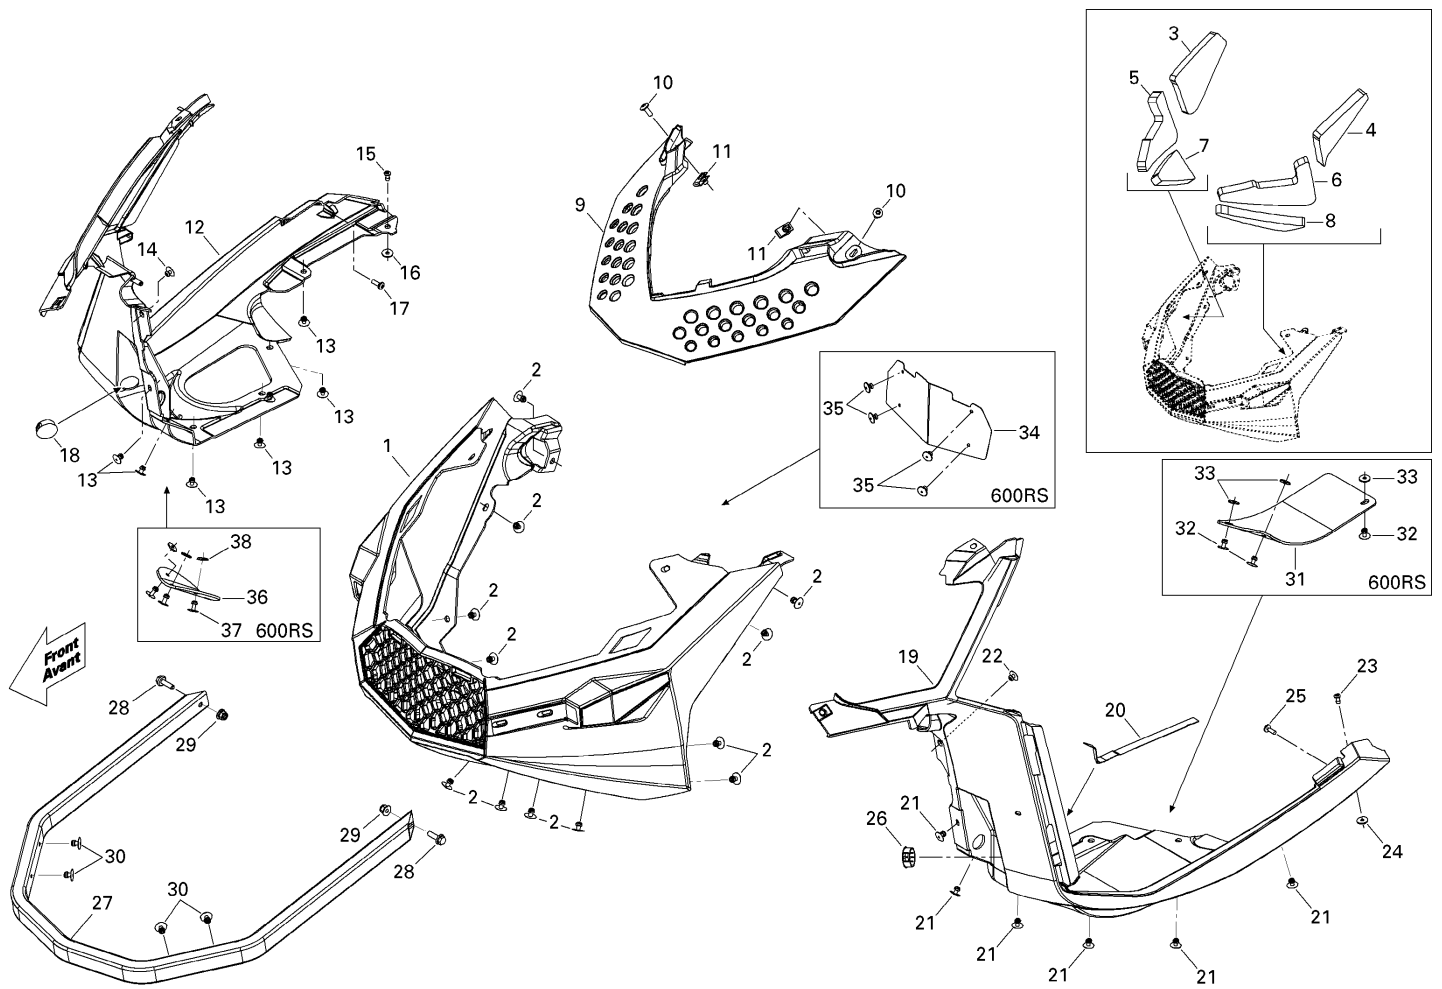

СПИСОК ДЕТАЛЕЙ ДЛЯ "БОТТОМ ПАН" BRP MXZ TNT 550F XP-FAN

//OEM.MOTO-ALL.RU/

ТЕЛ.: +7 (495) 177-12-75

31M1101-02-03-04-05-06-07-08-09-10-11-12-13-14-15-16-17-18-19-20-26-27-28-29-30-33-34-35-36-37-38-40

СПИСОК ДЕТАЛЕЙ ДЛЯ "БОТТОМ ПАН" BRP MXZ TNT 550F XR-FAN

//ОЕМ.МОТО-ALL.RU/

ТЕЛ.: +7 (495) 177-12-75

№	№ OEM	наличие / срок поставки	Наименование	Кол-во в узле
1	502006971	Срок поставки от 25 дней	COQUE AVANT *PAN-BOTTOM FRO	1
2	293150104	В наличии	POP RIVET 3/16	12
3	502007210	Срок поставки от 25 дней	MOUSSE SUP. DR.*FOAM UPPER RH	1
4	502007211	Срок поставки от 25 дней	MOUSSE SUP. GA.*FOAM UPPER LH	1
5	502007212	Срок поставки от 25 дней	MOUSSE CEN. DR.*FOAM MIDDLE RH	1
6	502007213	Срок поставки от 25 дней	MOUSSE CEN. GA.*FOAM MIDDLE LH	1
7	502007214	Срок поставки от 25 дней	MOUSSE INF. DR.*FOAM LOWER RH	1
8	502007215	Срок поставки от 25 дней	MOUSSE INF. GA.*FOAM LOWER LH	1
9	502007068	Срок поставки от 25 дней	CAPUCHON *CAP	1
10	250000129	В наличии	TORX-TRUSS M/S GM6047M NYLON PATCH	2
11	250100113	Срок поставки от 25 дней	EXTRUDED PANEL NUT M6 X 1.0	2
12	502006914	Срок поставки от 25 дней	COQUE DROITE *PAN-BOTTOM RH	1
13	293150104	В наличии	POP RIVET 3/16	6
14	293150103	В наличии	POP RIVET 3/16	1
15	390402300	Срок поставки от 25 дней	RIVET-POP 3/16	1
16	517124300	В наличии	WASHER	1
17	250000146	В наличии	TORX-SCREW TRUSS HEAD PT.K50X1	1
18	414916600	Срок поставки от 25 дней	PLUG-NYLON	1
19	502007051	Срок поставки от 25 дней	COQUE GAUCHE *PAN BOTTOM LH	1
20	293250087	Срок поставки от 25 дней	JOINT ETANCHE *GASKET	1
21	293150104	В наличии	POP RIVET 3/16	6
22	293150103	В наличии	POP RIVET 3/16	1
23	390402300	Срок поставки от 25 дней	RIVET-POP 3/16	1
24	517124300	В наличии	WASHER	1
25	250000146	В наличии	TORX-SCREW TRUSS HEAD PT.K50X1	1
26	414916600	Срок поставки от 25 дней	PLUG-NYLON	1
27	502006944	Срок поставки от 25 дней	PARE-CHOCS *BUMPER	1
28	207662044	В наличии	SCREW-HEX.FLANGE DIN.6921	2
29	233261414	В наличии	NUT-FLANGE ELASTIC DIN.6926	2