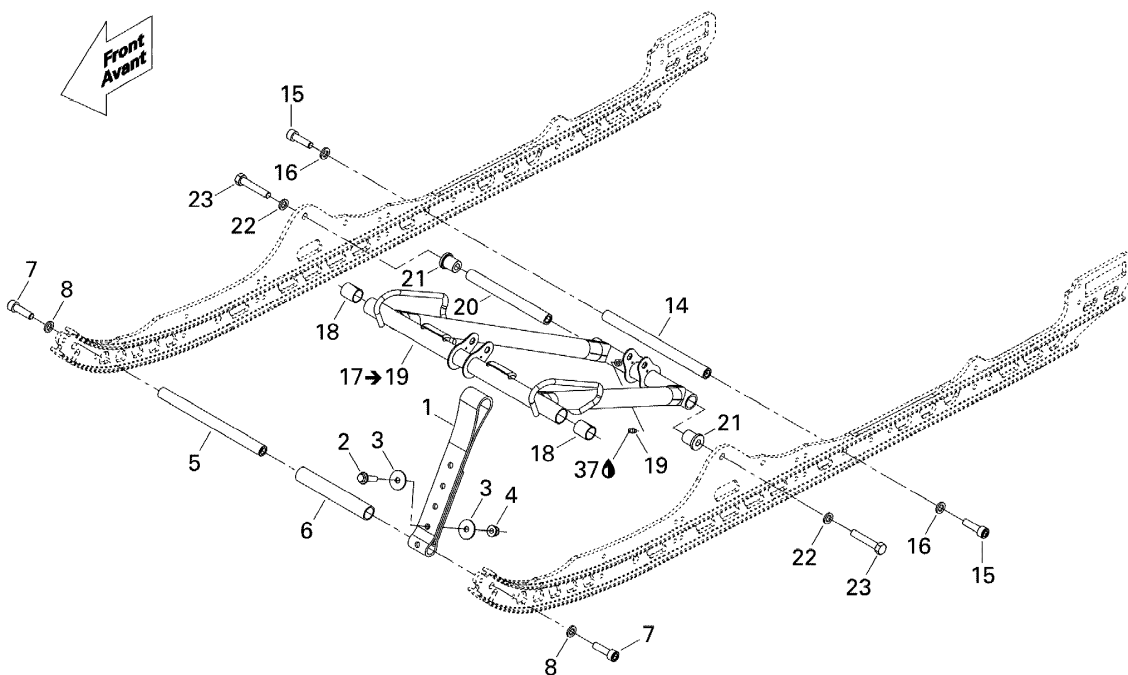

# СПИСОК ДЕТАЛЕЙ ДЛЯ "FRONT ARM" BRP SUMMIT EVEREST 800R РТЕК

//OEM.MOTO-ALL.RU/

ТЕЛ.: +7 (495) 177-12-75

№	№ OEM	наличие / срок поставки	Наименование	Кол-во в узле
1	503192360	Срок поставки от 25 дней	COURROIE ARRET *STOPPER STRAP	1
2	207683044	Срок поставки от 25 дней	SCREW-HEX.FLANGE DIN.6921	1
3	224081301	Срок поставки от 25 дней	WASHER-FLAT	2
4	233281414	В наличии	NUT-FLANGE ELASTIC DIN.6926	1
5	503191260	Срок поставки от 25 дней	AXE *AXLE	1
6	503191448	Срок поставки от 25 дней	ENTRETOISE *SPACER	1
7	205503544	Срок поставки от 25 дней	SCREW-SOCKET DIN.912 S.GRIP	2
8	503189564	Срок поставки от 25 дней	WASHER	2
9	503192211	Срок поставки от 25 дней	CULBUTEUR SOUDE*ROCKER-WELD.	1
10	503191422	Срок поставки от 25 дней	COUSSINET *CUSHION	1
11	503189282	Срок поставки от 25 дней	DOUILLE *BUSHING	1
12	207005044	Срок поставки от 25 дней	SCREW-HEX.CAP ISO.4014	1
13	233601416	Срок поставки от 25 дней	NUT-LOCKING ELASTIC DIN.982	1
14	503191260	Срок поставки от 25 дней	AXE *AXLE	1
15	205503544	Срок поставки от 25 дней	SCREW-SOCKET DIN.912 S.GRIP	2
16	503189564	Срок поставки от 25 дней	WASHER	2
17	503191580	Срок поставки от 25 дней	BRAS AVANT AS *FR ARM ASS.	1
18	503191556	Срок поставки от 25 дней	COUSS. ALL *EXT. BUSHING	2
19	408200700	Срок поставки от 25 дней	FITTING-GREASE	1
20	503191279	Срок поставки от 25 дней	ARBRE INF. *LOWER SHAFT	1
21	503189324	Срок поставки от 25 дней	COUSSINET *BUSHING	2
22	503189564	Срок поставки от 25 дней	WASHER	2
23	207205586	Срок поставки от 25 дней	SCREW-HEX.CAP ISO.4014 S.GRIP	2
24	503191215	Срок поставки от 25 дней	ARBRE SUP. *UPPER SHAFT	1
25	503191262	Срок поставки от 25 дней	COUSSINET *BUSHING	2
26	503189564	Срок поставки от 25 дней	WASHER	2
27	207205586	Срок поставки от 25 дней	SCREW-HEX.CAP ISO.4014 S.GRIP	2
28	414936000	Срок поставки от 25 дней	COUSSINET *CUSHION	2
29	207684044	Срок поставки от 25 дней	SCREW-HEX.FLANGE DIN.6921	2
30	233281414	В наличии	NUT-FLANGE ELASTIC DIN.6926	2
31	207005044	Срок поставки от 25 дней	SCREW-HEX.CAP ISO.4014	1