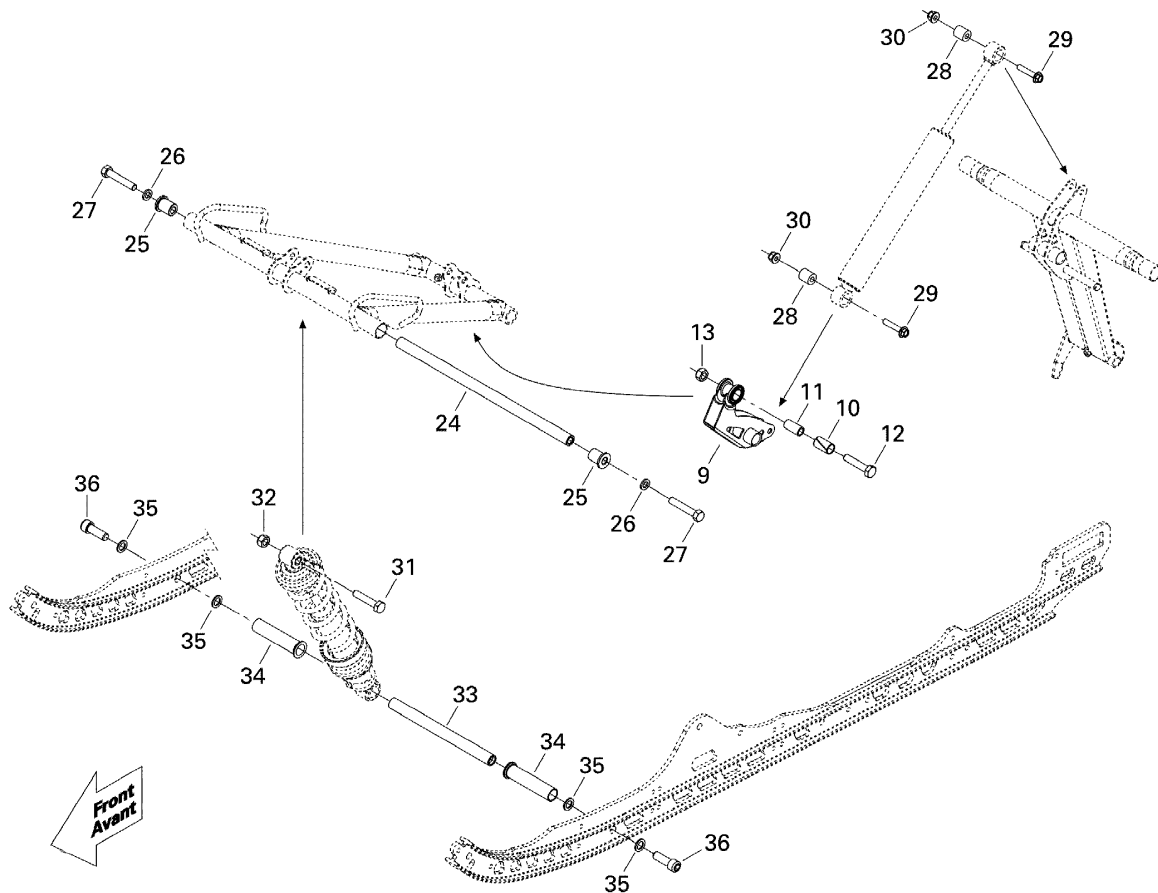

# СПИСОК ДЕТАЛЕЙ ДЛЯ "FRONT ARM" BRP SUMMIT EVEREST 800R РТЕК

//OEM.MOTO-ALL.RU/

ТЕЛ.: +7 (495) 177-12-75

№	№ OEM	наличие / срок поставки	Наименование	Кол-во в узле
1	503192360	Срок поставки от 25 дней	COURROIE ARRET *STOPPER STRAP	1
2	207683044	Срок поставки от 25 дней	SCREW-HEX.FLANGE DIN.6921	1
3	224081301	Срок поставки от 25 дней	WASHER-FLAT	2
4	233281414	В наличии	NUT-FLANGE ELASTIC DIN.6926	1
5	503191260	Срок поставки от 25 дней	AXE *AXLE	1
6	503191448	Срок поставки от 25 дней	ENTRETOISE *SPACER	1
7	205503544	Срок поставки от 25 дней	SCREW-SOCKET DIN.912 S.GRIP	2
8	503189564	Срок поставки от 25 дней	WASHER	2
9	503192211	Срок поставки от 25 дней	CULBUTEUR SOUDE*ROCKER-WELD.	1
10	503191422	Срок поставки от 25 дней	COUSSINET *CUSHION	1
11	503189282	Срок поставки от 25 дней	DOUILLE *BUSHING	1
12	207005044	Срок поставки от 25 дней	SCREW-HEX.CAP ISO.4014	1
13	233601416	Срок поставки от 25 дней	NUT-LOCKING ELASTIC DIN.982	1
14	503191260	Срок поставки от 25 дней	AXE *AXLE	1
15	205503544	Срок поставки от 25 дней	SCREW-SOCKET DIN.912 S.GRIP	2
16	503189564	Срок поставки от 25 дней	WASHER	2
17	503191580	Срок поставки от 25 дней	BRAS AVANT AS *FR ARM ASS.	1
18	503191556	Срок поставки от 25 дней	COUSS. ALL *EXT. BUSHING	2
19	408200700	Срок поставки от 25 дней	FITTING-GREASE	1
20	503191279	Срок поставки от 25 дней	ARBRE INF. *LOWER SHAFT	1
21	503189324	Срок поставки от 25 дней	COUSSINET *BUSHING	2
22	503189564	Срок поставки от 25 дней	WASHER	2
23	207205586	Срок поставки от 25 дней	SCREW-HEX.CAP ISO.4014 S.GRIP	2
24	503191215	Срок поставки от 25 дней	ARBRE SUP. *UPPER SHAFT	1
25	503191262	Срок поставки от 25 дней	COUSSINET *BUSHING	2
26	503189564	Срок поставки от 25 дней	WASHER	2
27	207205586	Срок поставки от 25 дней	SCREW-HEX.CAP ISO.4014 S.GRIP	2
28	414936000	Срок поставки от 25 дней	COUSSINET *CUSHION	2
29	207684044	Срок поставки от 25 дней	SCREW-HEX.FLANGE DIN.6921	2
30	233281414	В наличии	NUT-FLANGE ELASTIC DIN.6926	2
31	207005044	Срок поставки от 25 дней	SCREW-HEX.CAP ISO.4014	1