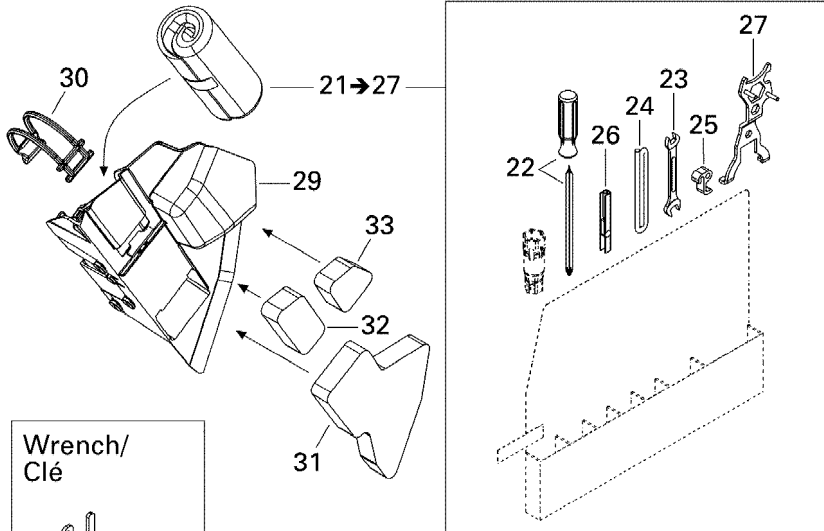

# СПИСОК ДЕТАЛЕЙ ДЛЯ "UTILITIES" BRP MX Z X 600HO ETEC

//OEM.MOTO-ALL.RU/

ТЕЛ.: +7 (495) 177-12-75

Tool Kit/  
Trousse d'Outils

Wrench/  
Clé

28

Cap (Rear Bumper)/  
Capuchon (Pare-Chocs Arrière)

Reflector (Front Bottom Pan)/  
Réflecteur (Coque Avant)