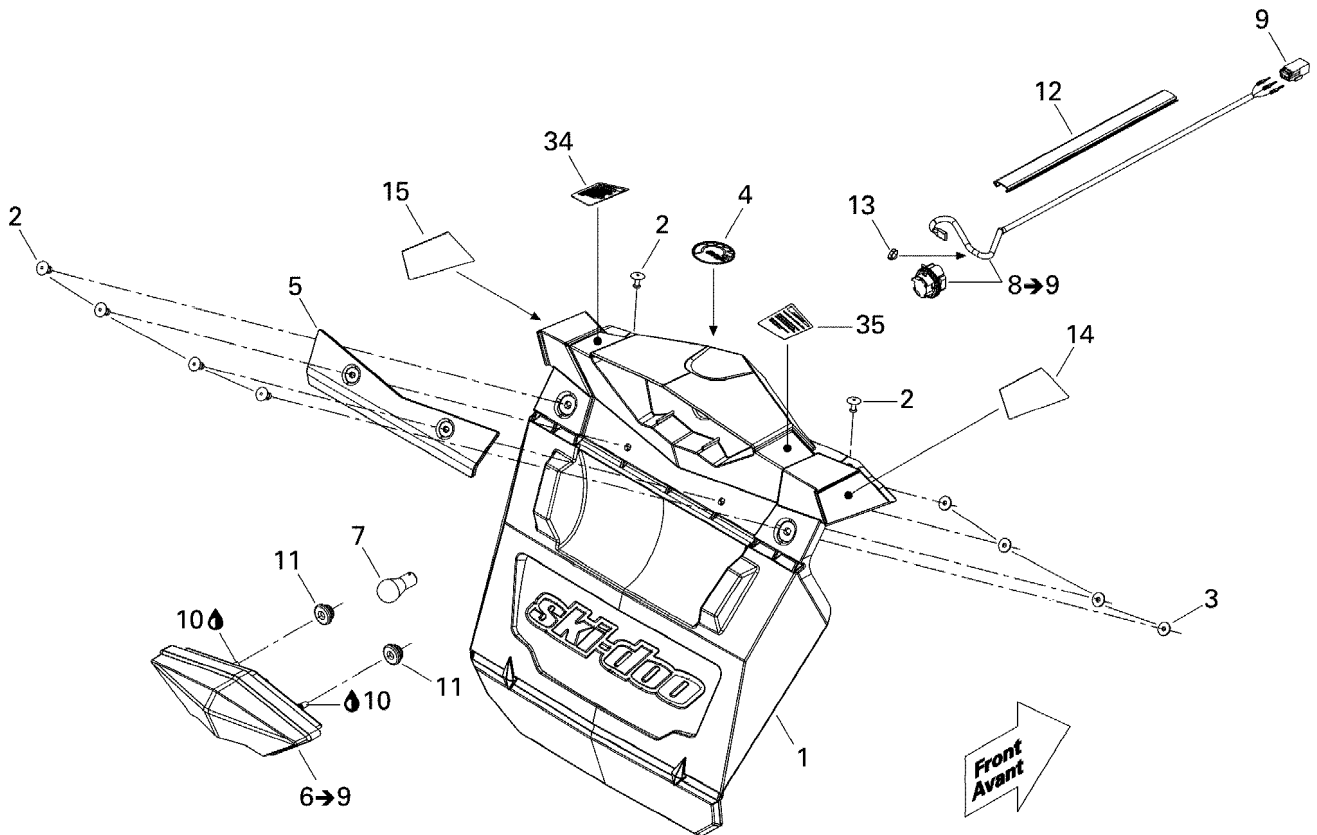

СПИСОК ДЕТАЛЕЙ ДЛЯ "UTILITIES" BRP MX Z X 600HO ETEC

//OEM.MOTO-ALL.RU/

ТЕЛ.: +7 (495) 177-12-75

Tool Kit/
Trousse d'Outils

Wrench/
Clé

28

Cap (Rear Bumper)/
Capuchon (Pare-Chocs Arrière)

Reflector (Front Bottom Pan)/
Réflecteur (Coque Avant)

Reflector (Europe)/
Réflecteur (Europe)