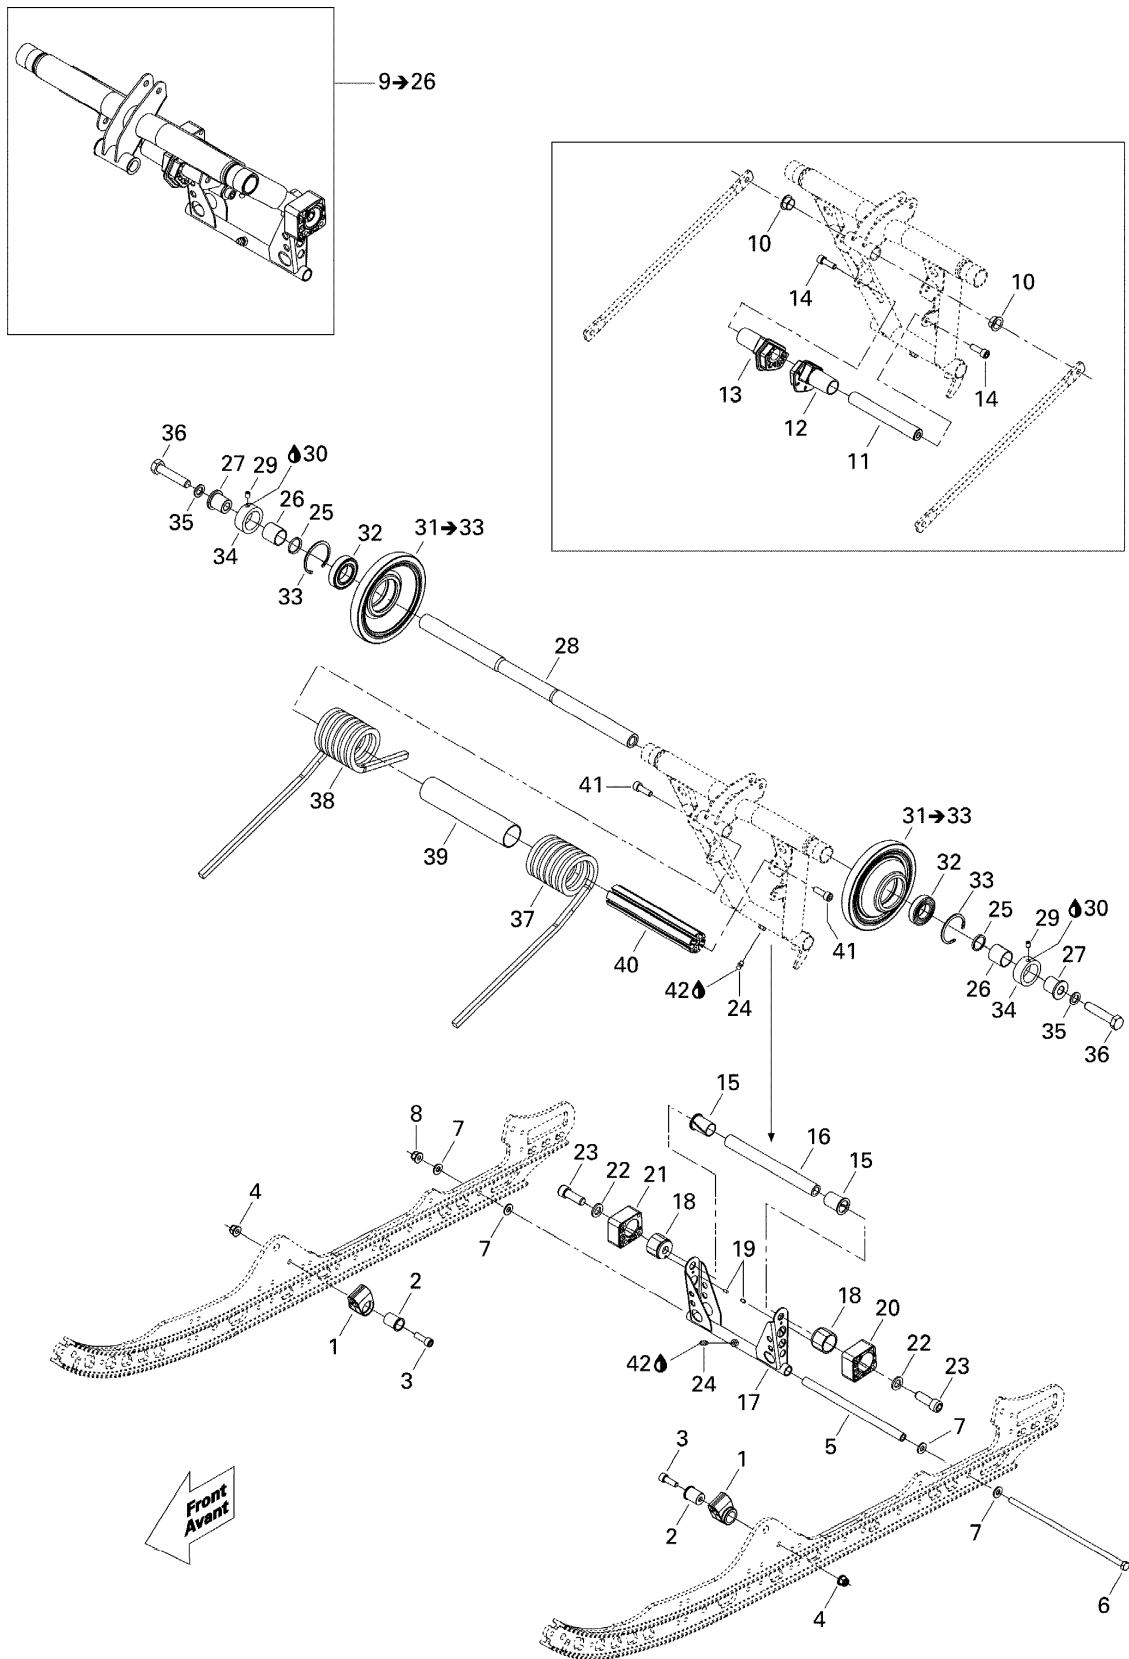

СПИСОК ДЕТАЛЕЙ ДЛЯ "REAR ARM" BRP GSX SPORT 550F

//OEM.MOTO-ALL.RU/

ТЕЛ.: +7 (495) 177-12-75

СПИСОК ДЕТАЛЕЙ ДЛЯ "REAR ARM" BRP GSX SPORT 550F

//OEM.MOTO-ALL.RU/

ТЕЛ.: +7 (495) 177-12-75

№	№ OEM	наличие / срок поставки	Наименование	Кол-во в узле
1	503191183	Срок поставки от 25 дней	SUPPORT RESSORT*SUPPORT-SPRING	2
2	503190754	В наличии	COUSSINET RETEN*CUSHION-RETAIN.	2
3	205082544	В наличии	SCREW-SOCKET HD.DIN.912	2
4	233281414	В наличии	NUT-FLANGE ELASTIC DIN.6926	2
5	503189156	Срок поставки от 25 дней	AXE JUMELLE *AXLE-PIVOT	1
6	732601198	Срок поставки от 25 дней	BOULON 248MM *BOLT 248MM	1
7	503189157	Срок поставки от 25 дней	WASHER	4
8	233281414	В наличии	NUT-FLANGE ELASTIC DIN.6926	1
9	503191785	Срок поставки от 25 дней	BRAS ARR. ASS. *REAR ARM ASSY	1
10	503191555	Срок поставки от 25 дней	COUSSINET PIVOT*SWIVEL-BUSHING	2
11	503191178	Срок поставки от 25 дней	AXE DE CAME *AXE CAM	1
12	503191191	Срок поставки от 25 дней	CAME RESSORT GA*CAM-SPRING LH	1
13	503191190	Срок поставки от 25 дней	CAME RESSORT DR*CAM-SPRING RH	1
14	205582544	Срок поставки от 25 дней	SCREW-SOCKET HD.DIN.912 S.GRIP	2
15	503191640	Срок поставки от 25 дней	COUSSINET *CUSHION	2
16	503190687	Срок поставки от 19 дней	Вал нижний	1
17	503191302	Срок поставки от 25 дней	JUMELLE SOUDEE *ARM-PIVOT WELD.	1
18	503189488	Срок поставки от 25 дней	GUIDE-BLOCK	2
19	250400005	Срок поставки от 25 дней	DOWEL-PIN 4 X 8MM	2
20	503192301	Срок поставки от 25 дней	BLOC GAUCHE *BLOCK-LH	1
21	503192300	Срок поставки от 25 дней	BLOC DROIT *BLOCK-RH	1
22	503189148	В наличии	WASHER	2
23	205523544	Срок поставки от 25 дней	SCREW-SOCKET HD.DIN.912 S.GRIP	2
24	408200700	Срок поставки от 25 дней	FITTING-GREASE	2
25	503191774	Срок поставки от 25 дней	RONDELLE *WASHER	2
26	503191773	Срок поставки от 25 дней	COUSS. ALL *EXT. BUSHING	2
27	503191775	Срок поставки от 25 дней	COUSSINET *BUSHING	2
28	503191776	Срок поставки от 25 дней	AXE SUPERIEUR *SHAFT-UPPER	1
29	206260844	Срок поставки от 25 дней	SCREW-SET SOCKET DIN.913	2
30	293800060	Срок поставки от 25 дней	LOCTITE 243 *LOCTITE-243	1
31	503191777	Срок поставки от 25 дней	ROUE 144 *WHEEL-144	2