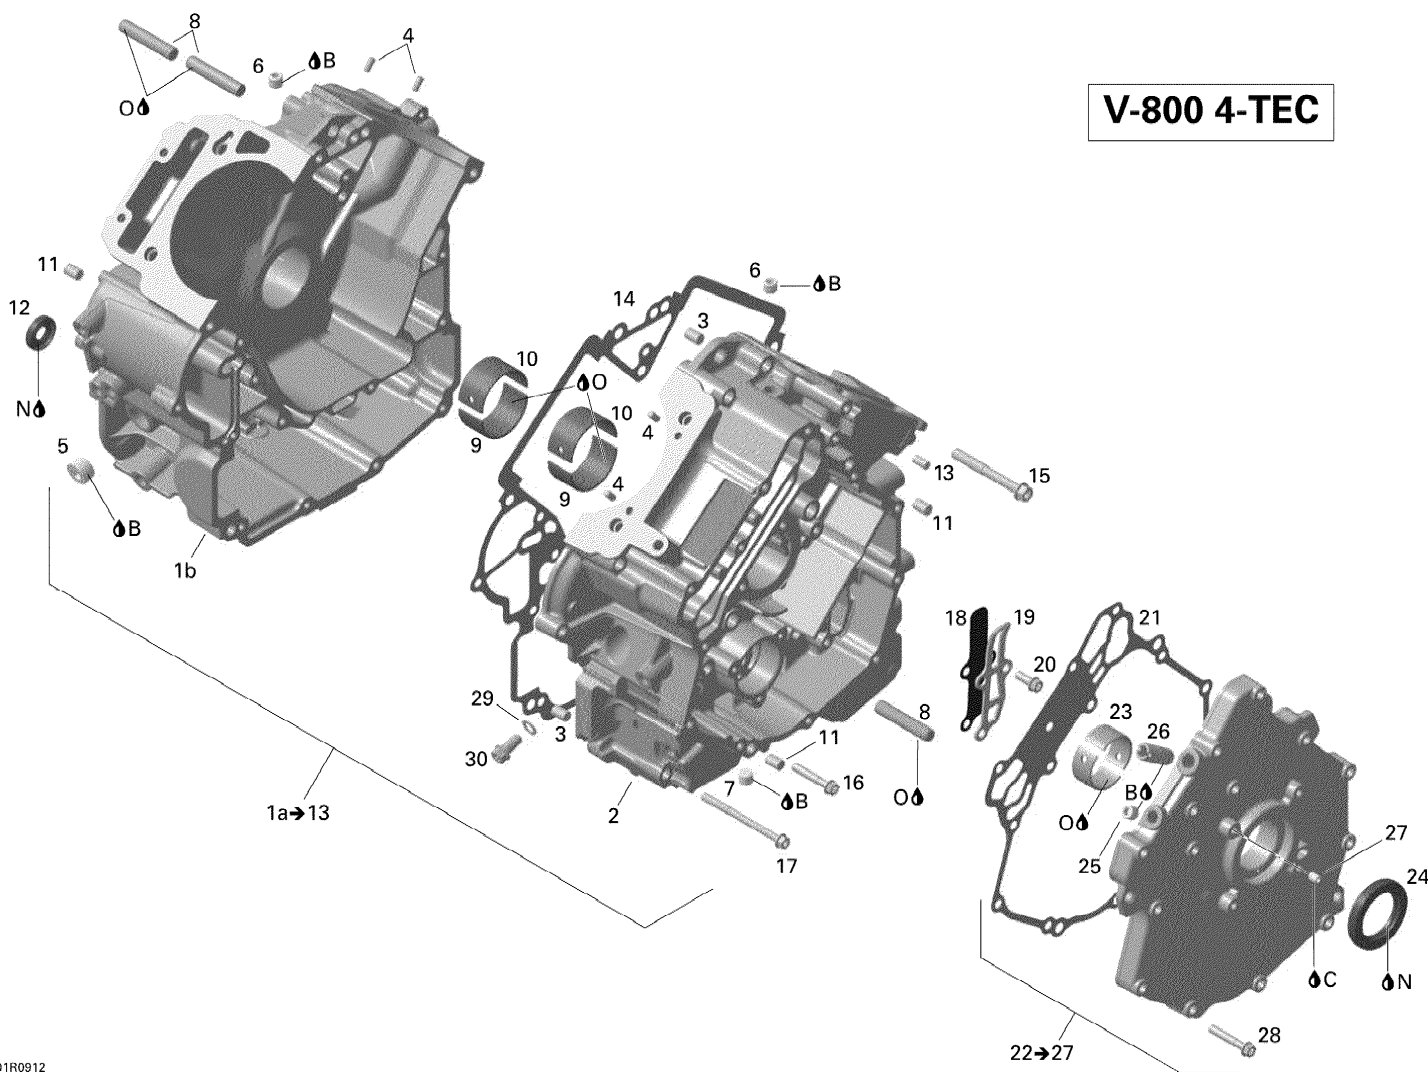

СПИСОК ДЕТАЛЕЙ ДЛЯ "CRANKCASE" BRP LEGEND TOURING

//OEM.MOTO-ALL.RU/

ТЕЛ.: +7 (495) 177-12-75

СПИСОК ДЕТАЛЕЙ ДЛЯ "CRANKCASE" BRP LEGEND TOURING

//OEM.MOTO-ALL.RU/

ТЕЛ.: +7 (495) 177-12-75

№	№ OEM	наличие / срок поставки	Наименование	Кол-во в узле
O	XXX	Срок поставки от 21 дня	Не поставляется	1
N	293550030	Срок поставки от 25 дней	GRAISSE *GREASE	1
C	413711400	Срок поставки от 25 дней	LOCTITE-648	1
B	293800060	Срок поставки от 25 дней	LOCTITE 243 *LOCTITE-243	1
1a	420684558	Срок поставки от 25 дней	CARTER MOTEUR *CRANKCASE ASSY	1
1b	XXX	Срок поставки от 21 дня	Не поставляется	1
2	XXX	Срок поставки от 21 дня	Не поставляется	1
3	420632010	Срок поставки от 25 дней	GOUPILLE *PIN-CENTER	2
4	420929650	Срок поставки от 25 дней	GOUPILLE ASS. *GUIDE PIN	4
5	420240170	Срок поставки от 25 дней	BOUCHON M18X1.5*PLUG- SCREW M18X1.5	1
6	420641323	Срок поставки от 25 дней	SCREW	2
7	420840657	Срок поставки от 25 дней	SCREW-PLUG M12 X 1.5	1
8	420229301	Срок поставки от 25 дней	AXE POSITION. *LOCATION PIN	3
9	420233960	Срок поставки от 25 дней	PLAIN BEARING	2
10	420233965	Срок поставки от 25 дней	PLAIN BEARING	2
11	420632010	Срок поставки от 25 дней	GOUPILLE *PIN-CENTER	3
12	420650310	Срок поставки от 25 дней	ANNEAU ETANCHE *OIL SEAL	1
13	420932780	Срок поставки от 25 дней	GOUPILLE AIGUI.*NEEDLE PIN	1
14	420651220	Срок поставки от 25 дней	JOINT ETANCHE *GASKET	1
15	420440402	Срок поставки от 25 дней	SCREW-TORX FLANGE	4
16	420641258	Срок поставки от 25 дней	SCREW TORX FLANGE M6 X 35	1
17	420440652	Срок поставки от 25 дней	VIS HEXALOB.EPA*SCREW- TORX FLANGE	12
18	420224720	Срок поставки от 25 дней	SOUPAPE DE PISTON *REED VALVE	1
19	420224725	Срок поставки от 25 дней	ARRET SOUPAPE *STOP VALVE-PISTON	1
20	420641048	Срок поставки от 25 дней	VIS HEXALOB.EPA*TORX FLANGE SCREW	3
21	420651211	Срок поставки от 25 дней	GASKET	1
22	420612127	Срок поставки от 25 дней	COUVERCLE PTO *PTO COVER ASSY	1
23	420233995	Срок поставки от 25 дней	COUSSINET ROUL.*BEARING SLEEVE	2
24	420631932	Срок поставки от 25 дней	ANNEAU ETANCHE *OIL SEAL	1
25	420641323	Срок поставки от 25 дней	SCREW	1
26	420256332	Срок поставки от 25 дней	BOYAU *HOSE NIPPLE M12X1,5-МК	1
27	420841771	Срок поставки от 25 дней	SET SCREW	1