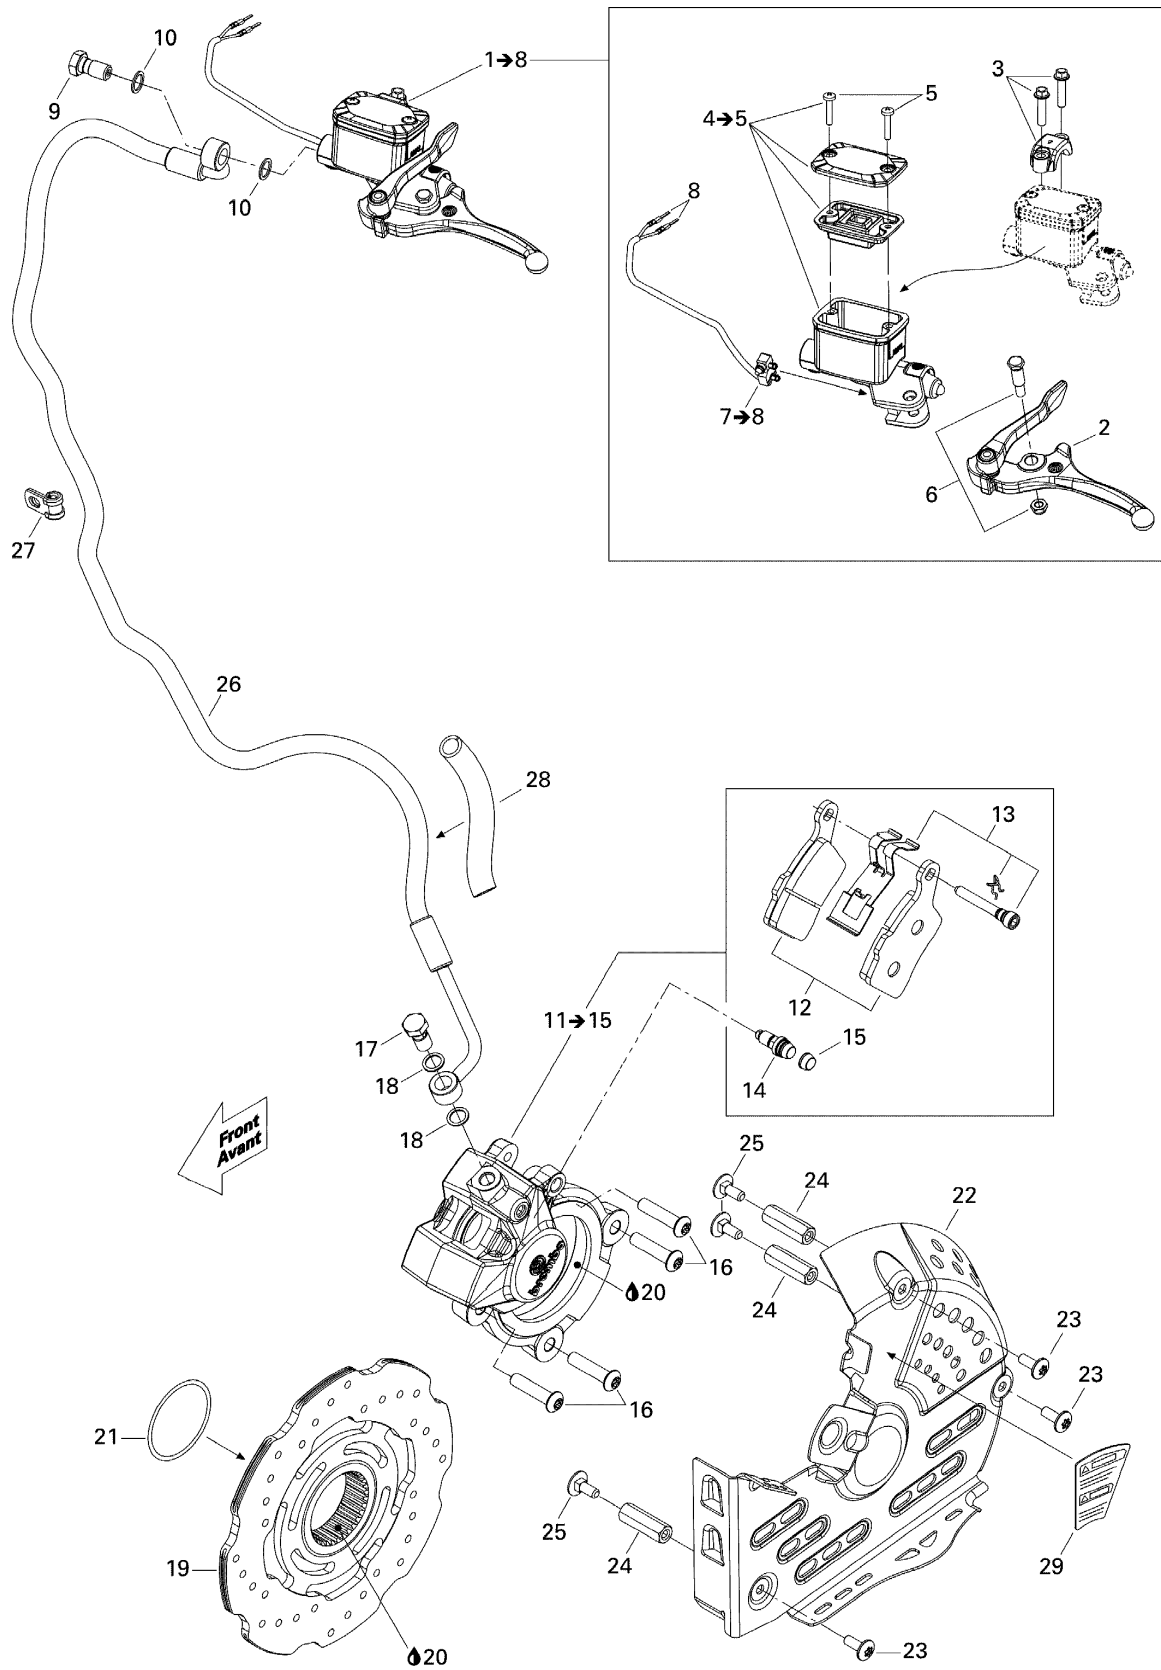

СПИСОК ДЕТАЛЕЙ ДЛЯ "HYDRAULIC BRAKES" BRP GTX SE 1200 4-TEC

//OEM.MOTO-ALL.RU/

ТЕЛ.: +7 (495) 177-12-75

СПИСОК ДЕТАЛЕЙ ДЛЯ "HYDRAULIC BRAKES" BRP GTX SE 1200 4-ТЕС

//OEM.MOTO-ALL.RU/

ТЕЛ.: +7 (495) 177-12-75

№	№ OEM	наличие / срок поставки	Наименование	Кол-во в узле
1	507032432	Срок поставки от 25 дней	MAITRE CYLINDRE*CYLINDER MASTER	1
2	507032476	Срок поставки от 25 дней	LEVIER *LEVER	1
3	507032477	Срок поставки от 25 дней	BRIDE *CLAMP	1
4	507032478	Срок поставки от 25 дней	RESERVOIR *RESERVOIR ASS Y	1
5	415129356	Срок поставки от 25 дней	VIS M4 X 20 *SCREW M4 X 20	2
6	415030000	Срок поставки от 25 дней	AXE *PIN	1
7	507032479	Срок поставки от 25 дней	MICRO CONTACT *MICROSWITCH	1
8	515175232	Срок поставки от 25 дней	COSSE MALE *TERMINAL-MALE	2
9	414920500	Срок поставки от 25 дней	BOULON BANJO *BOLT- BANJO	1
10	414920600	Срок поставки от 25 дней	WASHER FOR HOSE CONNECTION	2
11	507032498	Срок поставки от 25 дней	ETRIER *CALIPER	1
12	507032473	Срок поставки от 25 дней	PLAQUETTE FREIN*BRAKE PADS	1
13	507032474	Срок поставки от 25 дней	ENS. RESSORT *SPRING BRAKE	1
14	507032475	Срок поставки от 25 дней	VIS PURGE *BLEEDER	1
15	414989700	Срок поставки от 19 дней	CAPUCHON QTS 20*BOOT-QTS 20	1
16	250000301	Срок поставки от 3 дней	SCREW-TORX BUTTON HEAD M8 X 35	4
17	414920500	Срок поставки от 25 дней	BOULON BANJO *BOLT- BANJO	1
18	414920600	Срок поставки от 25 дней	WASHER FOR HOSE CONNECTION	2
19	507032487	Срок поставки от 25 дней	DISQUE USINE *DISK- MACH.	1
20	293800070	Срок поставки от 25 дней	LOCT-ANTISEIZE	1
21	293300134	Срок поставки от 25 дней	JOINT TORIQUE *O RING	1
22	507032492	Срок поставки от 25 дней	PROT. DISQUE *DISK PROTECTOR	1
23	250000223	Срок поставки от 25 дней	TORX-TRUSS M/S GM6047M NYLON P	3
24	507032497	Срок поставки от 25 дней	TUBE FILETE *THREADED TUBE	3
25	207761644	Срок поставки от 25 дней	BOLT-CARRIAGE DIN.603 S.GRIP M	3
26	507032494	Срок поставки от 25 дней	BOYAU *HOSE	1
27	705600459	Срок поставки от 25 дней	CLAMP	1