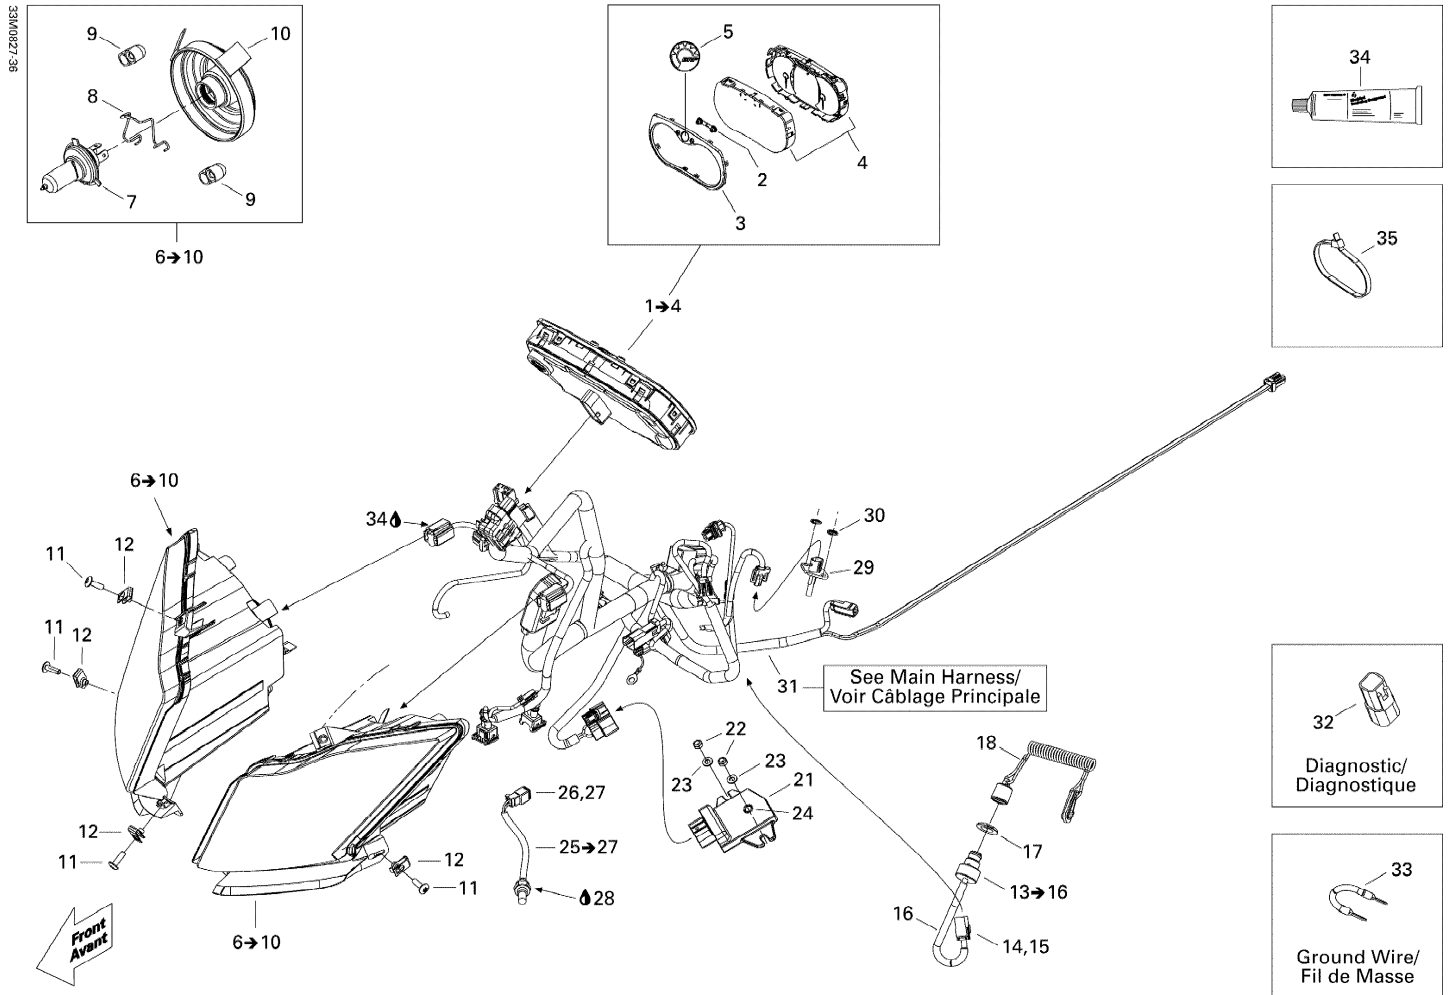

СПИСОК ДЕТАЛЕЙ ДЛЯ "ELECTRICAL SYSTEM" BRP SUMMIT EVEREST 800R

//OEM.MOTO-ALL.RU/

ТЕЛ.: +7 (495) 177-12-75

СПИСОК ДЕТАЛЕЙ ДЛЯ "ELECTRICAL SYSTEM" BRP SUMMIT EVEREST 800R

//OEM.MOTO-ALL.RU/

ТЕЛ.: +7 (495) 177-12-75

№	№ OEM	наличие / срок поставки	Наименование	Кол-во в узле
1	515176665	Срок поставки от 19 дней	СП	1
2	415129347	Срок поставки от 19 дней	Speedometer Button	1
3	415129370	Срок поставки от 25 дней	ANNEAU CADRAN *RING-GAUGE	1
4	415129349	Срок поставки от 25 дней	LENTILLE *LENS	1
5	219902677	Срок поставки от 25 дней	LOGO BRP *BRP LOGO	1
6	515176362	Срок поставки от 19 дней	RH Headlamp. Includes 6 to 10	1
6	515176363	Срок поставки от 19 дней	LH Headlamp. Includes 6 to 10	1
7	515176274	Срок поставки от 25 дней	AMPOULE HALOGEN*BULB-HAL.H4	1
8	XXX	Срок поставки от 21 дня	Не поставляется	1
9	515176498	Срок поставки от 25 дней	CAPUCHON *CAP	2
10	515176499	Срок поставки от 25 дней	COUVERCLE *COVER	1
11	250000128	Срок поставки от 25 дней	TORX-TRUSS M/S GM6047M NYLON P	5
12	250000048	Срок поставки от 25 дней	EXTRUDED PANEL NUT M6 X 1.0	5
13	515175797	Срок поставки от 19 дней	Выключатель-чека (вкл.22-24)	1
14	515175232	Срок поставки от 25 дней	COSSE MALE *TERMINAL-MALE	3
15	515175494	В наличии	LOGEMENT MALE *HOUSING-MALE	1
16	409902000	Срок поставки от 25 дней	GAINЕ LOW TEMP.VINYL	1
17	278000508	Срок поставки от 25 дней	NUT-SAF.SWITCH	1
18	515176461	Срок поставки от 19 дней	Колпак	1
21	515176364	Срок поставки от 25 дней	REGULATOR-VOLT	1
22	232561414	Срок поставки от 25 дней	NUT-STOP ELASTIC DIN.985	2
23	234061410	Срок поставки от 25 дней	WASHER-FLAT DIN.125A	2
24	234461608	Срок поставки от 25 дней	WASHER-LOCK SERRATED DIN.6798A	1
25	515176398	Срок поставки от 19 дней	Temperature Sensor. Includes 18a to 18c	1
26	515175670	Срок поставки от 25 дней	LOGEMENT FEMEL.*HOUSING-FEMALE	1
27	278000632	Срок поставки от 25 дней	COSSE FEMELLE *TERMINAL-FEMAL	2
28	293800018	Срок поставки от 25 дней	SCELLANT TUYAU *SEALANT-PIPE	1
29	515176366	Срок поставки от 25 дней	CAPTEUR TEMP. *SENSOR-AIR	1
30	389804300	Срок поставки от 25 дней	PUSH-NUT	2
31	515176598	Срок поставки от 25 дней	CABLAGE ASS. *WIRING HARNESS	1