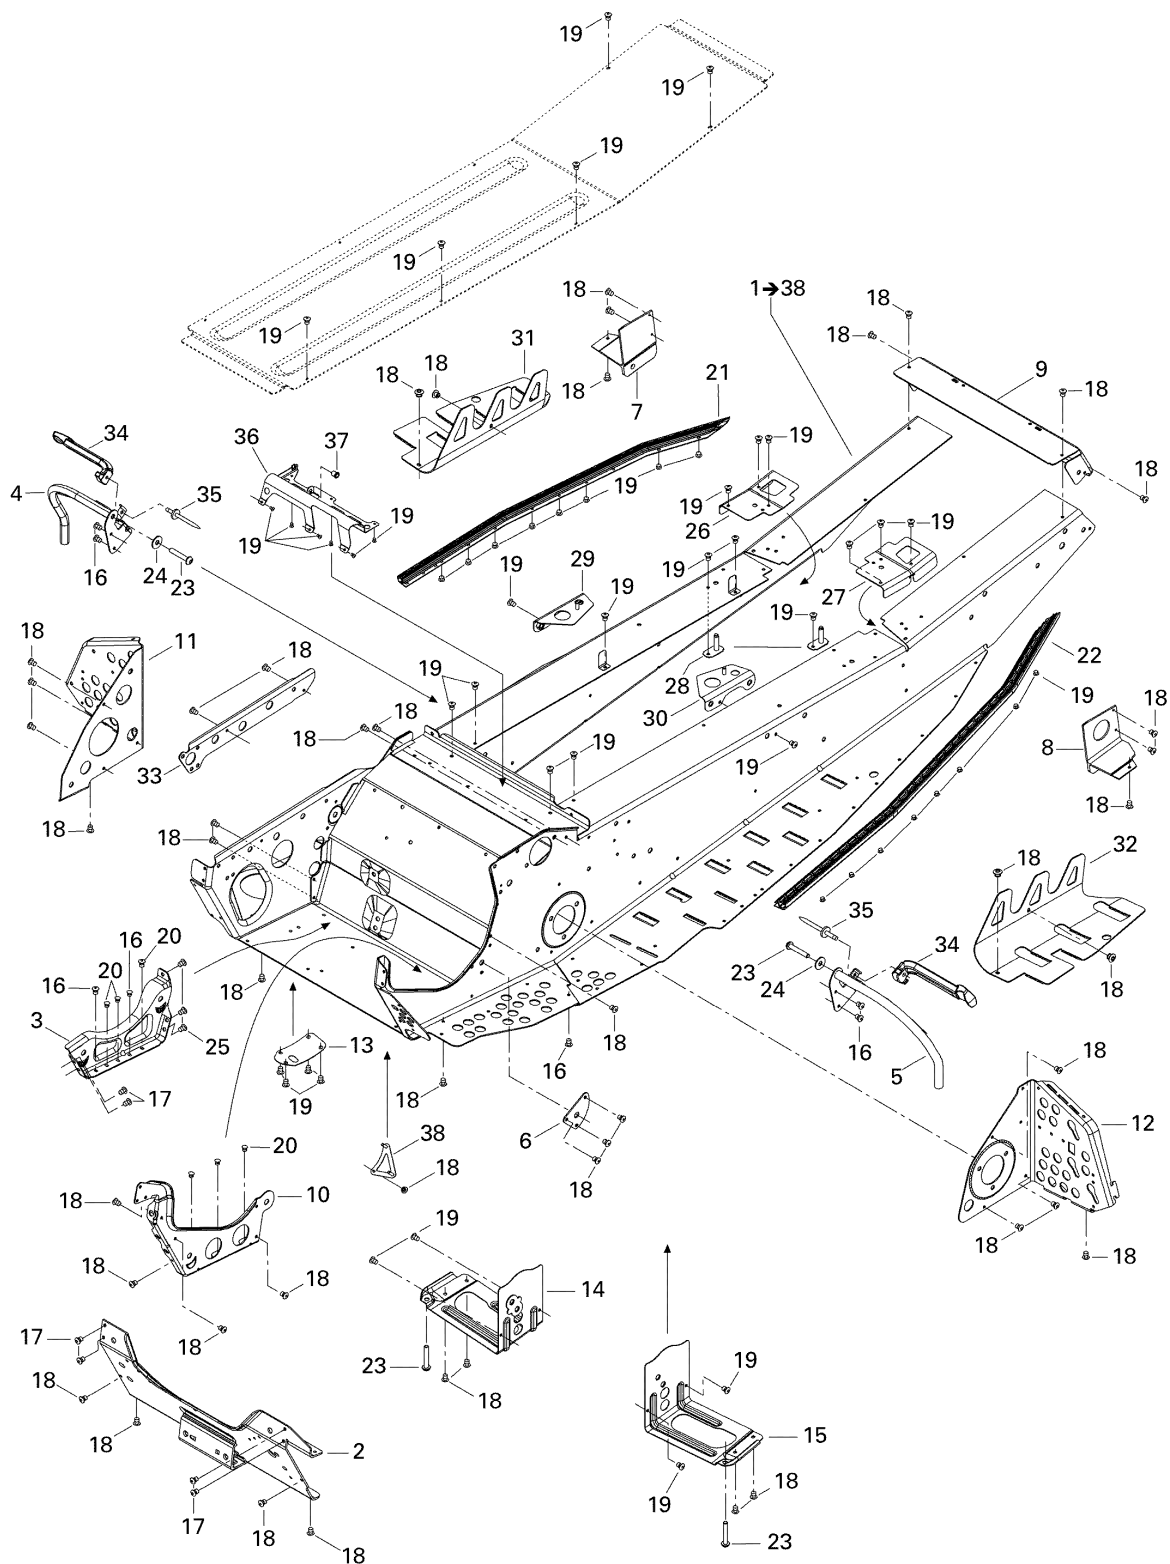

СПИСОК ДЕТАЛЕЙ ДЛЯ "FRAME" BRP MX Z 550X

//OEM.MOTO-ALL.RU/

ТЕЛ.: +7 (495) 177-12-75

СПИСОК ДЕТАЛЕЙ ДЛЯ "FRAME" BRP MX Z 550X

//ОЕМ.МОТО-ALL.RU/

ТЕЛ.: +7 (495) 177-12-75

№	№ OEM	наличие / срок поставки	Наименование	Кол-во в узле
1	415129305	Срок поставки от 25 дней	CHASSIS *FRAME SERVICE	1
2	518324114	Срок поставки от 25 дней	TABLIER AVANT S*FRONT PAN WELD	1
3	518323346	Срок поставки от 25 дней	SUPP.MOTEUR *ENGINE SUPPORT	1
4	518324162	Срок поставки от 25 дней	SUP.ACC.PI.DR.S*SUPP-TOE HOLD RH WELD	1
5	518324163	Срок поставки от 25 дней	SUP.ACC.PI.GA.S*SUPP-TOE HOLD LH WELD	1
6	518323507	Срок поставки от 25 дней	RENFORT EXT. *REINF. OUTER	1
7	518324488	Срок поставки от 25 дней	ATT.SUSP.DR. *SLIDE BRKT RH	1
8	518324489	Срок поставки от 25 дней	ATT.SUSP.GA. *SLIDE BRKT LH	1
9	518325169	Срок поставки от 25 дней	CAPUCHON *REAR CAP	1
10	518323241	Срок поставки от 25 дней	RENFORT INT. *INNER REINFORCEMENT	1
11	518323805	Срок поставки от 25 дней	RENFORT DROIT *RH.FOOTREST	1
12	518324527	Срок поставки от 25 дней	RENFORT GAUCHE *REINFORCEMENT	1
13	518324169	Срок поставки от 25 дней	PLAQUE *PLATE	1
14	518324634	Срок поставки от 25 дней	RENFORT DROIT *REINFORCEMENT	1
15	518324635	Срок поставки от 25 дней	REINFORCEMENT	1
16	390909200	Срок поставки от 3 дней	RIVET AVEX	7
17	390909100	Срок поставки от 25 дней	RIVET AVEX	6
18	390402200	Срок поставки от 25 дней	RIVET-POP 3/16	45
19	390402400	Срок поставки от 25 дней	RIVET-POP 3/16	50
20	390910300	Срок поставки от 25 дней	RIVET-HENROB	6
21	518324953	Срок поставки от 35 дней	ROULEAU DROIT *ROLLER-RH	1
22	518324954	Срок поставки от 25 дней	ROULEAU GAUCHE *ROLLER-LH	1
23	205982086	Срок поставки от 25 дней	SCREW-SOCKET BN.HD.S.GRIP ISO.	4
24	234082410	Срок поставки от 3 дней	WASHER-FLAT DIN.9021B	2
25	293150096	Срок поставки от 25 дней	RIVET *RIVET	3
26	518324431	Срок поставки от 25 дней	RENF.TUNNEL DR.*REINF-FRAME RH	1
27	518324432	Срок поставки от 25 дней	RENF.TUNNEL GA.*REINF-FRAME LH	1
28	518322791	Срок поставки от 25 дней	ATT.RESERV.SO. *BRKT-TANK WELD	2
29	518324385	Срок поставки от 25 дней	RENFORT TUNNEL *FRAME FORM. REINF.	1
30	518324386	Срок поставки от 25 дней	RENFORT TUNNEL *FRAME FORM. REINF.	1
31	518325268	Срок поставки от 25 дней	DOUBLURE TUN.DR*LINER-TUNNEL RH	1
32	518325269	Срок поставки от 25 дней	DOUBLURE TUNNEL*LINER-TUNNEL LH	1