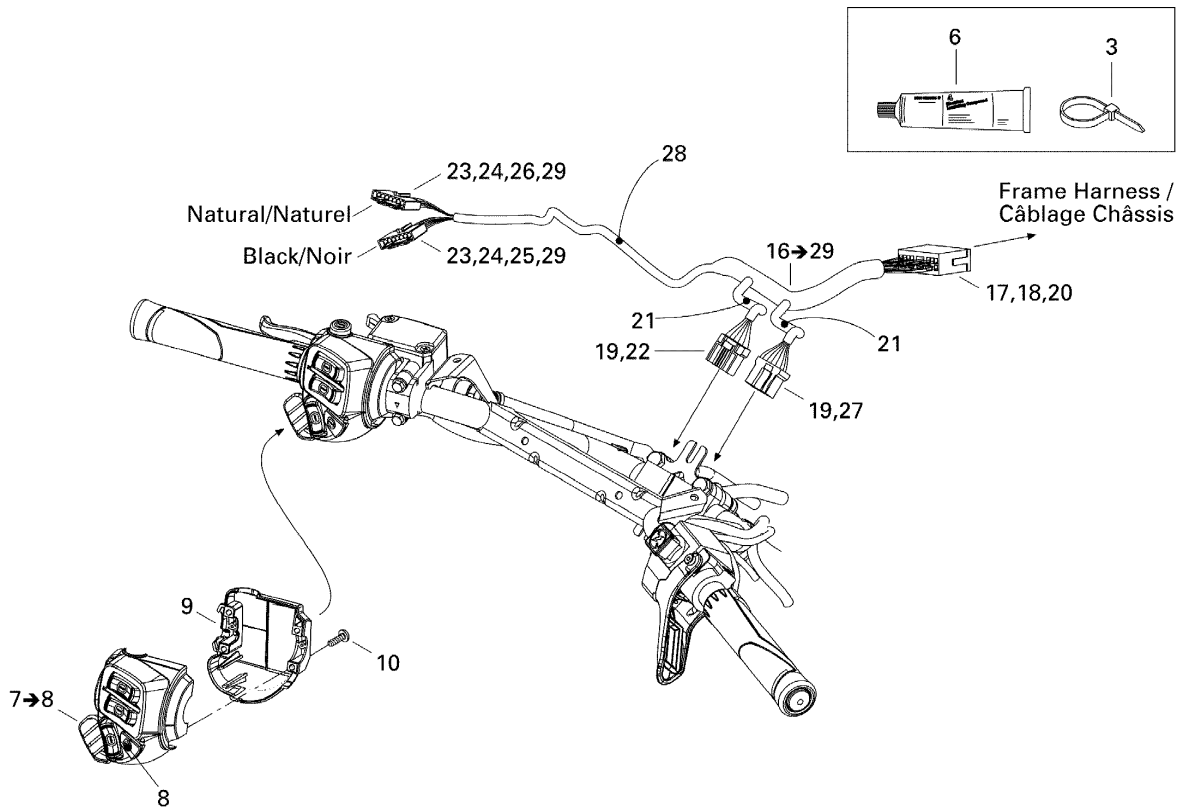

СПИСОК ДЕТАЛЕЙ ДЛЯ "STEERING WIRING HARNESS" BRP GTX 550F

//OEM.MOTO-ALL.RU/

ТЕЛ.: +7 (495) 177-12-75

СПИСОК ДЕТАЛЕЙ ДЛЯ "STEERING WIRING HARNESS" BRP GTX 550F

//OEM.MOTO-ALL.RU/

ТЕЛ.: +7 (495) 177-12-75

№	№ OEM	наличие / срок поставки	Наименование	Кол-во в узле
1	515175830	Срок поставки от 25 дней	GAINE LOW TEMP.VINYL	1
2	515175830	Срок поставки от 25 дней	GAINE LOW TEMP.VINYL	1
3	293750008	Срок поставки от 25 дней	TIE-RAP 350MM	1
4	515175662	Срок поставки от 25 дней	LOG.PT MALE *HOUSING-TERM.MALE	1
5	515175817	Срок поставки от 25 дней	LOG.PT MALE *HOUSING-TERM.MALE	1
6	293550004	Срок поставки от 25 дней	GREASE-DIELECT DC4	1
7	515176187	Срок поставки от 25 дней	LOGEM.INTER. *HOUSING-SWITCH LH	1
8	515176088	Срок поставки от 25 дней	BOUTON *SWITCH	1
9	515175926	Срок поставки от 25 дней	PLAQUE LOG.INT.*PLATE-HOUS.SWITCH	1
10	250000263	Срок поставки от 25 дней	SCREW TYPE #8-18 HI-LO TORX	4
11	409902200	Срок поставки от 25 дней	GAINE 25MM *TUBING-25MM	1
12	409902200	Срок поставки от 25 дней	GAINE 25MM *TUBING-25MM	1
13	293750008	Срок поставки от 25 дней	TIE-RAP 350MM	1
14	414115200	Срок поставки от 25 дней	TIE-RAP	1
15	293750002	Срок поставки от 25 дней	TIE-RAP 130MM	1
16	515176309	Срок поставки от 25 дней	CABLAGE GUIDON *WIRING HARNESS	1
17	515175232	Срок поставки от 25 дней	COSSE MALE *TERMINAL-MALE	1
18	515175273	Срок поставки от 25 дней	TERMINAL-MALE	1
19	515175231	В наличии	COSSE FEMELLE *TERMINAL-FEMALE	1
20	515175352	Срок поставки от 25 дней	LOGEMENT MALE *HOUSING-MALE	1
21	415079900	Срок поставки от 25 дней	GAINE *PROTECTOR TUBE	1
22	515175543	Срок поставки от 25 дней	LOG.TERM.FEMEL.*HOUSING-TERM.FEMALE	1
23	515175808	Срок поставки от 25 дней	COSSE FEMELLE *TERMINAL-FEMAL.	1
24	515175809	Срок поставки от 25 дней	VERROU *LOCK-TAB	2
25	515175807	Срок поставки от 25 дней	LOG.TERM.FEMEL.*HOUSING-TERM.FEMALE	1
26	515175810	Срок поставки от 25 дней	LOG.TERM.FEMEL.*HOUSING-TERM.FEMALE	1
27	515175819	Срок поставки от 25 дней	LOGEMENT FEMEL.*HOUSING-FEMALE	1
28	515175830	Срок поставки от 25 дней	GAINE LOW TEMP.VINYL	1
29	515175941	Срок поставки от 25 дней	COSSE FEMELLE *TERMINAL-FEMAL.	1
30	515175944	Срок поставки от 25 дней	SUPPORT DE LOG*SUPPORT	2