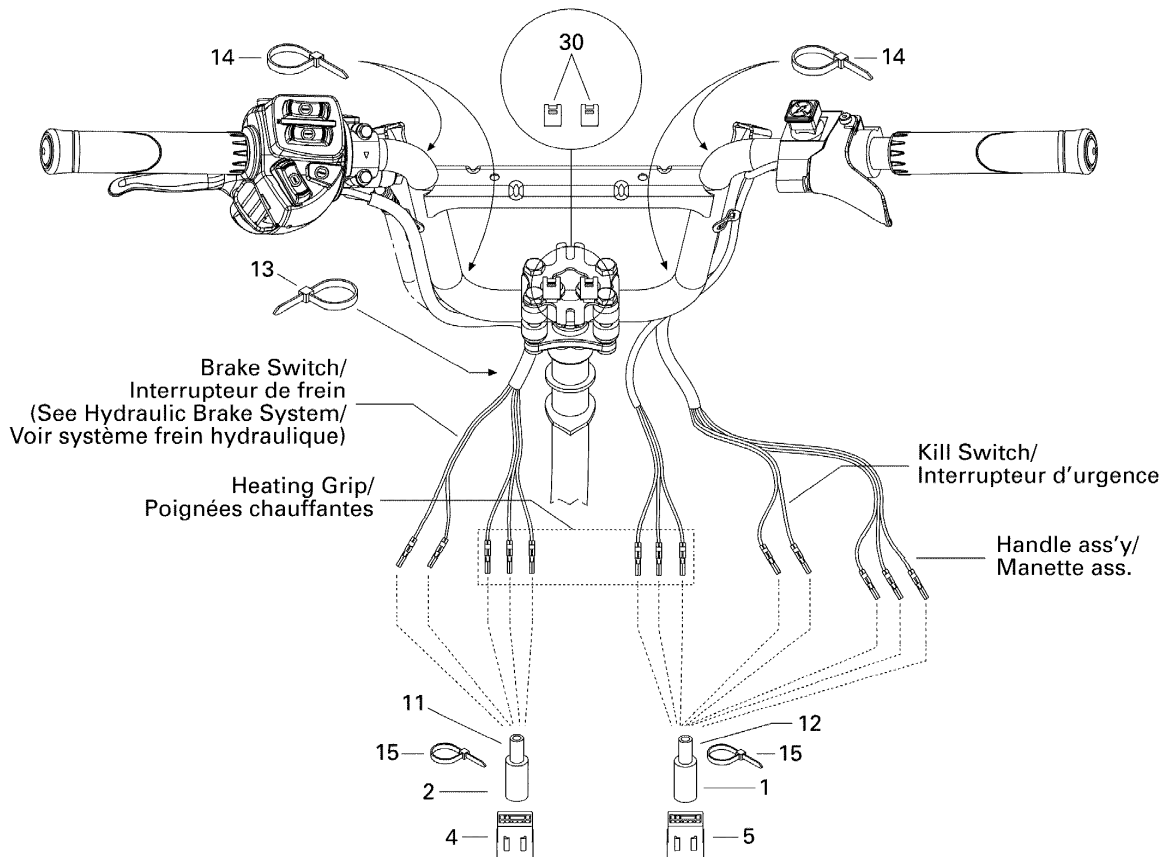

СПИСОК ДЕТАЛЕЙ ДЛЯ "STEERING WIRING HARNESS" BRP GTX 550F

//OEM.MOTO-ALL.RU/

ТЕЛ.: +7 (495) 177-12-75

СПИСОК ДЕТАЛЕЙ ДЛЯ "STEERING WIRING HARNESS" BRP GTX 550F

//OEM.MOTO-ALL.RU/

ТЕЛ.: +7 (495) 177-12-75

№	№ OEM	наличие / срок поставки	Наименование	Кол-во в узле
1	515175830	Срок поставки от 25 дней	GAINE LOW TEMP.VINYL	1
2	515175830	Срок поставки от 25 дней	GAINE LOW TEMP.VINYL	1
3	293750008	Срок поставки от 25 дней	TIE-RAP 350MM	1
4	515175662	Срок поставки от 25 дней	LOG.PT MALE *HOUSING-TERM.MALE	1
5	515175817	Срок поставки от 25 дней	LOG.PT MALE *HOUSING-TERM.MALE	1
6	293550004	Срок поставки от 25 дней	GREASE-DIELECT DC4	1
7	515176187	Срок поставки от 25 дней	LOGEM.INTER. *HOUSING-SWITCH LH	1
8	515176088	Срок поставки от 25 дней	BOUTON *SWITCH	1
9	515175926	Срок поставки от 25 дней	PLAQUE LOG.INT.*PLATE-HOUS.SWITCH	1
10	250000263	Срок поставки от 25 дней	SCREW TYPE #8-18 HI-LO TORX	4
11	409902200	Срок поставки от 25 дней	GAINE 25MM *TUBING-25MM	1
12	409902200	Срок поставки от 25 дней	GAINE 25MM *TUBING-25MM	1
13	293750008	Срок поставки от 25 дней	TIE-RAP 350MM	1
14	414115200	Срок поставки от 25 дней	TIE-RAP	1
15	293750002	Срок поставки от 25 дней	TIE-RAP 130MM	1
16	515176309	Срок поставки от 25 дней	CABLAGE GUIDON *WIRING HARNESS	1
17	515175232	Срок поставки от 25 дней	COSSE MALE *TERMINAL-MALE	1
18	515175273	Срок поставки от 25 дней	TERMINAL-MALE	1
19	515175231	В наличии	COSSE FEMELLE *TERMINAL-FEMALE	1
20	515175352	Срок поставки от 25 дней	LOGEMENT MALE *HOUSING-MALE	1
21	415079900	Срок поставки от 25 дней	GAINE *PROTECTOR TUBE	1
22	515175543	Срок поставки от 25 дней	LOG.TERM.FEMEL.*HOUSING-TERM.FEMALE	1
23	515175808	Срок поставки от 25 дней	COSSE FEMELLE *TERMINAL-FEMAL.	1
24	515175809	Срок поставки от 25 дней	VERROU *LOCK-TAB	2
25	515175807	Срок поставки от 25 дней	LOG.TERM.FEMEL.*HOUSING-TERM.FEMALE	1
26	515175810	Срок поставки от 25 дней	LOG.TERM.FEMEL.*HOUSING-TERM.FEMALE	1
27	515175819	Срок поставки от 25 дней	LOGEMENT FEMEL.*HOUSING-FEMALE	1
28	515175830	Срок поставки от 25 дней	GAINE LOW TEMP.VINYL	1
29	515175941	Срок поставки от 25 дней	COSSE FEMELLE *TERMINAL-FEMAL.	1
30	515175944	Срок поставки от 25 дней	SUPPORT DE LOG*SUPPORT	2