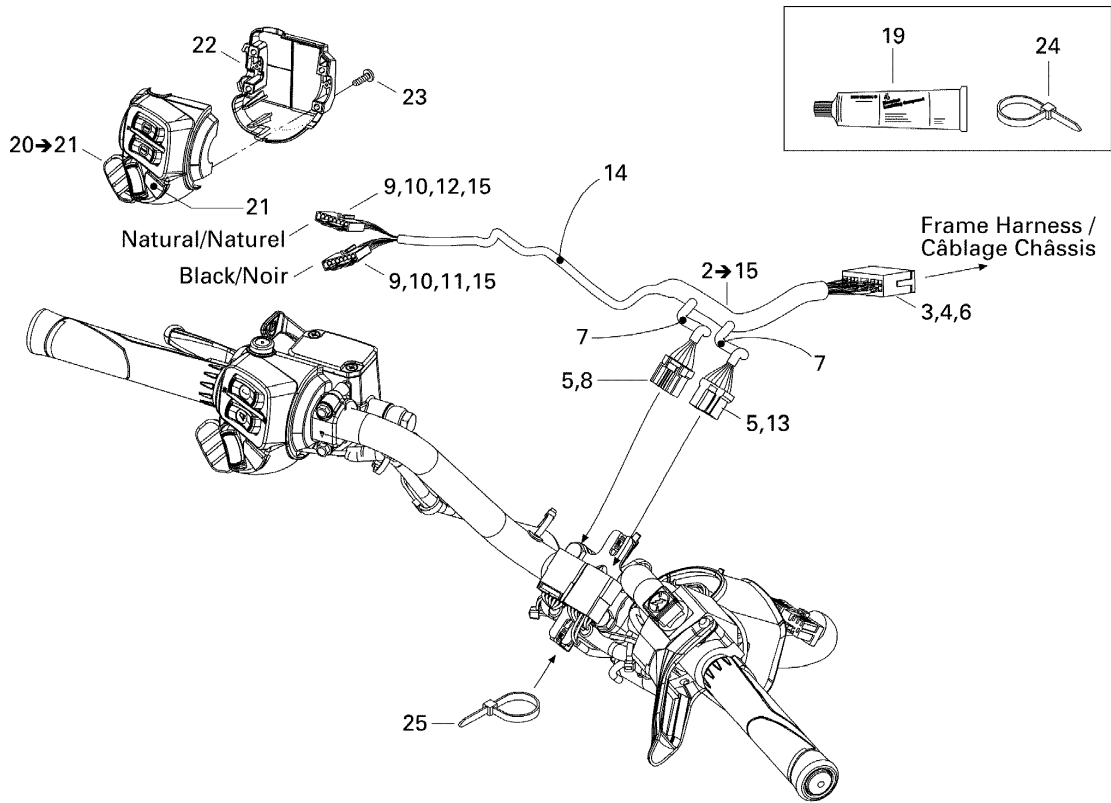

# СПИСОК ДЕТАЛЕЙ ДЛЯ "STEERING WIRING HARNESS" BRP SKANDIC TUNDRA V-800

//OEM.MOTO-ALL.RU/

ТЕЛ.: +7 (495) 177-12-75

| №  | № OEM     | наличие / срок поставки  | Наименование                        | Кол-во в узле |
|----|-----------|--------------------------|-------------------------------------|---------------|
| 1  | 515175830 | Срок поставки от 25 дней | GAINE LOW TEMP.VINYL                | 1             |
| 2  | 515176309 | Срок поставки от 25 дней | CABLAGE GUIDON *WIRING HARNESS      | 1             |
| 3  | 515175232 | Срок поставки от 25 дней | COSSE MALE *TERMINAL-MALE           | 1             |
| 4  | 515175273 | Срок поставки от 25 дней | TERMINAL-MALE                       | 1             |
| 5  | 515175231 | В наличии                | COSSE FEMELLE *TERMINAL-FEMALE      | 1             |
| 6  | 515175352 | Срок поставки от 25 дней | LOGEMENT MALE *HOUSING-MALE         | 1             |
| 7  | 415079900 | Срок поставки от 25 дней | GAINE *PROTECTOR TUBE               | 1             |
| 8  | 515175543 | Срок поставки от 25 дней | LOG.TERM.FEMEL.*HOUSING-TERM.FEMALE | 1             |
| 9  | 515175808 | Срок поставки от 25 дней | COSSE FEMELLE *TERMINAL-FEMAL.      | 1             |
| 10 | 515175809 | Срок поставки от 25 дней | VERROU *LOCK-TAB                    | 1             |
| 11 | 515175807 | Срок поставки от 25 дней | LOG.TERM.FEMEL.*HOUSING-TERM.FEMALE | 1             |
| 12 | 515175810 | Срок поставки от 25 дней | LOG.TERM.FEMEL.*HOUSING-TERM.FEMALE | 1             |
| 13 | 515175819 | Срок поставки от 25 дней | LOGEMENT FEMEL.*HOUSING-FEMALE      | 1             |
| 14 | 515175830 | Срок поставки от 25 дней | GAINE LOW TEMP.VINYL                | 1             |
| 15 | 515175941 | Срок поставки от 25 дней | COSSE FEMELLE *TERMINAL-FEMAL.      | 1             |
| 16 | 515175662 | Срок поставки от 25 дней | LOG.PT MALE .*HOUSING-TERM.MALE     | 1             |
| 17 | 515175817 | Срок поставки от 25 дней | LOG.PT MALE .*HOUSING-TERM.MALE     | 1             |
| 18 | 515175944 | Срок поставки от 25 дней | SUPPORT DE LOG*SUPPORT              | 2             |
| 19 | 293550004 | Срок поставки от 25 дней | GREASE-DIELECT DC4                  | 1             |
| 20 | 515175771 | Срок поставки от 19 дней | Switch Housing                      | 1             |
| 21 | 515175779 | Срок поставки от 25 дней | CAPUCHON *CAP                       | 1             |
| 22 | 515175926 | Срок поставки от 25 дней | PLAQUE LOG.INT.*PLATE-HOUS.SWITCH   | 1             |
| 23 | 250000263 | Срок поставки от 25 дней | SCREW TYPE #8-18 HI-LO TORX         | 4             |
| 24 | 293750008 | Срок поставки от 25 дней | TIE-RAP 350MM                       | 1             |
| 25 | 293750002 | Срок поставки от 25 дней | TIE-RAP 130MM                       | 1             |
| 26 | 409902200 | Срок поставки от 25 дней | GAINE 25MM *TUBING-25MM             | 1             |