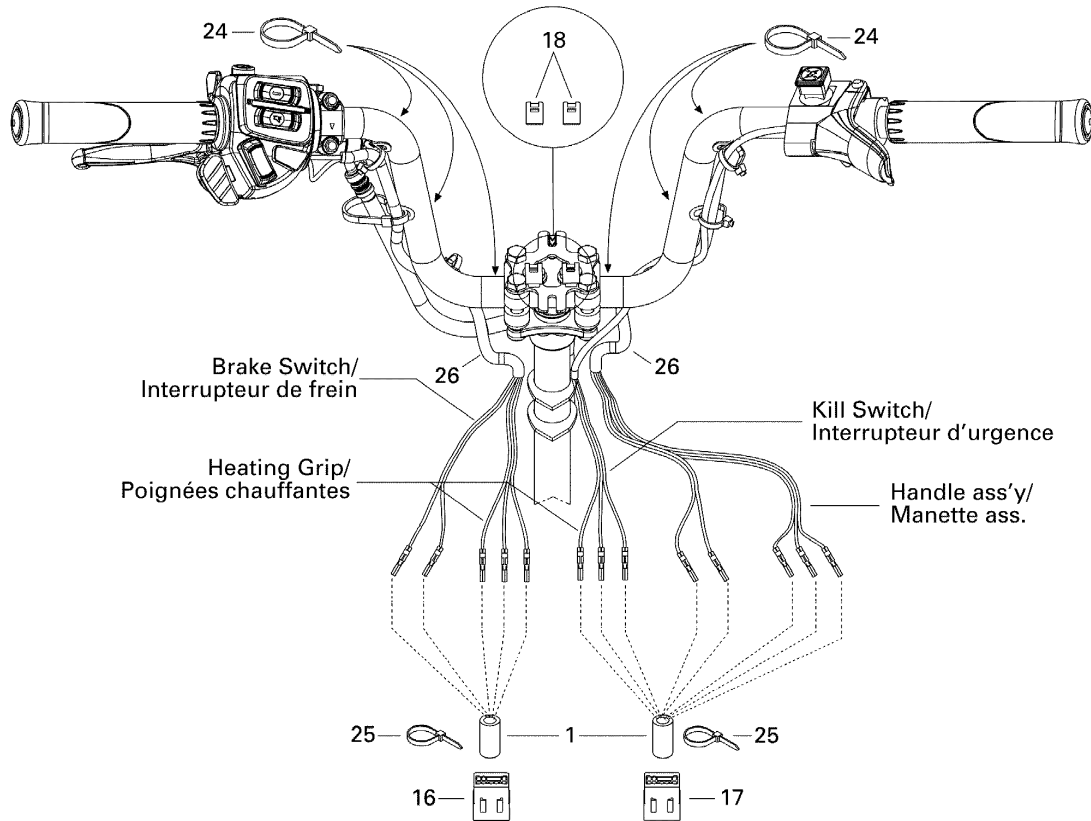

# СПИСОК ДЕТАЛЕЙ ДЛЯ "STEERING WIRING HARNESS" BRP SKANDIC TUNDRA V-800

//OEM.MOTO-ALL.RU/

ТЕЛ.: +7 (495) 177-12-75

| №  | № OEM     | наличие / срок поставки  | Наименование                        | Кол-во в узле |
|----|-----------|--------------------------|-------------------------------------|---------------|
| 1  | 515175830 | Срок поставки от 25 дней | GAINE LOW TEMP.VINYL                | 1             |
| 2  | 515176309 | Срок поставки от 25 дней | CABLAGE GUIDON *WIRING HARNESS      | 1             |
| 3  | 515175232 | Срок поставки от 25 дней | COSSE MALE *TERMINAL-MALE           | 1             |
| 4  | 515175273 | Срок поставки от 25 дней | TERMINAL-MALE                       | 1             |
| 5  | 515175231 | В наличии                | COSSE FEMELLE *TERMINAL-FEMALE      | 1             |
| 6  | 515175352 | Срок поставки от 25 дней | LOGEMENT MALE *HOUSING-MALE         | 1             |
| 7  | 415079900 | Срок поставки от 25 дней | GAINE *PROTECTOR TUBE               | 1             |
| 8  | 515175543 | Срок поставки от 25 дней | LOG.TERM.FEMEL.*HOUSING-TERM.FEMALE | 1             |
| 9  | 515175808 | Срок поставки от 25 дней | COSSE FEMELLE *TERMINAL-FEMAL.      | 1             |
| 10 | 515175809 | Срок поставки от 25 дней | VERROU *LOCK-TAB                    | 1             |
| 11 | 515175807 | Срок поставки от 25 дней | LOG.TERM.FEMEL.*HOUSING-TERM.FEMALE | 1             |
| 12 | 515175810 | Срок поставки от 25 дней | LOG.TERM.FEMEL.*HOUSING-TERM.FEMALE | 1             |
| 13 | 515175819 | Срок поставки от 25 дней | LOGEMENT FEMEL.*HOUSING-FEMALE      | 1             |
| 14 | 515175830 | Срок поставки от 25 дней | GAINE LOW TEMP.VINYL                | 1             |
| 15 | 515175941 | Срок поставки от 25 дней | COSSE FEMELLE *TERMINAL-FEMAL.      | 1             |
| 16 | 515175662 | Срок поставки от 25 дней | LOG.PT MALE .*HOUSING-TERM.MALE     | 1             |
| 17 | 515175817 | Срок поставки от 25 дней | LOG.PT MALE .*HOUSING-TERM.MALE     | 1             |
| 18 | 515175944 | Срок поставки от 25 дней | SUPPORT DE LOG*SUPPORT              | 2             |
| 19 | 293550004 | Срок поставки от 25 дней | GREASE-DIELECT DC4                  | 1             |
| 20 | 515175771 | Срок поставки от 19 дней | Switch Housing                      | 1             |
| 21 | 515175779 | Срок поставки от 25 дней | CAPUCHON *CAP                       | 1             |
| 22 | 515175926 | Срок поставки от 25 дней | PLAQUE LOG.INT.*PLATE-HOUS.SWITCH   | 1             |
| 23 | 250000263 | Срок поставки от 25 дней | SCREW TYPE #8-18 HI-LO TORX         | 4             |
| 24 | 293750008 | Срок поставки от 25 дней | TIE-RAP 350MM                       | 1             |
| 25 | 293750002 | Срок поставки от 25 дней | TIE-RAP 130MM                       | 1             |
| 26 | 409902200 | Срок поставки от 25 дней | GAINE 25MM *TUBING-25MM             | 1             |