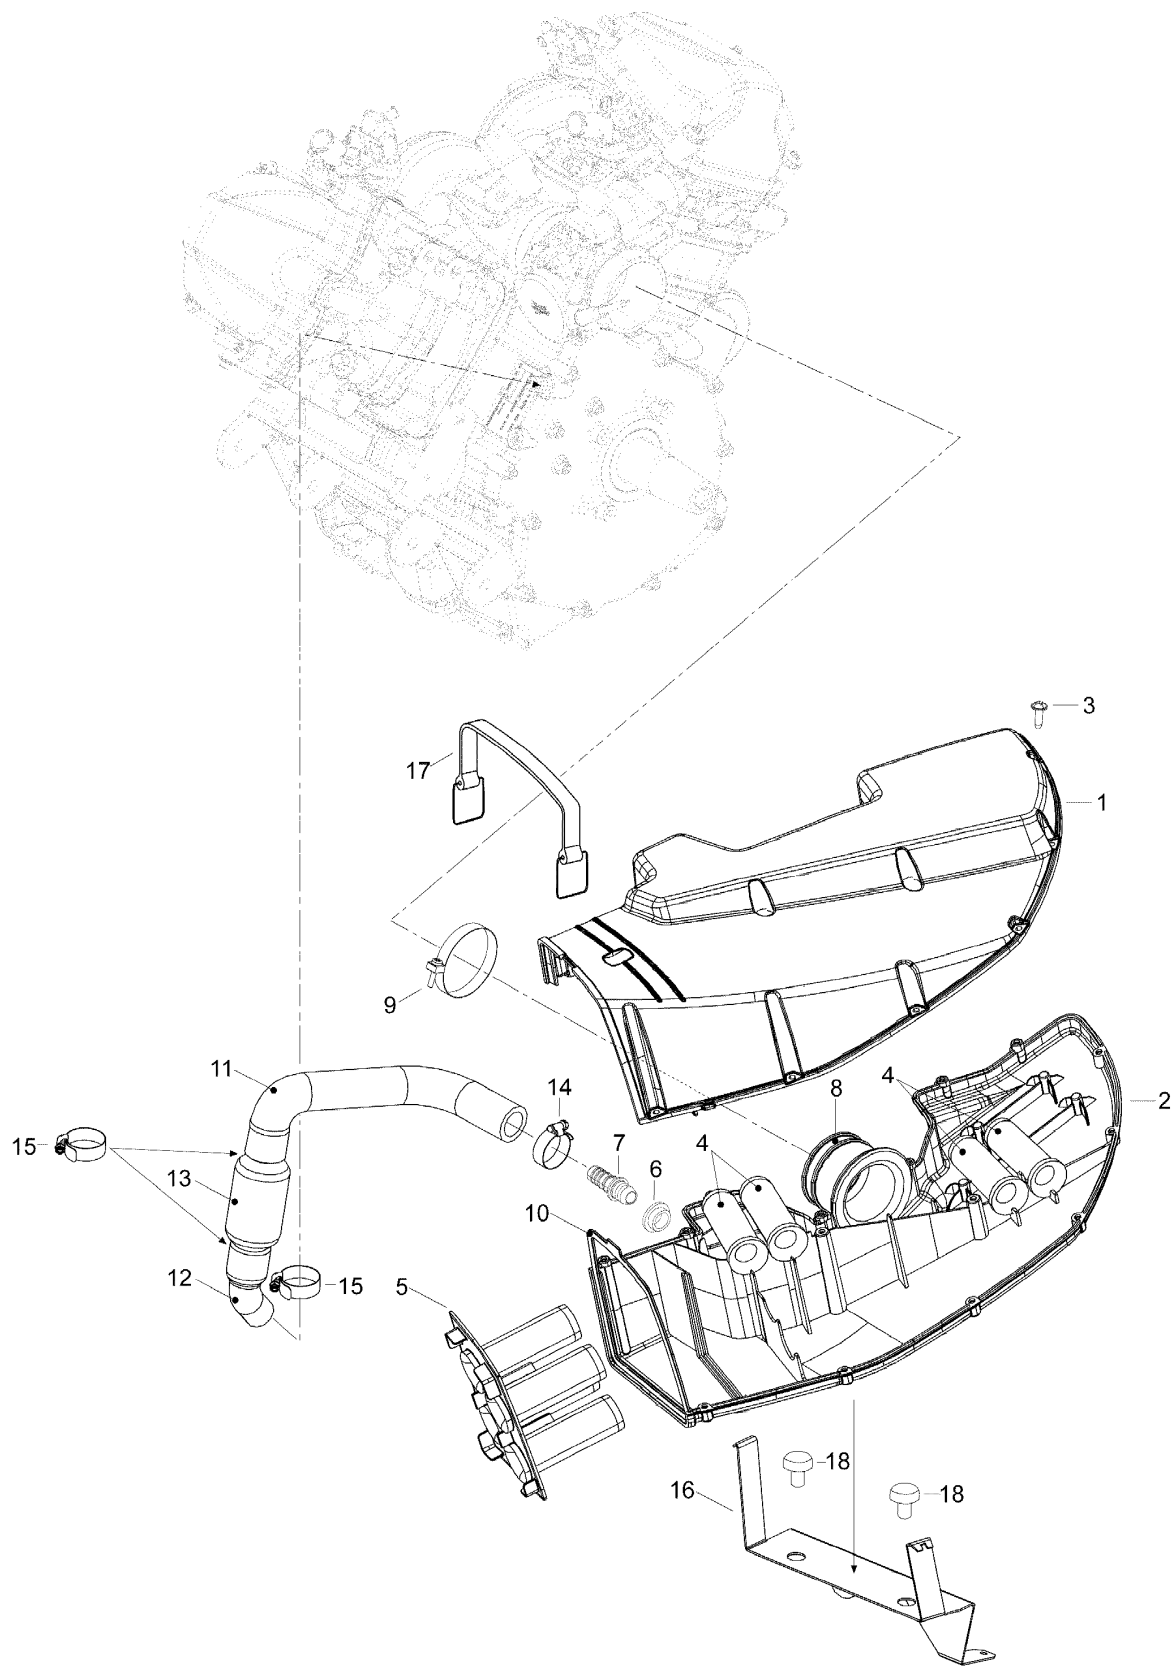

СПИСОК ДЕТАЛЕЙ ДЛЯ "AIR INTAKE SYSTEM" BRP SKANDIC SWT V-800

//OEM.MOTO-ALL.RU/

ТЕЛ.: +7 (495) 177-12-75

СПИСОК ДЕТАЛЕЙ ДЛЯ "AIR INTAKE SYSTEM" BRP SKANDIC SWT V-800

//OEM.MOTO-ALL.RU/

ТЕЛ.: +7 (495) 177-12-75

№	№ OEM	наличие / срок поставки	Наименование	Кол-во в узле
1	605153098	Срок поставки от 25 дней	COUVERCLE *COVER	1
2	605153099	Срок поставки от 25 дней	COUVERCLE *COVER	1
3	M40905	Срок поставки от 19 дней	Screw M6 X 16	15
4	M5444445	Срок поставки от 25 дней	TUYAU *PIPE	4
5	605253649	Срок поставки от 25 дней	PLAQUE TUBE *VENTURY TUBE SET	1
6	570023000	Срок поставки от 25 дней	RING-INSULATED	1
7	605453846	Срок поставки от 25 дней	COLLECTEUR *CONNECTOR	1
8	605353177	Срок поставки от 25 дней	ADAPT.ADM. *ADAPTATOR-INTAKE	1
9	508000346	Срок поставки от 25 дней	CLAMP	1
10	605353517	Срок поставки от 25 дней	FILTRE AIR *AIR FILTER	1
11	605354128	Срок поставки от 25 дней	BOYAU *VENT HOSE	1
12	605354127	Срок поставки от 25 дней	BOYAU *VENT HOSE	1
13	605354126	Срок поставки от 25 дней	CHAMBRE VENT. *VENTILATION CHAMBER	1
14	605627001	Срок поставки от 25 дней	BRIDE *CLAMP ZEBRA 12-20/9(1=10)	1
15	605627004	Срок поставки от 25 дней	BRIDE *CLAMP ZEBRA 16-25(1=2PC)	3
16	605354778	Срок поставки от 25 дней	SUPPORT *INTAKE SILENCER SUPPORT	1
17	515175955	Срок поставки от 25 дней	SANGLE * STRAP	1
18	570044700	Срок поставки от 25 дней	BUTOIR CAOUT. *BUMPER-RUBBER	2