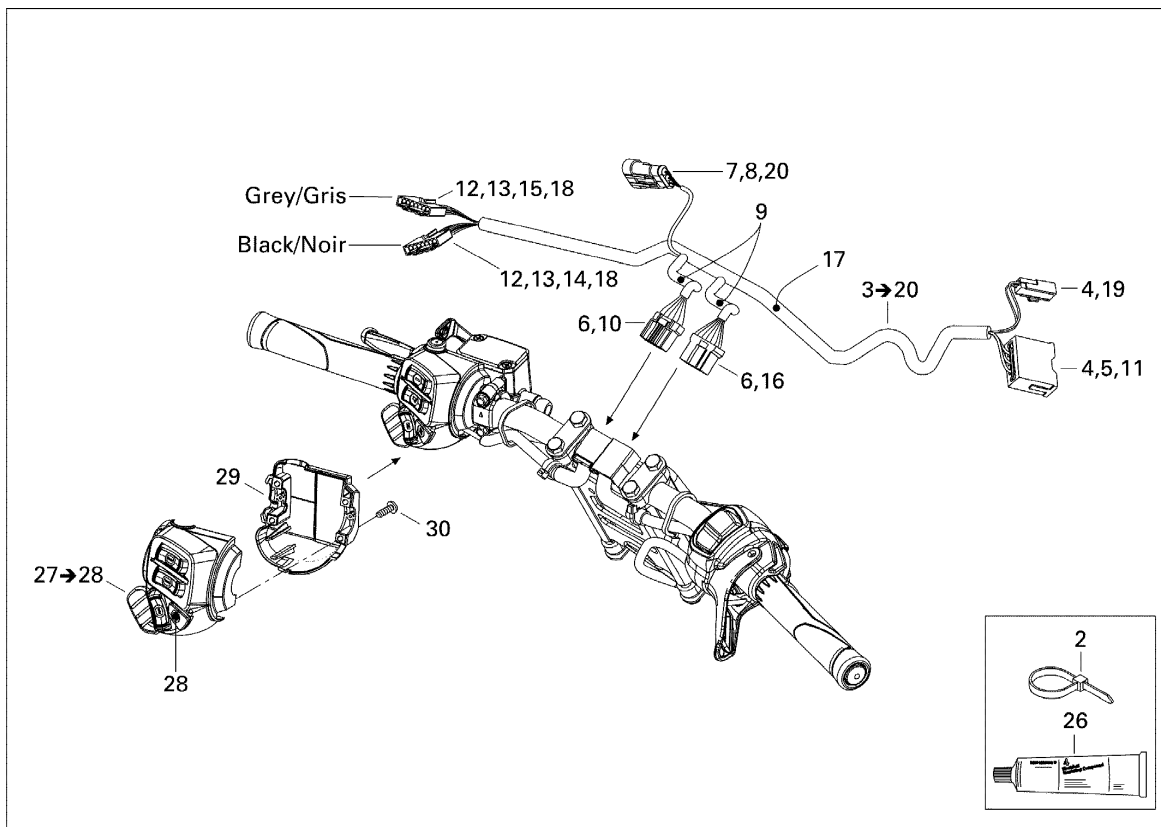

СПИСОК ДЕТАЛЕЙ ДЛЯ "STEERING WIRING HARNESS" BRP MACH Z ADRENALINE

//OEM.MOTO-ALL.RU/

ТЕЛ.: +7 (495) 177-12-75

СПИСОК ДЕТАЛЕЙ ДЛЯ "STEERING WIRING HARNESS" BRP MACH Z ADRENALINE

//OEM.MOTO-ALL.RU/

ТЕЛ.: +7 (495) 177-12-75

№	№ OEM	наличие / срок поставки	Наименование	Кол-во в узле
1a	409902000	Срок поставки от 25 дней	GAINE LOW TEMP.VINYL	1
1b	515175830	Срок поставки от 25 дней	GAINE LOW TEMP.VINYL	1
2	293750008	Срок поставки от 25 дней	TIE-RAP 350MM	1
3	515176207	Срок поставки от 25 дней	CABLAGE GUIDON *WIRING HARNESS	1
4	515175232	Срок поставки от 25 дней	COSSE MALE *TERMINAL-MALE	8
5	515175273	Срок поставки от 25 дней	TERMINAL-MALE	3
6	515175231	В наличии	COSSE FEMELLE *TERMINAL-FEMALE	13
7	710000568	Срок поставки от 25 дней	LOGEMENT *HOUSING	1
8	278001013	Срок поставки от 25 дней	JOINT DE FIL *SEAL-WIRE	3
9	415079900	Срок поставки от 25 дней	GAINE *PROTECTOR TUBE	1
10	515175543	Срок поставки от 25 дней	LOG.TERM.FEMEL.*HOUSING-TERM.FEMALE	1
11	515175720	Срок поставки от 25 дней	LOGEMENT MALE *HOUSING-MALE	1
12	515175808	Срок поставки от 25 дней	COSSE FEMELLE *TERMINAL-FEMAL.	3
13	515175809	Срок поставки от 25 дней	VERROU *LOCK-TAB	2
14	515175807	Срок поставки от 25 дней	LOG.TERM.FEMEL.*HOUSING-TERM.FEMALE	1
15	515175810	Срок поставки от 25 дней	LOG.TERM.FEMEL.*HOUSING-TERM.FEMALE	1
16	515175819	Срок поставки от 25 дней	LOGEMENT FEMEL.*HOUSING-FEMALE	1
17	515175830	Срок поставки от 25 дней	GAINE LOW TEMP.VINYL	1
18	515175941	Срок поставки от 25 дней	COSSE FEMELLE *TERMINAL-FEMAL.	7
19	710000667	Срок поставки от 25 дней	LOGEMENT 2 POS *HOUSING 2 POS	1
20	515176164	Срок поставки от 25 дней	COSSE MALE *TERMINAL-MALE	3
21	414115200	Срок поставки от 25 дней	TIE-RAP	1
22	293750002	Срок поставки от 25 дней	TIE-RAP 130MM	1
23	515175220	Срок поставки от 25 дней	TIE RAP *TIE-RAP	1
24	515175662	Срок поставки от 25 дней	LOG.PT MALE .*HOUSING-TERM.MALE	1
25	515175817	Срок поставки от 25 дней	LOG.PT MALE .*HOUSING-TERM.MALE	1
26	293550004	Срок поставки от 25 дней	GREASE-DIELECT DC4	1
27	515176015	Срок поставки от 25 дней	HOUSING-SWITCH LH	1
28	515176088	Срок поставки от 25 дней	BOUTON *SWITCH	1
29	515175926	Срок поставки от 25 дней	PLAQUE LOG.INT.*PLATE-HOUS.SWITCH	1
30	250000263	Срок поставки от 25 дней	SCREW TYPE #8-18 HI-LO TORX	4