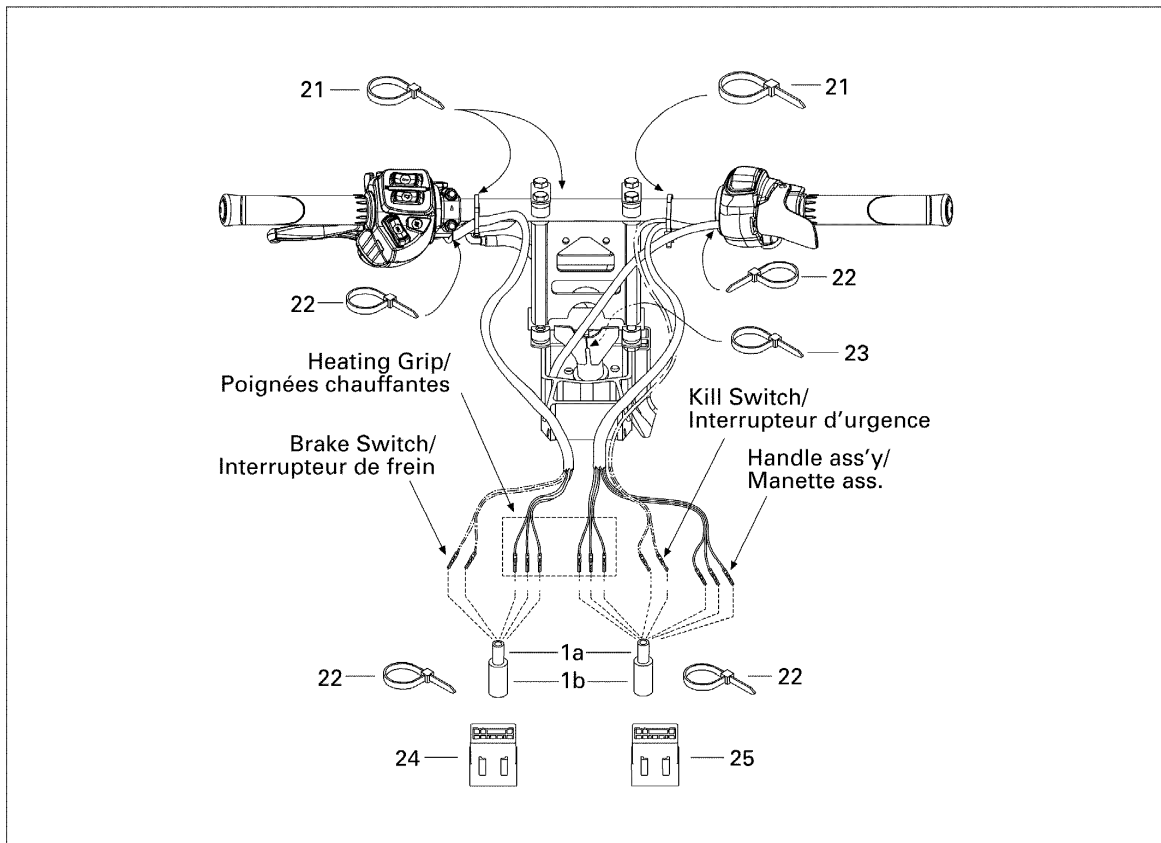

СПИСОК ДЕТАЛЕЙ ДЛЯ "STEERING WIRING HARNESS" BRP MACH Z ADRENALINE

//OEM.MOTO-ALL.RU/

ТЕЛ.: +7 (495) 177-12-75

СПИСОК ДЕТАЛЕЙ ДЛЯ "STEERING WIRING HARNESS" BRP MACH Z ADRENALINE

//OEM.MOTO-ALL.RU/

ТЕЛ.: +7 (495) 177-12-75

№	№ OEM	наличие / срок поставки	Наименование	Кол-во в узле
1a	409902000	Срок поставки от 25 дней	GAINE LOW TEMP.VINYL	1
1b	515175830	Срок поставки от 25 дней	GAINE LOW TEMP.VINYL	1
2	293750008	Срок поставки от 25 дней	TIE-RAP 350MM	1
3	515176207	Срок поставки от 25 дней	CABLAGE GUIDON *WIRING HARNESS	1
4	515175232	Срок поставки от 25 дней	COSSE MALE *TERMINAL-MALE	8
5	515175273	Срок поставки от 25 дней	TERMINAL-MALE	3
6	515175231	В наличии	COSSE FEMELLE *TERMINAL-FEMALE	13
7	710000568	Срок поставки от 25 дней	LOGEMENT *HOUSING	1
8	278001013	Срок поставки от 25 дней	JOINT DE FIL *SEAL-WIRE	3
9	415079900	Срок поставки от 25 дней	GAINE *PROTECTOR TUBE	1
10	515175543	Срок поставки от 25 дней	LOG.TERM.FEMEL.*HOUSING-TERM.FEMALE	1
11	515175720	Срок поставки от 25 дней	LOGEMENT MALE *HOUSING-MALE	1
12	515175808	Срок поставки от 25 дней	COSSE FEMELLE *TERMINAL-FEMAL.	3
13	515175809	Срок поставки от 25 дней	VERROU *LOCK-TAB	2
14	515175807	Срок поставки от 25 дней	LOG.TERM.FEMEL.*HOUSING-TERM.FEMALE	1
15	515175810	Срок поставки от 25 дней	LOG.TERM.FEMEL.*HOUSING-TERM.FEMALE	1
16	515175819	Срок поставки от 25 дней	LOGEMENT FEMEL.*HOUSING-FEMALE	1
17	515175830	Срок поставки от 25 дней	GAINE LOW TEMP.VINYL	1
18	515175941	Срок поставки от 25 дней	COSSE FEMELLE *TERMINAL-FEMAL.	7
19	710000667	Срок поставки от 25 дней	LOGEMENT 2 POS *HOUSING 2 POS	1
20	515176164	Срок поставки от 25 дней	COSSE MALE *TERMINAL-MALE	3
21	414115200	Срок поставки от 25 дней	TIE-RAP	1
22	293750002	Срок поставки от 25 дней	TIE-RAP 130MM	1
23	515175220	Срок поставки от 25 дней	TIE RAP *TIE-RAP	1
24	515175662	Срок поставки от 25 дней	LOG.PT MALE .*HOUSING-TERM.MALE	1
25	515175817	Срок поставки от 25 дней	LOG.PT MALE .*HOUSING-TERM.MALE	1
26	293550004	Срок поставки от 25 дней	GREASE-DIELECT DC4	1
27	515176015	Срок поставки от 25 дней	HOUSING-SWITCH LH	1
28	515176088	Срок поставки от 25 дней	BOUTON *SWITCH	1
29	515175926	Срок поставки от 25 дней	PLAQUE LOG.INT.*PLATE-HOUS.SWITCH	1
30	250000263	Срок поставки от 25 дней	SCREW TYPE #8-18 HI-LO TORX	4