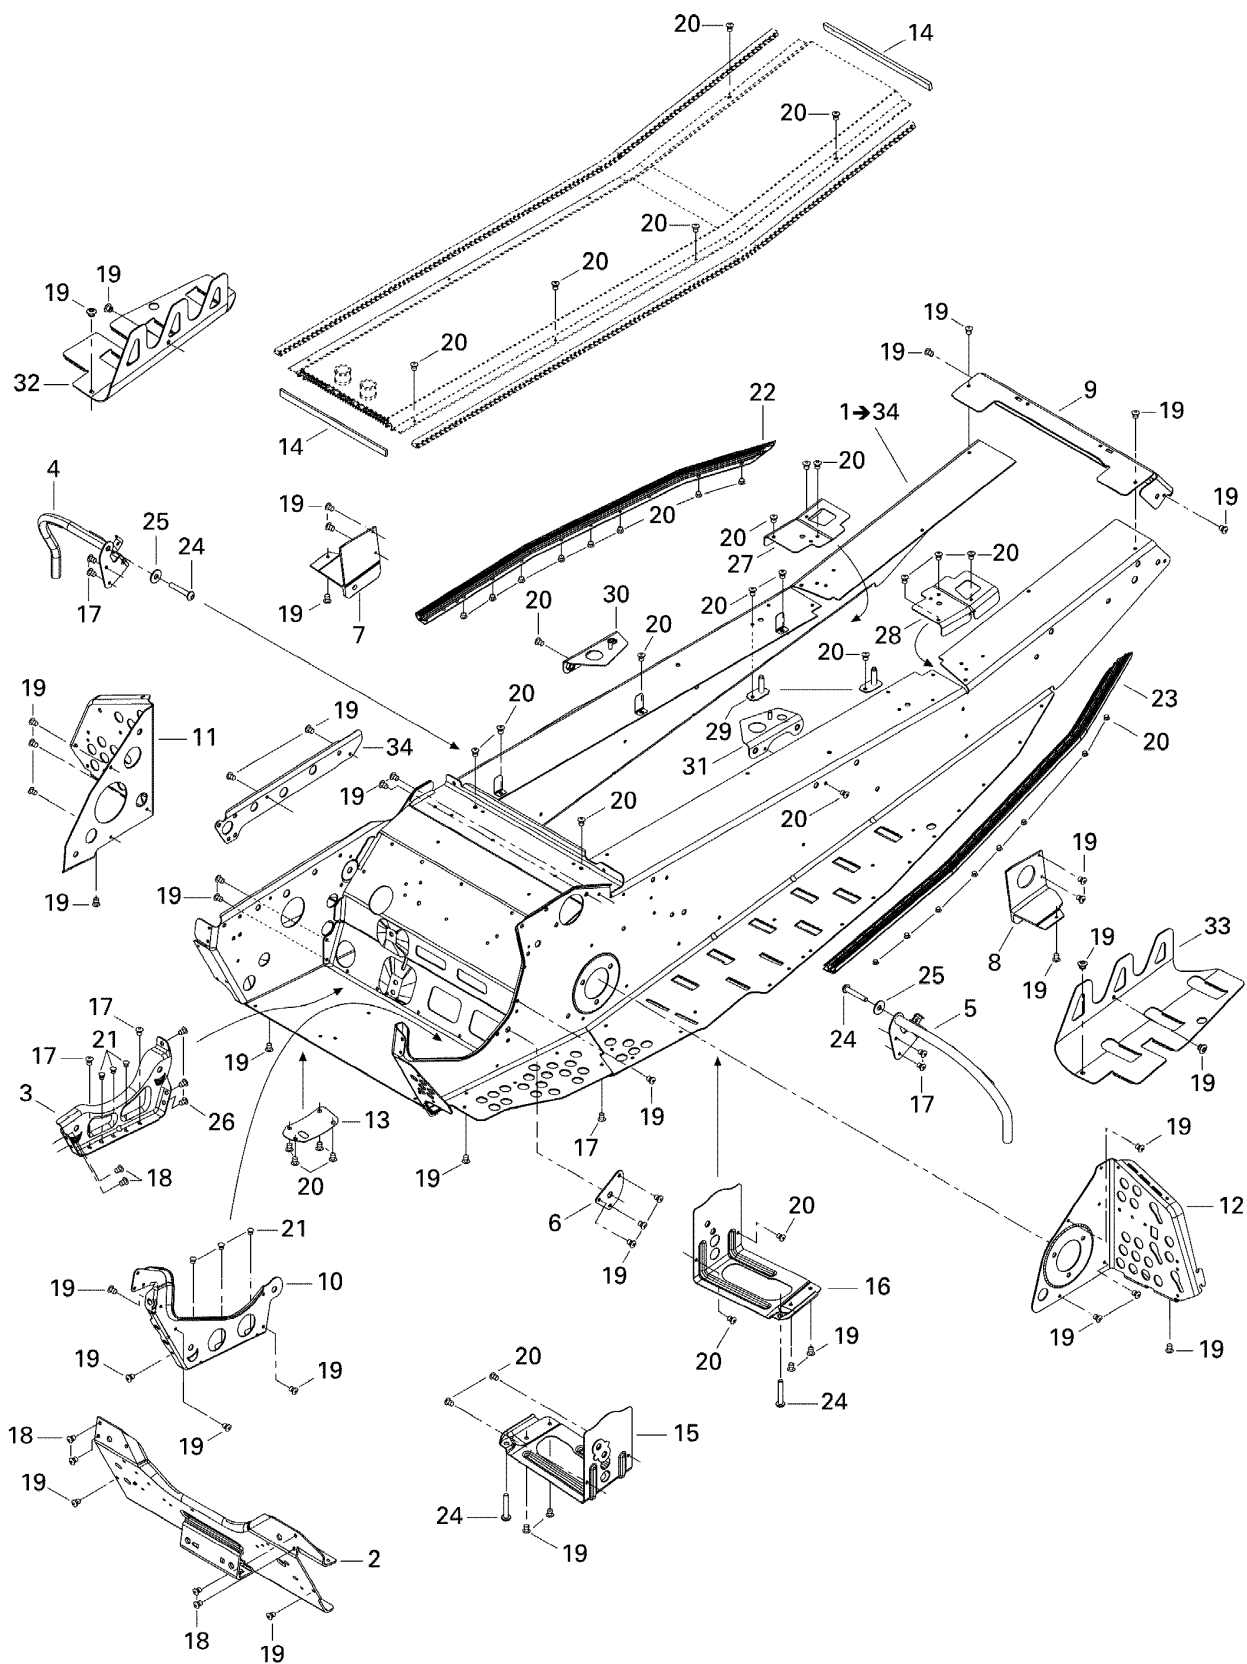

СПИСОК ДЕТАЛЕЙ ДЛЯ "FRAME" BRP GSX LTD 600 HO SDI

//OEM.MOTO-ALL.RU/

ТЕЛ.: +7 (495) 177-12-75

СПИСОК ДЕТАЛЕЙ ДЛЯ "FRAME" BRP GSX LTD 600 HO SDI

//OEM.MOTO-ALL.RU/

ТЕЛ.: +7 (495) 177-12-75

№	№ OEM	наличие / срок поставки	Наименование	Кол-во в узле
1	415129233	Срок поставки от 25 дней	CHASSIS *FRAME SERVICE	1
2	518323239	Срок поставки от 25 дней	TABLIER AVANT S*FRONT PAN WELD	1
3	518323346	Срок поставки от 25 дней	SUPP.MOTEUR *ENGINE SUPPORT	1
4	518324162	Срок поставки от 25 дней	SUP.ACC.PI.DR.S*SUPP-TOE HOLD RH WELD	1
5	518324163	Срок поставки от 25 дней	SUP.ACC.PI.GA.S*SUPP-TOE HOLD LH WELD	1
6	518323507	Срок поставки от 25 дней	RENFORT EXT. *REINF. OUTER	1
7	518324488	Срок поставки от 25 дней	ATT.SUSP.DR. *SLIDE BRKT RH	1
8	518324489	Срок поставки от 25 дней	ATT.SUSP.GA. *SLIDE BRKT LH	1
9	518325180	Срок поставки от 25 дней	CAPUCHON *REAR CAP	1
10	518323241	Срок поставки от 25 дней	RENFORT INT. *INNER REINFORCEMENT	1
11	518323805	Срок поставки от 25 дней	RENFORT DROIT *RH.FOOTREST	1
12	518324527	Срок поставки от 25 дней	RENFORT GAUCHE *REINFORCEMENT	1
13	518324169	Срок поставки от 25 дней	PLAQUE *PLATE	1
14	293200104	Срок поставки от 25 дней	JOINT ETANCHE *GASKET	2
15	518324634	Срок поставки от 25 дней	RENFORT DROIT *REINFORCEMENT	1
16	518324635	Срок поставки от 25 дней	REINFORCEMENT	1
17	390909200	Срок поставки от 3 дней	RIVET AVEX	7
18	390909100	Срок поставки от 25 дней	RIVET AVEX	6
19	390402200	Срок поставки от 25 дней	RIVET-POP 3/16	44
20	390402400	Срок поставки от 25 дней	RIVET-POP 3/16	44
21	390910300	Срок поставки от 25 дней	RIVET-HENROB	6
22	518324953	Срок поставки от 35 дней	ROULEAU DROIT *ROLLER-RH	1
23	518324954	Срок поставки от 25 дней	ROULEAU GAUCHE *ROLLER-LH	1
24	205982086	Срок поставки от 25 дней	SCREW-SOCKET BN.HD.S.GRIP ISO.	4
25	234082410	Срок поставки от 3 дней	WASHER-FLAT DIN.9021B	2
26	293150096	Срок поставки от 25 дней	RIVET *RIVET	3
27	518324431	Срок поставки от 25 дней	RENF.TUNNEL DR.*REINF-FRAME RH	1
28	518324432	Срок поставки от 25 дней	RENF.TUNNEL GA.*REINF-FRAME LH	1
29	518322791	Срок поставки от 25 дней	ATT.RESERV.SO. *BRKT-TANK WELD	2
30	518324385	Срок поставки от 25 дней	RENFORT TUNNEL *FRAME FORM. REINF.	1