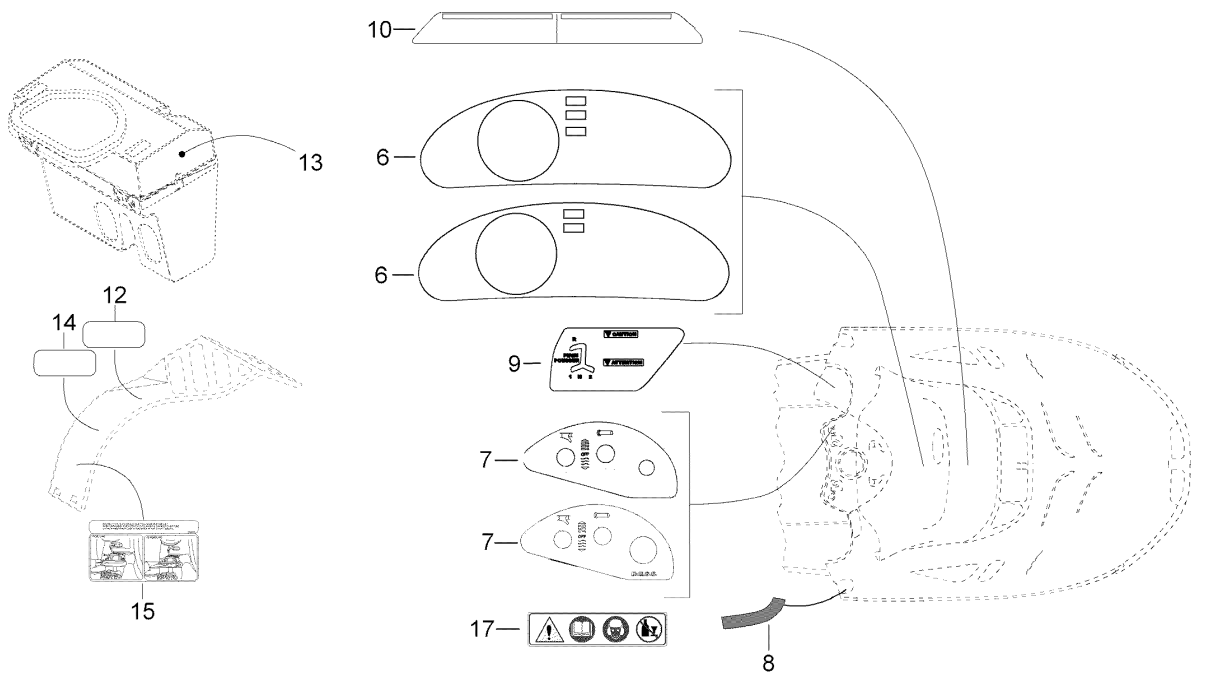

# СПИСОК ДЕТАЛЕЙ ДЛЯ "DECALS , 600 SUV" BRP SKANDIC SUV 600

//OEM.MOTO-ALL.RU/

ТЕЛ.: +7 (495) 177-12-75

# СПИСОК ДЕТАЛЕЙ ДЛЯ "DECALS , 600 SUV" BRP SKANDIC SUV 600

//ОЕМ.МОТО-ALL.RU/

ТЕЛ.: +7 (495) 177-12-75

№	№ OEM	наличие / срок поставки	Наименование	Кол-во в узле
1	516002711	Срок поставки от 35 дней	DECAL SKI-DOO	1
1	516000270	Срок поставки от 35 дней	DECAL.SKI-DOO *DECAL-SKI-DOO	1
2	219902468	Срок поставки от 25 дней	BRP LOGO 48 MM	1
3	516002307	Срок поставки от 19 дней	Rotax Decal "600". SUV 600 (Yellow)	2
3	516002390	Срок поставки от 35 дней	DECAL.ROTAX 600*DECAL-ROTAX 600	2
4	516002310	В наличии	DECAL.LAT. GA. *DECAL-SIDE LH	1
4	516002309	Срок поставки от 35 дней	DECAL.LAT. DR. *DECAL-SIDE RH	1
5	516002712	Срок поставки от 25 дней	DECALQUE *DECAL	1
6	516000981	Срок поставки от 35 дней	DECAL.TABL.BORD*DECAL-DASH	1
7	516001721	Срок поставки от 19 дней	DECAL.POIG.CHAU*DECAL-HEATGRIP & DESS	1
8	516000236	Срок поставки от 19 дней	DECAL. REFL. *DECAL-REFL.	2
9	516001201	Срок поставки от 25 дней	ETIQUETTE INST.*INST-LABEL	1
10	516002074	В наличии	ETIQUETTE SECUR*SECURITY-LABEL	1
11	516001243	В наличии	ETIQUETTE SECUR*SECURITY-LABEL	1
12	516001190	Срок поставки от 19 дней	Warning label	1
13	516001191	Срок поставки от 25 дней	ETIQUETTE INST.*INST-LABEL	1
14	516001297	Срок поставки от 25 дней	ETIQUETTE SECUR*SECURITY-LABEL	1
14	516002312	Срок поставки от 35 дней	DECAL. BRAS GA.*DECAL-LOWER LH	1
14	516002311	Срок поставки от 35 дней	DECAL. BRAS DR.*DECAL-ARM RH	1
15	M5346653	Срок поставки от 19 дней	ETIQUETTE INST.*LABEL-INSTRUCT	1
16	XXX	Срок поставки от 21 дня	Не поставляется	1
17	XXX	Срок поставки от 21 дня	Не поставляется	1