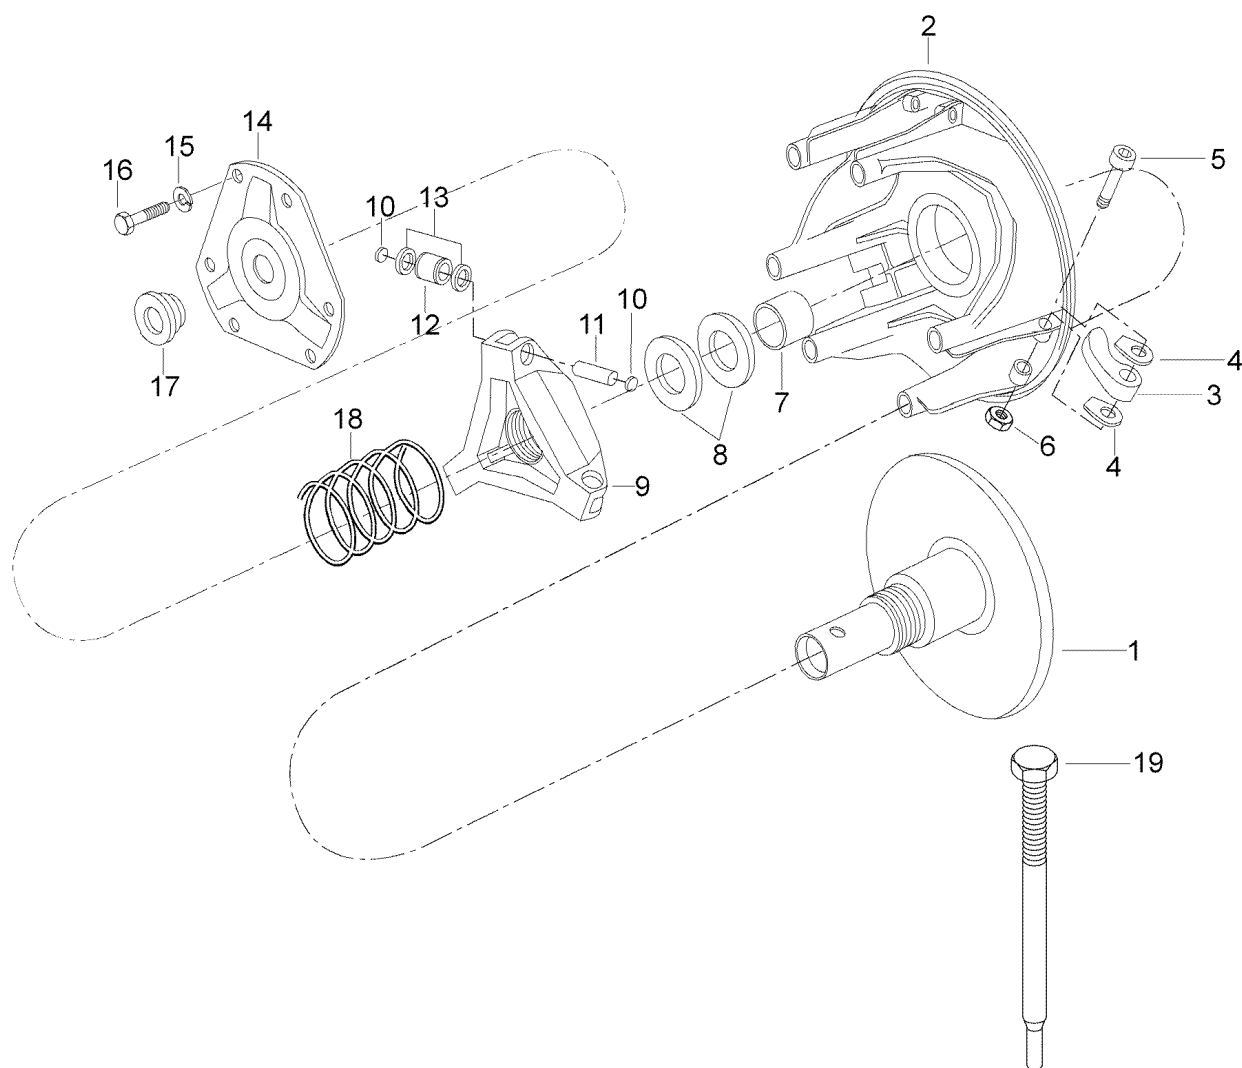

# СПИСОК ДЕТАЛЕЙ ДЛЯ "DRIVE PULLEY" BRP SKANDIC LT 440F

//OEM.MOTO-ALL.RU/

ТЕЛ.: +7 (495) 177-12-75

07NM0617

# СПИСОК ДЕТАЛЕЙ ДЛЯ "DRIVE PULLEY" BRP SKANDIC LT 440F

//OEM.MOTO-ALL.RU/

ТЕЛ.: +7 (495) 177-12-75

№	№ OEM	наличие / срок поставки	Наименование	Кол-во в узле
-	529025400	Срок поставки от 19 дней	Kit-tool	1
-	M140043	Срок поставки от 35 дней	ENS.BOULON RON.*KIT-BOLT WASHER	1
-	M140042	Срок поставки от 25 дней	ENS.AXE LEVIER *KIT-ARM PIN	3
1	M140028	Срок поставки от 19 дней	FLASQUE INT. *FLANGE-INNER	1
2	M140024	Срок поставки от 25 дней	FLASQUE EXT. *FLANGE-OUTER	1
3	M140030	Срок поставки от 19 дней	Ramp	3
4	XXX	Срок поставки от 21 дня	Не поставляется	6
5	XXX	Срок поставки от 21 дня	Не поставляется	3
6	XXX	Срок поставки от 21 дня	Не поставляется	3
7	M140023	Срок поставки от 19 дней	Втулка	1
8	M140022	Срок поставки от 35 дней	CALE CROISILLON*SHIM-SPIDER	2
9	M140017	Срок поставки от 19 дней	CROISILLON ASS.*SPIDER-ASSY.	1
10	M140021	Срок поставки от 25 дней	6 GUIDES*6 GUIDES ASSEMBLY	1
11	M140020	Срок поставки от 25 дней	CHEVILLE *PIN	1
12	M140018	Срок поставки от 19 дней	Roller kit	1
13	M140019	Срок поставки от 25 дней	WASHER-STOPPER	1
14	M140016	Срок поставки от 19 дней	Cover with bushing	1
15	XXX	Срок поставки от 21 дня	Не поставляется	6
16	XXX	Срок поставки от 21 дня	Не поставляется	6
17	M140013	Срок поставки от 25 дней	RONDELLE *WASHER-PIVOT	1
18	M140031	Срок поставки от 19 дней	Spring (silver/black)	1
18	140060	Срок поставки от 19 дней	Пружина	1
19	529025000	Срок поставки от 25 дней	EXTRAC.POULIE *PULLER-DRIVE	1