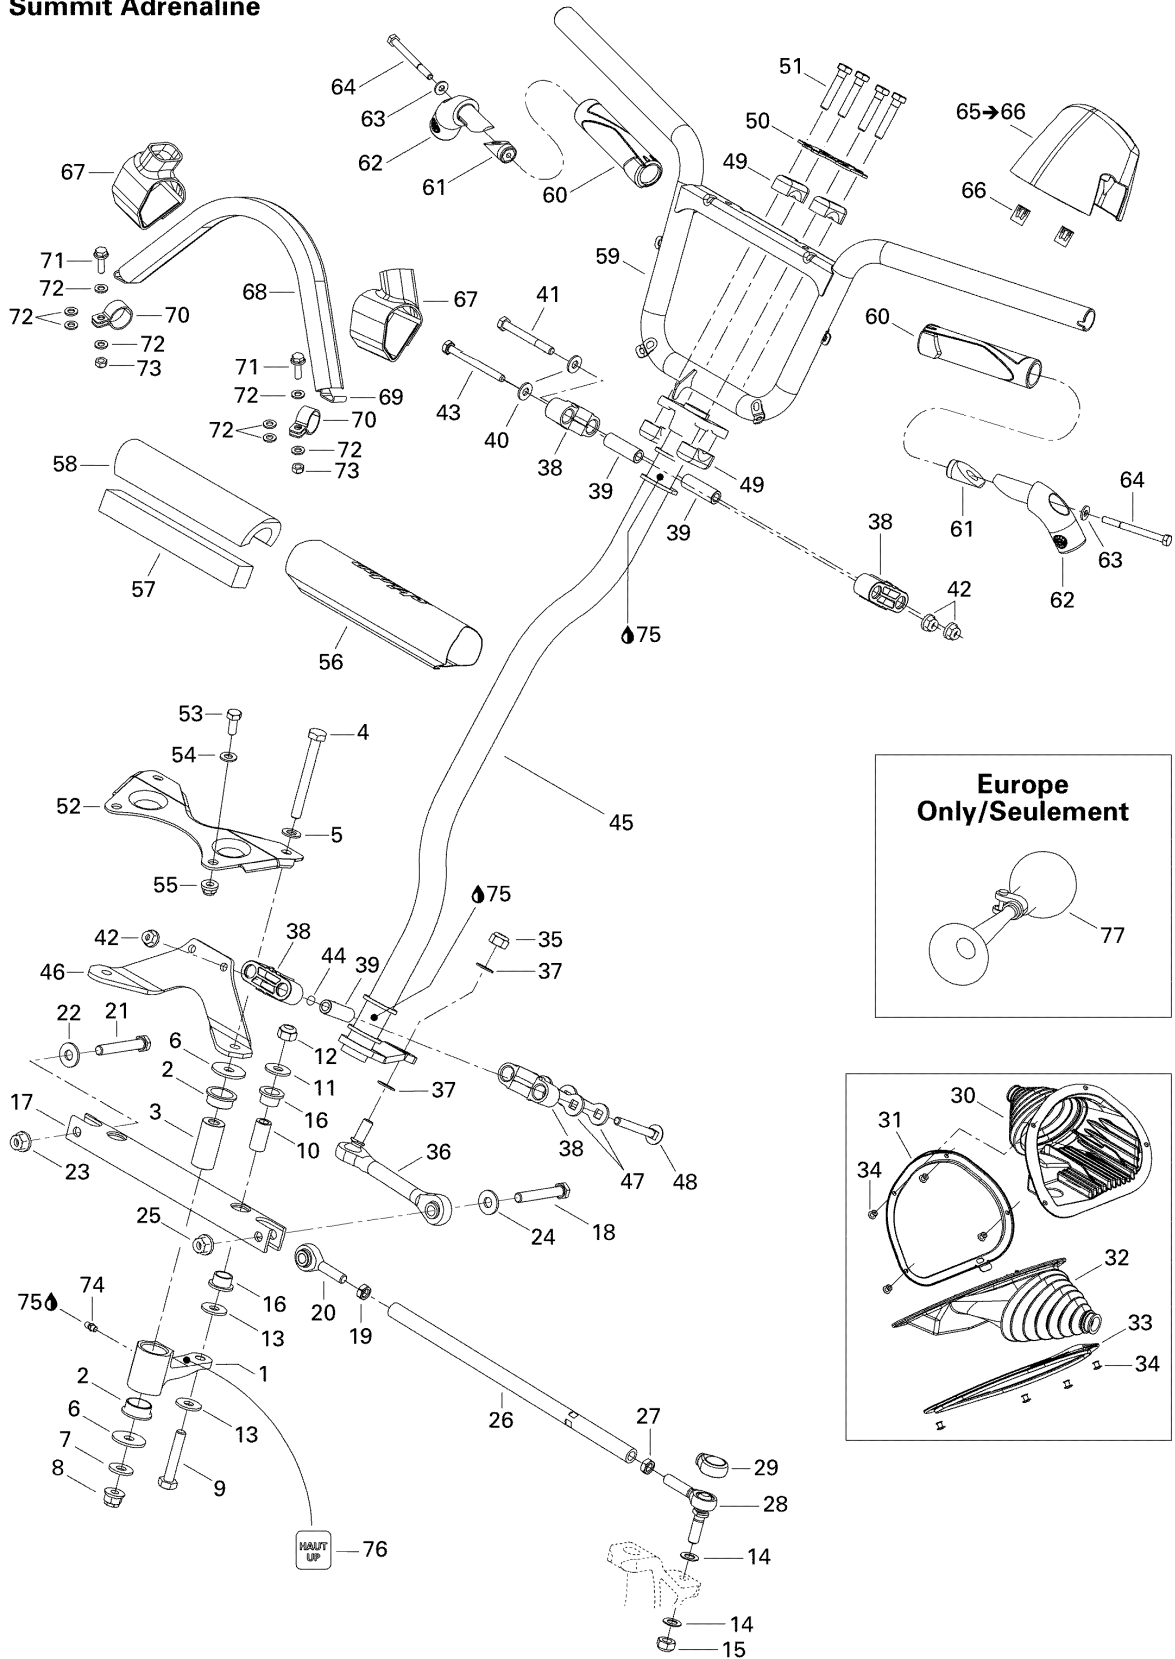

СПИСОК ДЕТАЛЕЙ ДЛЯ "STEERING SYSTEM ADRENALINE" BRP SUMMIT 800 HO

//OEM.MOTO-ALL.RU/

ТЕЛ.: +7 (495) 177-12-75

Summit Adrenaline

СПИСОК ДЕТАЛЕЙ ДЛЯ "STEERING SYSTEM ADRENALINE" BRP SUMMIT 800 HO

//OEM.MOTO-ALL.RU/

ТЕЛ.: +7 (495) 177-12-75

№	№ OEM	наличие / срок поставки	Наименование	Кол-во в узле
1	506151627	Срок поставки от 19 дней	R.H. swivel arm	1
1	506151628	Срок поставки от 19 дней	Поворотный рычаг левый	1
2	415041100	Срок поставки от 25 дней	COUSSINET *CUSHION	4
3	506151272	Срок поставки от 25 дней	PIVOT DE BRAS *SWIVEL-PIVOT	2
4	207009086	Срок поставки от 25 дней	SCREW-HEX.CAP ISO.4014	2
5	503183800	Срок поставки от 25 дней	WASHER	2
6	506150000	Срок поставки от 25 дней	RONDELLE *WASHER M10	4
7	506151251	Срок поставки от 25 дней	RONDELLE *WASHER	2
8	732610084	Срок поставки от 19 дней	Гайка м10	2
9	207005544	Срок поставки от 25 дней	SCREW-HEX.CAP ISO.4014	2
10	506151273	Срок поставки от 25 дней	PIVOT DE BARRE *PIVOT-BAR	2
11	224002251	Срок поставки от 25 дней	WASHER-FLAT	2
12	233601416	Срок поставки от 25 дней	NUT-LOCKING ELASTIC DIN.982	2
13	250200032	Срок поставки от 25 дней	RONDELLE *WASHER	4
14	503175800	Срок поставки от 25 дней	WASHER	4
15	232501416	Срок поставки от 25 дней	NUT-STOP ELASTIC DIN.985	2
16	506150200	Срок поставки от 19 дней	Втулка	4
17	506151328	Срок поставки от 25 дней	BARRE PIVOTANTE*BAR-SWIVEL	1
18	207006544	Срок поставки от 25 дней	SCREW-HEX.CAP ISO.4014	1
19	250100016	Срок поставки от 25 дней	NUT-JAM HEXAGONAL LH.	2
20	506151810	Срок поставки от 25 дней	JOINT ROTULE *BALL JOINT	2
21	207004544	Срок поставки от 25 дней	SCREW-HEX.CAP ISO.4014	1
22	224002251	Срок поставки от 25 дней	WASHER-FLAT	1
23	233201414	В наличии	NUT-FLANGE ELASTIC DIN.6926	1
24	224002251	Срок поставки от 25 дней	WASHER-FLAT	1
25	233201414	В наличии	NUT-FLANGE ELASTIC DIN.6926	1
26	506151375	Срок поставки от 25 дней	BARRE ACCOUP. *ROD-TIE	1
27	732610010	Срок поставки от 25 дней	NUT-JAM HEXAGONAL RH. M10 X 1.25	2
28	506151811	Срок поставки от 19 дней	Ball Joint	2