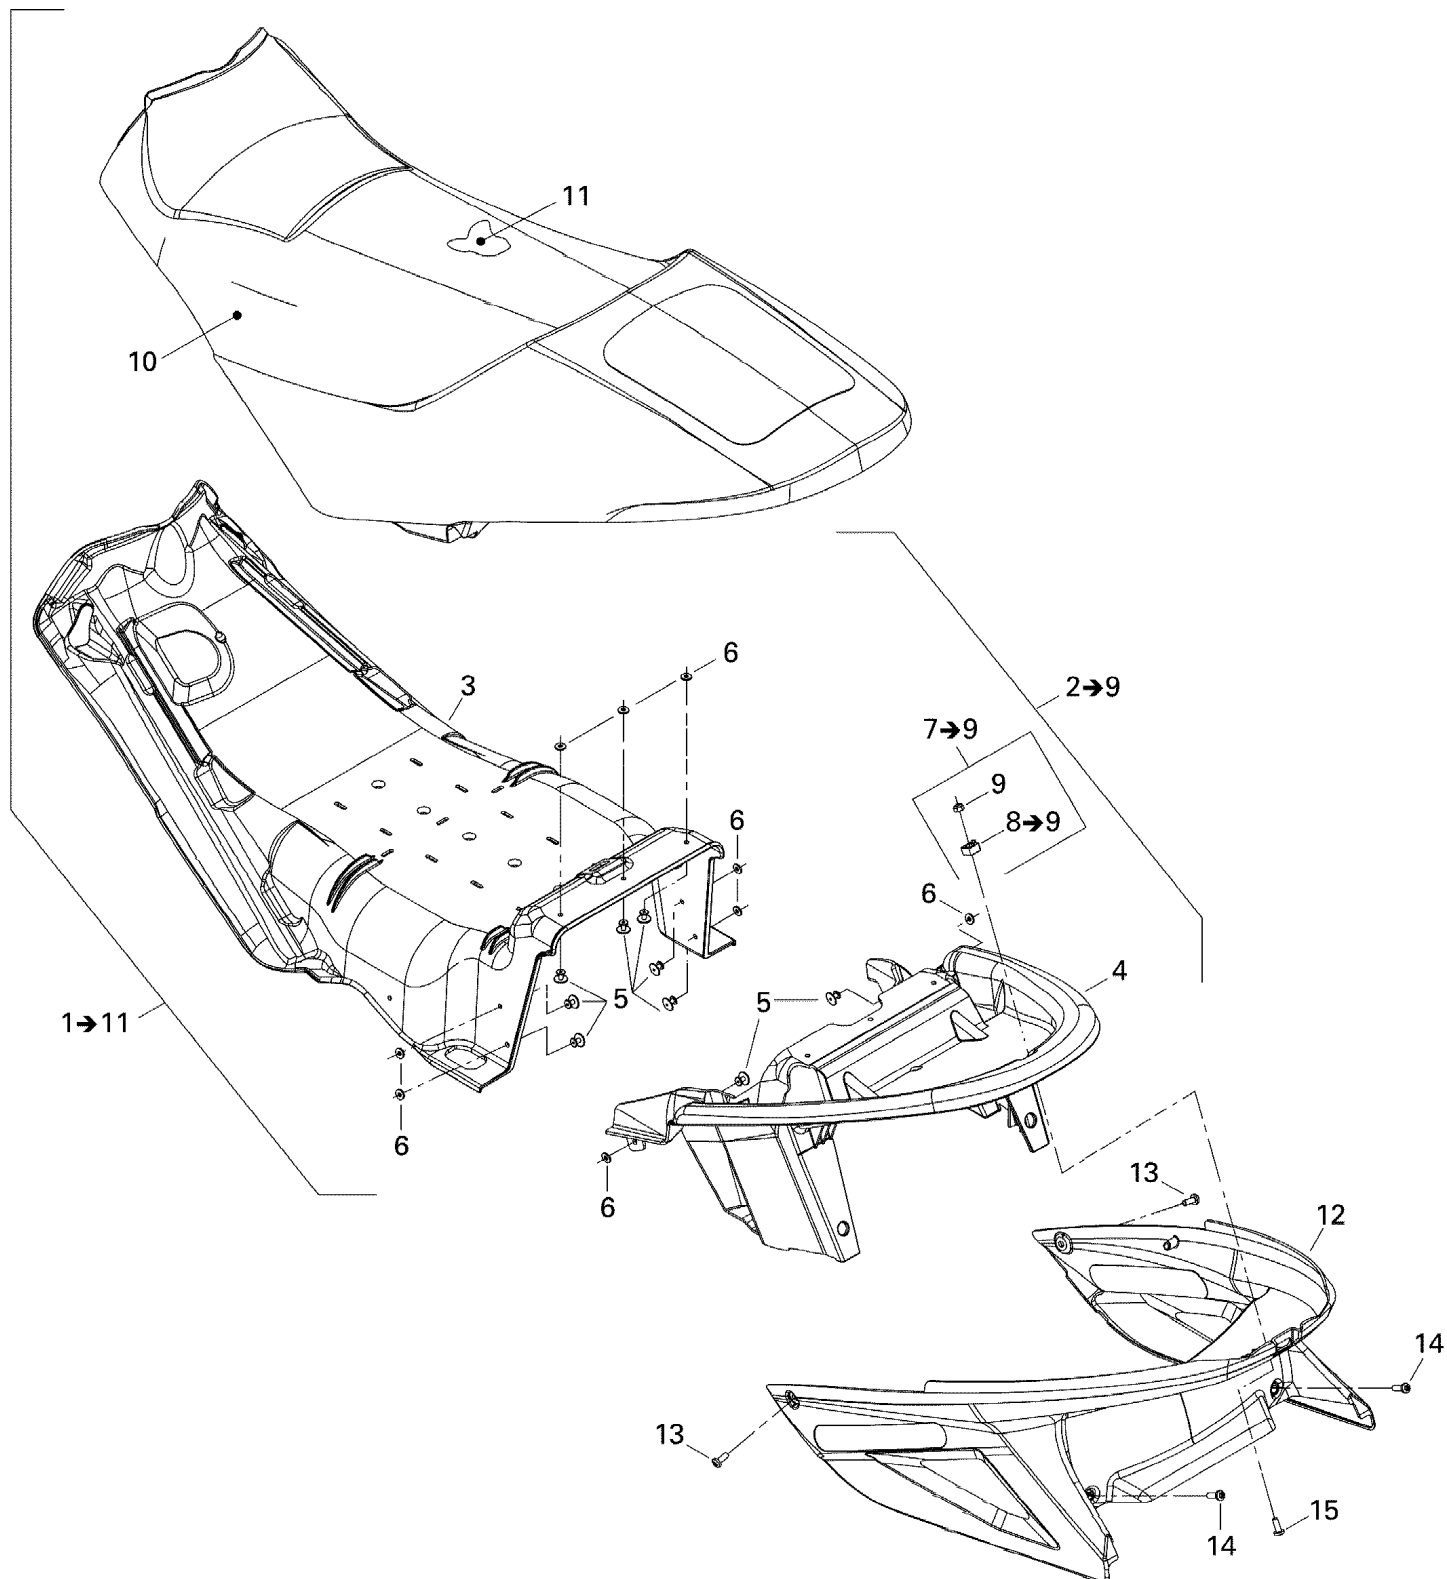

# СПИСОК ДЕТАЛЕЙ ДЛЯ "SEAT" BRP SUMMIT 800 HO

//OEM.MOTO-ALL.RU/

ТЕЛ.: +7 (495) 177-12-75

## СПИСОК ДЕТАЛЕЙ ДЛЯ "SEAT" BRP SUMMIT 800 HO

//OEM.MOTO-ALL.RU/

ТЕЛ.: +7 (495) 177-12-75

№	№ OEM	наличие / срок поставки	Наименование	Кол-во в узле
1	XXX	Срок поставки от 21 дня	Не поставляется	1
2	510004582	Срок поставки от 25 дней	BASE SIEGE ASS.*SEAT BASE ASSY	1
3	XXX	Срок поставки от 21 дня	Не поставляется	1
4	510004214	Срок поставки от 19 дней	Seat Base Ass'y	1
5	390409600	Срок поставки от 25 дней	RIVET-POP 3/16 *RIVET-POP 3/16	9
6	517225900	Срок поставки от 25 дней	WASHER-FLAT	9
7	708000046	Срок поставки от 25 дней	LOGEMENT ECROU *HOUSING-NUT AS	1
8	269500252	Срок поставки от 25 дней	LOGEMENT ECROU *HOUSING-NUT AS	1
9	232061600	Срок поставки от 25 дней	NUT-HEXAGONAL DIN.934A2	1
10	510004215	Срок поставки от 19 дней	HOUSSE DE SIEGE*SEAT COVER	1
11	510004351	Срок поставки от 19 дней	MOUSSE PU BD *FOAM PU LD	1
12	510004213	Срок поставки от 35 дней	COFFRE *TRUNK	1
12	510004532	Срок поставки от 19 дней	Trunk, Labrador Blue B- 226	1
13	250000129	В наличии	TORX-TRUSS M/S GM6047M NYLON PATCH	2
14	250000128	Срок поставки от 25 дней	TORX-TRUSS M/S GM6047M NYLON P	2
15	250000129	В наличии	TORX-TRUSS M/S GM6047M NYLON PATCH	1