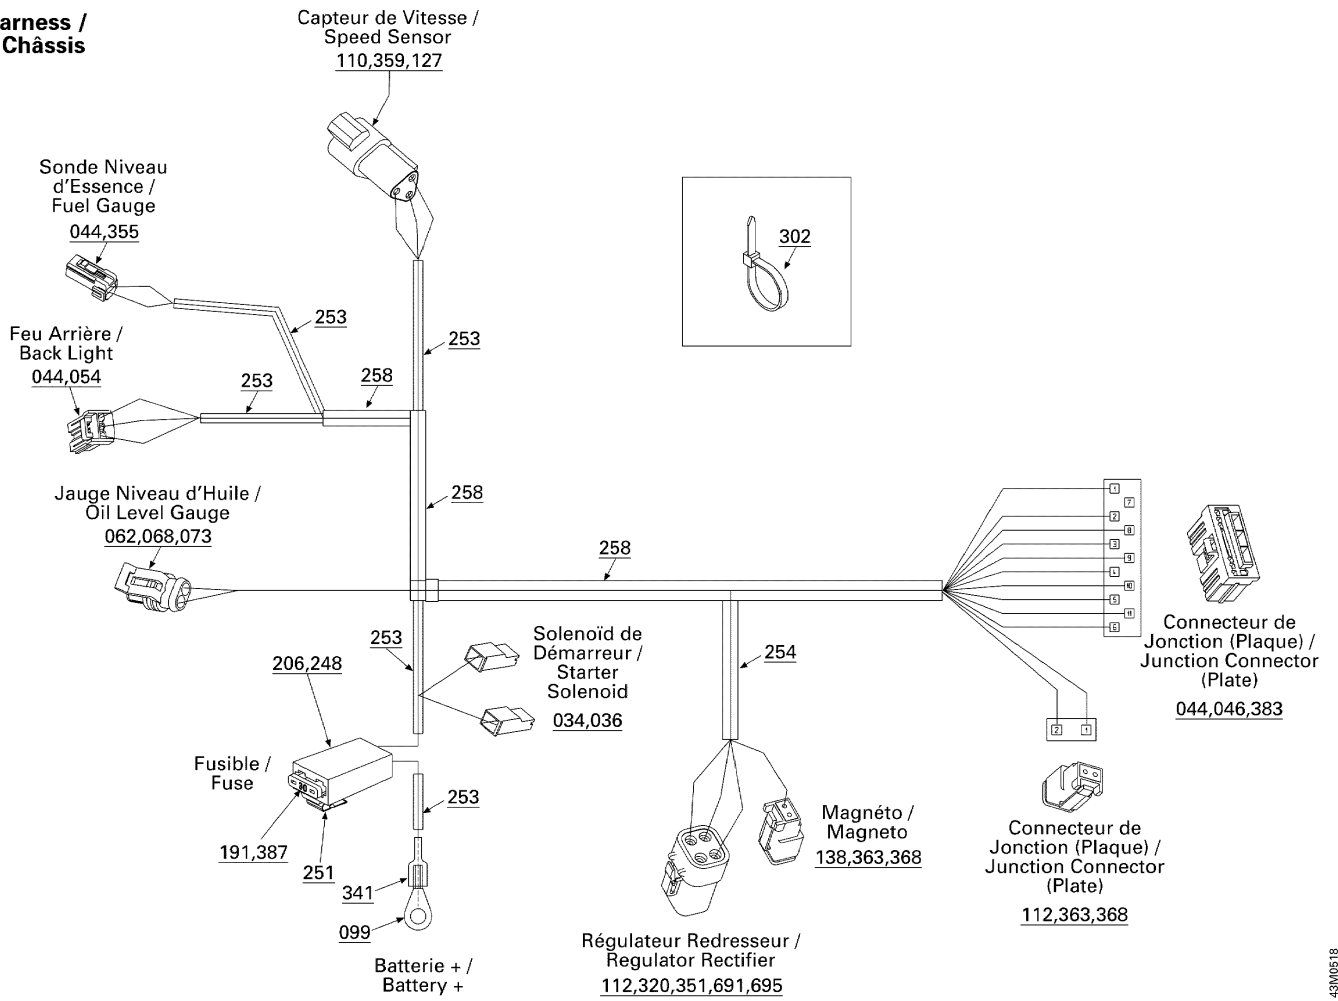

СПИСОК ДЕТАЛЕЙ ДЛЯ "ELECTRICAL HARNESS" BRP MACH Z 1000 SDI

//OEM.MOTO-ALL.RU/

ТЕЛ.: +7 (495) 177-12-75

Frame Harness / Câblage Châssis

СПИСОК ДЕТАЛЕЙ ДЛЯ "ELECTRICAL HARNESS" BRP MACH Z 1000 SDI

//OEM.MOTO-ALL.RU/

ТЕЛ.: +7 (495) 177-12-75

№	№ OEM	наличие / срок поставки	Наименование	Кол-во в узле
1	515176083	Срок поставки от 19 дней	CABLAGE CHASSIS*FRAME HARNESS	1
34	409010100	Срок поставки от 25 дней	COSSE FEMELLE *TERMINAL-FEMAL.	1
36	409010400	Срок поставки от 25 дней	HOUSING-FEMALE	1
44	515175231	В наличии	COSSE FEMELLE *TERMINAL-FEMALE	1
46	515175282	Срок поставки от 25 дней	COSSE FEMELLE *TREMINAL-FEMAL.	1
54	515175495	Срок поставки от 25 дней	LOGEMENT FEMEL.*HOUSING-FEMALE	1
62	278001014	Срок поставки от 25 дней	COSSE FEMELLE *TERMINAL-FEMAL	1
68	409209500	Срок поставки от 25 дней	LOGEMENT FEMEL.*HOUSING-FEMAL.	1
73	278001013	Срок поставки от 25 дней	JOINT DE FIL *SEAL-WIRE	1
99	278000992	Срок поставки от 25 дней	COSSE A ANNEAU *BARREL-OPEN	1
110	278000631	Срок поставки от 25 дней	TERMINAL-MALE	1
112	278000632	Срок поставки от 25 дней	COSSE FEMELLE *TERMINAL-FEMAL	1
127	409207600	Срок поставки от 25 дней	LOCK-MALE	1
138	293000052	Срок поставки от 25 дней	CAP-SEALING	1
191	410917200	Срок поставки от 25 дней	FUSE 30 AMP	1
206	409004200	Срок поставки от 25 дней	COSSE FEMELE *TERMINAL-FEMAL.	1
248	409004000	Срок поставки от 25 дней	PORTE FUSIBLE *HOLDER-FUSE	1
251	409014200	Срок поставки от 25 дней	CLIP *CLIP	1
253	515175442	Срок поставки от 25 дней	GAINЕ *HOUSING	1
258	415079900	Срок поставки от 25 дней	GAINЕ *PROTECTOR TUBE	1
302	293750001	Срок поставки от 25 дней	TIE-RAP 94MM	1
320	515175567	Срок поставки от 25 дней	TERMINAL-FEMAL	1
341	515175608	Срок поставки от 21 дня	Tubing Shrink	1
351	278001474	Срок поставки от 25 дней	CALE 4 CIRC.MAL*WEDGE-4 WAYS M	1
355	515175658	Срок поставки от 25 дней	HOUSING-FEMALE	1
359	515175666	Срок поставки от 25 дней	LOGEMENT MALE *HOUSING-MALE	1
363	515175670	Срок поставки от 25 дней	LOGEMENT FEMEL.*HOUSING-FEMALE	1
368	515175675	Срок поставки от 25 дней	VERROU FEMELLE *LOCK-FEMALE	1
383	515175719	Срок поставки от 25 дней	LOGEMENT FEMEL.*HOUSING-FEMALE	1
387	293550004	Срок поставки от 25 дней	GREASE-DIELECT DC4	1
691	278002027	Срок поставки от 25 дней	BLOC 4 CIRC.MAL*HOUSING-TAB	1