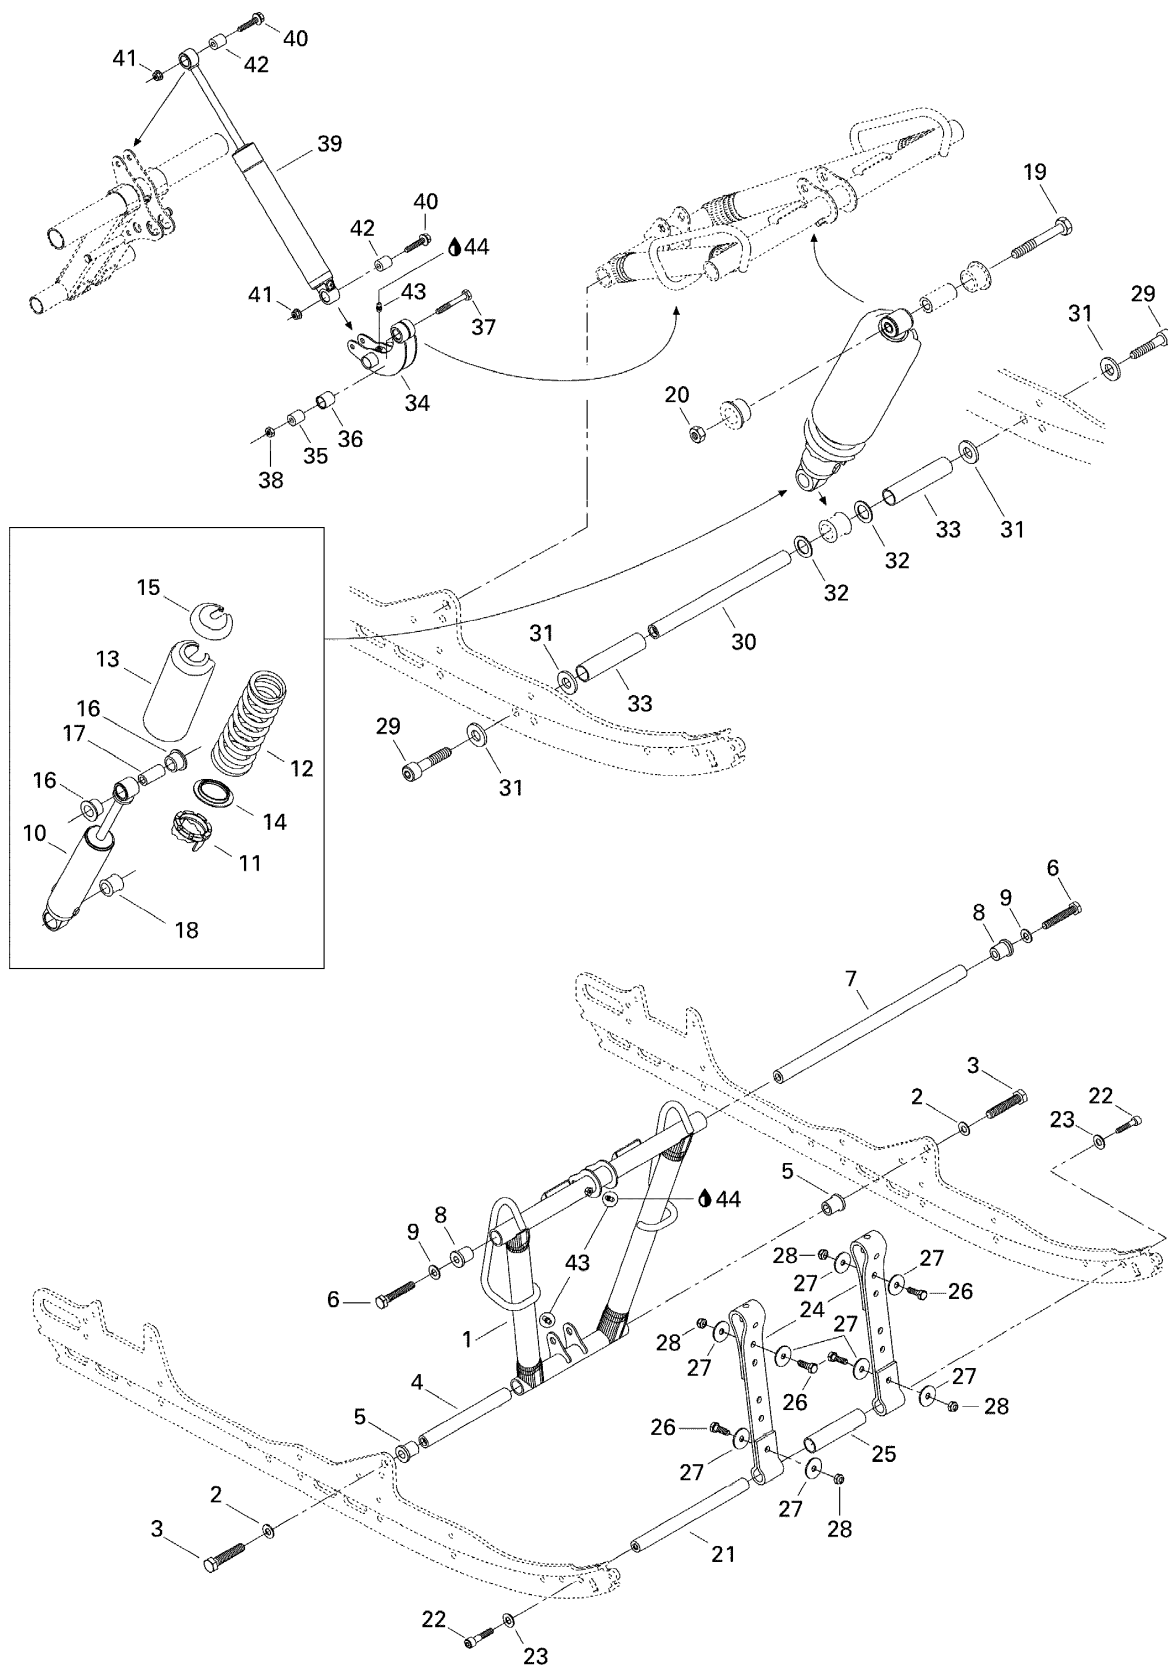

СПИСОК ДЕТАЛЕЙ ДЛЯ "FRONT ARM" BRP LEGEND V-1000

//OEM.MOTO-ALL.RU/

ТЕЛ.: +7 (495) 177-12-75

СПИСОК ДЕТАЛЕЙ ДЛЯ "FRONT ARM" BRP LEGEND V-1000

//OEM.MOTO-ALL.RU/

ТЕЛ.: +7 (495) 177-12-75

№	№ OEM	наличие / срок поставки	Наименование	Кол-во в узле
1	503189292	Срок поставки от 19 дней	Front Arm	1
2	503189276	Срок поставки от 25 дней	WASHER	2
3	207226044	Срок поставки от 25 дней	SCREW-HEX.CAP ISO.4014 S.GRIP	2
4	503189313	Срок поставки от 25 дней	ARBRE *SHAFT	1
5	503189323	Срок поставки от 25 дней	COUSSINET *BUSHING	2
6	207205544	Срок поставки от 25 дней	SCREW-HEX.CAP ISO.4014 S.GRIP	2
7	503190387	Срок поставки от 25 дней	ARBRE *SHAFT	1
8	503189324	Срок поставки от 25 дней	COUSSINET *BUSHING	2
9	732900049	Срок поставки от 25 дней	WASHER	2
10	503190208	Срок поставки от 19 дней	Center shock	1
11	505070150	Срок поставки от 25 дней	CAME DE REGLAGE*ADJUSTER CAM	1
12	503189659	Срок поставки от 25 дней	RESSORT PEINT *SPRING-PAINT	1
13	503188930	Срок поставки от 25 дней	PROTECTEUR *PROTECTOR	1
14	517184300	Срок поставки от 25 дней	GUIDE RESSORT *GUIDE-SPRING	1
15	503140600	Срок поставки от 19 дней	Spring Stopper	1
16	503189117	Срок поставки от 25 дней	COUSSINET URETH*CUSHION-URETH.	2
17	503189282	Срок поставки от 25 дней	DOUILLE *BUSHING	1
18	503189271	Срок поставки от 25 дней	COUSSINET URETH*CUSHION-URETH.	1
19	207005044	Срок поставки от 25 дней	SCREW-HEX.CAP ISO.4014	1
20	233601416	Срок поставки от 25 дней	NUT-LOCKING ELASTIC DIN.982	1
21	503189562	Срок поставки от 35 дней	AXE *AXLE	1
22	205503544	Срок поставки от 25 дней	SCREW-SOCKET DIN.912 S.GRIP	2
23	503189564	Срок поставки от 25 дней	WASHER	2
24	503190782	Срок поставки от 25 дней	COURROIE ARRET *STOPPER STRAP	2
25	503189265	Срок поставки от 25 дней	ENTRETOISE *SPACER	1
26	207182544	Срок поставки от 25 дней	SCREW-HEX.CAP DIN.933	4
27	224081301	Срок поставки от 25 дней	WASHER-FLAT	8
28	232581414	Срок поставки от 25 дней	NUT-STOP ELASTIC DIN.985	4
29	205523544	Срок поставки от 25 дней	SCREW-SOCKET HD.DIN.912 S.GRIP	2
30	503189272	Срок поставки от 25 дней	ARBRE AMORT.CEN*SHAFT-SHOCK CENTER	1
31	503189276	Срок поставки от 25 дней	WASHER	4
32	503189273	Срок поставки от 25 дней	WASHER	2