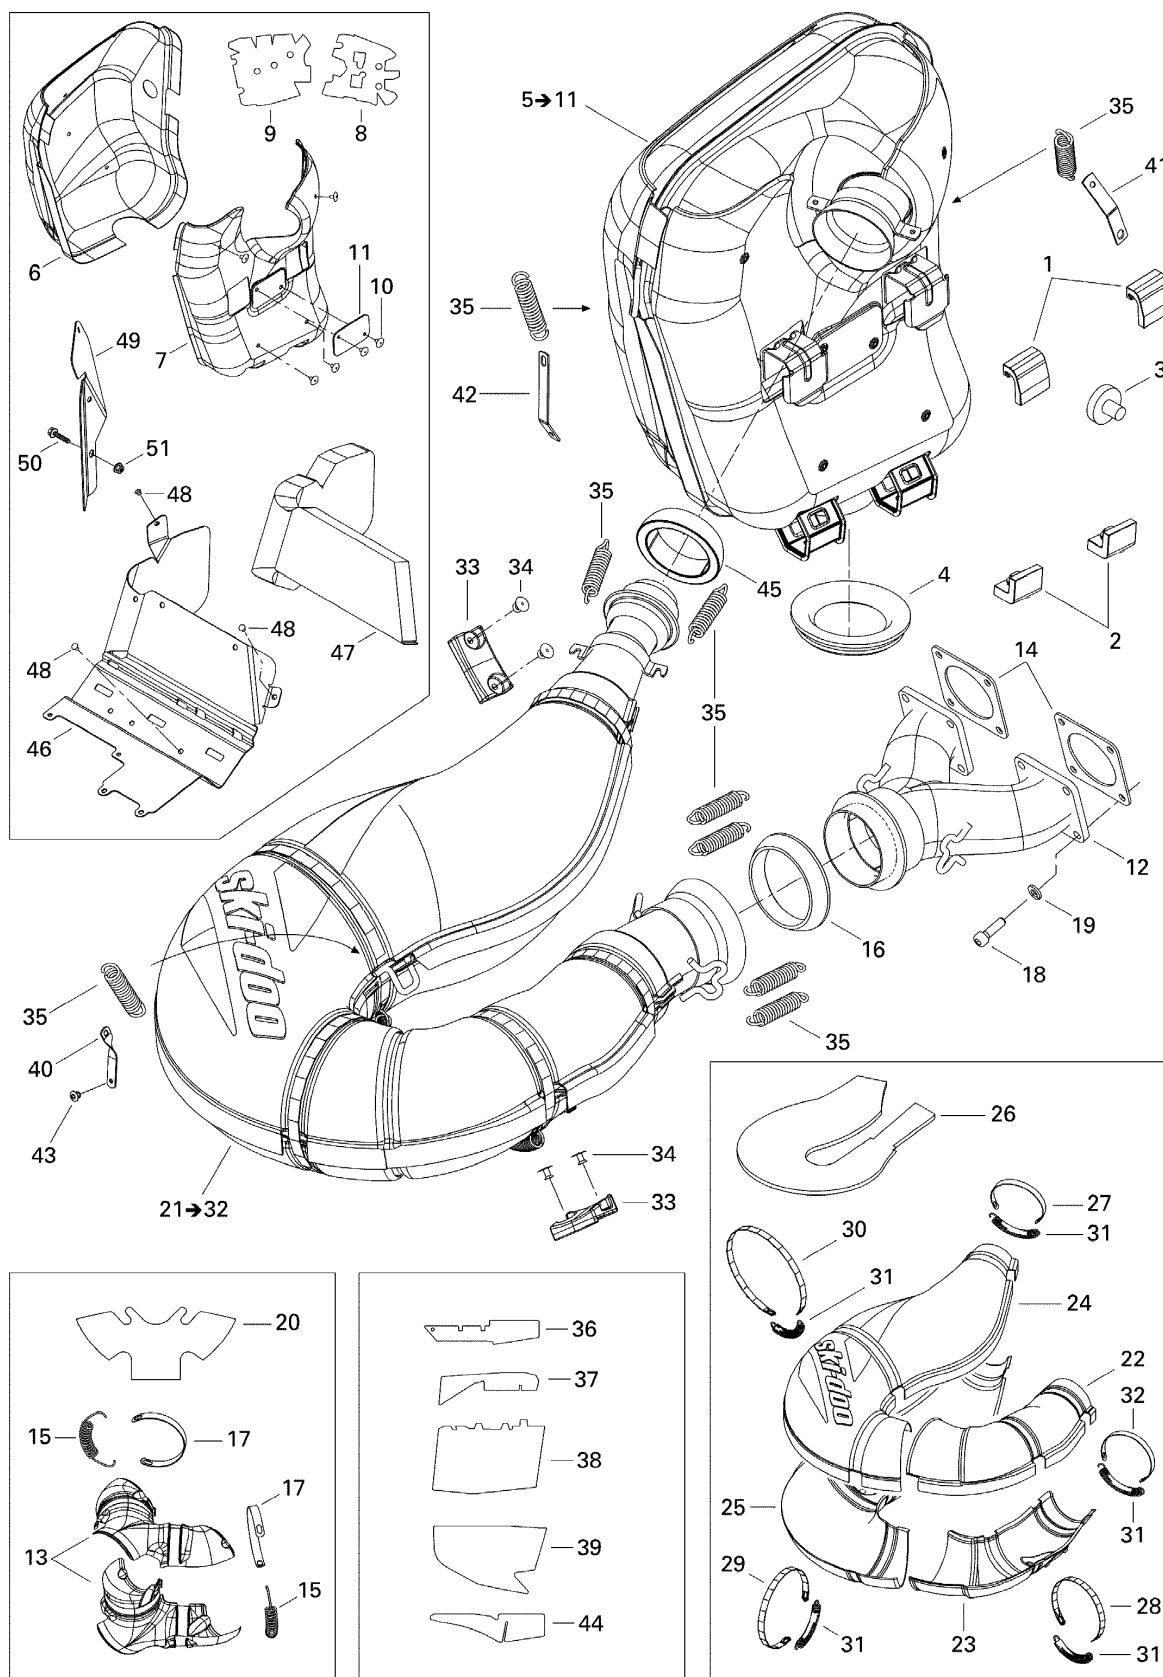

# СПИСОК ДЕТАЛЕЙ ДЛЯ "EXHAUST SYSTEM" BRP GSX 600 HO SDI

//OEM.MOTO-ALL.RU/

ТЕЛ.: +7 (495) 177-12-75

№	№ OEM	наличие / срок поставки	Наименование	Кол-во в узле
1	514053372	Срок поставки от 25 дней	BUTEE SUPERIEUR*STOPPER-UPPER	2
2	514053373	Срок поставки от 19 дней	Lower stopper	2
3	514053654	Срок поставки от 3 дней	BUTOIR CAOUT. *BUMPER RUBBER	1
4	514053394	Срок поставки от 19 дней	Exhaust grommet	1
5	514053822	Срок поставки от 19 дней	Muffler ass'y. Includes 5 to 9	1
6	514053824	Срок поставки от 19 дней	R.H. Heat shield	1
7	514053585	Срок поставки от 25 дней	DEFLECTEUR *LH.DEFLECTOR	1
8	514053590	Срок поставки от 25 дней	LAINЕ ISOLANTE *WOOL	1
9	514053589	Срок поставки от 25 дней	LAINЕ ISOLANTE *WOOL	1
10	390910000	Срок поставки от 3 дней	RIVET-POP 3/16	11
11	514053429	Срок поставки от 25 дней	RENFORT *REINFORCEMENT	1
12	420673072	Срок поставки от 25 дней	COLLECTEUR *MANIFOLD	1
13	514053593	Срок поставки от 35 дней	ENV.COLLECT.ECH*MANIFOLD EXH.ENVELOP.	2
14	420850552	Срок поставки от 25 дней	JOINT *GASKET	2
15	514053643	Срок поставки от 25 дней	RESSORT *SPRING	2
16	514053487	Срок поставки от 25 дней	JOINT ECHAPP. *GASKET-EXHAUST	1
17	514053603	Срок поставки от 25 дней	LANGUETTE *STRAP RETAINING	2
18	514054047	Срок поставки от 19 дней	Socket Head Screw M6 X 20, Scotch Grip	8
19	514053953	Срок поставки от 25 дней	RONDELLE *WASHER	8
20	514053588	Срок поставки от 25 дней	LAINЕ ISOLANTE *WOOLL INSULATING	2
21	514053735	Срок поставки от 25 дней	TUYAU CALIB.ASS*TUBE-CALIB.ASSY	1
22	514053609	Срок поставки от 25 дней	DEMI-ENV.SUP.AV.*ENVELOPPE-UPP.FR.	1
23	514053610	Срок поставки от 35 дней	DEMI-ENV. INF.AV*HALF-ENV.LOW. FR.ASSY	1
24	514053612	Срок поставки от 25 дней	DEMI-ENV. SUP.AR*HALF-ENV.UP.RR	1
25	514053613	Срок поставки от 25 дней	DEMI-ENV. INF.AR*HALF-ENV.LOW. RR.ASSY	1
26	514053584	Срок поставки от 25 дней	LAINЕ ISOLANTE *WOOLL INSULATING	2
27	514053437	Срок поставки от 25 дней	LANGUETTE *RETAINING STRAP	1
28	514053500	Срок поставки от 25 дней	LANGUETTE *RETAINING STRAP	1
29	514053534	Срок поставки от 25 дней	LANGUETTE *RETAINING STRAP	1
30	514053535	Срок поставки от 25 дней	LANGUETTE *RETAINING STRAP	1
31	514053643	Срок поставки от 25 дней	RESSORT *SPRING	5
32	514053536	Срок поставки от 25 дней	LANGUETTE *RETAINING STRAP	1
33	514053352	Срок поставки от 25 дней	BUTOIR *BUMPER	2
34	293150103	В наличии	POP RIVET 3/16	4
35	415107100	Срок поставки от 25 дней	SPRING	9
36	514053560	Срок поставки от 25 дней	REFLECT. SHEET	1
37	514053622	Срок поставки от 19 дней	Reflection sheet	1
38	514053954	Срок поставки от 25 дней	PARE CHALEUR *HEAT SHIELD	1
39	514053562	Срок поставки от 25 дней	PARE CHALEUR *HEAT SHIELD	1
40	514053955	Срок поставки от 25 дней	ATTACHE RESSORT*BRACKET SPRING	1
41	514053725	Срок поставки от 25 дней	ATTACHE RESSORT*BRACKET SPRING	1
42	514053393	Срок поставки от 25 дней	ATTACHE RESSORT*BRACHET-SPRING	1