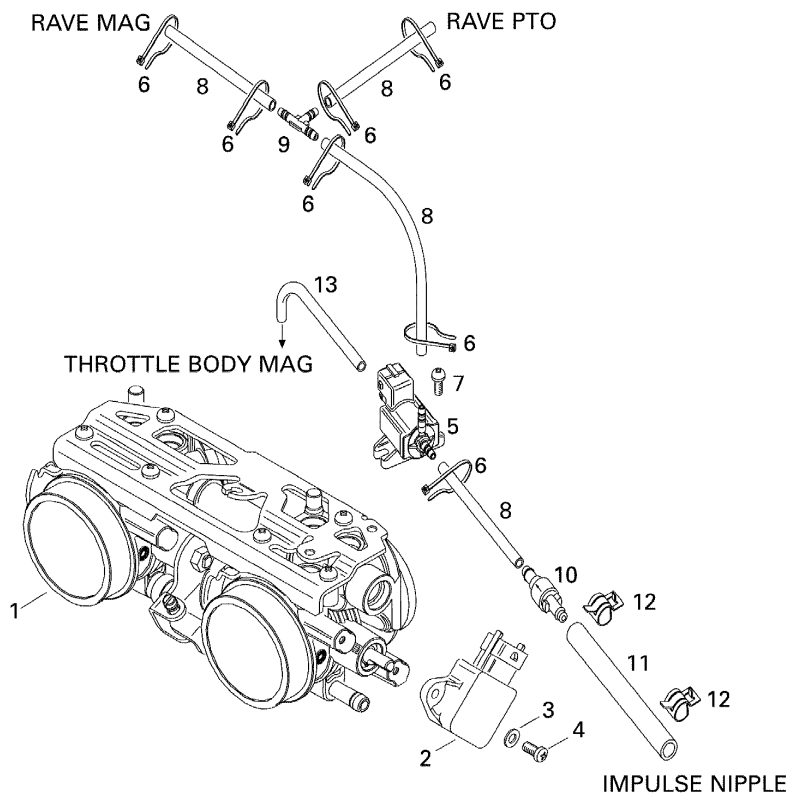

СПИСОК ДЕТАЛЕЙ ДЛЯ "THROTTLE BODY" BRP LEGEND 600 HO SDI

//OEM.MOTO-ALL.RU/

ТЕЛ.: +7 (495) 177-12-75

600 HO SDI

800 SDI

СПИСОК ДЕТАЛЕЙ ДЛЯ "THROTTLE BODY" BRP LEGEND 600 HO SDI

//OEM.MOTO-ALL.RU/

ТЕЛ.: +7 (495) 177-12-75

№	№ OEM	наличие / срок поставки	Наименование	Кол-во в узле
1	420889195	Срок поставки от 19 дней	Throttle body	1