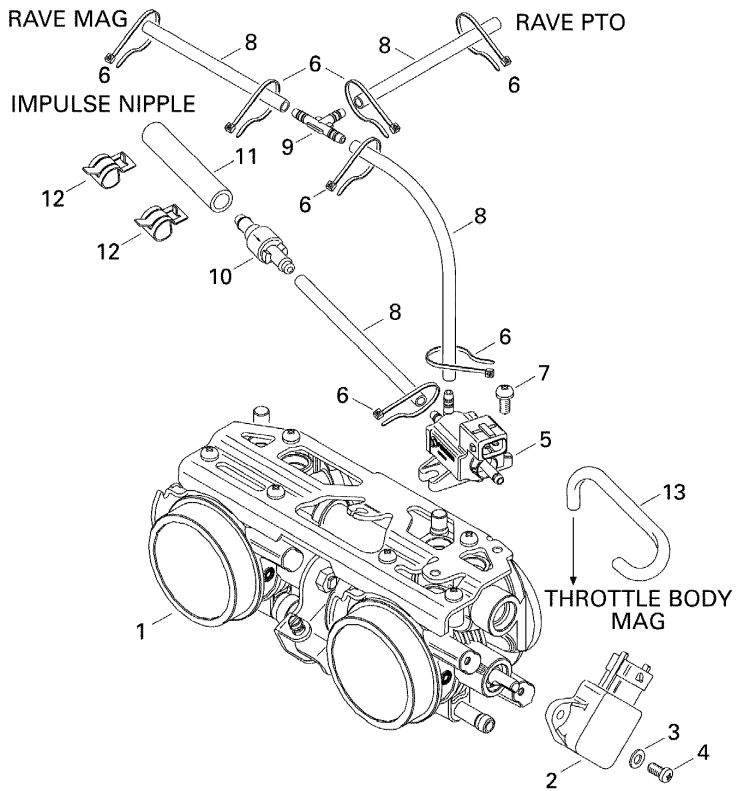

СПИСОК ДЕТАЛЕЙ ДЛЯ "THROTTLE BODY" BRP LEGEND 600 HO SDI

//OEM.MOTO-ALL.RU/

ТЕЛ.: +7 (495) 177-12-75

600 HO SDI

800 SDI

СПИСОК ДЕТАЛЕЙ ДЛЯ "THROTTLE BODY" BRP LEGEND 600 HO SDI

//OEM.MOTO-ALL.RU/

ТЕЛ.: +7 (495) 177-12-75

№	№ OEM	наличие / срок поставки	Наименование	Кол-во в узле
1	420889195	Срок поставки от 19 дней	Throttle body	1