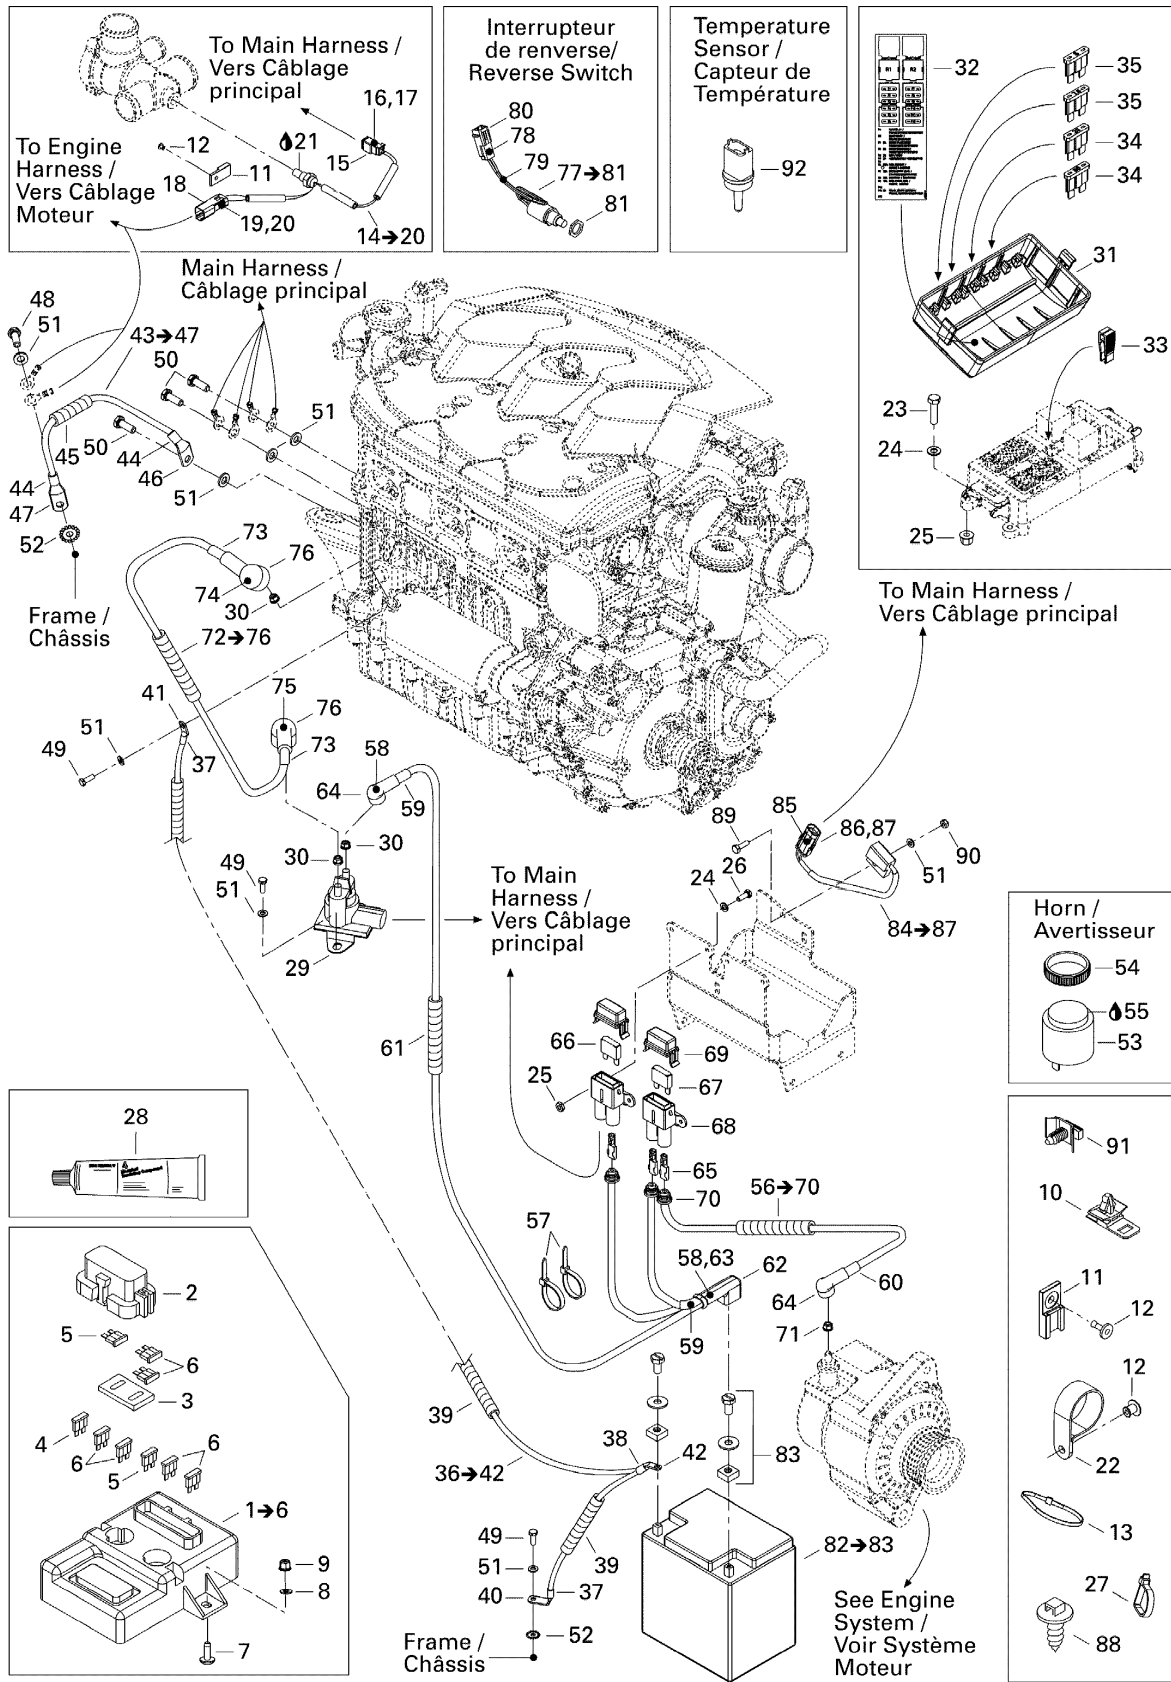

СПИСОК ДЕТАЛЕЙ ДЛЯ "ELECTRICAL SYSTEM" BRP ELITE 1500 2ND EDITION

//OEM.MOTO-ALL.RU/
ТЕЛ.: +7 (495) 177-12-75

СПИСОК ДЕТАЛЕЙ ДЛЯ "ELECTRICAL SYSTEM" BRP ELITE 1500 2ND EDITION

//OEM.MOTO-ALL.RU/

ТЕЛ.: +7 (495) 177-12-75

№	№ OEM	наличие / срок поставки	Наименование	Кол-во в узле
1	515175858	Срок поставки от 19 дней	PORTE-FUSIBLE *HOLDER FUSE	1
2	278001618	Срок поставки от 25 дней	COUV.FUSIBLE *COVER-FUSE	1
3	278001719	Срок поставки от 19 дней	COUS.FUSIBLE *FOAM-SUPPORT	1
4	278001442	Срок поставки от 25 дней	FUSIBLE 2 AMP. *FUSE-2 AMP.	1
5	278000344	Срок поставки от 25 дней	FUSE-5 AMP.	2
6	278001197	Срок поставки от 25 дней	FUSE-10 AMP.	6
7	211000123	Срок поставки от 25 дней	PHIL-TRUSS M/S GM6047M	2
8	234061410	Срок поставки от 25 дней	WASHER-FLAT DIN.125A	2
9	233261414	В наличии	NUT-FLANGE ELASTIC DIN.6926	2
10	515175283	Срок поставки от 25 дней	SUPPORT *SUPPORT	1
11	270000141	Срок поставки от 25 дней	CLIP	5
12	390402200	Срок поставки от 25 дней	RIVET-POP 3/16	20
13	293750008	Срок поставки от 25 дней	TIE-RAP 350MM	5
14	515175974	Срок поставки от 19 дней	CAPTEUR TEMP. *TEMP. SENSOR	1
15	515175670	Срок поставки от 25 дней	LOGEMENT FEMEL.*HOUSING-FEMALE	1
16	278000632	Срок поставки от 25 дней	COSSE FEMELLE *TERMINAL-FEMAL	2
17	515175675	Срок поставки от 25 дней	VERROU FEMELLE *LOCK-FEMALE	1
18	515175665	Срок поставки от 25 дней	LOGEMENT MALE *HOUSING-MALE	1
19	278000631	Срок поставки от 25 дней	TERMINAL-MALE	2
20	409207500	Срок поставки от 25 дней	VERROU MALE *LOCK-MALE	1
21	293800018	Срок поставки от 25 дней	SCCELLANT TUYAU *SEALANT-PIPE	1
22	515176174	Срок поставки от 19 дней	ATTACHE *CABLE CLAMP	4
22	515176154	Срок поставки от 35 дней	ATTACHE *CABLE CLAMP	4
22	515176113	Срок поставки от 19 дней	ATTACHE *CABLE CLAMP	4
23	207152544	Срок поставки от 35 дней	SCREW-HEX.CAP DIN.933	4
24	234051410	Срок поставки от 25 дней	WASHER-FLAT DIN.125A	8
25	233251414	Срок поставки от 25 дней	NUT-FLANGE ELASTIC DIN.6926	8
26	207151644	Срок поставки от 25 дней	SCREW-HEX.CAP DIN.933	4
27	414115200	Срок поставки от 25 дней	TIE-RAP	13
28	293550004	Срок поставки от 25 дней	GREASE-DIELECT DC4	1
29	278001802	Срок поставки от 25 дней	Реле стартера	1