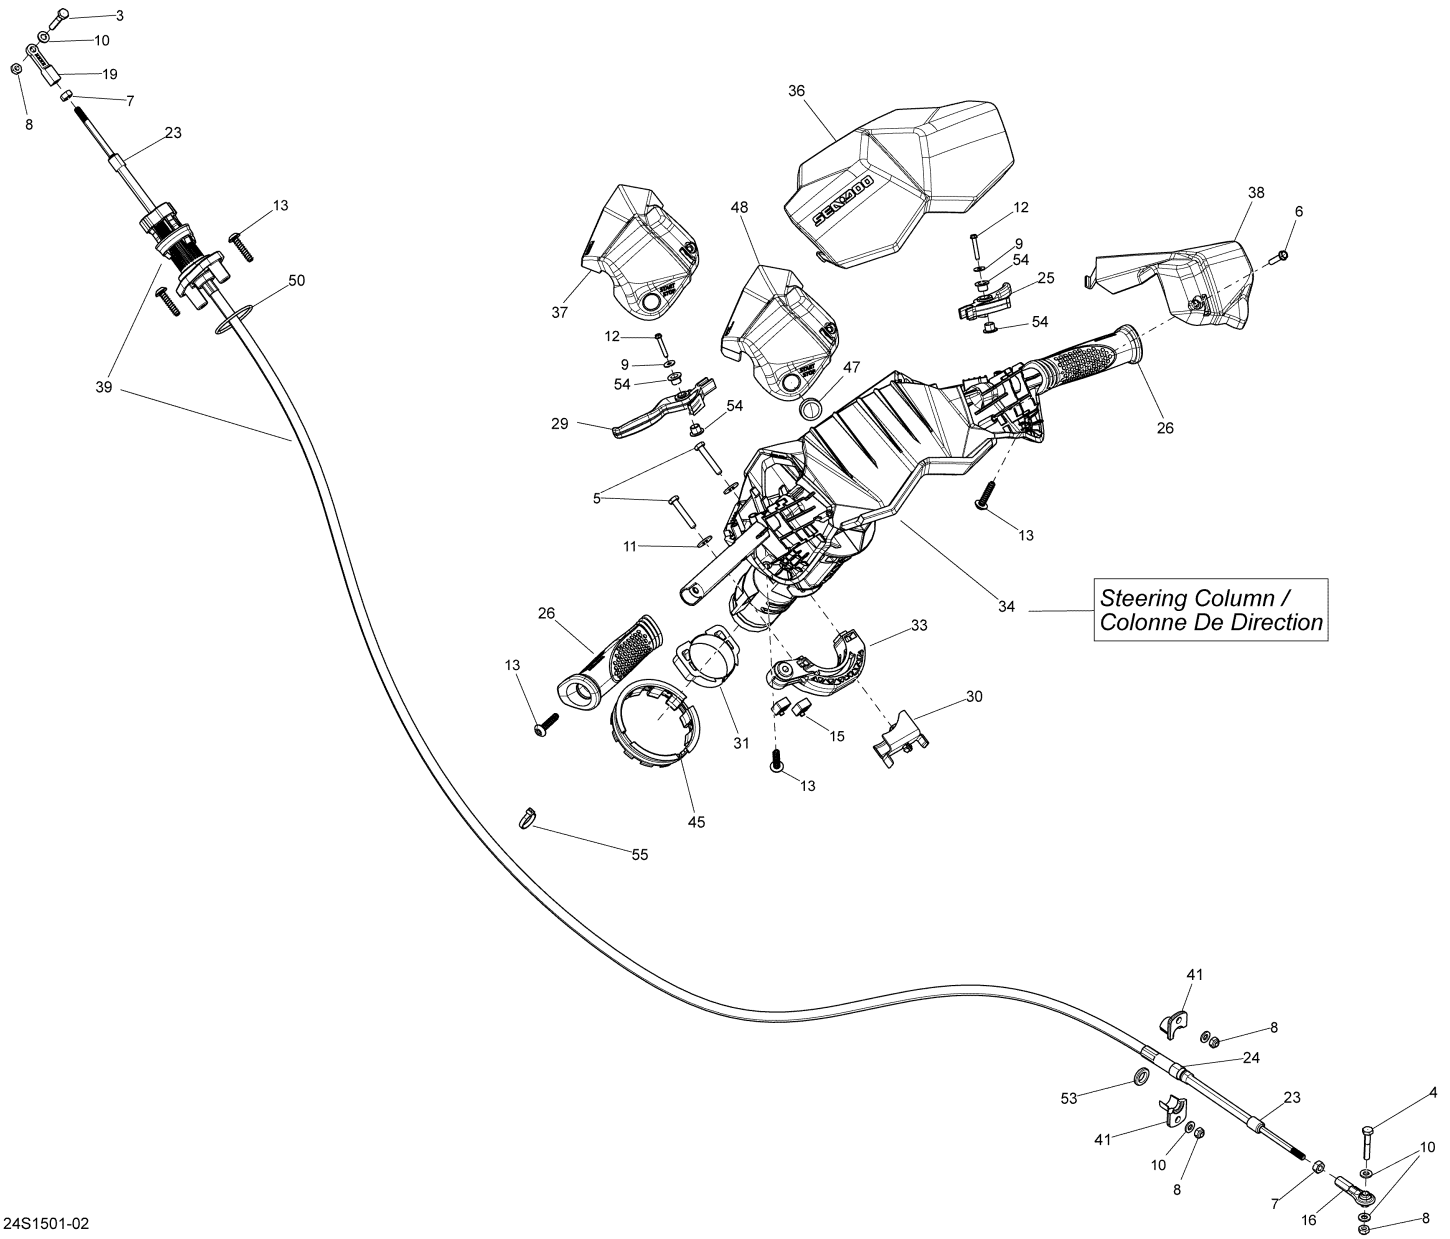

СПИСОК ДЕТАЛЕЙ ДЛЯ "STEERING_24S1501" BRP SPARK ACE 900 (2UP)

//OEM.MOTO-ALL.RU/

ТЕЛ.: +7 (495) 177-12-75

СПИСОК ДЕТАЛЕЙ ДЛЯ "STEERING_24S1501" BRP SPARK ACE 900 (2UP)

//OEM.MOTO-ALL.RU/

ТЕЛ.: +7 (495) 177-12-75

№	№ OEM	наличие / срок поставки	Наименование	Кол-во в узле
47	277001887	Срок поставки от 25 дней	KNOB SWITCH	1
48	277001900	Срок поставки от 25 дней	LH Cover. Package- 1+1IBR, Package- 2+1IBR	1
50	293300176	Срок поставки от 25 дней	Кольцо	1
53	293830063	Срок поставки от 25 дней	WASHER-RUBBER	1
54	293900091	Срок поставки от 25 дней	DOUILLE *BUSHING	1
55	414115200	Срок поставки от 25 дней	TIE-RAP	1