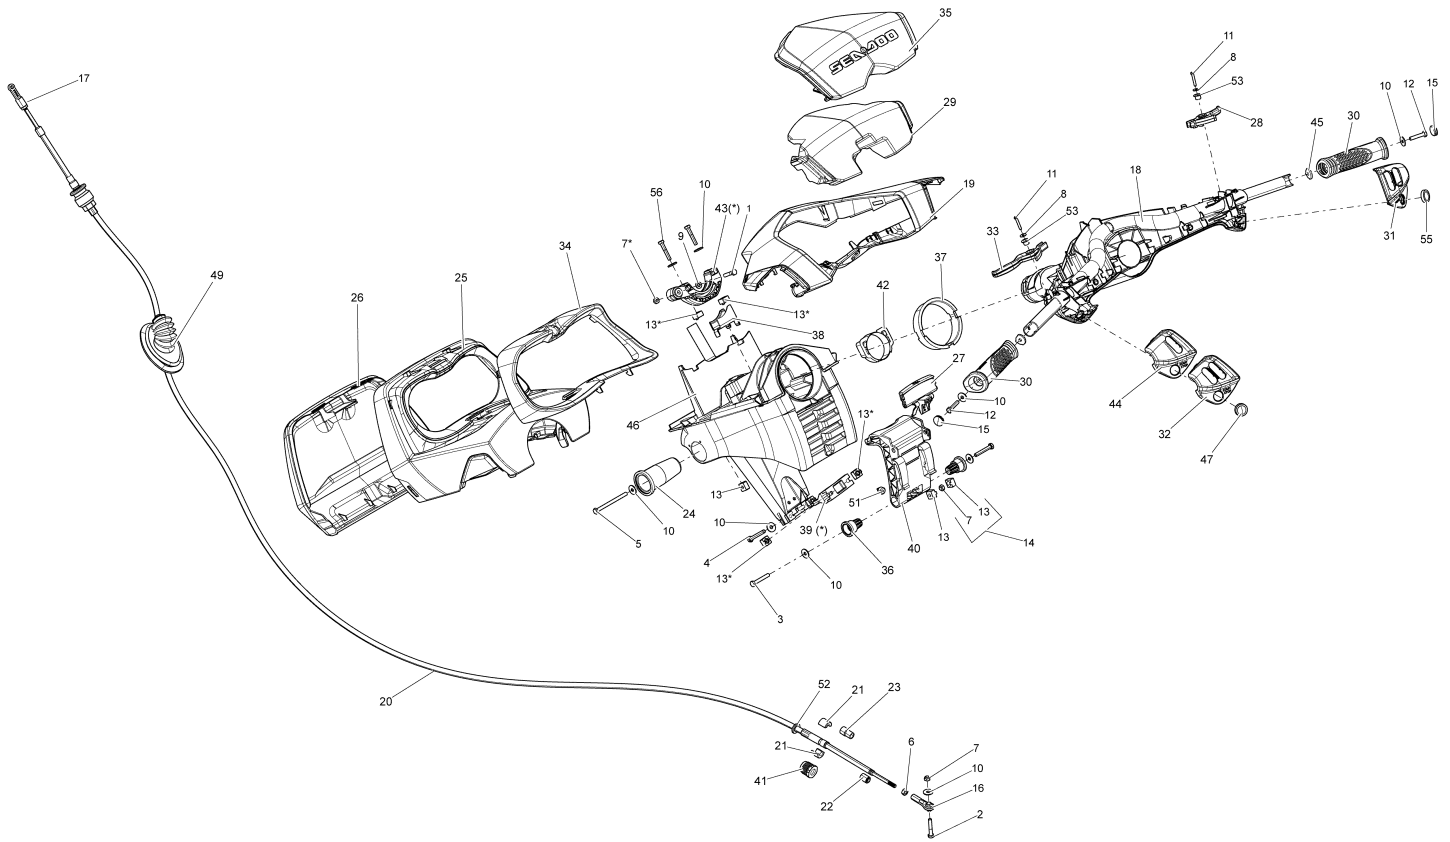

## СПИСОК ДЕТАЛЕЙ ДЛЯ "STEERING\_24S1504" BRP GTX S 155

//OEM.MOTO-ALL.RU/

ТЕЛ.: +7 (495) 177-12-75

№	№ OEM	наличие / срок поставки	Наименование	Кол-во в узле
1	207063060	Срок поставки от 25 дней	SCREW-HEX.CAP DIN.931A2	1
2	207063560	Срок поставки от 25 дней	SCREW-HEX.CAP DIN.931A2	1
3	207064060	Срок поставки от 25 дней	SCREW-HEX.CAP DIN.931A2	2
4	207165060	Срок поставки от 25 дней	SCREW-HEX.CAP DIN.933A2	2
5	207168060	Срок поставки от 25 дней	SCREW-HEX.CAP DIN.933A2	2
6	211100056	Срок поставки от 25 дней	NUT-HEX. 1/4-28 SS-304	1
7	232561200	Срок поставки от 25 дней	ELASTIC DIN.985	6
8	234042600	В наличии	WASHER-FLAT DIN.9021B-A2	2
9	234061600	В наличии	WASHER-FLAT DIN.125A-A2	2
10	234062600	Срок поставки от 25 дней	WASHER-FLAT DIN.9021B-A2	10
11	241142560	В наличии	SCREW-PT.HEX.FLANGE K40 X 25	2
12	250000002	Срок поставки от 25 дней	SCREW-HEX.CAP DIN.933A2 S.GRIP	2
13	269500252	Срок поставки от 25 дней	LOGEMENT ECROU *HOUSING-NUT AS	4
14	269501166	Срок поставки от 25 дней	LOGEMENT ECROU *HOUSING-NUT	8
15	277000203	Срок поставки от 25 дней	CAPUCHON GAINÉ *CAP-GRIP BLACK	2
16	277000775	Срок поставки от 25 дней	JOINT ROTULE *BALL JOINT	1
17	277001180	Срок поставки от 25 дней	JOINT ROTULE *BALL JOINT	1
18	277001596	Срок поставки от 25 дней	DIRECTION *STEERING	1
19	277001597	Срок поставки от 25 дней	COUVRE GUIDON *STEER. COVER	1
20	277001602	Срок поставки от 25 дней	CABLE DIRECTION*STERRING CABLE	1
21	277001527	Срок поставки от 25 дней	DEMI-BAGUE *HALF- RING	2
22	277001582	Срок поставки от 25 дней	EMBOUT PETIT *WIPER ROD	1
23	277001583	Срок поставки от 25 дней	EMBOUT GRAND *END PIECE	1
24	277001605	Срок поставки от 25 дней	PIVOT *PIVOT	2
25	277001612	Срок поставки от 25 дней	SUPPORT CADRAN *GAUGE SUPPORT	1
26	277001613	Срок поставки от 25 дней	COUVERCLE *COVER	1
27	277001616	Срок поставки от 25 дней	LOQUET *LOCK	1