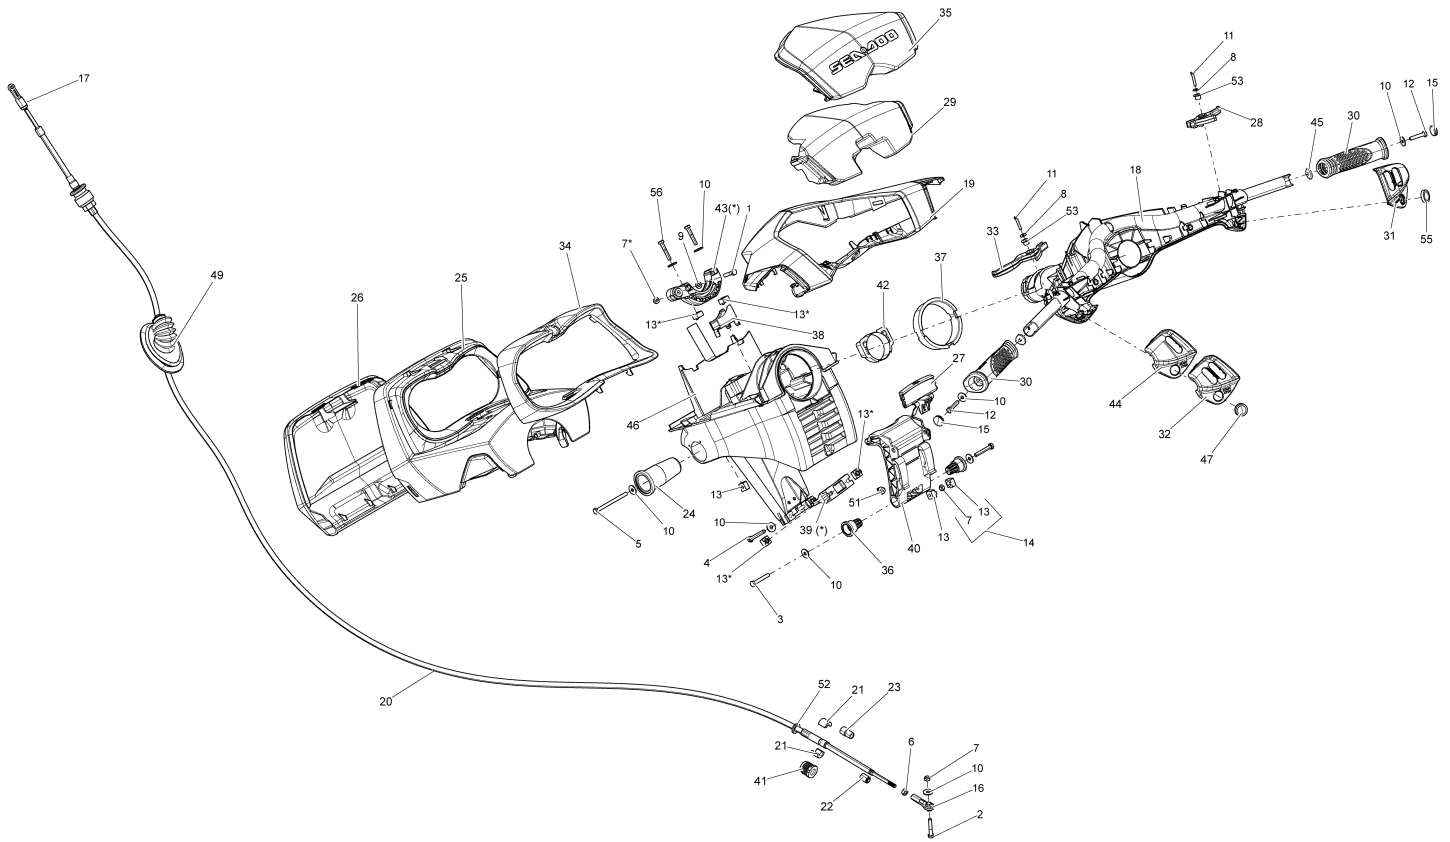

СПИСОК ДЕТАЛЕЙ ДЛЯ "STEERING_24S1503" BRP GTX LTD IS 260

//ОЕМ.МОТО-АЛЛ.РУ/

ТЕЛ.: +7 (495) 177-12-75

СПИСОК ДЕТАЛЕЙ ДЛЯ "STEERING_24S1503" BRP GTX LTD IS 260

//OEM.MOTO-ALL.RU/

ТЕЛ.: +7 (495) 177-12-75

№	№ OEM	наличие / срок поставки	Наименование	Кол-во в узле
1	207063060	Срок поставки от 25 дней	SCREW-HEX.CAP DIN.931A2	1
2	207063560	Срок поставки от 25 дней	SCREW-HEX.CAP DIN.931A2	1
3	207064060	Срок поставки от 25 дней	SCREW-HEX.CAP DIN.931A2	2
4	207165060	Срок поставки от 25 дней	SCREW-HEX.CAP DIN.933A2	2
5	207168060	Срок поставки от 25 дней	SCREW-HEX.CAP DIN.933A2	2
6	211100056	Срок поставки от 25 дней	NUT-HEX. 1/4-28 SS-304	1
7	232561200	Срок поставки от 25 дней	ELASTIC DIN.985	6
8	234042600	В наличии	WASHER-FLAT DIN.9021B-A2	2
9	234061600	В наличии	WASHER-FLAT DIN.125A-A2	2
10	234062600	Срок поставки от 25 дней	WASHER-FLAT DIN.9021B-A2	10
11	241142560	В наличии	SCREW-PT.HEX.FLANGE K40 X 25	2
12	250000002	Срок поставки от 25 дней	SCREW-HEX.CAP DIN.933A2 S.GRIP	2
13	269500252	Срок поставки от 25 дней	LOGEMENT ECROU *HOUSING-NUT AS	4
14	269501166	Срок поставки от 25 дней	LOGEMENT ECROU *HOUSING-NUT	8
15	277000203	Срок поставки от 25 дней	CAPUCHON GAINÉ *CAP-GRIP BLACK	2
16	277000775	Срок поставки от 25 дней	JOINT ROTULE *BALL JOINT	1
17	277001180	Срок поставки от 25 дней	JOINT ROTULE *BALL JOINT	1
18	277001596	Срок поставки от 25 дней	DIRECTION *STEERING	1
19	277001922	Срок поставки от 25 дней	Кожух руля	1
20	277001602	Срок поставки от 25 дней	CABLE DIRECTION*STERRING CABLE	1
21	277001527	Срок поставки от 25 дней	DEMI-BAGUE *HALF- RING	2
22	277001582	Срок поставки от 25 дней	EMBOUT PETIT *WIPER ROD	1
23	277001583	Срок поставки от 25 дней	EMBOUT GRAND *END PIECE	1
24	277001605	Срок поставки от 25 дней	PIVOT *PIVOT	2
25	277001612	Срок поставки от 25 дней	SUPPORT CADRAN *GAUGE SUPPORT	1
26	277001613	Срок поставки от 25 дней	COUVERCLE *COVER	1
27	277001616	Срок поставки от 25 дней	LOQUET *LOCK	1