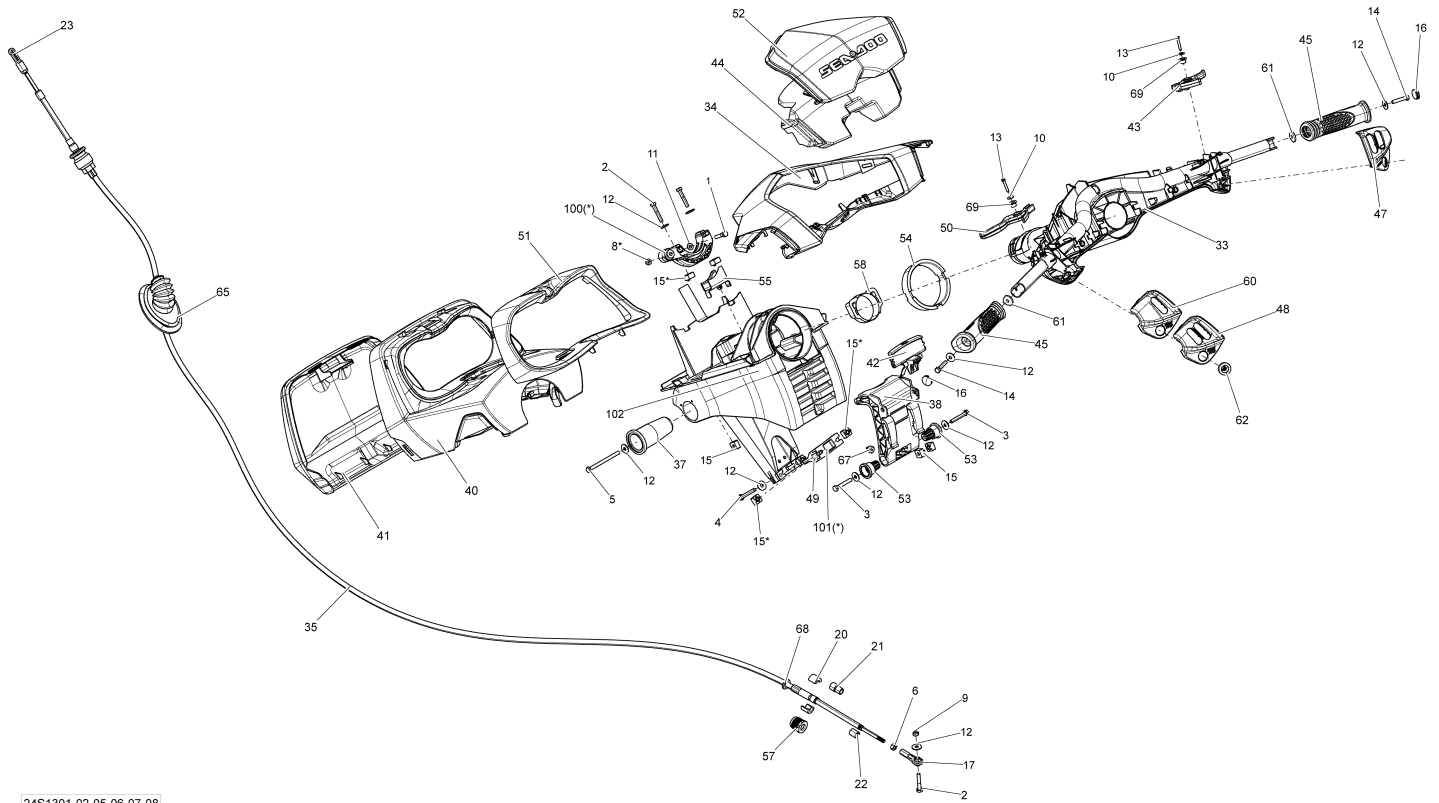

СПИСОК ДЕТАЛЕЙ ДЛЯ "STEERING" BRP RXT 260 AND RS

//OEM.MOTO-ALL.RU/

ТЕЛ.: +7 (495) 177-12-75

24S1301-02-05-06-07-08

СПИСОК ДЕТАЛЕЙ ДЛЯ "STEERING" BRP RXT 260 AND RS

//OEM.MOTO-ALL.RU/

ТЕЛ.: +7 (495) 177-12-75

№	№ OEM	наличие / срок поставки	Наименование	Кол-во в узле
1	207063060	Срок поставки от 25 дней	SCREW-HEX.CAP DIN.931A2	1
2	207163560	Срок поставки от 25 дней	SCREW-HEX.CAP DIN.933A2	1
3	207064060	Срок поставки от 25 дней	SCREW-HEX.CAP DIN.931A2	2
4	207165060	Срок поставки от 25 дней	SCREW-HEX.CAP DIN.933A2	2
5	207168060	Срок поставки от 25 дней	SCREW-HEX.CAP DIN.933A2	2
6	211100056	Срок поставки от 25 дней	NUT-HEX. 1/4-28 SS-304	1
8	232561200	Срок поставки от 25 дней	ELASTIC DIN.985	1
10	234042600	В наличии	WASHER-FLAT DIN.9021B-A2	2
11	234061600	В наличии	WASHER-FLAT DIN.125A-A2	2
12	234062600	Срок поставки от 25 дней	WASHER-FLAT DIN.9021B-A2	1
13	241142560	В наличии	SCREW-PT.HEX.FLANGE K40 X 25	2
14	250000002	Срок поставки от 25 дней	SCREW-HEX.CAP DIN.933A2 S.GRIP	2
15	269501166	Срок поставки от 25 дней	LOGEMENT ECROU *HOUSING-NUT	1
16	277000203	Срок поставки от 25 дней	CAPUCHON GAINÉ *CAP-GRIP BLACK	2
17	277000775	Срок поставки от 25 дней	JOINT ROTULE *BALL JOINT	1
20	277001527	Срок поставки от 25 дней	DEMI-BAGUE *HALF- RING	2
21	277001583	Срок поставки от 25 дней	EMBOUT GRAND *END PIECE	1
22	277001582	Срок поставки от 25 дней	EMBOUT PETIT *WIPER ROD	1
23	277001180	Срок поставки от 25 дней	JOINT ROTULE *BALL JOINT	1
33	277001596	Срок поставки от 25 дней	DIRECTION *STEERING	1
34	277001597	Срок поставки от 25 дней	COUVRE GUIDON *STEER. COVER	1
35	277001602	Срок поставки от 25 дней	CABLE DIRECTION*STERRING CABLE	1
37	277001605	Срок поставки от 25 дней	PIVOT *PIVOT	2
38	277001658	Срок поставки от 25 дней	POIGNEE ASS. *HANDLE ASS Y	1
40	277001612	Срок поставки от 25 дней	SUPPORT CADRAN *GAUGE SUPPORT	1
41	277001613	Срок поставки от 25 дней	COUVERCLE *COVER	1
42	277001616	Срок поставки от 25 дней	LOQUET *LOCK	1